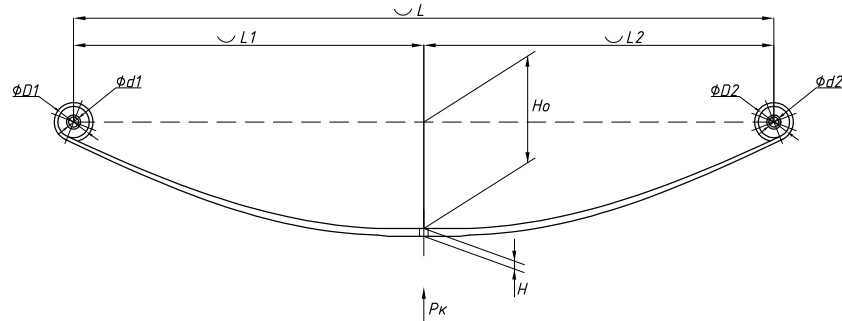

Рессора задняя для прицепа 1 лист

Технические данные

ОЕМ	751401TR-2912012-10
Количество листов	1
Нагрузка на рессору (Pk), т	0,4
Масса рессоры, кг	9,6
Рабочая длина рессоры L, мм	1200
L1, мм	600
L2, мм	600
Высота пакета H, мм	14,5
Ho, мм	150
D1, мм	53
d1 внутр. диаметр втулки ушка, мм	17
D2, мм	53
d2 внутр. диаметр втулки ушка, мм	17
Номер ОМК	ОМК690004671