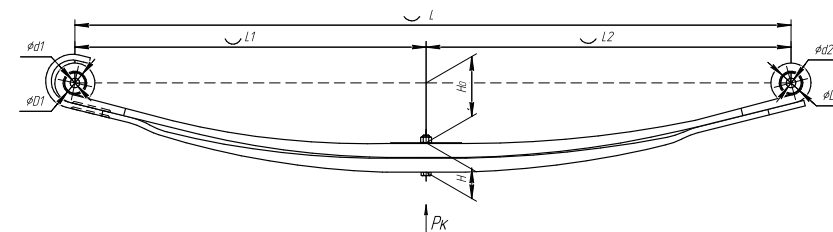

Рессора передняя для Renault Premium 2, Kerax 2 листа

Все листы — в продаже. См. таблицу на стр. 354 — 497

Технические данные

OEM	7482401378
Топ-3 моделей	Premium 2, Kerax
Количество листов	2
Нагрузка на рессору (Pk), т	3,3
Масса рессоры, кг	75,2
Рабочая длина рессоры L, мм	1830
L1, мм	905
L2, мм	925
Высота пакета H, мм	75
H0, мм	154
D1, мм	60
d1 внутр. диаметр втулки ушка, мм	24,5
D2, мм	60
d2 внутр. диаметр втулки ушка, мм	24,5
Schoemacker	85012700
Weweler	F023T225ZA75
Номер OMK	OMK690005100