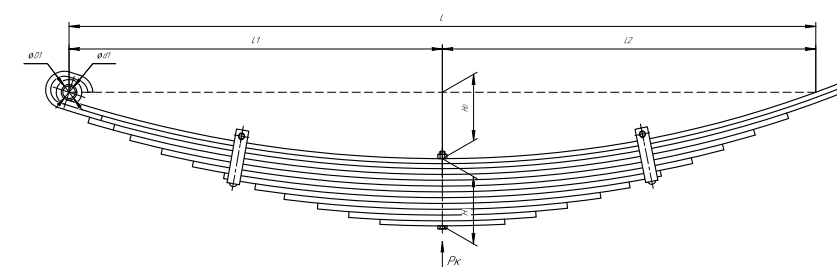

Рессора передняя для КамАЗ 6520, 53605, 6522 12 листов

Технические данные

ОЕМ	901212KZ-2902012-20
Топ-3 моделей	6520, 53605, 6522
Количество листов	12
Нагрузка на рессору (Pk), т	3,55
Масса рессоры, кг	132,1
Рабочая длина рессоры L, мм	1800
L1, мм	900
L2, мм	900
Высота пакета Н, мм	162
Но, мм	165
D1, мм	37,7
d1 внутр. диаметр втулки ушка, мм	30
Номер ОМК	ОМК690007426

Все листы — в продаже. См. таблицу на стр. 354 — 497