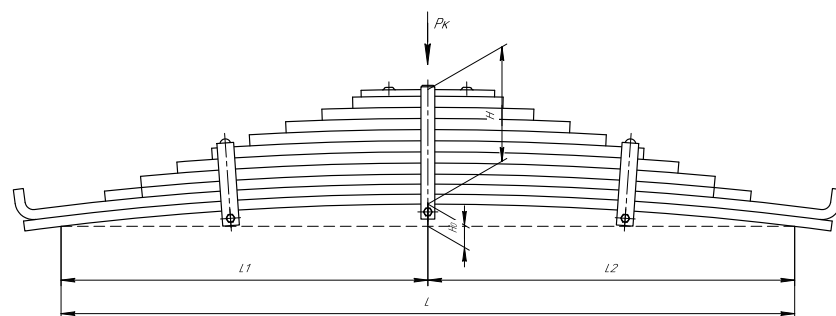

Рессора задняя для КамАЗ 65115, 43118, 53229 11 листов

Технические данные

ОЕМ	901811KZ-2912012-02
Топ-3 моделей	65115, 43118, 53229
Количество листов	11
Нагрузка на рессору (Pk), т	9,2
Масса рессоры, кг	121
Рабочая длина рессоры L, мм	1320
L1, мм	660
L2, мм	660
Высота пакета H, мм	206
Ho, мм	41
Номер ОМК	ОМК690007421

Все листы — в продаже. См. таблицу на стр. 354 — 497