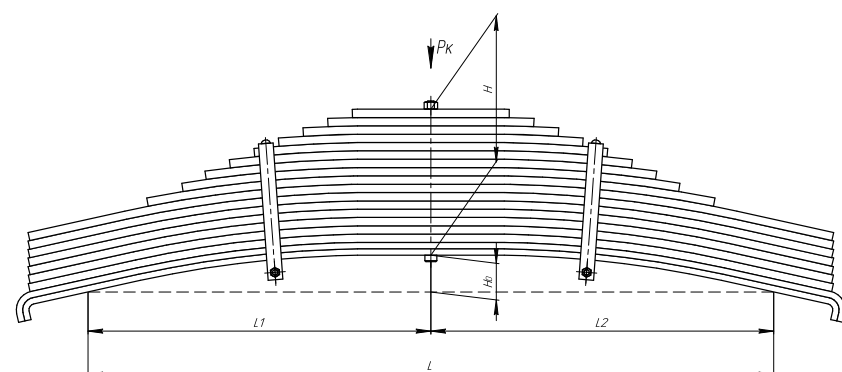

Рессора задняя для BPW 18 листов

Технические данные

ОЕМ	05.081.08.34.0
Количество листов	18
Нагрузка на рессору (Pk), т	10,6
Масса рессоры, кг	243,6
Рабочая длина рессоры L, мм	1400
L1, мм	700
L2, мм	700
Высота пакета H, мм	298
H0, мм	75
Schoemacker	88054900
Weweler	A179Z283ZA70
Номер OMK	OMK690005188

Все листы — в продаже. См. таблицу на стр. 354 — 497