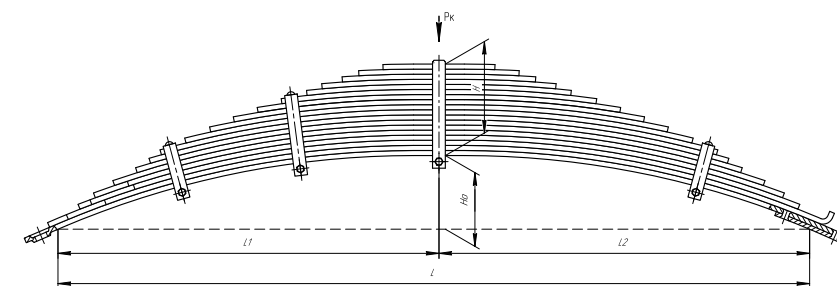

Рессора передняя для КамАЗ 65115, 53229, 6540 18 листов

Технические данные

ОЕМ	4925-2902012-10
Топ-3 моделей	65115, 53229, 6540
Количество листов	18
Нагрузка на рессору (Pк), т	2,8
Масса рессоры, кг	100,9
Рабочая длина рессоры L, мм	1500
L1, мм	750
L2, мм	750
Высота пакета H, мм	180
Ho, мм	145
Номер ОМК	ОМК690007463

Все листы — в продаже. См. таблицу на стр. 354 — 497