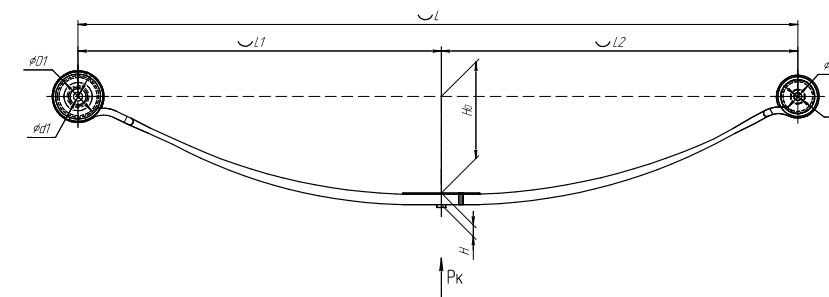

Рессора задняя для Ford Transit 1 лист

Технические данные

OEM	HK31-5560-EC
Топ-3 моделей	Transit
Количество листов	1
Нагрузка на рессору (Pк), т	0,84
Масса рессоры, кг	16,3
Рабочая длина рессоры L, мм	1376
L1, мм	694
L2, мм	682
Высота пакета H, мм	21
Ho, мм	139
D1, мм	69,25
d1 внутр. диаметр втулки ушка, мм	16,2
D2, мм	50
d2 внутр. диаметр втулки ушка, мм	14
Номер OMK	OMK690007475