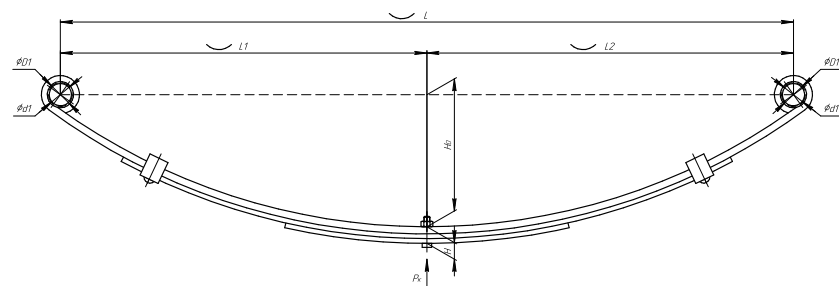

Рессора задняя для ижевского прицепа 3 листа

Технические данные

ОЕМ	450903TR-2912012-10
Топ-3 моделей	ижевский
Количество листов	3
Нагрузка на рессору (Pк), т	0,26
Масса рессоры, кг	6,3
Рабочая длина рессоры L, мм	1004
L1, мм	502
L2, мм	502
Высота пакета H, мм	21
Но, мм	165
D1, мм	15
Номер ОМК	ОМК690005245

Все листы — в продаже. См. таблицу на стр. 354 — 497