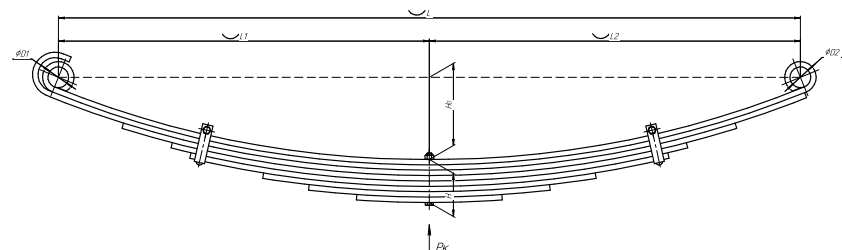

Рессора передняя для МАЗ 4370 8 листов

Технические данные

ОЕМ	4370-2902012-011
Топ-3 моделей	4370
Количество листов	8
Нагрузка на рессору (Рк), т	1,683
Масса рессоры, кг	80,4
Рабочая длина рессоры L, мм	1790
L1, мм	895
L2, мм	895
Высота пакета Н, мм	104
Но, мм	198
D1, мм	50
D2, мм	50
Номер ОМК	ОМК690004862

Все листы — в продаже. См. таблицу на стр. 354 — 497