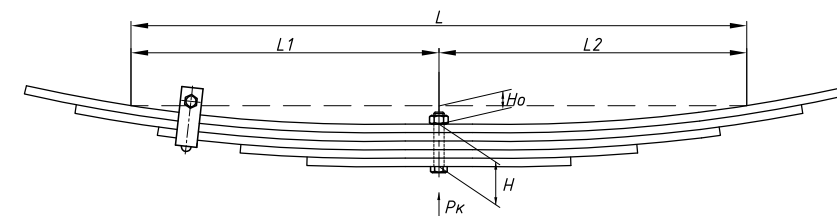

Рессора задняя для Isuzu NQR 71-75 5 листов

Технические данные

OEM	8971350780
Топ-3 моделей	NQR 71-75
Количество листов	5
Нагрузка на рессору (Pk), т	1,3
Масса рессоры, кг	18,3
Рабочая длина рессоры L, мм	880
L1, мм	440
L2, мм	440
Высота пакета H, мм	50
H0, мм	36
Номер OMK	OMK690004284

Все листы — в продаже. См. таблицу на стр. 354 — 497