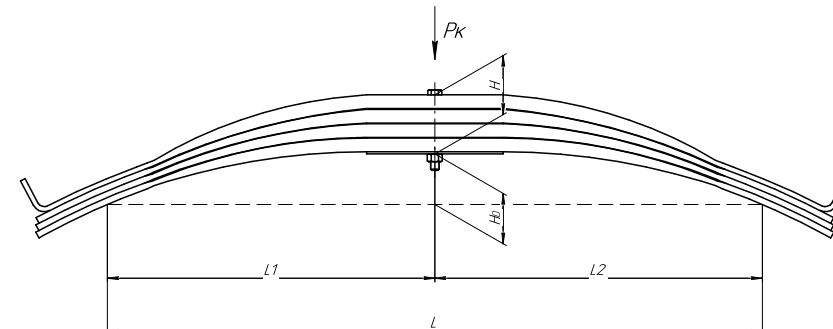

Рессора задняя для прицепа 9911 4 листа

Технические данные

ОЕМ	9911-2912012-40
Топ-3 моделей	9911
Количество листов	4
Нагрузка на рессору (Pк), т	5
Масса рессоры, кг	40,9
Рабочая длина рессоры L, мм	910
L1, мм	455
L2, мм	455
Высота пакета H, мм	82
H0, мм	70
Номер ОМК	ОМК690004242

Все листы — в продаже. См. таблицу на стр. 354 — 497