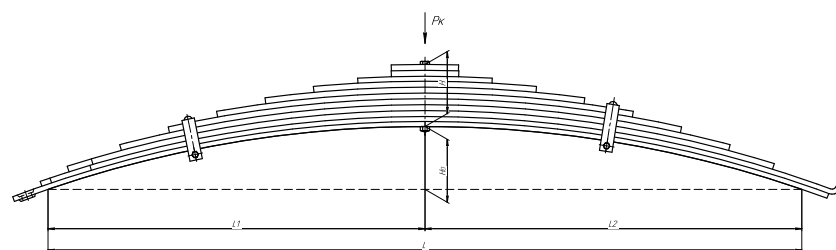

Рессора передняя для КамАЗ 65115, 6520, 53605 11 листов

Технические данные

ОЕМ	65115-2902012
Топ-3 моделей	65115, 6520, 53605
Количество листов	11
Нагрузка на рессору (Рк), т	2,65
Масса рессоры, кг	105,8
Рабочая длина рессоры L, мм	1800
L1, мм	900
L2, мм	900
Высота пакета Н, мм	148
Но, мм	150
Номер ОМК	ОМК690000212

Все листы — в продаже. См. таблицу на стр. 354 — 497