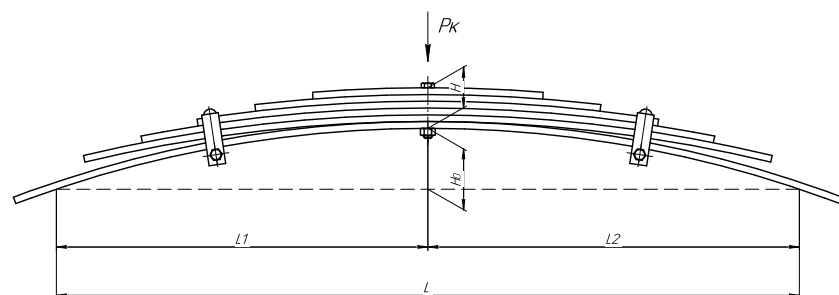

Рессора задняя для Урал 43206 6 листов

Технические данные

ОЕМ	43206-2913012
Топ-3 моделей	43206
Количество листов	6
Нагрузка на рессору (Pk), т	1,3
Масса рессоры, кг	33,3
Рабочая длина рессоры L, мм	1100
L1, мм	550
L2, мм	550
Высота пакета H, мм	60
Ho, мм	90
Номер ОМК	ОМК690000173

Все листы — в продаже. См. таблицу на стр. 354 — 497