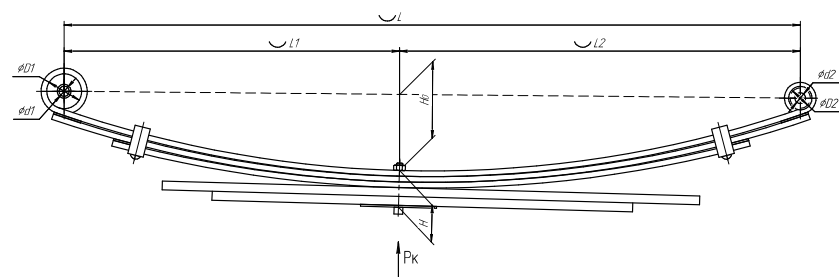

Рессора задняя для Kia Bongo 3 5 листов

Технические данные

OEM	55110-4E100
Топ-3 моделей	Bongo 3
Количество листов	5
Масса рессоры, кг	30,5
Рабочая длина рессоры L, мм	1200
L1, мм	550
L2, мм	650
Высота пакета H, мм	58
Ho, мм	133
D1, мм	55
d1 внутр. диаметр втулки ушка, мм	16
D2, мм	32
d2 внутр. диаметр втулки ушка, мм	17
Номер OMK	OMK690004852

Все листы — в продаже. См. таблицу на стр. 354 — 497