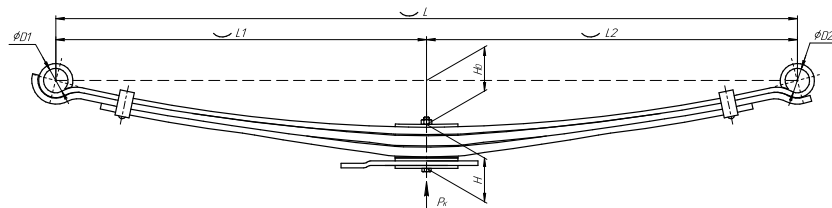

Рессора передняя для Богдан АО 92 4 листа

Технические данные

ОЕМ	АО92-2902012
Топ-3 моделей	АО 92
Количество листов	4
Нагрузка на рессору (Рк), т	1,18
Масса рессоры, кг	28,5
Рабочая длина рессоры L, мм	1300
L1, мм	650
L2, мм	650
Высота пакета Н, мм	76,9
Ho, мм	77
D1, мм	43
D2, мм	43
Номер ОМК	ОМК690004851

Все листы — в продаже. См. таблицу на стр. 354 — 497