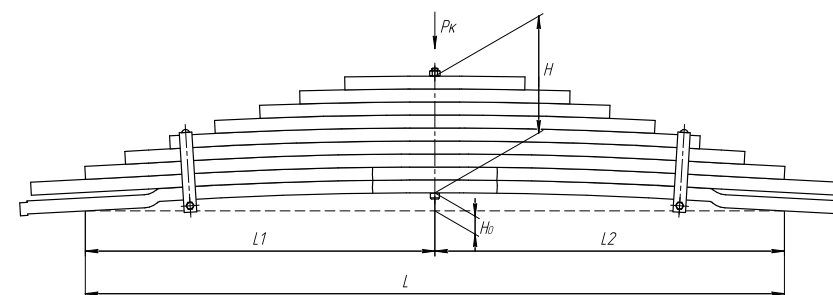

Рессора задняя для Volvo FH, FM12, FM9 9 листов

Технические данные

OEM	257659
Топ-3 моделей	FH, FM12, FM9
Количество листов	9
Нагрузка на рессору (Pk), т	10,5
Масса рессоры, кг	135,4
Рабочая длина рессоры L, мм	1400
L1, мм	700
L2, мм	700
Высота пакета H, мм	234
Ho, мм	37
Schoemacker	9703000
Weweler	A022T432ZA70
Номер OMK	OMK690005133

Все листы — в продаже. См. таблицу на стр. 354 — 497