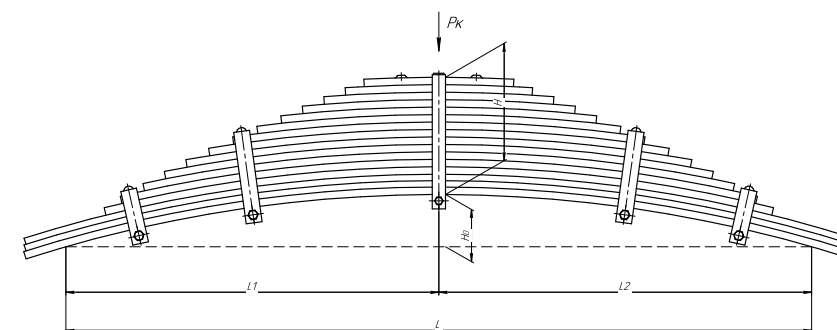

Рессора задняя для Урал 4320 16 листов

Все листы — в продаже. См. таблицу на стр. 354 — 497

Технические данные

ОЕМ	4320-2912122-01
Топ-3 моделей	4320
Количество листов	16
Нагрузка на рессору (Pk), т	7,375
Масса рессоры, кг	144
Рабочая длина рессоры L, мм	1400
L1, мм	700
L2, мм	700
Высота пакета H, мм	220
Ho, мм	98
Номер ОМК	ОМК690000041