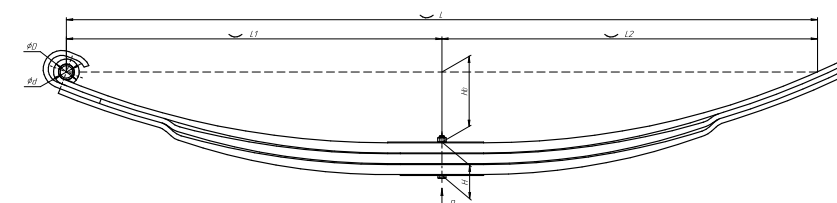

Все листы — в продаже. См. таблицу на стр. 354 — 497

Рессора передняя для КамАЗ 5460, 6460 3 листа

Технические данные

ОЕМ	5460-2902012-15
Топ-3 моделей	5460, 6460
Количество листов	3
Нагрузка на рессору (Pk), т	3,26
Масса рессоры, кг	70,8
Рабочая длина рессоры L, мм	1800
L1, мм	900
L2, мм	900
Высота пакета H, мм	80
H0, мм	168
D1, мм	37,7
d1 внутр. диаметр втулки ушка, мм	30
Номер ОМК	ОМК690000658