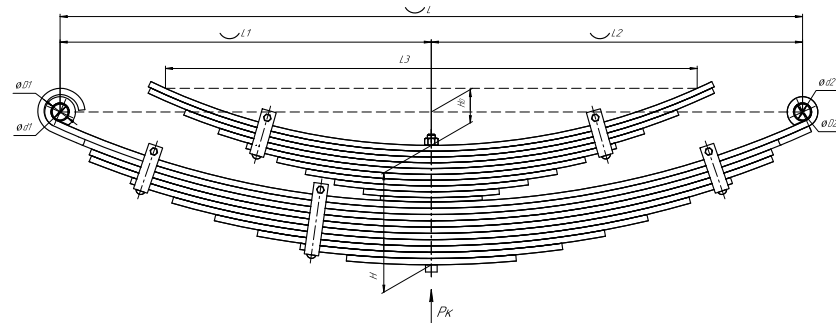

Рессора задняя для Hyundai HD 170 20 листов

Технические данные

OEM	55100-73000
Топ-3 моделей	HD 170
Количество листов	20
Нагрузка на рессору (Pk), т	6,8
Масса рессоры, кг	163,6
Рабочая длина рессоры L, мм	1600
L1, мм	800
L2, мм	800
Высота пакета H, мм	247
H0, мм	69
D1, мм	40
d1 внутр. диаметр втулки ушка, мм	32
D2, мм	40
d2 внутр. диаметр втулки ушка, мм	32
Номер OMK	OMK690007329

Все листы — в продаже. См. таблицу на стр. 354 — 497