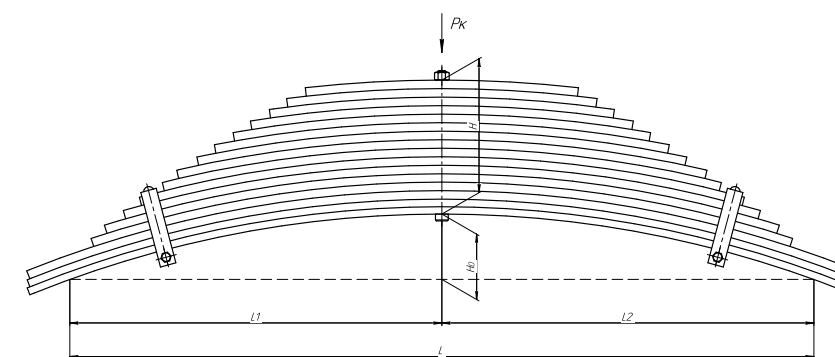

Рессора задняя для МАЗ 551605, 651705, 5440В9 16 листов

Технические данные

ОЕМ	55165-2912012
Топ-3 моделей	551605, 651705, 5440В9
Количество листов	16
Нагрузка на рессору (Рк), т	9,48
Масса рессоры, кг	204,7
Рабочая длина рессоры L, мм	1400
L1, мм	700
L2, мм	700
Высота пакета Н, мм	252
Но, мм	123
Номер ОМК	ОМК690003081

Все листы — в продаже. См. таблицу на стр. 354 — 497