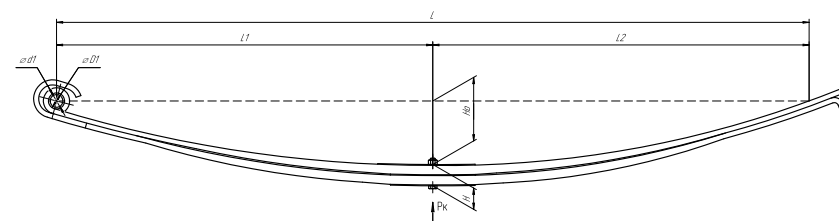

Рессора передняя для КамАЗ 4308 2 листа

Технические данные

ОЕМ	4308-2902012-15
Топ-3 моделей	4308
Количество листов	2
Нагрузка на рессору (Pk), т	2,05
Масса рессоры, кг	45,8
Рабочая длина рессоры L, мм	1800
L1, мм	900
L2, мм	900
Высота пакета H, мм	50
Ho, мм	148
D1, мм	37,7
d1 внутр. диаметр втулки ушка, мм	30
Номер ОМК	ОМК690007486

Все листы — в продаже. См. таблицу на стр. 354 — 497