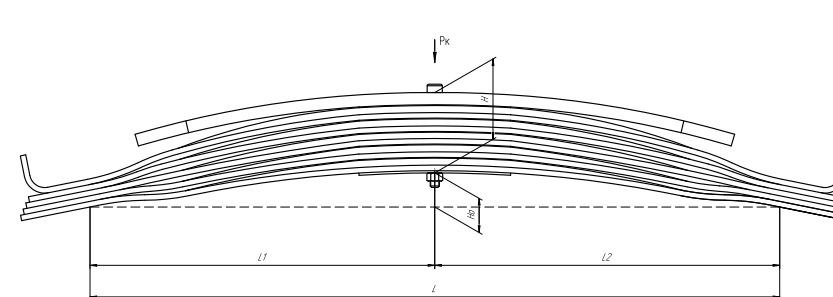

Рессора задняя для прицепа 9911 6 листов

Технические данные

ОЕМ	9911.002912012-30
Топ-3 моделей	9911
Количество листов	6
Нагрузка на рессору (Pk), т	4,9944
Масса рессоры, кг	49,5
Рабочая длина рессоры L, мм	910
L1, мм	455
L2, мм	455
Высота пакета H, мм	106
Ho, мм	45
Номер ОМК	ОМК690007402

Все листы — в продаже. См. таблицу на стр. 354 — 497