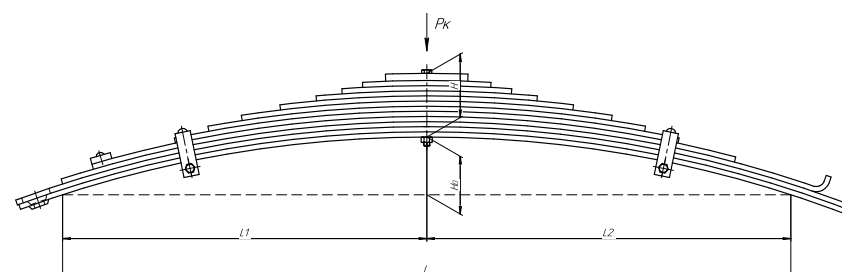

Рессора передняя для Урал 4320, 5557 11 листов

Технические данные

ОЕМ	5557-2902014
Топ-3 моделей	4320, 5557
Количество листов	12
Нагрузка на рессору (P_к), т	1,67
Масса рессоры, кг	74
Рабочая длина рессоры L, мм	1420
L1, мм	710
L2, мм	710
Высота пакета H, мм	124
Но, мм	112,5
Номер ОМК	ОМК690000272

Все листы — в продаже. См. таблицу на стр. 354 — 497