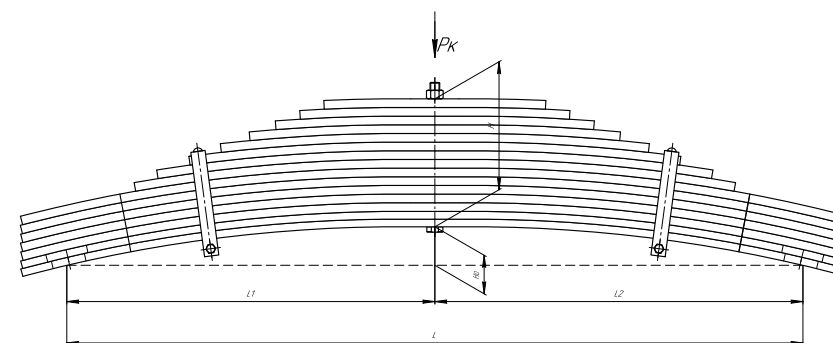

Рессора задняя для прицепа НовосибирАР3 15 листов

Технические данные

ОЕМ	1201615TR-2912012-02
Топ-3 моделей	НовосибАР3
Количество листов	15
Нагрузка на рессору (Pк), т	12
Масса рессоры, кг	312,6
Рабочая длина рессоры L, мм	1530
L1, мм	765
L2, мм	765
Высота пакета H, мм	266
H0, мм	70
Номер ОМК	ОМК690004216

Все листы — в продаже. См. таблицу на стр. 354 — 497