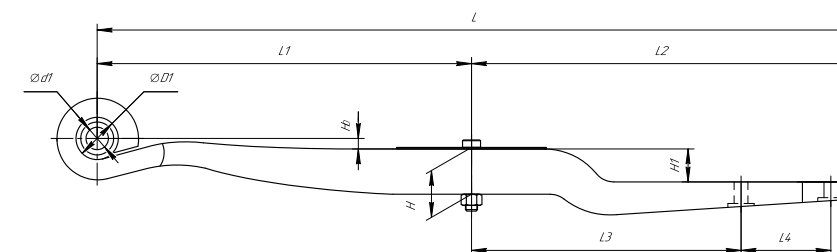

Все листы — в продаже. См. таблицу на стр. 354 — 497

Полурессора для прицепа Gigant, аналог 700639035

Технические данные

ОЕМ	700639035
Количество листов	1
Масса рессоры, кг	42,4
Рабочая длина рессоры L, мм	1010
L1, мм	500
L2, мм	510
L3, мм	360
L4, мм	120
Высота пакета H, мм	62,5
H0, мм	14
H1, мм	44
D1, мм	57
d1 внутр. диаметр втулки ушка, мм	30
Номер ОМК	ОМК690005053