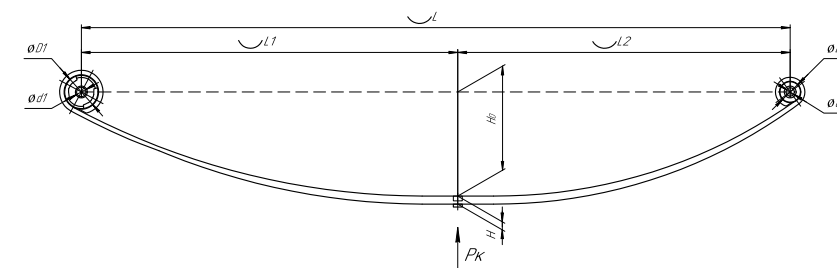

Рессора задняя для Fiat Doblo Cargo 1 лист

Технические данные

OEM	46766962
Топ-3 моделей	Doblo Cargo
Количество листов	1
Нагрузка на рессору (Pk), т	0,33
Масса рессоры, кг	9
Рабочая длина рессоры L, мм	1260
L1, мм	665
L2, мм	595
Высота пакета H, мм	14
H0, мм	164
D1, мм	56
D2, мм	33
Schoemacker	67421000
Номер OMK	OMK690007286