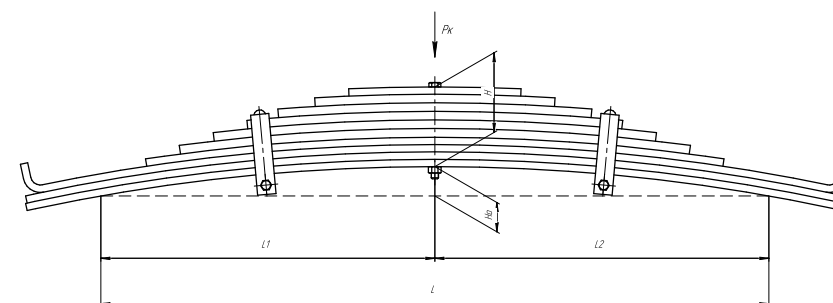

Рессора задняя для прицепа МАЗ 9389, 93892, 93866 10 листов

Технические данные

Топ-3 моделей	9389
Количество листов	10
Нагрузка на рессору (Pk), т	4,425
Масса рессоры, кг	77,8
Рабочая длина рессоры L, мм	1090
L1, мм	545
L2, мм	545
Высота пакета H, мм	130
Ho, мм	48
Номер ОМК	ОМК690004650

Все листы — в продаже. См. таблицу на стр. 354 — 497