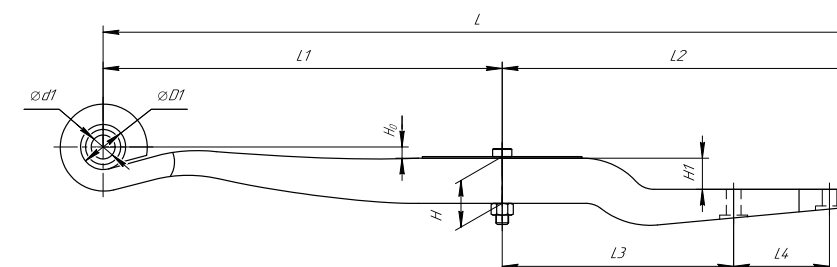

Полурессора для прицепа Gigant, аналог 700649005

Технические данные

ОЕМ	700649005
Количество листов	1
Масса рессоры, кг	37,5
Рабочая длина рессоры L, мм	1010
L1, мм	500
L2, мм	510
L3, мм	360
L4, мм	120
Высота пакета H, мм	58,5
H0, мм	14
H1, мм	39
D1, мм	57
d1 внутр. диаметр втулки ушка, мм	30
Номер ОМК	ОМК690005054