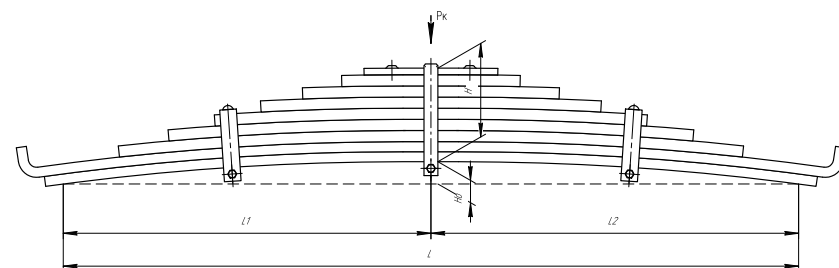

Рессора задняя для КамАЗ 65115, 43118, 53229 9 листов

Технические данные

ОЕМ	55111-2912012-02
Топ-3 моделей	65115, 43118, 53229
Количество листов	9
Нагрузка на рессору (Pk), т	7,6
Масса рессоры, кг	99,8
Рабочая длина рессоры L, мм	1320
L1, мм	660
L2, мм	660
Высота пакета H, мм	168
H0, мм	39
Номер ОМК	ОМК690007460

Все листы — в продаже. См. таблицу на стр. 354 — 497