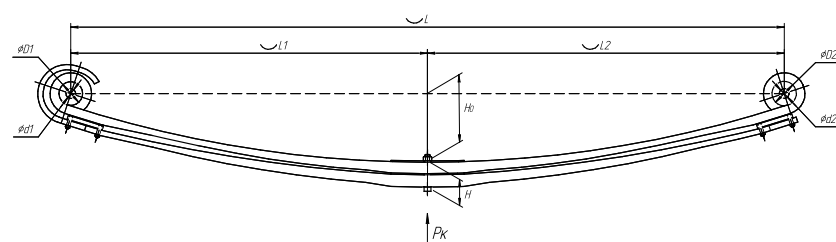

Рессора передняя для DAF XF 105 2 листа

Технические данные

OEM	1381683
Топ-3 моделей	XF 105
Количество листов	2
Нагрузка на рессору (Pk), т	1,8
Масса рессоры, кг	59,4
Рабочая длина рессоры L, мм	1800
L1, мм	900
L2, мм	900
Высота пакета H, мм	64
Ho, мм	170
D1, мм	60
d1 внутр. диаметр втулки ушка, мм	24
D2, мм	60
d2 внутр. диаметр втулки ушка, мм	24
Schoemacker	29340000
Weweler	F017T765ZA75
Номер OMK	OMK690004932

Все листы — в продаже. См. таблицу на стр. 354 — 497