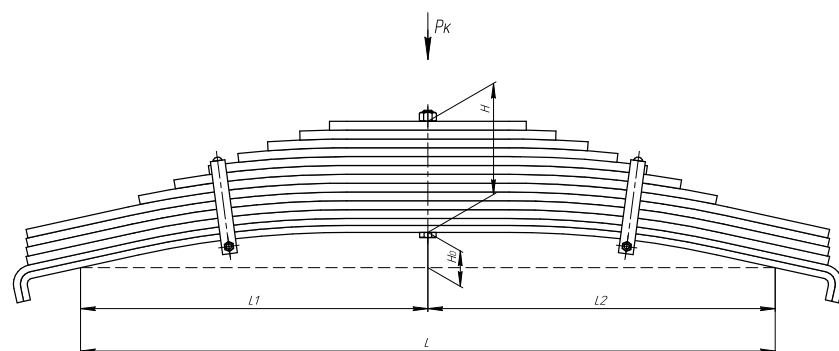

Рессора задняя для прицепа НовосибирАРЗ 13 листов

Технические данные

ОЕМ	1201413TR-2912012
Топ-3 моделей	НовосибАРЗ
Количество листов	13
Нагрузка на рессору (Pк), т	11,5
Масса рессоры, кг	246,8
Рабочая длина рессоры L, мм	1413
L1, мм	706,5
L2, мм	706,5
Высота пакета H, мм	226
Но, мм	72
Номер ОМК	ОМК690005269

Все листы — в продаже. См. таблицу на стр. 354 — 497