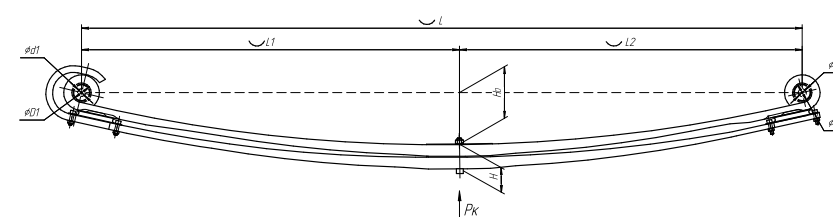

Рессора передняя для Volvo FH 12, FH 16, FM 2 листа

Технические данные

OEM	20771559
Топ-3 моделей	FH 12, FH 16, FM
Количество листов	2
Нагрузка на рессору (Pk), т	3,751
Масса рессоры, кг	80,5
Рабочая длина рессоры L, мм	1890
L1, мм	990
L2, мм	900
Высота пакета H, мм	64
Ho, мм	133
D1, мм	52
d1 внутр. диаметр втулки ушка, мм	20
D2, мм	52
d2 внутр. диаметр втулки ушка, мм	20
Schoemacker	9750000
Weweler	F022T435ZA75
Номер OMK	OMK690005128

Все листы — в продаже. См. таблицу на стр. 354 — 497