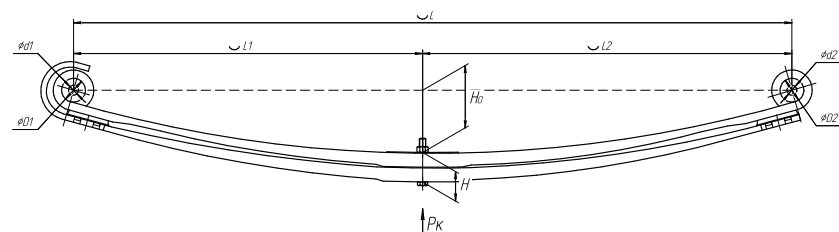

Рессора передняя для Renault Premium 2, Magnum 2 листа

Все листы — в продаже. См. таблицу на стр. 354 — 497

Технические данные

OEM	5010557732
Топ-3 моделей	Premium 2, Magnum, Kerax
Количество листов	2
Нагрузка на рессору (Pk), т	2,956
Масса рессоры, кг	75
Рабочая длина рессоры L, мм	1850
L1, мм	900
L2, мм	950
Высота пакета H, мм	74
H0, мм	160
D1, мм	60
d1 внутр. диаметр втулки ушка, мм	24,5
D2, мм	60
d2 внутр. диаметр втулки ушка, мм	24,5
Schoemacker	9742000
Weweler	F023T171ZA75
Номер OMK	OMK690005096