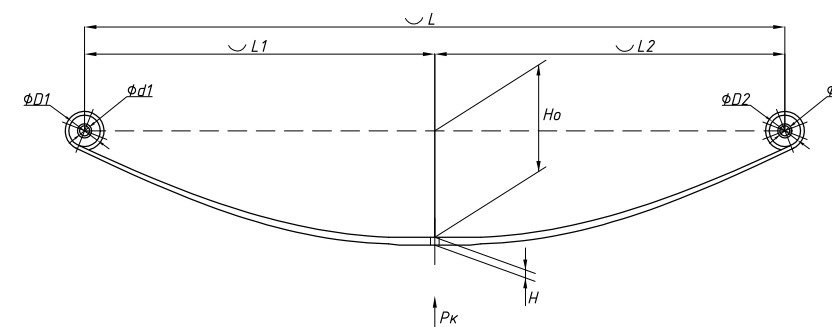

Рессора задняя для прицепа 1 лист

Технические данные

ОЕМ	751301TR-2912012-01-10
Количество листов	1
Нагрузка на рессору (P_к), т	0,4
Масса рессоры, кг	9
Рабочая длина рессоры L, мм	1200
L1, мм	600
L2, мм	600
Высота пакета Н, мм	13
H₀, мм	180
D1, мм	53
d1 внутр. диаметр втулки ушка, мм	17
D2, мм	53
d2 внутр. диаметр втулки ушка, мм	17
Номер ОМК	ОМК690004670