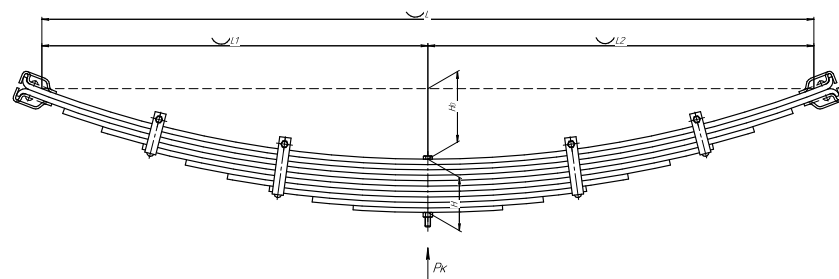

Рессора задняя для ЛАЗ, ЛиАЗ 695, 697, 699 10 листов

Технические данные

ОЕМ	695E-2912012
Топ-3 моделей	695, 697, 699
Количество листов	10
Нагрузка на рессору (Pk), т	2,59
Масса рессоры, кг	100,7
Рабочая длина рессоры L, мм	1710
L1, мм	855
L2, мм	855
Высота пакета Н, мм	118
Но, мм	156
Номер ОМК	ОМК690000265

Все листы — в продаже. См. таблицу на стр. 354 — 497