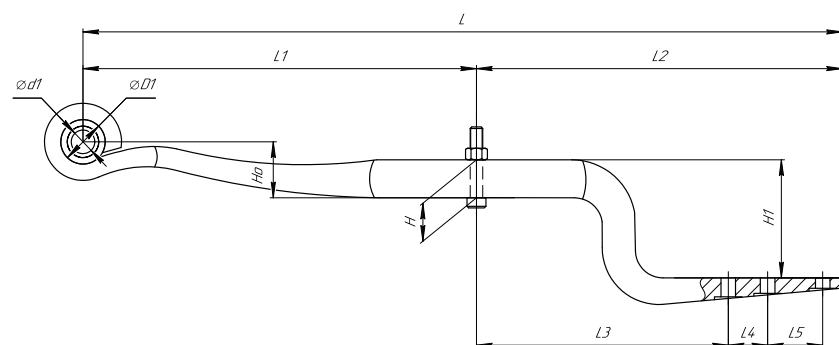

Полурессора для BPW, аналог 05.082.13.69.0

Технические данные

ОЕМ	05.082.13.69.0
Количество листов	1
Масса рессоры, кг	35,8
Рабочая длина рессоры L, мм	965
L1, мм	500
L2, мм	465
L3, мм	320
L4, мм	50
L5, мм	70
Высота пакета H, мм	48
H0, мм	71
H1, мм	150
D1, мм	56,5
d1 внутр. диаметр втулки ушка, мм	30
Schoemacker	88154100
Weweler	F179Z226ZA75
Номер OMK	OMK690007153