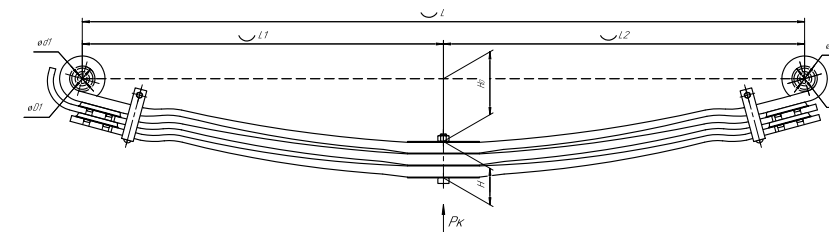

Рессора передняя для MAN TGA, TGS 3 листа

Технические данные

OEM	81.43402-6331
Топ-3 моделей	TGS, TGS
Количество листов	3
Нагрузка на рессору (Pk), т	3,2
Масса рессоры, кг	101,1
Рабочая длина рессоры L, мм	1850
L1, мм	925
L2, мм	925
Высота пакета H, мм	91
Но, мм	150
D1, мм	64
d1 внутр. диаметр втулки ушка, мм	24
D2, мм	64
d2 внутр. диаметр втулки ушка, мм	24
Номер OMK	OMK690007368

Все листы — в продаже. См. таблицу на стр. 354 — 497