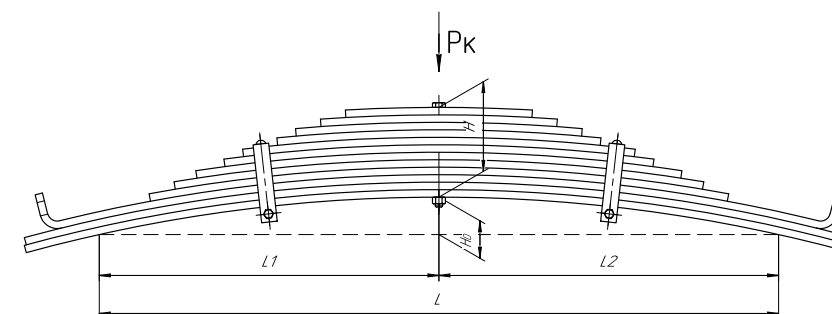

Рессора задняя для прицепа МАЗ 9389 12 листов

Технические данные

ОЕМ	9389-2912012-001
Топ-3 моделей	9389
Количество листов	12
Нагрузка на рессору (Pk), т	4,3
Масса рессоры, кг	82,8
Рабочая длина рессоры L, мм	1090
L1, мм	545
L2, мм	545
Высота пакета Н, мм	144
Ho, мм	60
Номер ОМК	ОМК690007363

Все листы — в продаже. См. таблицу на стр. 354 — 497