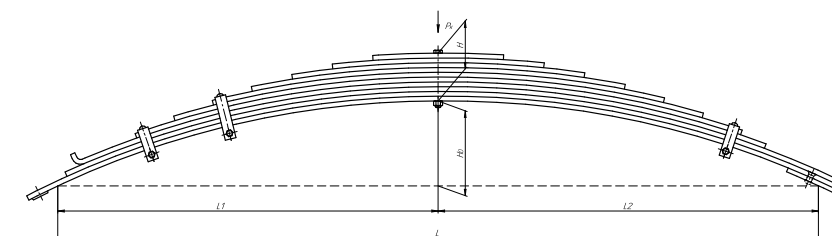

Все листы — в продаже. См. таблицу на стр. 354 — 497

Рессора передняя для Зил 4331 10 листов

Технические данные

ОЕМ	4331-2902011
Топ-3 моделей	4331
Количество листов	10
Нагрузка на рессору (Рк), т	1,665
Масса рессоры, кг	76
Рабочая длина рессоры L, мм	1750
L1, мм	875
L2, мм	875
Высота пакета Н, мм	110
Н ₀ , мм	195
Номер ОМК	ОМК690000540