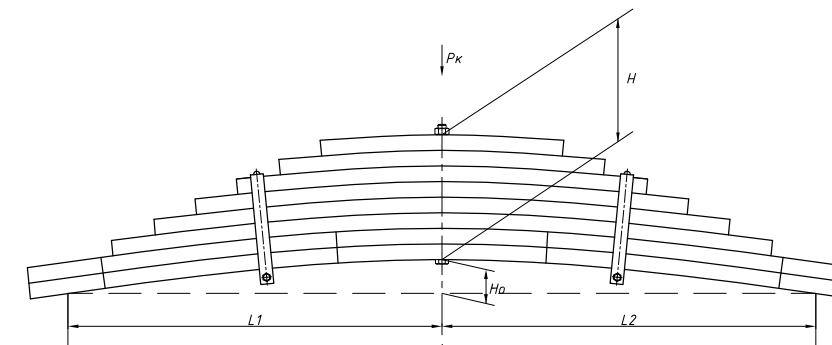

Рессора задняя для Scania PGRT-series 8 листов

Технические данные

OEM	1547824
Топ-3 моделей	PGRT-series
Количество листов	8
Нагрузка на рессору (Pk), т	12,213
Масса рессоры, кг	172,7
Рабочая длина рессоры L, мм	1445
L1, мм	722,5
L2, мм	722,5
Высота пакета H, мм	240
Ho, мм	69
Schoemacker	90199000
Weweler	A010T240ZA70
Номер OMK	OMK690003884

Все листы — в продаже. См. таблицу на стр. 354 — 497