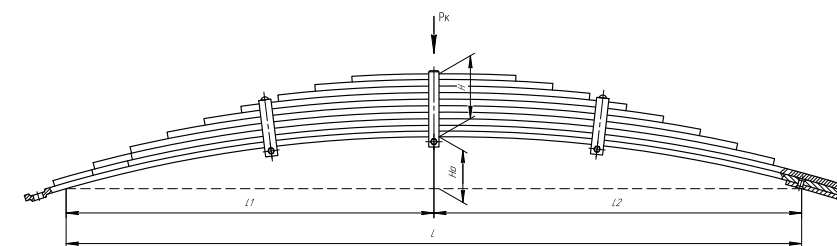

Рессора задняя для КамАЗ 4952, 5425, 5460 10 листов

Технические данные

ОЕМ	5425-2912012-01
Топ-3 моделей	4952, 5425, 5460
Количество листов	10
Нагрузка на рессору (Pk), т	4,1
Масса рессоры, кг	134,2
Рабочая длина рессоры L, мм	1800
L1, мм	900
L2, мм	900
Высота пакета H, мм	154
H0, мм	127
Номер ОМК	ОМК690007458

Все листы — в продаже. См. таблицу на стр. 354 — 497