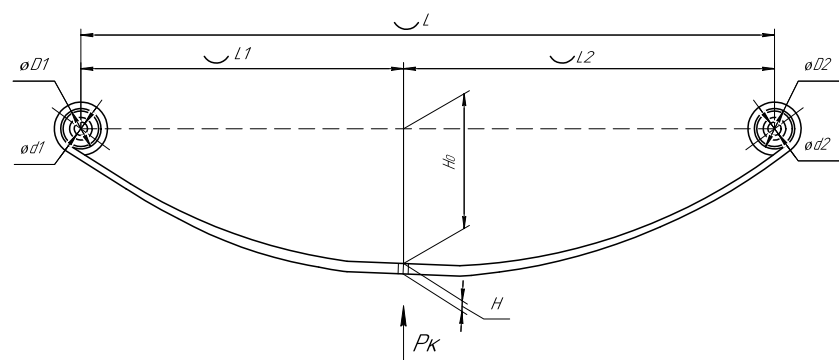

Все листы — в продаже. См. таблицу на стр. 354 — 497

Рессора задняя для прицепа Спартак 1 лист

Технические данные

ОЕМ	751301TR-2912012-02-10
Топ-3 моделей	Спартак
Количество листов	1
Нагрузка на рессору (Pk), т	0,4
Масса рессоры, кг	8,4
Рабочая длина рессоры L, мм	954
L1, мм	447
L2, мм	507
Высота пакета H, мм	13
Ho, мм	167
Номер ОМК	ОМК690007308