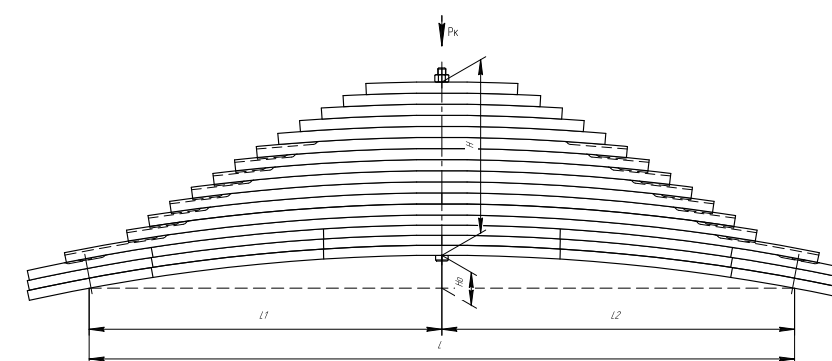

Рессора задняя для Iveco Trakker 16 листов

Технические данные

Топ-3 моделей	TRAKKER
Количество листов	16
Нагрузка на рессору (Pk), т	19,98
Масса рессоры, кг	249,9
Рабочая длина рессоры L, мм	1400
L1, мм	700
L2, мм	700
Высота пакета Н, мм	344
Но, мм	65
H1, мм	—
Номер OMK	OMK690007448

Все листы — в продаже. См. таблицу на стр. 354 — 497