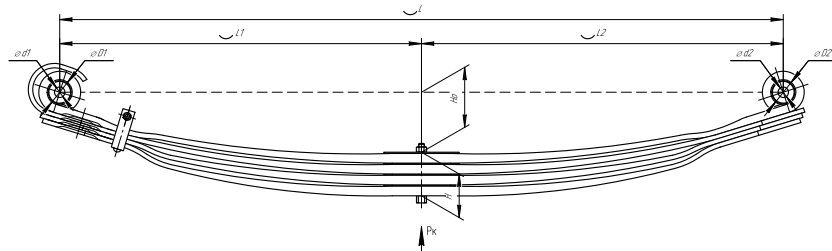

Рессора передняя для Mercedes Actros 1831-1850, 4140-4148 4 листа

Технические данные

OEM	A6593200502
Топ-3 моделей	Actros
Количество листов	4
Нагрузка на рессору (Pк), т	3
Масса рессоры, кг	95
Рабочая длина рессоры L, мм	1800
L1, мм	900
L2, мм	900
Высота пакета H, мм	104
H0, мм	143
D1, мм	60
d1 внутр. диаметр втулки ушка, мм	24,5
D2, мм	60
d2 внутр. диаметр втулки ушка, мм	24,5
Номер OMK	OMK690007397

Все листы — в продаже. См. таблицу на стр. 354 — 497