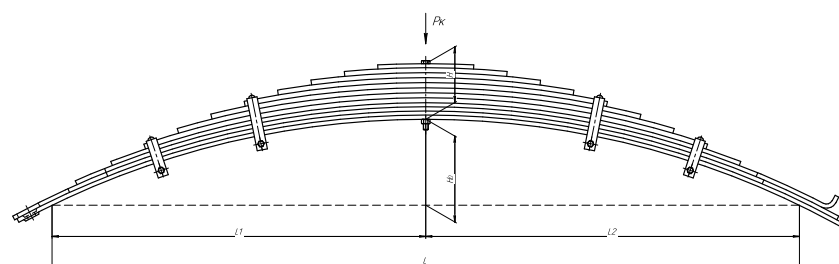

Рессора передняя для МАЗ 5337, 5432, 5551 12 листов

Технические данные

ОЕМ	5336-2902012-02
Топ-3 моделей	5337, 5432, 5551
Количество листов	12
Нагрузка на рессору (P_к), т	2,6
Масса рессоры, кг	112
Рабочая длина рессоры L, мм	1800
L1, мм	900
L2, мм	900
Высота пакета H, мм	134
Но, мм	207
Номер ОМК	ОМК690000287

Все листы — в продаже. См. таблицу на стр. 354 — 497