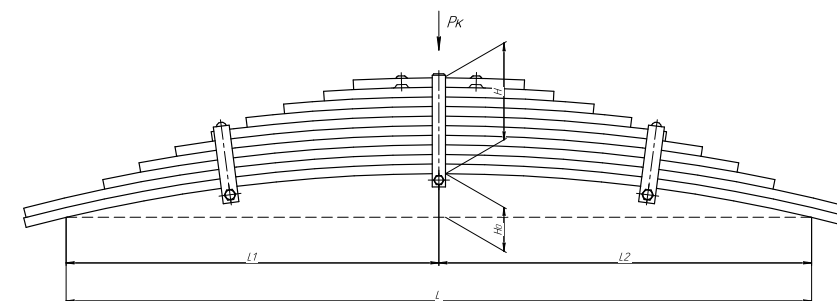

Рессора задняя для Урал 4320 10 листов

Все листы — в продаже. См. таблицу на стр. 354 — 497

Технические данные

ОЕМ	4320X-2912122
Топ-3 моделей	4320
Количество листов	10
Нагрузка на рессору (Pk), т	7,375
Масса рессоры, кг	120
Рабочая длина рессоры L, мм	1400
L1, мм	700
L2, мм	700
Высота пакета H, мм	180
Ho, мм	82
Номер ОМК	ОМК690000058