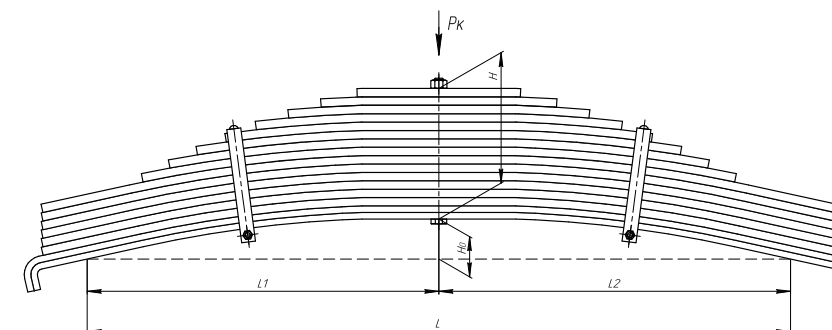

Рессора задняя для прицепа НовосибирАР3 16 листов

Технические данные

ОЕМ	1201416TR-2912012
Топ-3 моделей	НовосибАР3
Количество листов	16
Нагрузка на рессору (Pk), т	14
Масса рессоры, кг	330,9
Рабочая длина рессоры L, мм	1510
L1, мм	755
L2, мм	755
Высота пакета H, мм	280
Ho, мм	86
Номер ОМК	ОМК690005214

Все листы — в продаже. См. таблицу на стр. 354 — 497