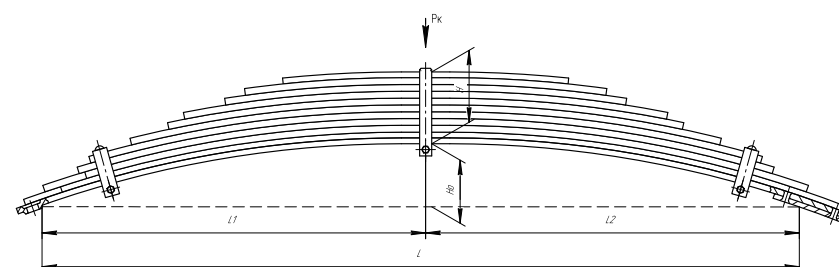

Рессора задняя для КамАЗ 4326, 4350, 43502 11 листов

Технические данные

ОЕМ	4326-2912012
Топ-3 моделей	4326, 4350, 43502
Количество листов	11
Нагрузка на рессору (Pk), т	2,55
Масса рессоры, кг	110,6
Рабочая длина рессоры L, мм	1600
L1, мм	800
L2, мм	800
Высота пакета H, мм	148
Ho, мм	130
Номер ОМК	ОМК6900007485

Все листы — в продаже. См. таблицу на стр. 354 — 497