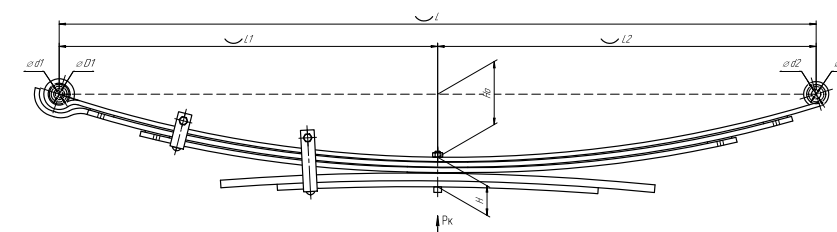

Рессора задняя для Toyota Hilux 5 листов

Технические данные

ОЕМ	482100K530
Топ-3 моделей	Hilux
Количество листов	5
Масса рессоры, кг	25,6
Рабочая длина рессоры L, мм	1400
L1, мм	700
L2, мм	700
Высота пакета H, мм	54
Ho, мм	130
D1, мм	39
d1 внутр. диаметр втулки ушка, мм	14
D2, мм	28
d2 внутр. диаметр втулки ушка, мм	18
Номер OMK	OMK690007453

Все листы — в продаже. См. таблицу на стр. 354 — 497