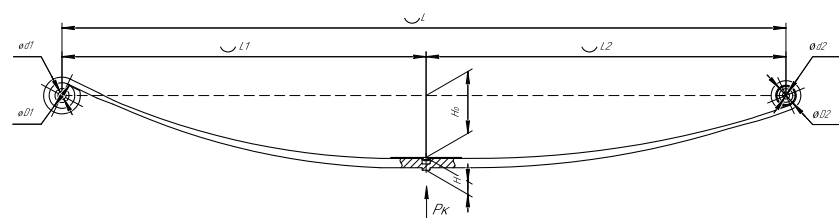

Рессора задняя для Renault Master 3 1 лист

Технические данные

OEM	550201735r
Топ-3 моделей	Master 3
Количество листов	1
Нагрузка на рессору (Pk), т	0,6
Масса рессоры, кг	15,1
Рабочая длина рессоры L, мм	1470
L1, мм	735
L2, мм	735
Высота пакета H, мм	20,5
Ho, мм	123
D1, мм	51,15
d1 внутр. диаметр втулки ушка, мм	16,5
D2, мм	41
d2 внутр. диаметр втулки ушка, мм	14
Schoemacker	85011200
Weweler	F046T196ZA75
Номер OMK	OMK690007281