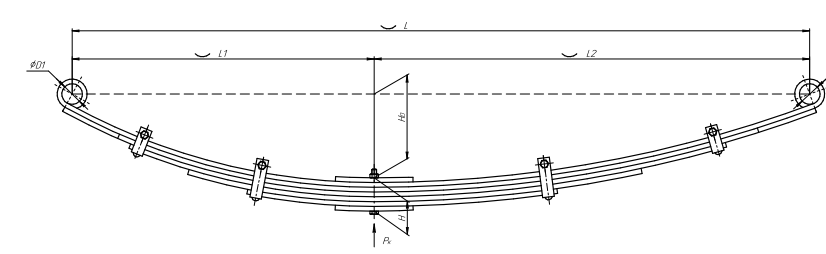

Рессора передняя для Зил 5301 5 листов

Технические данные

ОЕМ	5301-2902012-02
Топ-3 моделей	5301
Количество листов	7
Нагрузка на рессору (Рк), т	1,019
Масса рессоры, кг	42
Рабочая длина рессоры L, мм	1575
L1, мм	645
L2, мм	930
Высота пакета Н, мм	71
Но, мм	179
D1, мм	44
D2, мм	44
Номер ОМК	ОМК690000206

Все листы — в продаже. См. таблицу на стр. 354 — 497