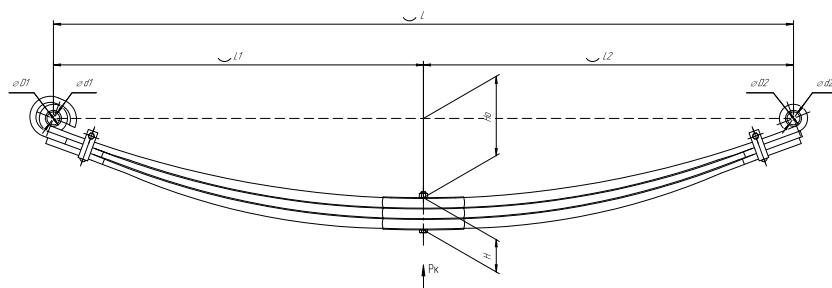

Рессора передняя для МАЗ 6516, 6430С 3 листа

Технические данные

Топ-3 моделей	6516
Количество листов	3
Нагрузка на рессору (Pk), т	3,211
Масса рессоры, кг	79,6
Рабочая длина рессоры L, мм	1900
L1, мм	950
L2, мм	950
Высота пакета Н, мм	80
Но, мм	163
D1, мм	40
d1 внутр. диаметр втулки ушка, мм	32
D2, мм	40
d2 внутр. диаметр втулки ушка, мм	32
Номер ОМК	ОМК690007415

Все листы — в продаже. См. таблицу на стр. 354 — 497