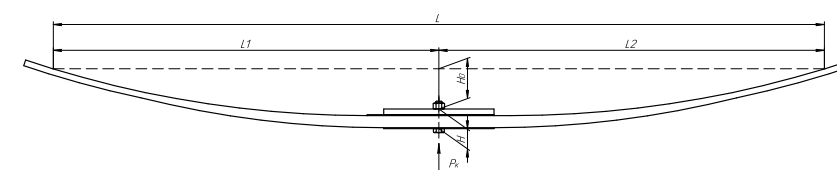

Рессора задняя для КамАЗ 4308 1 лист

Технические данные

ОЕМ	4308-2913012-15
Топ-3 моделей	4308
Количество листов	1
Нагрузка на рессору (Pk), т	0,714
Масса рессоры, кг	19
Рабочая длина рессоры L, мм	1400
L1, мм	700
L2, мм	700
Высота пакета H, мм	35,7
Ho, мм	73
Номер ОМК	ОМК690003809