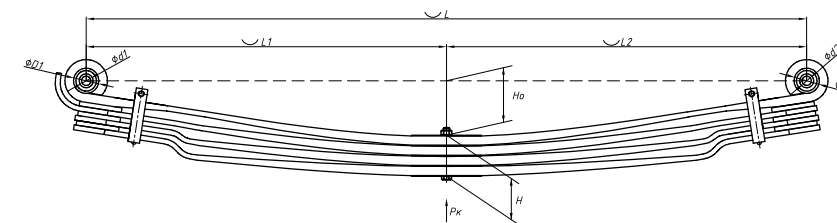

Рессора передняя для MAN TGA 4 листа

Технические данные

OEM	81434026233
Топ-3 моделей	TGA
Количество листов	4
Нагрузка на рессору (Pk), т	4,5
Масса рессоры, кг	115,2
Рабочая длина рессоры L, мм	1850
L1, мм	925
L2, мм	925
Высота пакета H, мм	118
Ho, мм	170
D1, мм	64,1
d1 внутр. диаметр втулки ушка, мм	24
D2, мм	64,1
d2 внутр. диаметр втулки ушка, мм	24
Schoemacker	72990000
Weweler	F088T371ZA75
Номер OMK	OMK690003558

Все листы — в продаже. См. таблицу на стр. 354 — 497