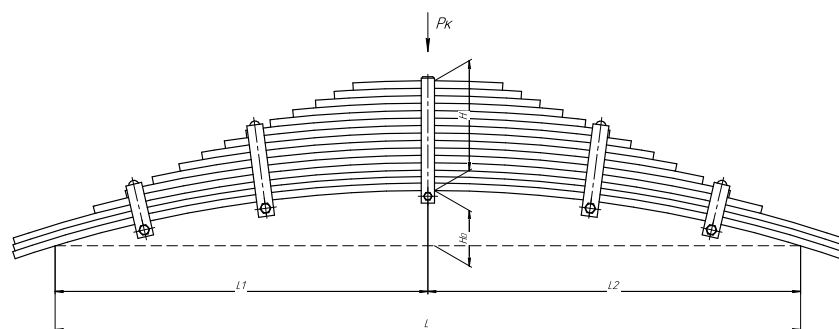

Рессора задняя для Урал 4320-41, 5557, 55571-30 15 листов

Технические данные

ОЕМ	55571-2912122
Топ-3 моделей	4320-41, 5557, 55571-30
Количество листов	15
Нагрузка на рессору (Pk), т	6,73
Масса рессоры, кг	131,5
Рабочая длина рессоры L, мм	1400
L1, мм	700
L2, мм	700
Высота пакета H, мм	206
H0, мм	104
Номер ОМК	ОМК690000079

Все листы — в продаже. См. таблицу на стр. 354 — 497