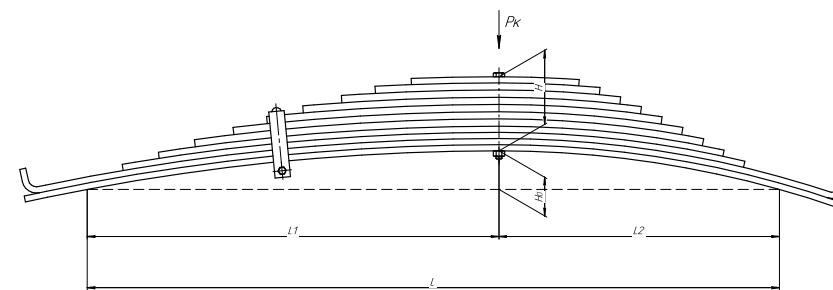

Рессора задняя для прицепа ОдАЗ-9798, МАЗ-9397, 9398 11 листов

Технические данные

ОЕМ	941-2912012-02
Топ-3 моделей	ОдАЗ-9798, МАЗ-9397, 9398
Количество листов	11
Нагрузка на рессору (Рк), т	3,935
Масса рессоры, кг	92,4
Рабочая длина рессоры L, мм	1345
L1, мм	800
L2, мм	545
Высота пакета Н, мм	144
Н0, мм	75
Номер ОМК	ОМК690000641

Все листы — в продаже. См. таблицу на стр. 354 — 497