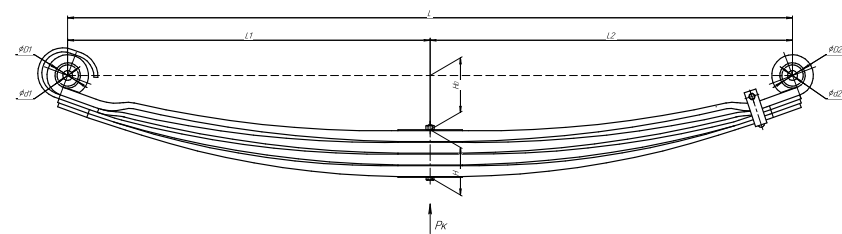

Рессора передняя для КамАЗ 6580 4 листа

Технические данные

ОЕМ	6580-2902012-20
Топ-3 моделей	6580
Количество листов	4
Нагрузка на рессору (Pk), т	4,893
Масса рессоры, кг	106,3
Рабочая длина рессоры L, мм	1800
L1, мм	900
L2, мм	900
Высота пакета H, мм	118
Ho, мм	135
D1, мм	64,1
d1 внутр. диаметр втулки ушка, мм	24
D2, мм	64,1
d2 внутр. диаметр втулки ушка, мм	24
Номер ОМК	ОМК690003602

Все листы — в продаже. См. таблицу на стр. 354 — 497