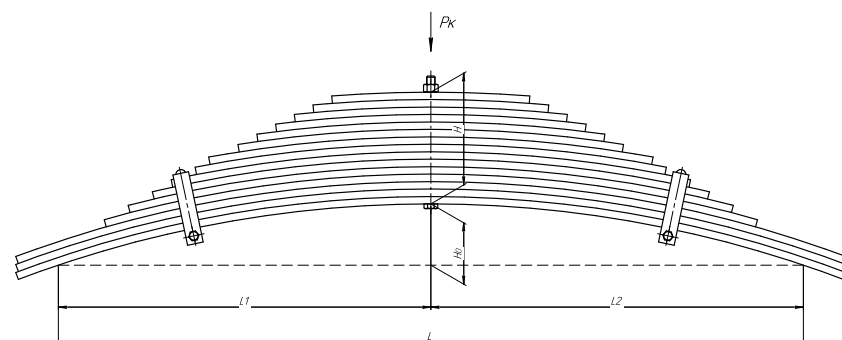

Рессора передняя для КраЗ 250, 256, 6510 15 листов

Технические данные

ОЕМ	525-2902012-51
Топ-3 моделей	250, 256, 6510
Количество листов	15
Нагрузка на рессору (Pk), т	7,85
Масса рессоры, кг	155,6
Рабочая длина рессоры L, мм	1400
L1, мм	700
L2, мм	700
Высота пакета H, мм	210
Но, мм	115
Номер ОМК	ОМК690000211

Все листы — в продаже. См. таблицу на стр. 354 — 497