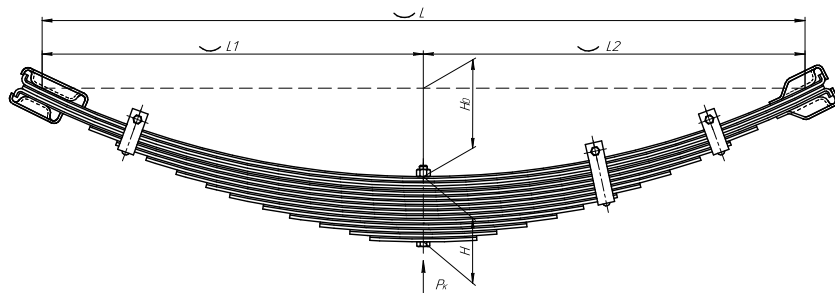

Рессора передняя для ГАЗ 3308 Садко 14 листов

Технические данные

ОЕМ	3308-2902012-10
Топ-3 моделей	3308 Садко
Количество листов	14
Нагрузка на рессору (Pk), т	0,875
Масса рессоры, кг	32,8
Рабочая длина рессоры L, мм	1150
L1, мм	575
L2, мм	575
Высота пакета H, мм	98
Ho, мм	133
Номер ОМК	ОМК690004897

Все листы — в продаже. См. таблицу на стр. 354 — 497