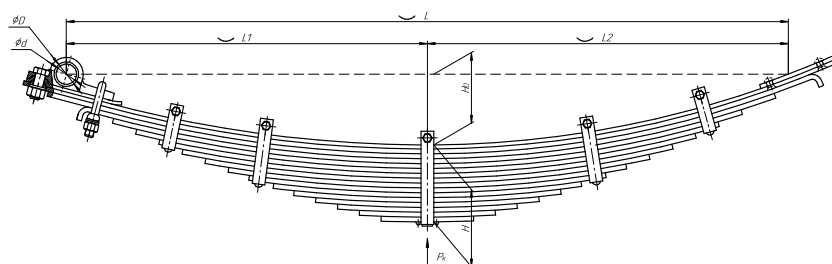

Рессора задняя для Зил 130, 4502, 555 16 листов

Технические данные

ОЕМ	130Д-2912007-23
Топ-3 моделей	130, 4502, 555
Количество листов	16
Нагрузка на рессору (Рк), т	2,2
Масса рессоры, кг	81,8
Рабочая длина рессоры L, мм	1410
L1, мм	705
L2, мм	705
Высота пакета Н, мм	150,5
Ho, мм	138
D1, мм	48
d1 внутр. диаметр втулки ушка, мм	40
Номер ОМК	ОМК690000250

Все листы — в продаже. См. таблицу на стр. 354 — 497