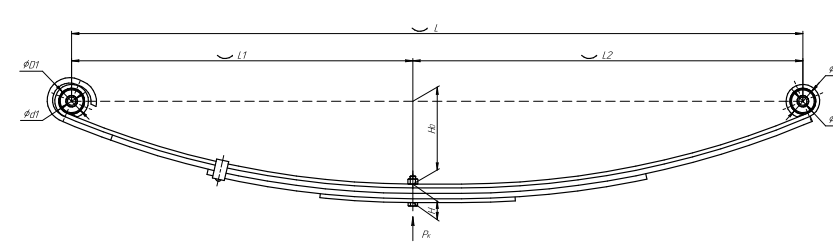

Рессора передняя для ГАЗ 2705, 3221, 3302 4 листа

Технические данные

ОЕМ	3302-2902012-01-10
Топ-3 моделей	2705, 3221, 3302
Количество листов	4
Нагрузка на рессору (Рк), т	0,5
Масса рессоры, кг	28,2
Рабочая длина рессоры L, мм	1500
L1, мм	700
L2, мм	800
Высота пакета Н, мм	38
Но, мм	170
D1, мм	53
d1 внутр. диаметр втулки ушка, мм	17
D2, мм	53
d2 внутр. диаметр втулки ушка, мм	17
Номер ОМК	ОМК690004198

Все листы — в продаже. См. таблицу на стр. 354 — 497