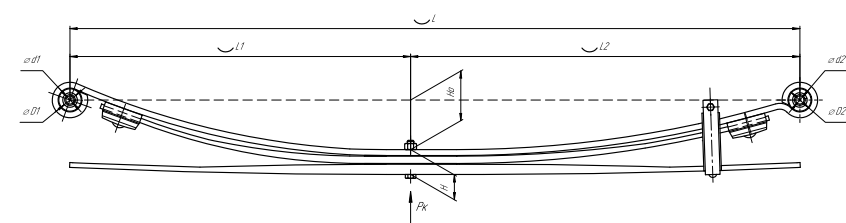

Рессора задняя для ГАЗ NEXT А31R32 3 листа

Технические данные

Топ-3 моделей	NEXT А31R32
Количество листов	3
Нагрузка на рессору (Рк), т	1
Масса рессоры, кг	37,3
Рабочая длина рессоры L, мм	1500
L1, мм	700
L2, мм	800
Высота пакета Н, мм	51
Но, мм	100
D1, мм	50
d1 внутр. диаметр втулки ушка, мм	17
D2, мм	50
d2 внутр. диаметр втулки ушка, мм	17
Номер ОМК	ОМК690007456

Все листы — в продаже. См. таблицу на стр. 354 — 497