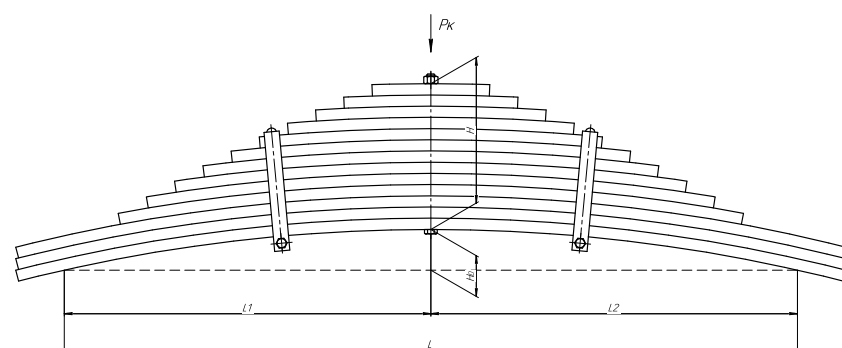

Рессора задняя для Урал 6364 13 листов

Технические данные

ОЕМ	6364-2912012
Топ-3 моделей	6364
Количество листов	13
Нагрузка на рессору (Pк), т	11,5
Масса рессоры, кг	207,5
Рабочая длина рессоры L, мм	1440
L1, мм	720
L2, мм	720
Высота пакета H, мм	286
H0, мм	80
Номер ОМК	ОМК690000093

Все листы — в продаже. См. таблицу на стр. 354 — 497