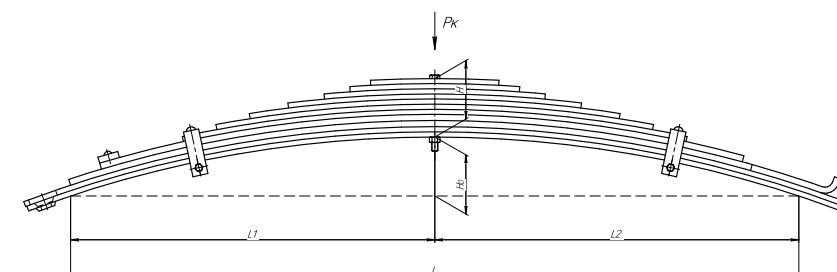

Рессора передняя для Урал 55571, 4320 11 листов

Технические данные

ОЕМ	55571-2902014
Топ-3 моделей	55571, 4320
Количество листов	12
Нагрузка на рессору (P_к), т	1,93
Масса рессоры, кг	77,9
Рабочая длина рессоры L, мм	1420
L1, мм	710
L2, мм	710
Высота пакета H, мм	128
Но, мм	115
Номер ОМК	ОМК690000342

Все листы — в продаже. См. таблицу на стр. 354 — 497