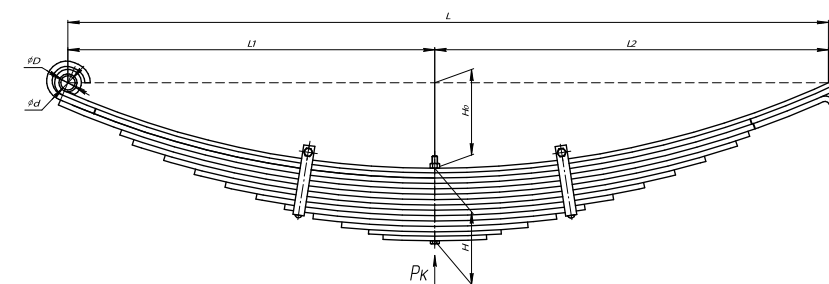

Рессора передняя для МАЗ 551605, 651705, 5516A5 14 листов

Технические данные

ОЕМ	55165-2902012
Топ-3 моделей	551605, 651705, 5516A5
Количество листов	14
Нагрузка на рессору (Pk), т	3,3
Масса рессоры, кг	120,3
Рабочая длина рессоры L, мм	1700
L1, мм	850
L2, мм	850
Высота пакета H, мм	162
H0, мм	195
D1, мм	40
d1 внутр. диаметр втулки ушка, мм	32
Номер ОМК	ОМК690007301

Все листы — в продаже. См. таблицу на стр. 354 — 497