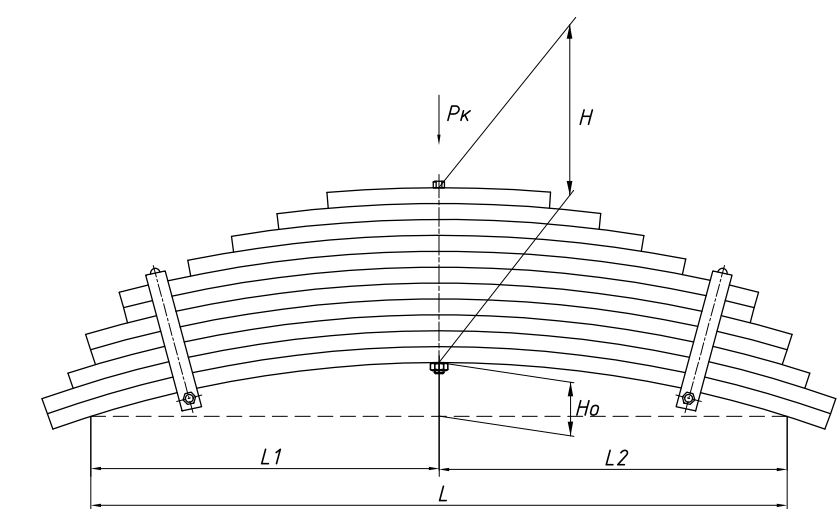

Рессора задняя для Hyundai HD 270 11 листов

Все листы — в продаже. См. таблицу на стр. 354 — 497

Технические данные

OEM	55100-74000
Топ-3 моделей	HD 270
Количество листов	11
Нагрузка на рессору (Pk), т	9
Масса рессоры, кг	139,9
Рабочая длина рессоры L, мм	1400
L1, мм	700
L2, мм	700
Высота пакета H, мм	214
Ho, мм	50
Номер OMK	OMK690003713