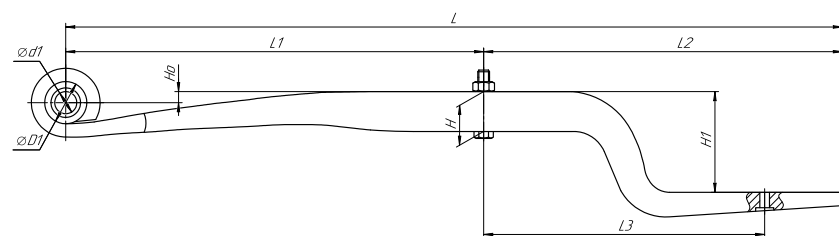

Полурессора для Schmitz, аналог 014896

Технические данные

ОЕМ	014896
Количество листов	1
Масса рессоры, кг	39,8
Рабочая длина рессоры L, мм	1050
L1, мм	565
L2, мм	485
L3, мм	380
Высота пакета H, мм	54
H0, мм	15
H1, мм	135
D1, мм	57
d1 внутр. диаметр втулки ушка, мм	30
Schoemacker	26610500
Weweler	F001A037IE75
Номер OMK	OMK690007290