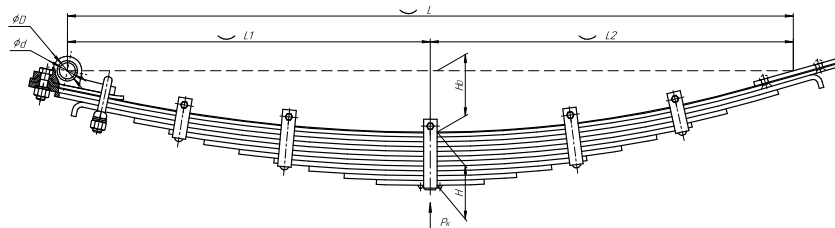

Рессора передняя для Зил 130, 4502, 555 11 листов

Технические данные

ОЕМ	130-2902007-03
Топ-3 моделей	130, 4502, 555
Количество листов	11
Нагрузка на рессору (Рк), т	1,05
Масса рессоры, кг	48,4
Рабочая длина рессоры L, мм	1350
L1, мм	675
L2, мм	675
Высота пакета Н, мм	99
Н₀, мм	114
Номер ОМК	ОМК690000273

Все листы — в продаже. См. таблицу на стр. 354 — 497