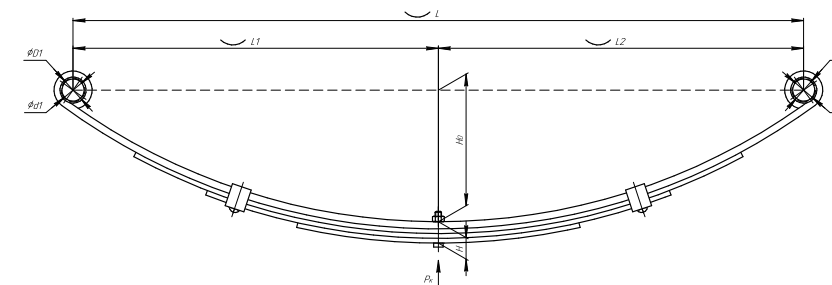

Все листы — в продаже. См. таблицу на стр. 354 — 497

Рессора задняя для ижевского прицепа 4 листа

Технические данные

ОЕМ	450904TR-2912012-10
Топ-3 моделей	ижевский
Количество листов	4
Нагрузка на рессору (Pk), т	0,375
Масса рессоры, кг	7,6
Рабочая длина рессоры L, мм	1004
L1, мм	502
L2, мм	502
Высота пакета H, мм	27
Ho, мм	165
D1, мм	15
Номер ОМК	ОМК690005244