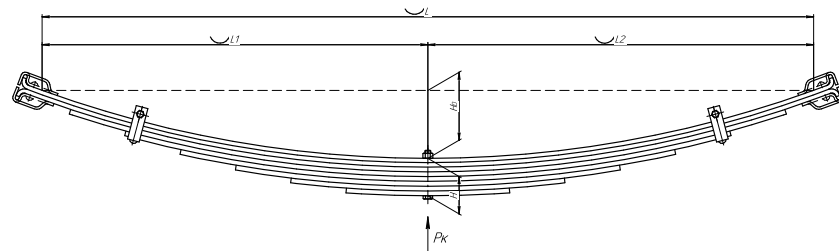

Рессора передняя для ЛАЗ, ЛиАЗ 695, 697, 699 8 листов

Технические данные

ОЕМ	695E-2902012-10
Топ-3 моделей	695, 697, 699
Количество листов	8
Нагрузка на рессору (Pk), т	1,405
Масса рессоры, кг	63,5
Рабочая длина рессоры L, мм	1610
L1, мм	805
L2, мм	805
Высота пакета Н, мм	78
Но, мм	142
Номер ОМК	ОМК690000418

Все листы — в продаже. См. таблицу на стр. 354 — 497