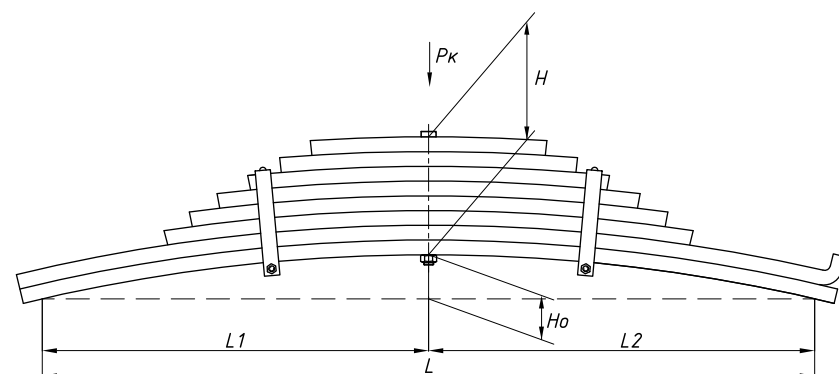

Рессора задняя для BPW 8 листов

Технические данные

OEM	05.082.07.01.0
Количество листов	8
Нагрузка на рессору (Pk), т	9,174
Масса рессоры, кг	98,5
Рабочая длина рессоры L, мм	1050
L1, мм	525
L2, мм	525
Высота пакета H, мм	160
Ho, мм	40
Schoemacker	88071600
Номер OMK	OMK690004472

Все листы — в продаже. См. таблицу на стр. 354 — 497