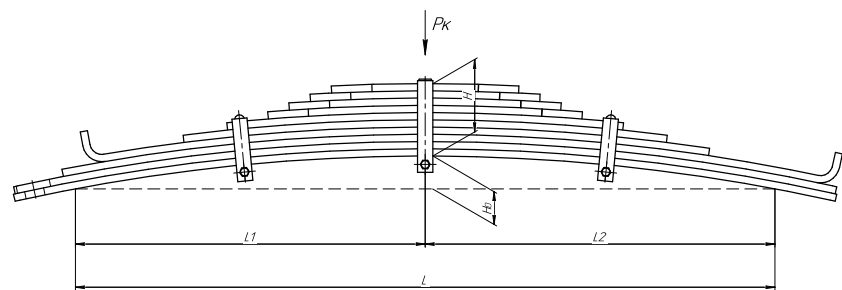

Рессора передняя для прицепа 8335 10 листов

Технические данные

ОЕМ	8335.40-2902012
Топ-3 моделей	8335
Количество листов	10
Нагрузка на рессору (Pk), т	3,3
Масса рессоры, кг	71
Рабочая длина рессоры L, мм	1160
L1, мм	580
L2, мм	580
Высота пакета Н, мм	120
Но, мм	54,4
Номер ОМК	ОМК690000161

Все листы — в продаже. См. таблицу на стр. 354 — 497