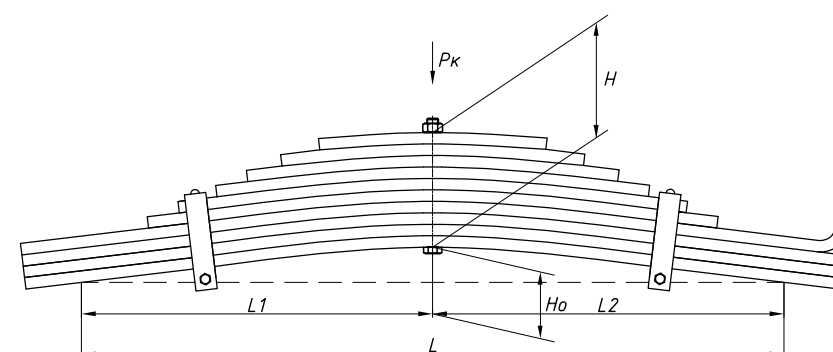

Рессора задняя для Тонар 2098 10 листов

Технические данные

ОЕМ	2098-2912012
Топ-3 моделей	2098
Количество листов	10
Нагрузка на рессору (Pk), т	10
Масса рессоры, кг	96,7
Рабочая длина рессоры L, мм	980
L1, мм	490
L2, мм	490
Высота пакета Н, мм	160
H0, мм	49
Номер ОМК	ОМК690003260

Все листы — в продаже. См. таблицу на стр. 354 — 497