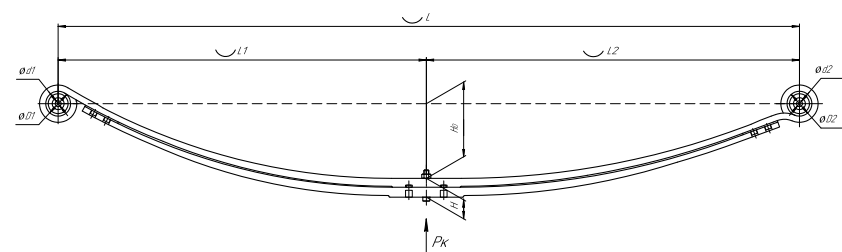

Рессора задняя для Mercedes Sprinter 308-316 2 листа

Технические данные

ОЕМ	A9033201906
Топ-3 моделей	Sprinter 308-316
Количество листов	2
Нагрузка на рессору (Pk), т	0,9
Масса рессоры, кг	26,3
Рабочая длина рессоры L, мм	1490
L1, мм	740
L2, мм	750
Высота пакета H, мм	38,2
H0, мм	102
D1, мм	50
d1 внутр. диаметр втулки ушка, мм	12
D2, мм	50
d2 внутр. диаметр втулки ушка, мм	12
Schoemacker	33735000
Weweler	F020T872ZA75
Номер OMK	OMK690007230

Все листы — в продаже. См. таблицу на стр. 354 — 497