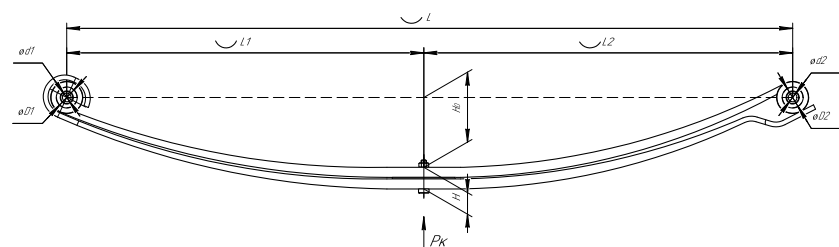

Рессора задняя для Iveco Daily 2 листа

Все листы — в продаже. См. таблицу на стр. 354 — 497

Технические данные

OEM	500377688
Топ-3 моделей	Daily
Количество листов	2
Нагрузка на рессору (Pk), т	0,9
Масса рессоры, кг	20,6
Рабочая длина рессоры L, мм	1415
L1, мм	700
L2, мм	715
Высота пакета H, мм	41
H0, мм	133
D1, мм	39
d1 внутр. диаметр втулки ушка, мм	16,5
D2, мм	39
d2 внутр. диаметр втулки ушка, мм	16,5
Schoemacker	67363000
Weweler	FO11T370ZA75
Номер OMK	OMK690007294