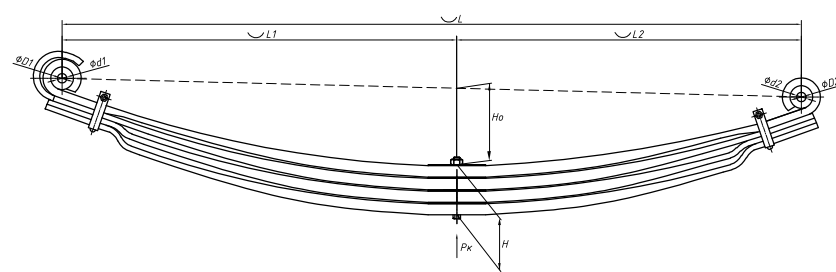

Рессора передняя для Mercedes Actros 3331-3360 4 листа

Технические данные

OEM	A9443200702
Топ-3 моделей	Actros 3331-3360, Actros 2031-2048
Количество листов	4
Нагрузка на рессору (Pk), т	4,078
Масса рессоры, кг	91,1
Рабочая длина рессоры L, мм	1800
L1, мм	970
L2, мм	830
Высота пакета H, мм	112
H0, мм	61
D1, мм	60
d1 внутр. диаметр втулки ушка, мм	24,5
D2, мм	60
d2 внутр. диаметр втулки ушка, мм	24,5
Schoemacker	33872000
Weweler	F020T809ZA75
Номер OMK	OMK690004363

Все листы — в продаже. См. таблицу на стр. 354 — 497