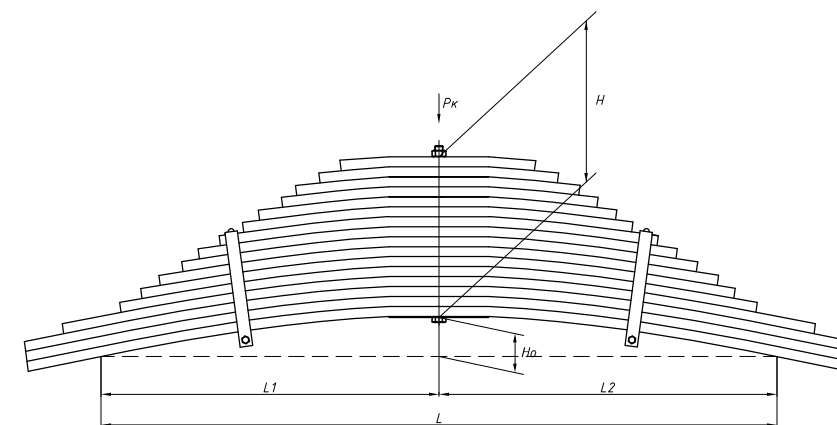

Рессора задняя для MAN TGA,TGS 16 листов

Технические данные

OEM	82434026501
Топ-3 моделей	TGA, TGS
Количество листов	16
Нагрузка на рессору (Pk), т	14,985
Масса рессоры, кг	242,8
Рабочая длина рессоры L, мм	1400
L1, мм	700
L2, мм	700
Высота пакета H, мм	322
Ho, мм	60
Schoemacker	72999000
Weweler	A088T256ZA70
Номер OMK	OMK690003573

Все листы — в продаже. См. таблицу на стр. 354 — 497