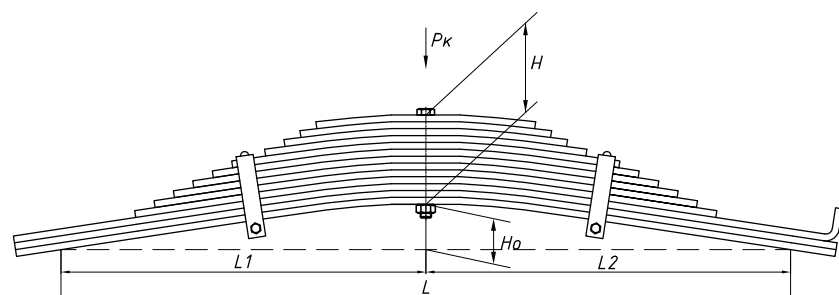

Рессора задняя для BPW 13 листов

Технические данные

ОЕМ	05.082.03.02.0
Количество листов	13
Нагрузка на рессору (P_к), т	4,367
Масса рессоры, кг	72,7
Рабочая длина рессоры L, мм	1060
L1, мм	530
L2, мм	530
Высота пакета H, мм	130
H₀, мм	66
Schoemacker	88070800
Weweler	A179Z079ZA70
Номер OMK	OMK690004586

Все листы — в продаже. См. таблицу на стр. 354 — 497