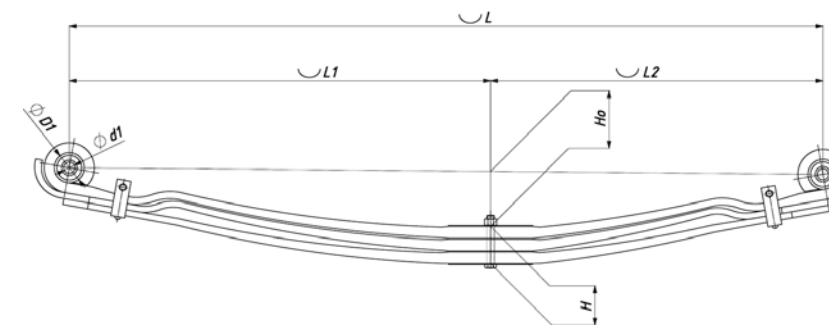

Рессора передняя для MAN TGA, TGS, TGM 3 листа

Все листы — в продаже. См. таблицу на стр. 354 — 497

Технические данные

OEM	81434026291
Топ-3 моделей	TGA, TGS, TGM
Количество листов	3
Нагрузка на рессору (Pk), т	4
Масса рессоры, кг	79,2
Рабочая длина рессоры L, мм	1660
L1, мм	925
L2, мм	735
Высота пакета H, мм	83
H0, мм	116
D1, мм	64
d1 внутр. диаметр втулки ушка, мм	24
D2, мм	64
d2 внутр. диаметр втулки ушка, мм	24
Schoemacker	73006000
Weweler	F088T391ZA75
Номер OMK	OMK690004584