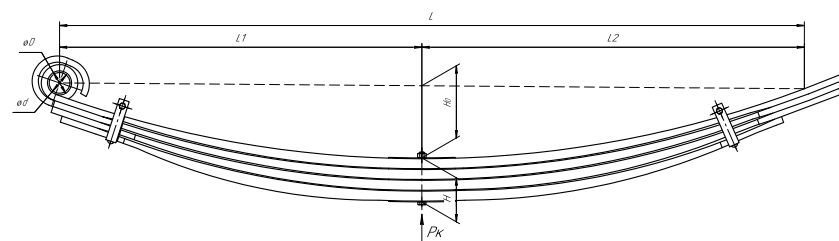

Рессора задняя для МАЗ 5440, 5440В5, 6430А8 4 листа

Технические данные

ОЕМ	5440-2912012
Топ-3 моделей	5440, 5440В5, 6430А8
Количество листов	4
Нагрузка на рессору (Pk), т	4,078
Масса рессоры, кг	102,6
Рабочая длина рессоры L, мм	1930
L1, мм	900
L2, мм	1030
Высота пакета Н, мм	106
Ho, мм	140
D1, мм	58
d1 внутр. диаметр втулки ушка, мм	50
Номер ОМК	ОМК690007304

Все листы — в продаже. См. таблицу на стр. 354 — 497