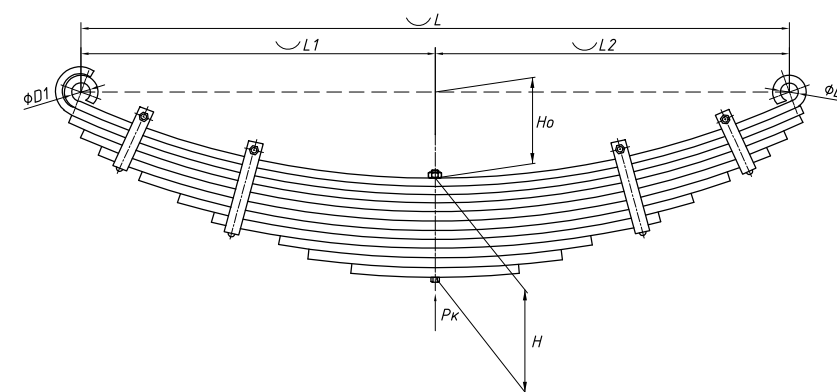

Рессора задняя для Hyundai Aero City 11 листов

Все листы — в продаже. См. таблицу на стр. 354 — 497

Технические данные

OEM	55100-8C300
Топ-3 моделей	Aero City
Количество листов	11
Нагрузка на рессору (Pk), т	2,84
Масса рессоры, кг	149,1
Рабочая длина рессоры L, мм	1700
L1, мм	850
L2, мм	850
Высота пакета H, мм	154
Ho, мм	160
D1, мм	37,9
D2, мм	37,9
Номер OMK	OMK690000113