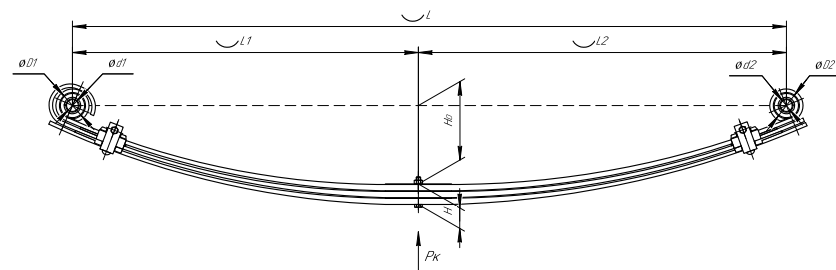

Рессора задняя для УАЗ 3163 3 листа

Все листы — в продаже. См. таблицу на стр. 354 — 497

Технические данные

ОЕМ	601103UZ-2912010-02
Топ-3 моделей	3163
Количество листов	3
Нагрузка на рессору (Pk), т	0,55
Масса рессоры, кг	17,3
Рабочая длина рессоры L, мм	1350
L1, мм	650
L2, мм	700
Высота пакета H, мм	37,2
Ho, мм	142
D1, мм	45
d1 внутр. диаметр втулки ушка, мм	21,4
D2, мм	45
d2 внутр. диаметр втулки ушка, мм	21,4
Номер ОМК	ОМК690007429