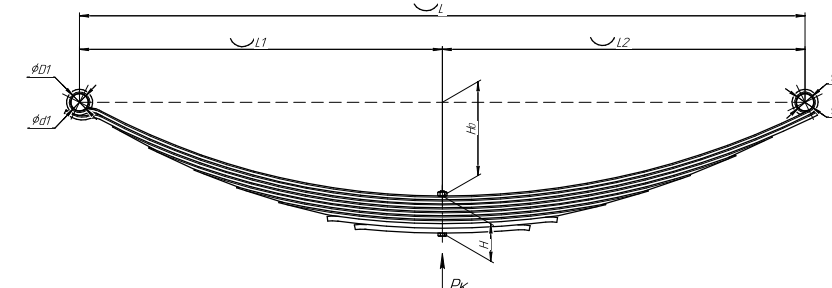

Все листы — в продаже. См. таблицу на стр. 354 — 497

Рессора задняя для Москвич 432, 2715 9 листов

Технические данные

ОЕМ	432-2912012-01
Топ-3 моделей	432, 2715
Количество листов	9
Нагрузка на рессору (Pk), т	0,405
Масса рессоры, кг	16
Рабочая длина рессоры L, мм	1200
L1, мм	600
L2, мм	600
Высота пакета Н, мм	61,5
Но, мм	155
D1, мм	30
d1 внутр. диаметр втулки ушка, мм	28,5
D2, мм	30
d2 внутр. диаметр втулки ушка, мм	28,5
Номер ОМК	ОМК690000275