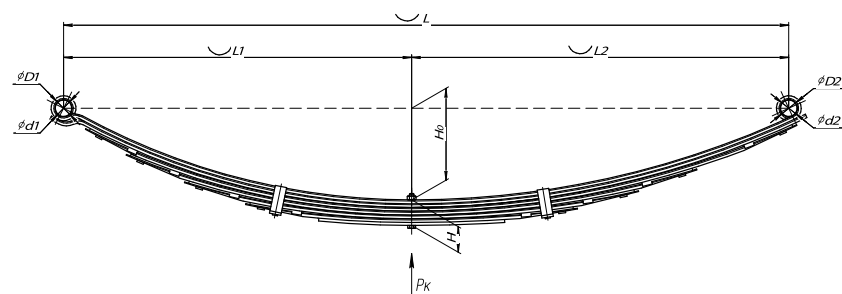

Рессора задняя для Москвич 408, 2140, 2335 7 листов

Технические данные

ОЕМ	408-2912012-03-01
Топ-3 моделей	408, 2140, 2335
Количество листов	7
Нагрузка на рессору (Pk), т	0,25
Масса рессоры, кг	12,9
Рабочая длина рессоры L, мм	1250
L1, мм	600
L2, мм	650
Высота пакета H, мм	44
H0, мм	158
D1, мм	30
d1 внутр. диаметр втулки ушка, мм	28,5
D2, мм	30
d2 внутр. диаметр втулки ушка, мм	28,5
Номер ОМК	ОМК690007445

Все листы — в продаже. См. таблицу на стр. 354 — 497