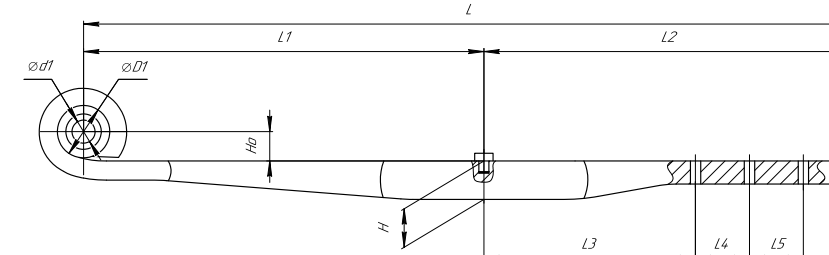

Полурессора для Fruehauf, аналог M001480

Технические данные

ОЕМ	M001480
Количество листов	1
Масса рессоры, кг	34,3
Рабочая длина рессоры L, мм	1000
L1, мм	520
L2, мм	480
L3, мм	275
L4, мм	70
L5, мм	70
Высота пакета Н, мм	50
Ho, мм	38
D1, мм	56,5
d1 внутр. диаметр втулки ушка, мм	30
Schoemacker	23601900
Weweler	F256Z053ZA75
Номер ОМК	ОМК690005227