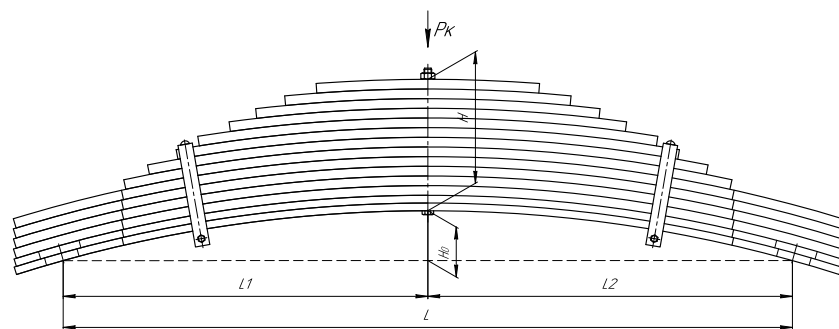

Рессора задняя для прицепа НовосибирАР3 14 листов

Технические данные

ОЕМ	1201614TR-2912012
Количество листов	14
Нагрузка на рессору (Pк), т	14
Масса рессоры, кг	312,8
Рабочая длина рессоры L, мм	1510
L1, мм	755
L2, мм	755
Высота пакета H, мм	272
H0, мм	106
Номер ОМК	ОМК690004099

Все листы — в продаже. См. таблицу на стр. 354 — 497