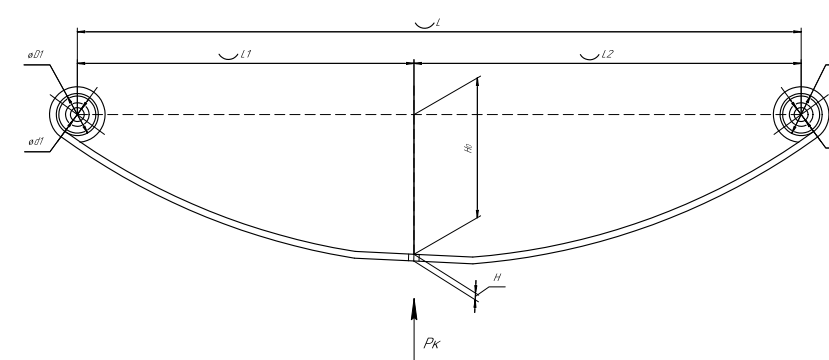

Рессора задняя для прицепа Спартак 1 лист

Технические данные

ОЕМ	750801TR-2912012-10
Топ-3 моделей	Спартак
Количество листов	1
Масса рессоры, кг	7,2
Рабочая длина рессоры L, мм	954
L1, мм	447
L2, мм	507
Высота пакета H, мм	8
Ho, мм	167
D1, мм	50
d1 внутр. диаметр втулки ушка, мм	16,5
D2, мм	50
d2 внутр. диаметр втулки ушка, мм	16,5
Номер ОМК	ОМК690007332