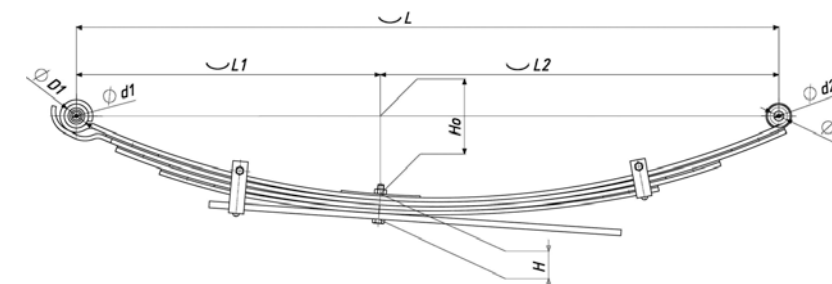

Рессора задняя для Mitsubishi L200 5 листов

Технические данные

OEM	MR992594
Топ-3 моделей	L200
Количество листов	5
Нагрузка на рессору (Pк), т	0,62
Масса рессоры, кг	23,3
Рабочая длина рессоры L, мм	1200
L1, мм	520
L2, мм	680
Высота пакета H, мм	42
H0, мм	150
D1, мм	40
d1 внутр. диаметр втулки ушка, мм	14
D2, мм	28
d2 внутр. диаметр втулки ушка, мм	15,5
Schoemacker	25884700
Номер OMK	OMK690004699

Все листы — в продаже. См. таблицу на стр. 354 — 497