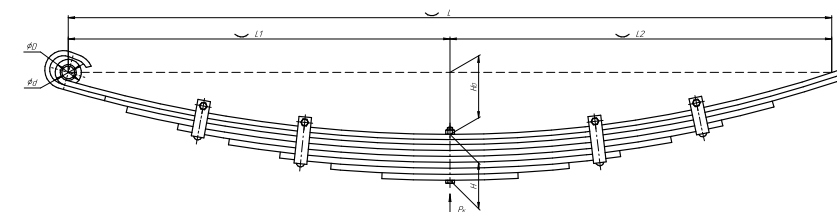

Рессора передняя для КамАЗ 6350 8 листов

Технические данные

ОЕМ	6350-2902012-03
Топ-3 моделей	6350
Количество листов	8
Нагрузка на рессору (Pk), т	2,345
Масса рессоры, кг	90,1
Рабочая длина рессоры L, мм	1800
L1, мм	900
L2, мм	900
Высота пакета H, мм	108
Ho, мм	146
D1, мм	37,7
d1 внутр. диаметр втулки ушка, мм	30
Номер ОМК	ОМК690000737

Все листы — в продаже. См. таблицу на стр. 354 — 497