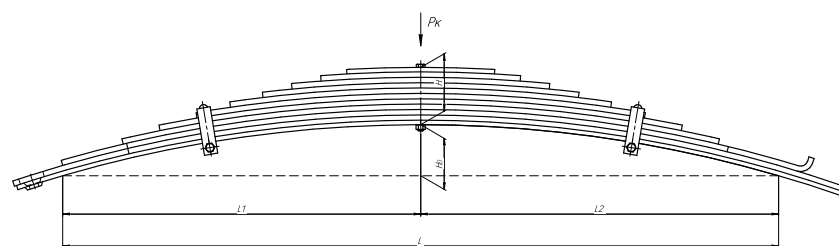

Рессора задняя для Урал 43206, 432066, 432067 11 листов

Технические данные

ОЕМ	43206-2912014
Топ-3 моделей	43206, 432066, 432067
Количество листов	11
Нагрузка на рессору (Pk), т	2,755
Масса рессоры, кг	98,7
Рабочая длина рессоры L, мм	1600
L1, мм	800
L2, мм	800
Высота пакета H, мм	128
Ho, мм	114
Номер ОМК	ОМК690000166

Все листы — в продаже. См. таблицу на стр. 354 — 497