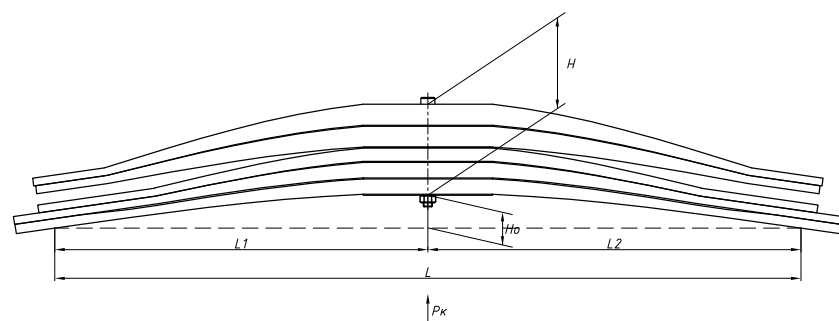

Рессора задняя для MAN TGA, TGS, TGX 5 листов

Все листы — в продаже. См. таблицу на стр. 354 — 497

Технические данные

OEM	81434026739
Топ-3 моделей	TGA, TGS, TGX
Количество листов	5
Нагрузка на рессору (Pk), т	15
Масса рессоры, кг	156,6
Рабочая длина рессоры L, мм	1500
L1, мм	750
L2, мм	750
Высота пакета H, мм	187
H0, мм	68
D1, мм	25
Schoemacker	72929000
Weweler	F088T326ZA70
Номер OMK	OMK690004582