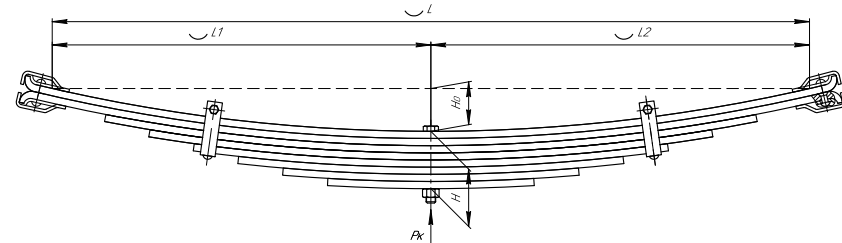

Рессора передняя для КраЗ 214 8 листов

Технические данные

ОЕМ	214-2902012-06
Топ-3 моделей	214
Количество листов	8
Нагрузка на рессору (Pk), т	2
Масса рессоры, кг	62,5
Рабочая длина рессоры L, мм	1276
L1, мм	638
L2, мм	638
Высота пакета Н, мм	96
Но, мм	86
Номер ОМК	ОМК690000769

Все листы — в продаже. См. таблицу на стр. 354 — 497