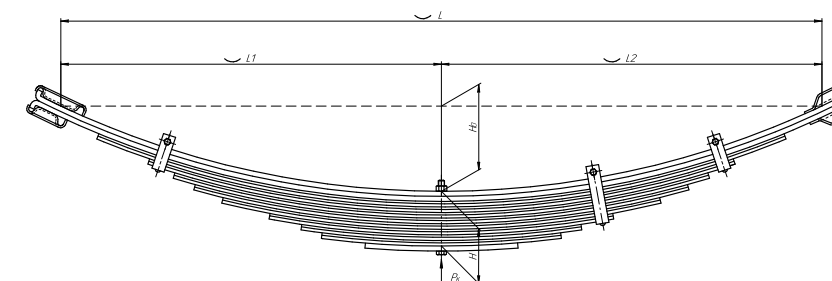

Рессора задняя для ГАЗ 3308 Садко 11 листов

Технические данные

ОЕМ	РШ13.3308-2912012-01
Топ-3 моделей	3308 Садко
Количество листов	11
Нагрузка на рессору (Рк), т	1,275
Масса рессоры, кг	55,1
Рабочая длина рессоры L, мм	1500
L1, мм	750
L2, мм	750
Высота пакета Н, мм	118
Ho, мм	168
Номер ОМК	ОМК690000440

Все листы — в продаже. См. таблицу на стр. 354 — 497