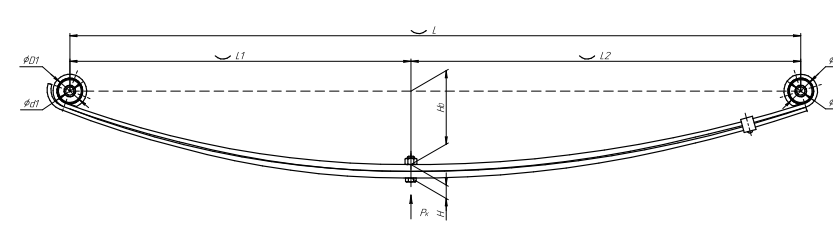

Рессора передняя для ГАЗ 2705, 3221, 3302 2 листа

Технические данные

ОЕМ	3302-2902012-12-10
Топ-3 моделей	2705, 3221, 3302
Количество листов	2
Нагрузка на рессору (Рк), т	0,5
Масса рессоры, кг	21,2
Рабочая длина рессоры L, мм	1500
L1, мм	700
L2, мм	800
Высота пакета Н, мм	27,6
Но, мм	151
D1, мм	53
d1 внутр. диаметр втулки ушка, мм	17
D2, мм	53
d2 внутр. диаметр втулки ушка, мм	17
Номер ОМК	ОМК690004199

Все листы — в продаже. См. таблицу на стр. 354 — 497