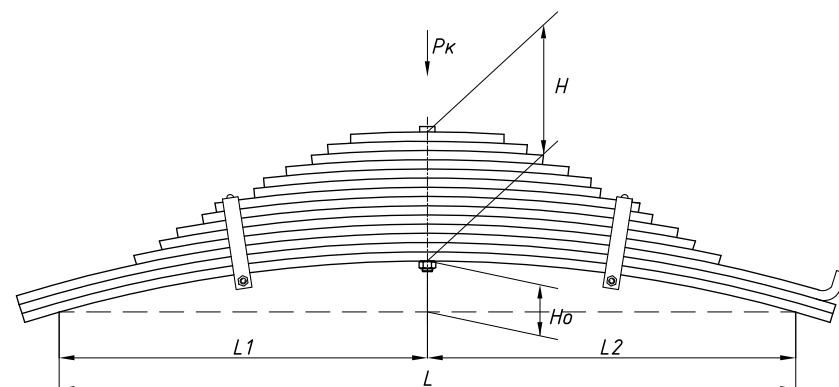

Рессора задняя для BPW 14 листов

Технические данные

OEM	05.082.06.03.0
Количество листов	14
Нагрузка на рессору (Pk), т	7,34
Масса рессоры, кг	94,2
Рабочая длина рессоры L, мм	960
L1, мм	480
L2, мм	480
Высота пакета H, мм	168
Ho, мм	50
Schoemacker	88073300
Номер OMK	OMK690004517

Все листы — в продаже. См. таблицу на стр. 354 — 497