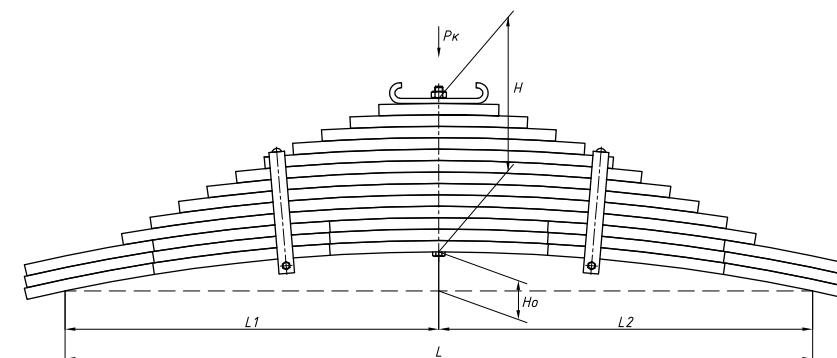

Рессора задняя для Iveco Trakker 13 листов

Технические данные

ОЕМ	33000025847
Топ-3 моделей	Trakker
Количество листов	13
Нагрузка на рессору (Рк), т	11,73
Масса рессоры, кг	208,3
Рабочая длина рессоры L, мм	1440
L1, мм	720
L2, мм	720
Высота пакета Н, мм	286
Ho, мм	75
Номер ОМК	ОМК690000419

Все листы — в продаже. См. таблицу на стр. 354 — 497