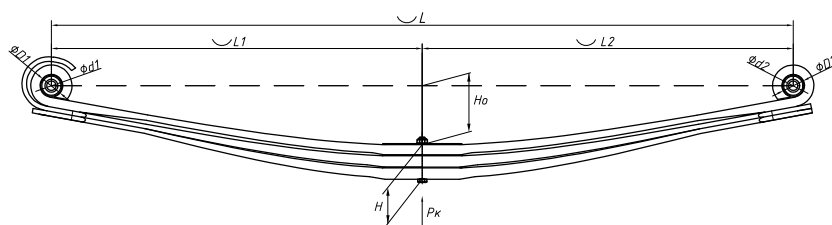

Рессора передняя для Volvo FM, FH, FMX 3 листа

Все листы — в продаже. См. таблицу на стр. 354 — 497

Технические данные

OEM	257928
Топ-3 моделей	FM, FH, FMX
Количество листов	3
Нагрузка на рессору (Pk), т	3,751
Масса рессоры, кг	73,4
Рабочая длина рессоры L, мм	1590
L1, мм	795
L2, мм	795
Высота пакета H, мм	76
Ho, мм	130
D1, мм	49
d1 внутр. диаметр втулки ушка, мм	20,5
D2, мм	49
d2 внутр. диаметр втулки ушка, мм	20,5
Schoemacker	9714000
Weweler	F022T423ZA75
Номер OMK	OMK690003779