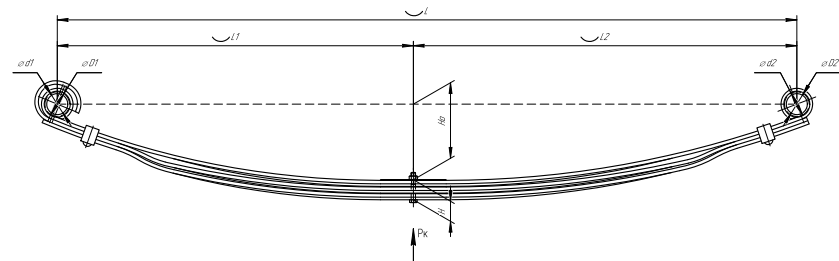

Все листы — в продаже. См. таблицу на стр. 354 — 497

Рессора задняя для УАЗ 2206, 3303, 3909 3 листа

Все листы — в продаже. См. таблицу на стр. 354 — 497

Технические данные

ОЕМ	31512-2912010
Топ-3 моделей	2206, 3303, 3909
Количество листов	3
Нагрузка на рессору (Рк), т	0,5
Масса рессоры, кг	16,5
Рабочая длина рессоры L, мм	1350
L1, мм	650
L2, мм	700
Высота пакета Н, мм	37,2
Ho, мм	138
D1, мм	45
d1 внутр. диаметр втулки ушка, мм	38,4
D2, мм	45
d2 внутр. диаметр втулки ушка, мм	38,4
Номер ОМК	ОМК690007462