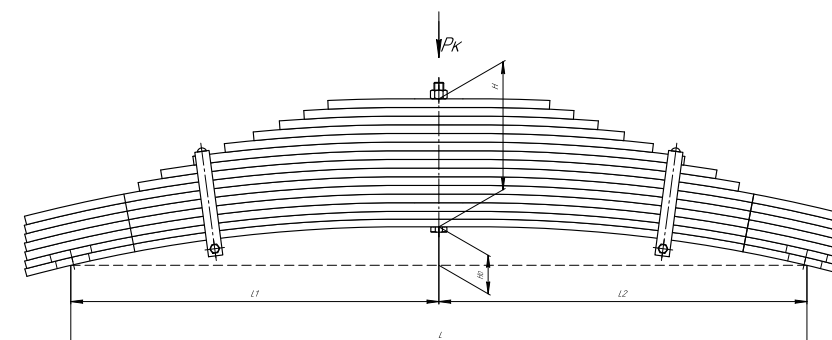

Рессора задняя для прицепа НовосибирАР3 15 листов

Все листы — в продаже. См. таблицу на стр. 354 — 497

Технические данные

ОЕМ	1201615TR-2912012-03
Топ-3 моделей	НовосибАР3
Количество листов	15
Нагрузка на рессору (P_к), т	12
Масса рессоры, кг	312,2
Рабочая длина рессоры L, мм	1530
L1, мм	765
L2, мм	765
Высота пакета Н, мм	266
H₀, мм	80
Номер ОМК	ОМК690004542