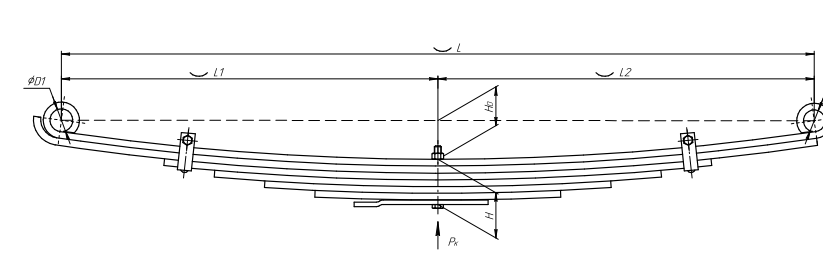

Рессора задняя для Isuzu NQR 71-75, Богдан АО 92 7 листов

Технические данные

ОЕМ	8971350770
Топ-3 моделей	Isuzu NQR 71-75, АО 92
Количество листов	7
Нагрузка на рессору (Pk), т	1,45
Масса рессоры, кг	40,3
Рабочая длина рессоры L, мм	1350
L1, мм	675
L2, мм	675
Высота пакета H, мм	81
Ho, мм	70
D1, мм	41
D2, мм	39
Номер ОМК	ОМК690004845

Все листы — в продаже. См. таблицу на стр. 354 — 497