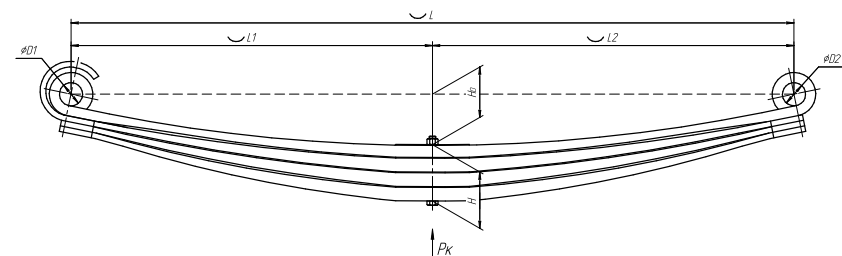

Рессора передняя для Тонар 45253 4 листа

Технические данные

ОЕМ	45253-2902012-04
Топ-3 моделей	45253
Количество листов	4
Нагрузка на рессору (Pk), т	8,5
Масса рессоры, кг	144,6
Рабочая длина рессоры L, мм	1800
L1, мм	900
L2, мм	900
Высота пакета H, мм	139
Ho, мм	125
D1, мм	57
D2, мм	57
Номер ОМК	ОМК690005007

Все листы — в продаже. См. таблицу на стр. 354 — 497