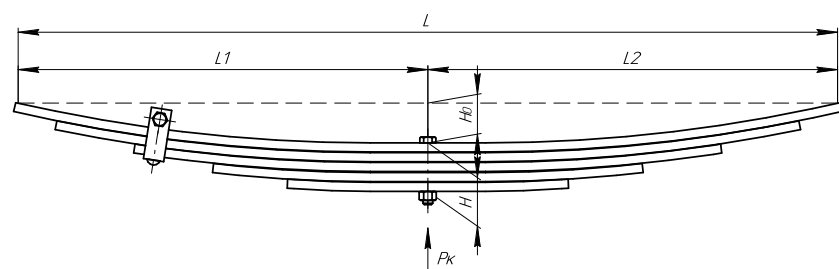

Рессора задняя для Hino 300 5 листов

Все листы — в продаже. См. таблицу на стр. 354 — 497

Технические данные

OEM	48210-3V620
Топ-3 моделей	300
Количество листов	5
Масса рессоры, кг	20,9
Рабочая длина рессоры L, мм	994
L1, мм	497
L2, мм	497
Высота пакета H, мм	59
Ho, мм	48
Номер OMK	OMK690005179