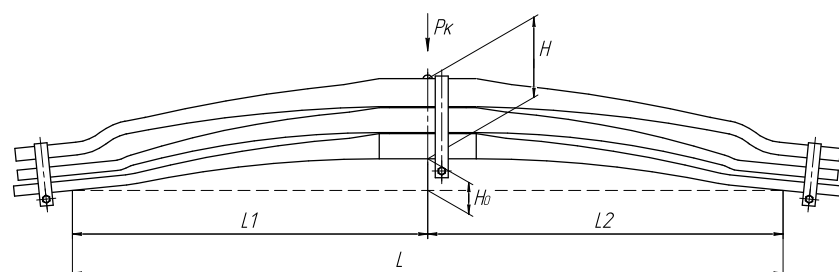

Рессора задняя для Volvo FH, FM 3 листа

Технические данные

OEM	257937
Топ-3 моделей	FH, FM
Количество листов	3
Нагрузка на рессору (Pk), т	11,5
Масса рессоры, кг	98,2
Рабочая длина рессоры L, мм	1400
L1, мм	700
L2, мм	700
Высота пакета H, мм	157
Ho, мм	62
Schoemacker	9735000
Weweler	F022T464ZA70
Номер OMK	OMK690005001

Все листы — в продаже. См. таблицу на стр. 354 — 497