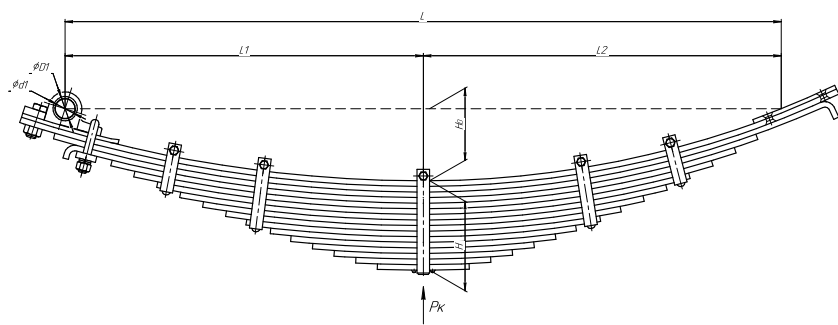

Рессора задняя для прицепа 85651А 16 листов

Технические данные

ОЕМ	85651А-2912012
Топ-3 моделей	85651А
Количество листов	16
Нагрузка на рессору (Рк), т	3,6
Масса рессоры, кг	96,3
Рабочая длина рессоры L, мм	1410
L1, мм	705
L2, мм	705
Высота пакета Н, мм	176
Н0, мм	142
Номер ОМК	ОМК690000388

Все листы — в продаже. См. таблицу на стр. 354 — 497