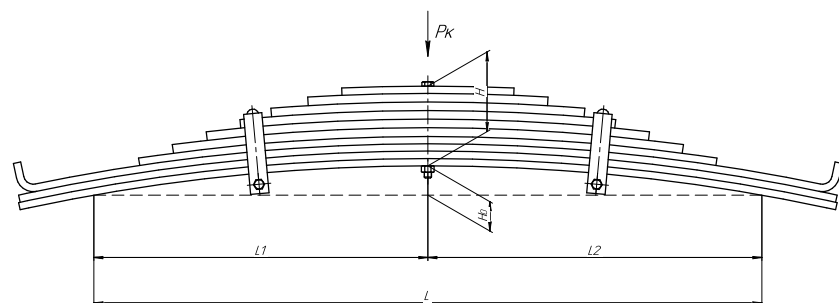

Рессора задняя для прицепа МАЗ 9389, 93892, 93866 10 листов

Технические данные

ОЕМ	9389-2912012
Топ-3 моделей	МАЗ 9389, 93892, 93866
Количество листов	10
Нагрузка на рессору (Pk), т	4,425
Масса рессоры, кг	77,8
Рабочая длина рессоры L, мм	1090
L1, мм	545
L2, мм	545
Высота пакета H, мм	130
Но, мм	48
Номер ОМК	ОМК690000181

Все листы — в продаже. См. таблицу на стр. 354 — 497