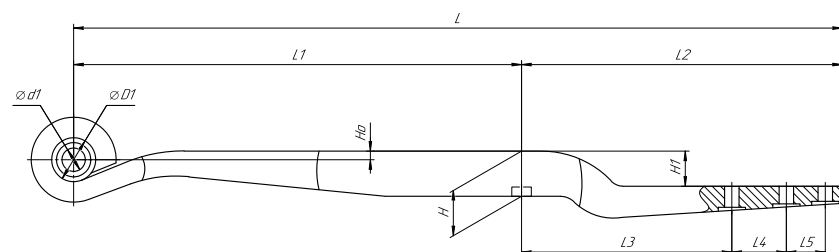

Полурессора для BPW, аналог 05.082.13.75.1

Технические данные

ОЕМ	05.082.13.75.1
Количество листов	1
Масса рессоры, кг	36,2
Рабочая длина рессоры L, мм	987
L1, мм	575
L2, мм	412
L3, мм	270
L4, мм	70
L5, мм	50
Высота пакета Н, мм	58
H₀, мм	11
H₁, мм	45
D1, мм	56,5
d1 внутр. диаметр втулки ушка, мм	30
Schoemacker	88158400
Weweler	F179Z244ZA75
Номер OMK	OMK690004999