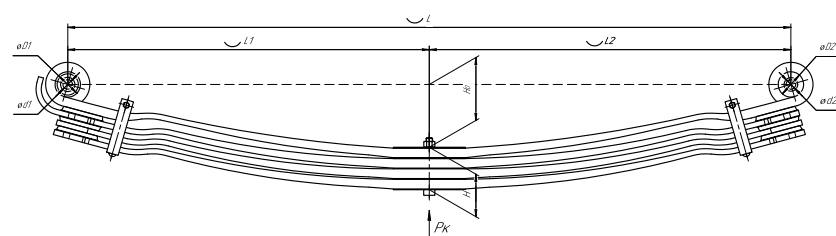

Рессора передняя для MAN TGA, TGS, TGX 4 листа

Технические данные

OEM	82.43402-6505
Топ-3 моделей	TGA, TGS, TGX
Количество листов	4
Нагрузка на рессору (Pk), т	3,75
Масса рессоры, кг	107,2
Рабочая длина рессоры L, мм	1850
L1, мм	925
L2, мм	925
Высота пакета H, мм	106
Но, мм	160
D1, мм	64
d1 внутр. диаметр втулки ушка, мм	24
D2, мм	64
d2 внутр. диаметр втулки ушка, мм	24
Schoemacker	73032000
Номер OMK	OMK690007367

Все листы — в продаже. См. таблицу на стр. 354 — 497