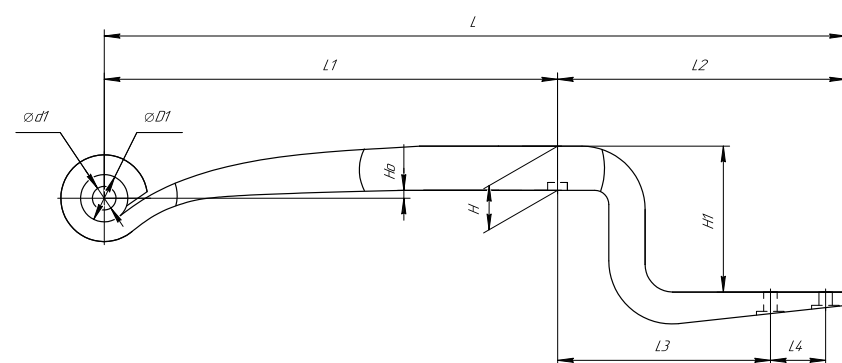

Полурессора для BPW, аналог 05.082.14.01.0

Технические данные

ОЕМ	05.082.14.01.0
Количество листов	1
Масса рессоры, кг	28,4
Рабочая длина рессоры L, мм	940
L1, мм	575
L2, мм	365
L3, мм	270
L4, мм	70
Высота пакета Н, мм	56
H₀, мм	10
H₁, мм	185
D1, мм	59,5
d1 внутр. диаметр втулки ушка, мм	30
Номер ОМК	ОМК690007383