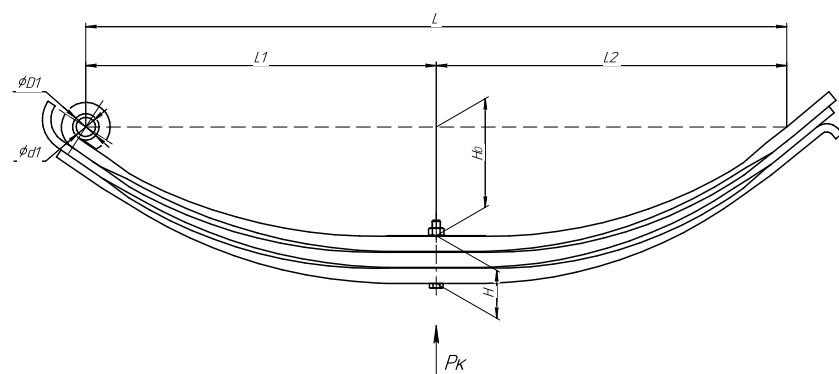

Рессора передняя для прицепа 2ПТС-6М 3 листа

Технические данные

ОЕМ	2ПТС6М-2902012-02
Топ-3 моделей	2ПТС-6М
Количество листов	3
Нагрузка на рессору (Pк), т	3,5
Масса рессоры, кг	26,7
Рабочая длина рессоры L, мм	1000
L1, мм	500
L2, мм	500
Высота пакета H, мм	68,1
H0, мм	155
D1, мм	37,7
d1 внутр. диаметр втулки ушка, мм	27,5
Номер ОМК	ОМК690003908

Все листы — в продаже. См. таблицу на стр. 354 — 497