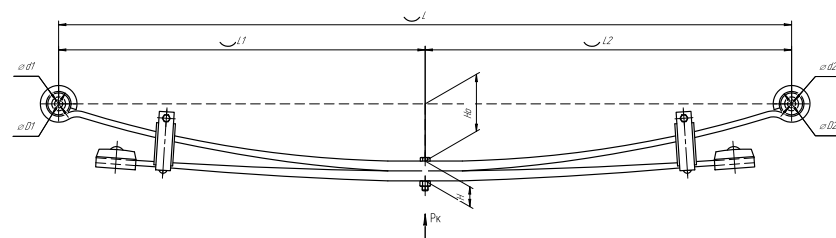

Рессора задняя для УАЗ 2363 2 листа

Все листы — в продаже. См. таблицу на стр. 354 — 497

Технические данные

ОЕМ	236021-2912010-10
Топ-3 моделей	236021
Количество листов	2
Нагрузка на рессору (Pк), т	1,11
Масса рессоры, кг	31,2
Рабочая длина рессоры L, мм	1500
L1, мм	750
L2, мм	750
L3, мм	1326
Высота пакета H, мм	40
Ho, мм	114
D1, мм	50
d1 внутр. диаметр втулки ушка, мм	16,5
D2, мм	50
d2 внутр. диаметр втулки ушка, мм	16,5
Номер ОМК	ОМК690007344