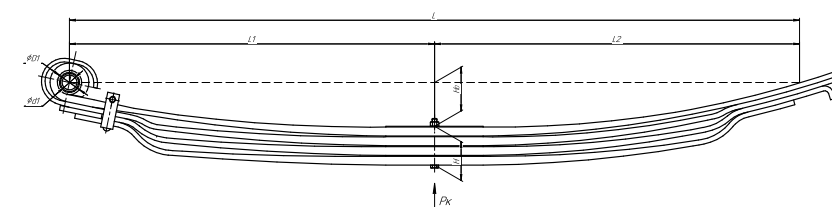

Рессора передняя для Урал 63704 4 листа

Технические данные

ОЕМ	63704-2902012
Топ-3 моделей	63704
Количество листов	4
Нагрузка на рессору (Pk), т	3
Масса рессоры, кг	92
Рабочая длина рессоры L, мм	1800
L1, мм	900
L2, мм	900
Высота пакета H, мм	96
Ho, мм	108
D1, мм	60
d1 внутр. диаметр втулки ушка, мм	36,8
Номер ОМК	ОМК690000175

Все листы — в продаже. См. таблицу на стр. 354 — 497