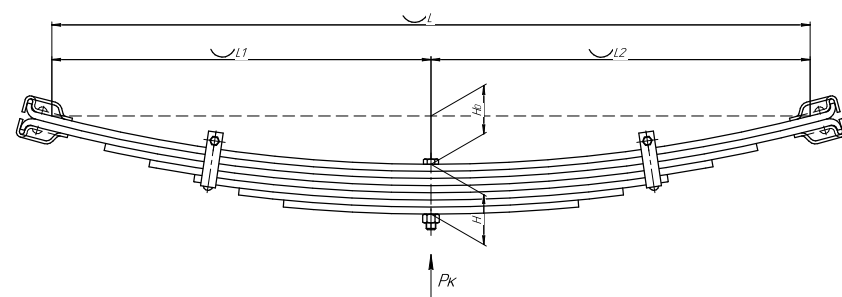

Рессора передняя для КраЗ 214 7 листов

Технические данные

ОЕМ	214-2902012-06.7
Топ-3 моделей	214
Количество листов	7
Нагрузка на рессору (Pk), т	2
Масса рессоры, кг	59,6
Рабочая длина рессоры L, мм	1276
L1, мм	638
L2, мм	638
Высота пакета H, мм	84
Но, мм	81
Номер ОМК	ОМК690000230

Все листы — в продаже. См. таблицу на стр. 354 — 497