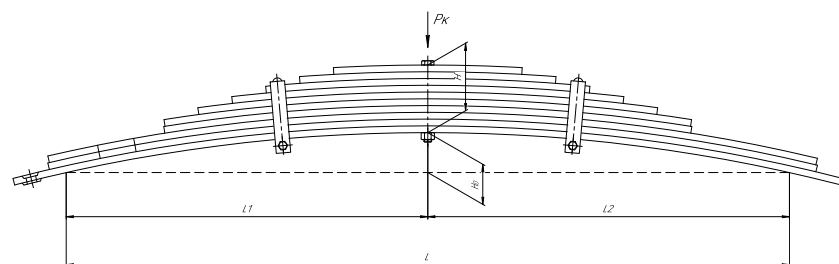

Рессора передняя для трактора 701М 10 листов

Технические данные

ОЕМ	701М-2902012-02-01
Топ-3 моделей	701М
Количество листов	10
Нагрузка на рессору (Pk), т	3,5
Масса рессоры, кг	115,6
Рабочая длина рессоры L, мм	1500
L1, мм	750
L2, мм	750
Высота пакета H, мм	140
Ho, мм	83
Номер ОМК	ОМК690007447

Все листы — в продаже. См. таблицу на стр. 354 — 497