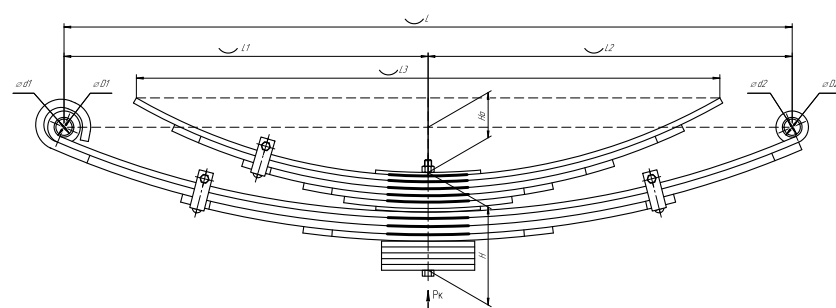

Рессора задняя для Mitsubishi Fuso Canter FE85 9 листов

Технические данные

OEM	MK470174
Топ-3 моделей	Fuso Canter
Количество листов	9
Масса рессоры, кг	56,8
Рабочая длина рессоры L, мм	1300
L1, мм	650
L2, мм	650
Высота пакета Н, мм	176
Но, мм	78
D1, мм	34
d1 внутр. диаметр втулки ушка, мм	28
D2, мм	34
d2 внутр. диаметр втулки ушка, мм	28
Номер OMK	OMK690007495

Все листы — в продаже. См. таблицу на стр. 354 — 497