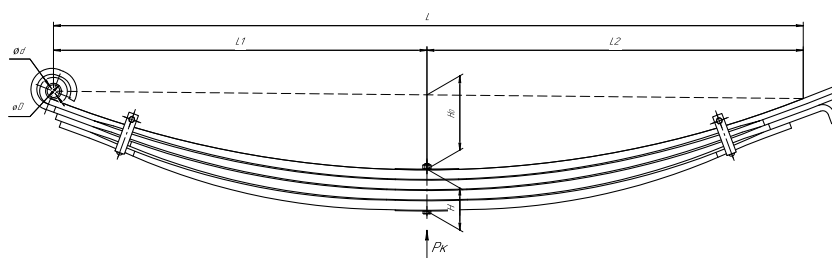

Рессора передняя для МАЗ 6312, 6501В9 4 листа

Технические данные

ОЕМ	6312-2902012-10
Топ-3 моделей	6312, 6501B9
Количество листов	4
Нагрузка на рессору (Pk), т	3,75
Масса рессоры, кг	107,1
Рабочая длина рессоры L, мм	1900
L1, мм	950
L2, мм	950
Высота пакета H, мм	106
H0, мм	190
D1, мм	40
d1 внутр. диаметр втулки ушка, мм	32
Номер ОМК	ОМК690007300

Все листы — в продаже. См. таблицу на стр. 354 — 497