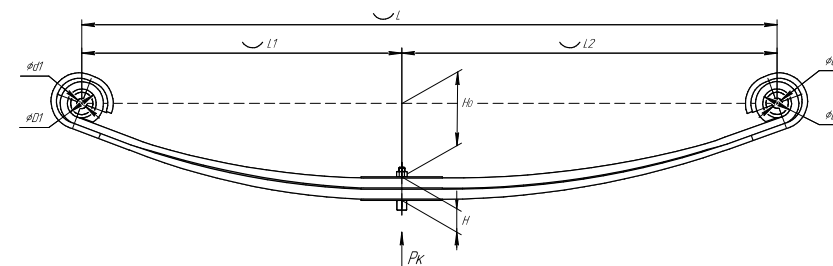

Рессора передняя для Freightliner Century, Colombia 2 листа

Технические данные

OEM	A16-14463-000
Топ-3 моделей	Century, Colombia, Argosy
Количество листов	2
Нагрузка на рессору (Pк), т	1,75
Масса рессоры, кг	43,2
Рабочая длина рессоры L, мм	1420
L1, мм	660
L2, мм	760
Высота пакета H, мм	46
Ho, мм	148
D1, мм	50,5
d1 внутр. диаметр втулки ушка, мм	20
D2, мм	50,5
d2 внутр. диаметр втулки ушка, мм	20
Schoemacker	09968300
Номер OMK	OMK690005019

Все листы — в продаже. См. таблицу на стр. 354 — 497