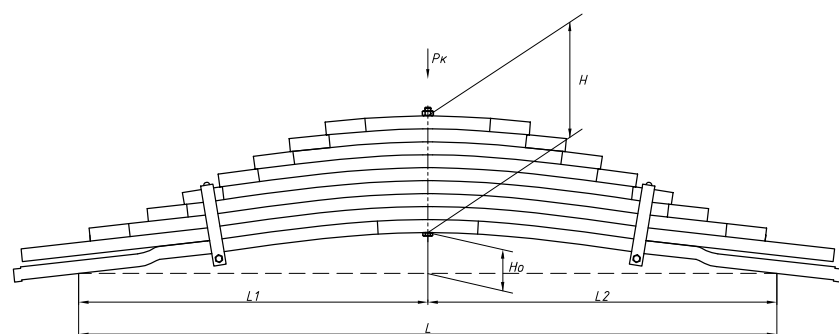

Рессора задняя для Volvo FH 12, FM 12, FM 10 9 листов

Технические данные

OEM	7420725653
Топ-3 моделей	FH 12, FM 12, FM 10
Количество листов	9
Нагрузка на рессору (Pk), т	11,5
Масса рессоры, кг	153,6
Рабочая длина рессоры L, мм	1400
L1, мм	700
L2, мм	700
Высота пакета H, мм	234
Ho, мм	56
Schoemacker	9635000
Weweler	A022T410ZA70
Номер OMK	OMK690000262

Все листы — в продаже. См. таблицу на стр. 354 — 497