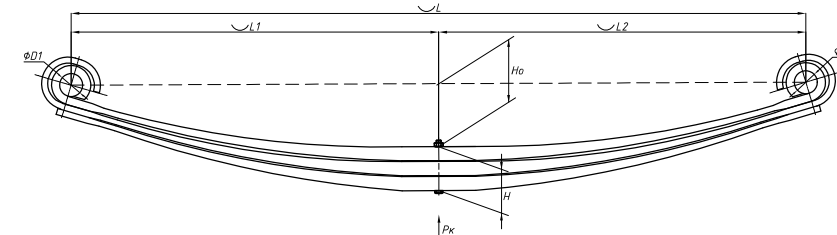

Рессора передняя для Тонар 45253 3 листа

Технические данные

ОЕМ	45253-2902012-01
Топ-3 моделей	45253
Количество листов	3
Нагрузка на рессору (Pk), т	8
Масса рессоры, кг	120,8
Рабочая длина рессоры L, мм	1800
L1, мм	900
L2, мм	900
Высота пакета H, мм	109,5
Ho, мм	154
D1, мм	57
D2, мм	57
Номер OMK	OMK690004625

Все листы — в продаже. См. таблицу на стр. 354 — 497