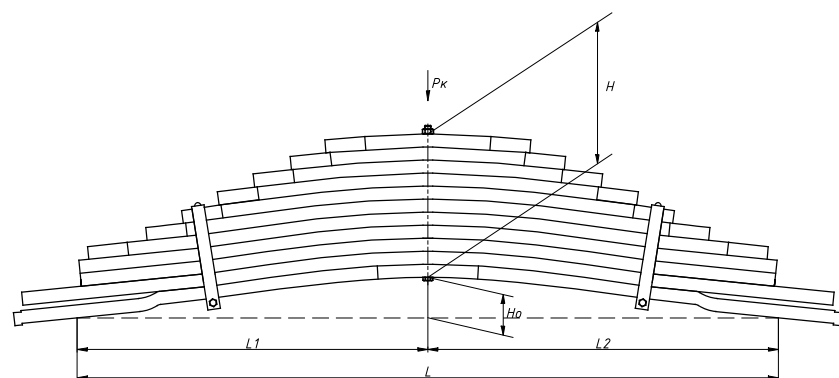

Рессора задняя для Volvo FH 12, FM 12, FM 10 11 листов

Технические данные

OEM	257658
Топ-3 моделей	FH 12, FM 12, FM 10
Количество листов	11
Нагрузка на рессору (Pk), т	14,5
Масса рессоры, кг	202,9
Рабочая длина рессоры L, мм	1400
L1, мм	700
L2, мм	700
Высота пакета H, мм	286
Ho, мм	56
Schoemacker	9639000
Weweler	A022T424ZA70
Номер OMK	OMK690000246

Все листы — в продаже. См. таблицу на стр. 354 — 497