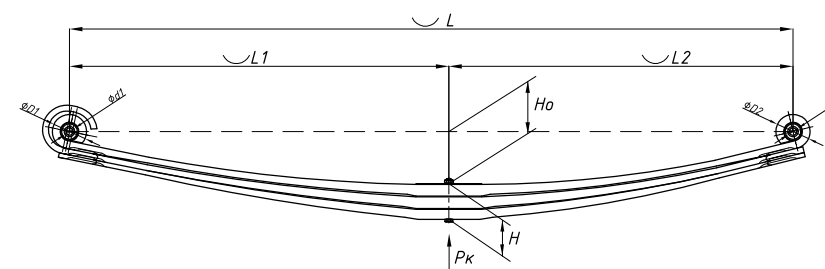

Рессора передняя для Volvo FM, FH Euro 6, FMX 3 листа

Все листы — в продаже. См. таблицу на стр. 354 — 497

Технические данные

OEM	257932
Топ-3 моделей	FM, FH Euro 6, FMX
Количество листов	3
Нагрузка на рессору (Pk), т	4,149
Масса рессоры, кг	98,9
Рабочая длина рессоры L, мм	1890
L1, мм	990
L2, мм	900
Высота пакета H, мм	92
Ho, мм	135
D1, мм	49
d1 внутр. диаметр втулки ушка, мм	20,5
D2, мм	49
d2 внутр. диаметр втулки ушка, мм	20,5
Schoemacker	9720000
Weweler	F022T427ZA75
Номер OMK	OMK690004967