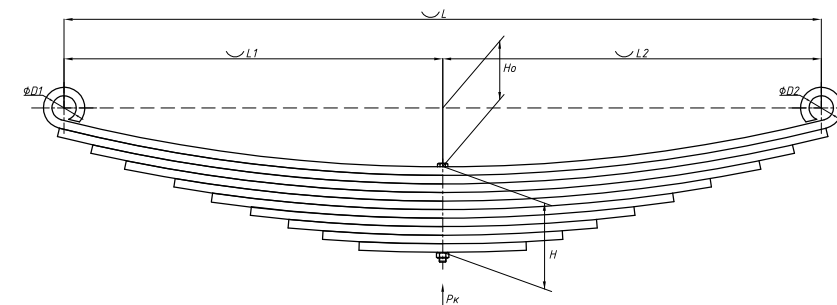

Рессора передняя для Тонар 45253 10 листов

Технические данные

ОЕМ	45253-2902012-03
Топ-3 моделей	45253
Количество листов	10
Нагрузка на рессору (Pk), т	8
Масса рессоры, кг	184,8
Рабочая длина рессоры L, мм	1800
L1, мм	900
L2, мм	900
Высота пакета H, мм	200
Ho, мм	110
D1, мм	57
D2, мм	57
Номер OMK	OMK690004667

Все листы — в продаже. См. таблицу на стр. 354 — 497