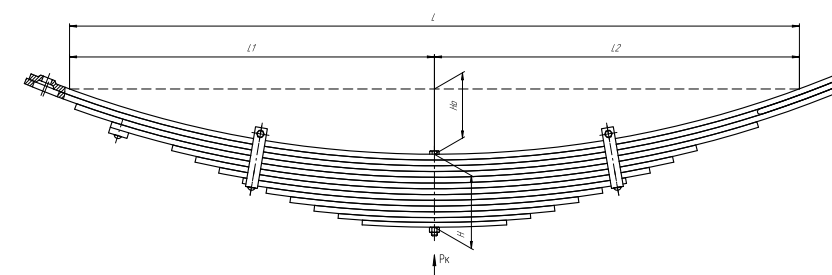

Рессора задняя для МАЗ 500А, 5549, 5334 13 листов

Технические данные

ОЕМ	500A-2912012
Топ-3 моделей	500A, 5549, 5334
Количество листов	13
Нагрузка на рессору (Pk), т	3,41
Масса рессоры, кг	108,7
Рабочая длина рессоры L, мм	1520
L1, мм	760
L2, мм	760
Высота пакета Н, мм	152
Но, мм	136
Номер ОМК	ОМК690007401

Все листы — в продаже. См. таблицу на стр. 354 — 497