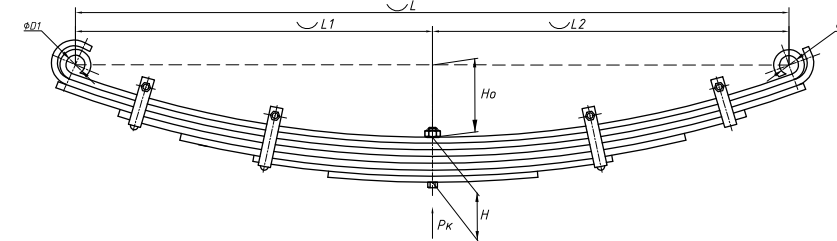

Рессора передняя для Daewoo BS106 7 листов

Технические данные

ОЕМ	96363596
Топ-3 моделей	BS106
Количество листов	7
Нагрузка на рессору (Pk), т	2,4
Масса рессоры, кг	80,9
Рабочая длина рессоры L, мм	1500
L1, мм	750
L2, мм	750
Высота пакета H, мм	90
Ho, мм	70
D1, мм	37,7
D2, мм	37,7
Номер ОМК	ОМК690000228

Все листы — в продаже. См. таблицу на стр. 354 — 497