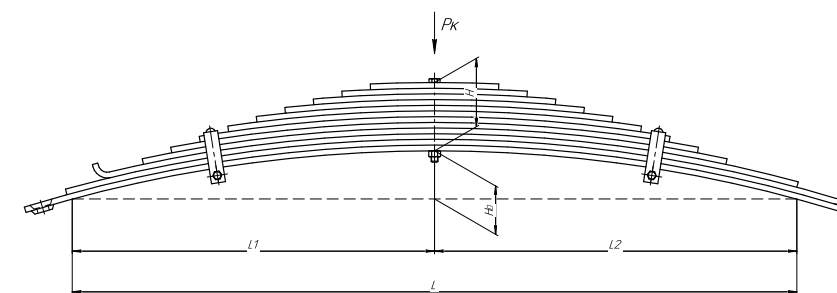

Рессора передняя для прицепа 8328 12 листов

Технические данные

ОЕМ	8328-2902013-01
Топ-3 моделей	8328
Количество листов	12
Нагрузка на рессору (Pk), т	2
Масса рессоры, кг	69,2
Рабочая длина рессоры L, мм	1275
L1, мм	637,5
L2, мм	637,5
Высота пакета H, мм	120
Но, мм	85
Номер ОМК	ОМК690000251

Все листы — в продаже. См. таблицу на стр. 354 — 497