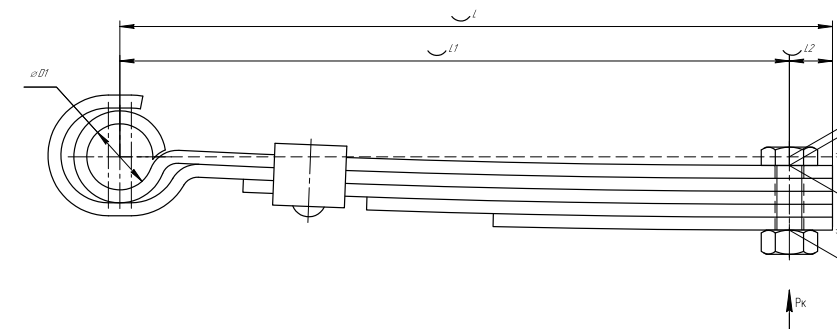

Рессора кабины для КамАЗ 5320, 4310, 4308 5 листов

Технические данные

ОЕМ	5320-5001080
Топ-3 моделей	5320, 4310, 4308
Количество листов	5
Нагрузка на рессору (Pк), т	0,102
Масса рессоры, кг	1,9
Рабочая длина рессоры L, мм	233
L1, мм	233
Высота пакета H, мм	22,5
Ho, мм	6
D1, мм	23
Номер ОМК	ОМК690007483

Все листы — в продаже. См. таблицу на стр. 354 — 497