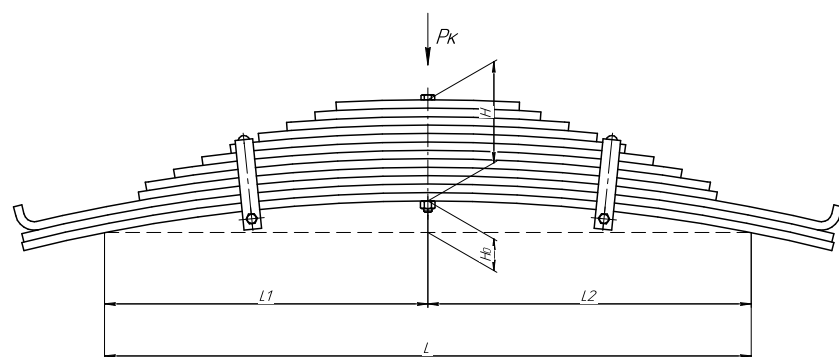

Рессора задняя для прицепа МА3 9379 12 листов

Технические данные

ОЕМ	9379-2912012
Топ-3 моделей	МА3 9379
Количество листов	12
Нагрузка на рессору (Pk), т	6
Масса рессоры, кг	72,9
Рабочая длина рессоры L, мм	920
L1, мм	460
L2, мм	460
Высота пакета H, мм	144
Ho, мм	45
Номер ОМК	ОМК690004858

Все листы — в продаже. См. таблицу на стр. 354 — 497