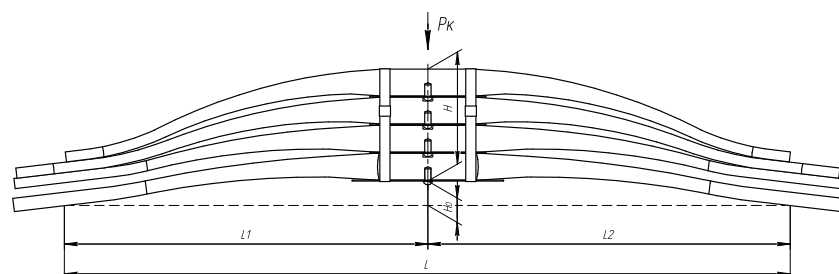

Рессора задняя для Renault Kerax 4 листа

Все листы — в продаже. См. таблицу на стр. 354 — 497

Технические данные

OEM	7420795357
Топ-3 моделей	Kerax
Количество листов	4
Нагрузка на рессору (Pk), т	18
Масса рессоры, кг	157,4
Рабочая длина рессоры L, мм	1440
L1, мм	720
L2, мм	720
Высота пакета H, мм	222
Ho, мм	48
Schoemacker	85014900
Weweler	F022T442ZA70
Номер OMK	OMK690005135