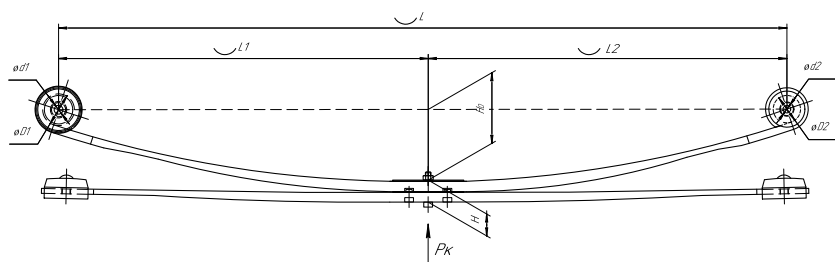

Рессора задняя для Ford Transit 2 листа

Технические данные

OEM	6C16-5560-EB(EF)
Топ-3 моделей	Transit
Количество листов	2
Нагрузка на рессору (Pк), т	0,66
Масса рессоры, кг	26,1
Рабочая длина рессоры L, мм	1368
L1, мм	694
L2, мм	674
Высота пакета H, мм	39
Ho, мм	130
D1, мм	58
d1 внутр. диаметр втулки ушка, мм	16
D2, мм	49
d2 внутр. диаметр втулки ушка, мм	14
Номер OMK	OMK690007295

Все листы — в продаже. См. таблицу на стр. 354 — 497