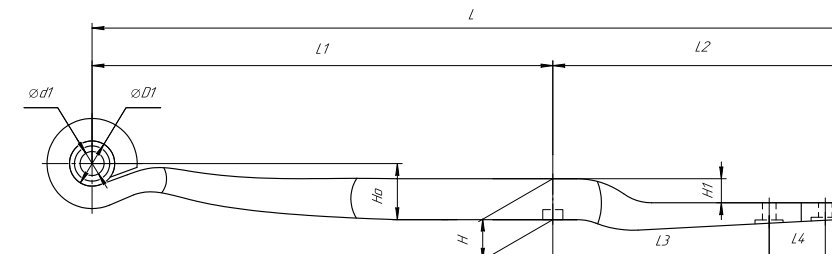

Полурессора для BPW, аналог 05.082.13.67.0

Технические данные

ОЕМ	05.082.13.67.0
Количество листов	1
Масса рессоры, кг	34,6
Рабочая длина рессоры L, мм	950
L1, мм	575
L2, мм	375
L3, мм	270
L4, мм	70
Высота пакета Н, мм	51
H₀, мм	70
H₁, мм	30
D1, мм	56,5
d1 внутр. диаметр втулки ушка, мм	30
Schoemacker	88152100
Weweler	F179Z236ZA75
Номер OMK	OMK690005075