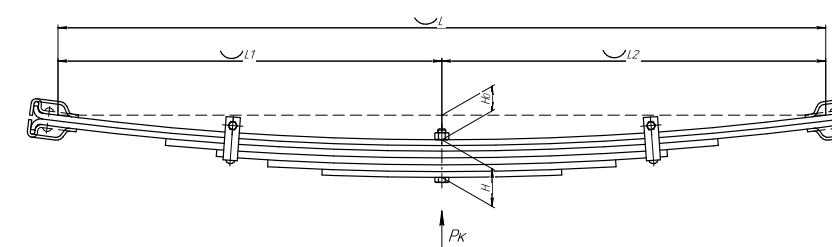

Рессора передняя для троллейбуса ЗиУ-5 682В 6 листов

Технические данные

ОЕМ	682B-2902012
Топ-3 моделей	ЗИУ-5 682В
Количество листов	6
Нагрузка на рессору (Pk), т	1,3
Масса рессоры, кг	46,4
Рабочая длина рессоры L, мм	1347
L1, мм	673,5
L2, мм	673,5
Высота пакета H, мм	66
Ho, мм	43
Номер ОМК	ОМК690000155

Все листы — в продаже. См. таблицу на стр. 354 — 497