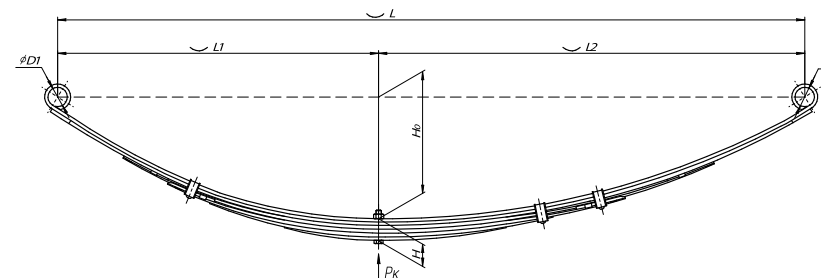

Рессора задняя для ГАЗ 3102, 3110, 24 6 листов

Технические данные

ОЕМ	24-2912012-02-01
Топ-3 моделей	3102, 3110, 24
Количество листов	6
Нагрузка на рессору (Pk), т	0,4
Масса рессоры, кг	18,3
Рабочая длина рессоры L, мм	1350
L1, мм	580
L2, мм	770
Высота пакета H, мм	39
Ho, мм	214
D1, мм	35
D2, мм	35
Номер ОМК	ОМК690007444

Все листы — в продаже. См. таблицу на стр. 354 — 497