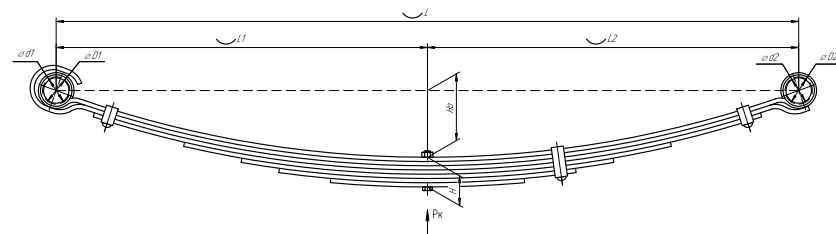

Рессора задняя для УАЗ 469, 3151 7 листов

Все листы — в продаже. См. таблицу на стр. 354 — 497

Технические данные

ОЕМ	469БГ-2912012-01
Топ-3 моделей	469, 3151
Количество листов	7
Нагрузка на рессору (Pк), т	0,424
Масса рессоры, кг	19,4
Рабочая длина рессоры L, мм	1250
L1, мм	625
L2, мм	625
Высота пакета H, мм	49
Ho, мм	112
D1, мм	45
d1 внутр. диаметр втулки ушка, мм	42
D2, мм	45
d2 внутр. диаметр втулки ушка, мм	42
Номер ОМК	ОМК690007493