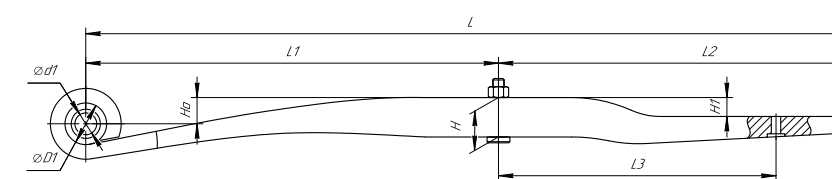

Полурессора для Schmitz, аналог 015156

Технические данные

OEM	015156
Количество листов	1
Масса рессоры, кг	37,6
Рабочая длина рессоры L, мм	1055
L1, мм	565
L2, мм	490
L3, мм	380
Высота пакета H, мм	54
Ho, мм	36
H1, мм	26
D1, мм	57
d1 внутр. диаметр втулки ушка, мм	30
Schoemacker	26610600
Weweler	F001A037IF75
Номер OMK	OMK690007278