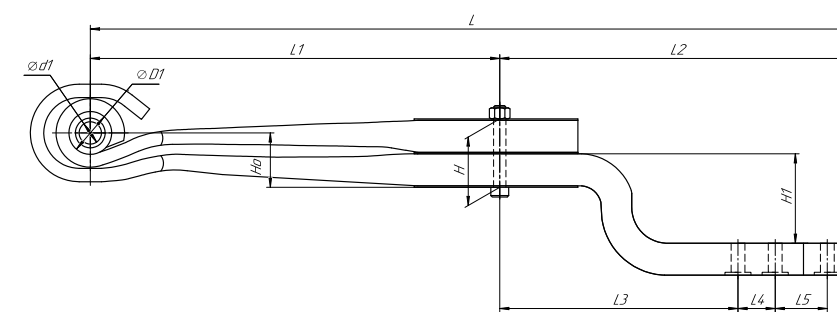

Полурессора для BPW, аналог 05.082.13.24.0 2 листа

Технические данные

ОЕМ	05.082.13.24.0
Количество листов	2
Масса рессоры, кг	58,5
Рабочая длина рессоры L, мм	1025
L1, мм	550
L2, мм	475
L3, мм	320
L4, мм	50
L5, мм	70
Высота пакета H, мм	92
H0, мм	74
H1, мм	120
D1, мм	56,5
d1 внутр. диаметр втулки ушка, мм	30
Schoemacker	88136600
Weweler	F179Z208ZA75
Номер OMK	OMK690005293

Все листы — в продаже. См. таблицу на стр. 354 — 497