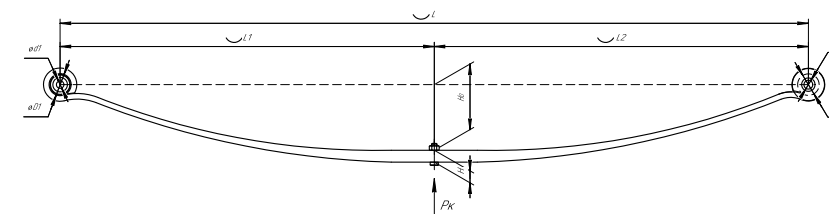

Рессора задняя для Renault Master 2 1 лист

Технические данные

OEM	7700314662
Топ-3 моделей	Master 2
Количество листов	1
Нагрузка на рессору (Pk), т	0,75
Масса рессоры, кг	14,5
Рабочая длина рессоры L, мм	1430
L1, мм	715
L2, мм	715
Высота пакета H, мм	22,2
Ho, мм	122
D1, мм	41
d1 внутр. диаметр втулки ушка, мм	14
D2, мм	40
d2 внутр. диаметр втулки ушка, мм	16,5
Schoemacker	85004600
Weweler	F023T194ZA75
Номер OMK	OMK690007282