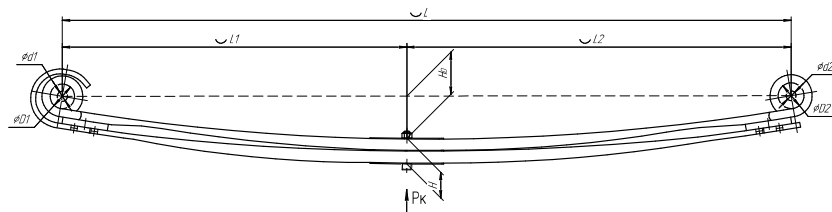

Рессора передняя для Mercedes Axor 2 листа

Технические данные

OEM	A960320002
Топ-3 моделей	Axor
Количество листов	2
Нагрузка на рессору (Pk), т	2,3
Масса рессоры, кг	64
Рабочая длина рессоры L, мм	1800
L1, мм	850
L2, мм	950
Высота пакета H, мм	62,6
Ho, мм	108
D1, мм	60
d1 внутр. диаметр втулки ушка, мм	24,5
D2, мм	64,1
d2 внутр. диаметр втулки ушка, мм	24
Schoemacker	33924600
Номер OMK	OMK690004931

Все листы — в продаже. См. таблицу на стр. 354 — 497