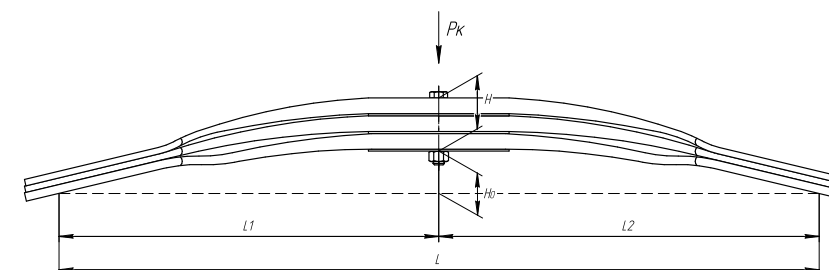

Рессора задняя для BPW 3 листа

Технические данные

ОЕМ	05.082.04.30.0
Количество листов	3
Нагрузка на рессору (P_к), т	4,2
Масса рессоры, кг	44,2
Рабочая длина рессоры L, мм	1080
L1, мм	540
L2, мм	540
Высота пакета H, мм	74,4
H₀, мм	60
Schoemacker	88615500
Weweler	F179Z146ZA70
Номер OMK	OMK690004953

Все листы — в продаже. См. таблицу на стр. 354 — 497