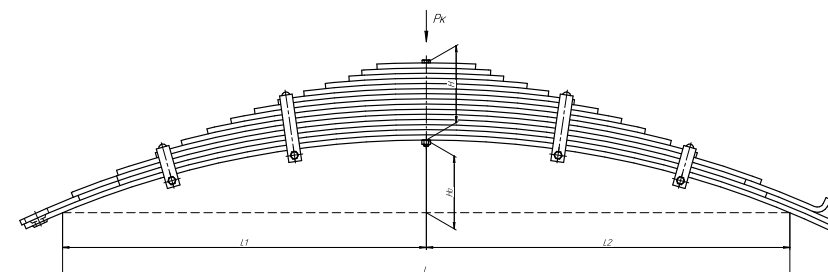

Рессора передняя для МАЗ 5337, 5433, 53371 15 листов

Технические данные

ОЕМ	53371-2902012
Топ-3 моделей	5337, 5433, 53371
Количество листов	15
Нагрузка на рессору (P_к), т	2,82
Масса рессоры, кг	126
Рабочая длина рессоры L, мм	1700
L1, мм	850
L2, мм	850
Высота пакета H, мм	180
Но, мм	170
Номер ОМК	ОМК690000288

Все листы — в продаже. См. таблицу на стр. 354 — 497