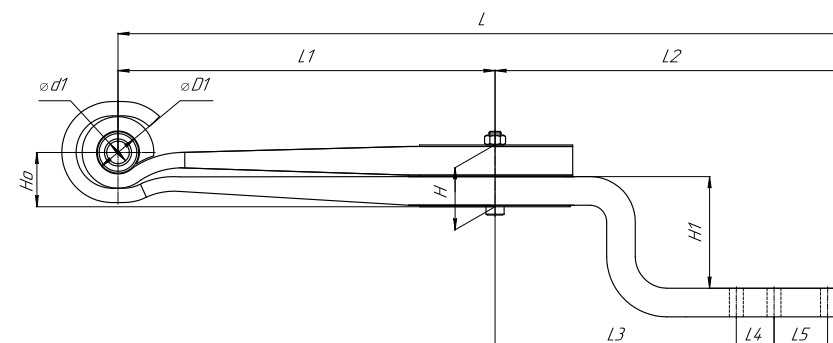

Полурессора для Тонар, аналог 1003802ТН-Z 2 листа

Технические данные

ОЕМ	4533161485
Топ-3 моделей	9523, 95234, 95235
Количество листов	2
Масса рессоры, кг	51,7
Рабочая длина рессоры L, мм	970
L1, мм	500
L2, мм	470
L3, мм	320
L4, мм	50
L5, мм	70
Высота пакета Н, мм	82
H0, мм	70
H1, мм	150
D1, мм	56,5
d1 внутр. диаметр втулки ушка, мм	30
Номер ОМК	ОМК690000735

Все листы — в продаже. См. таблицу на стр. 354 — 497