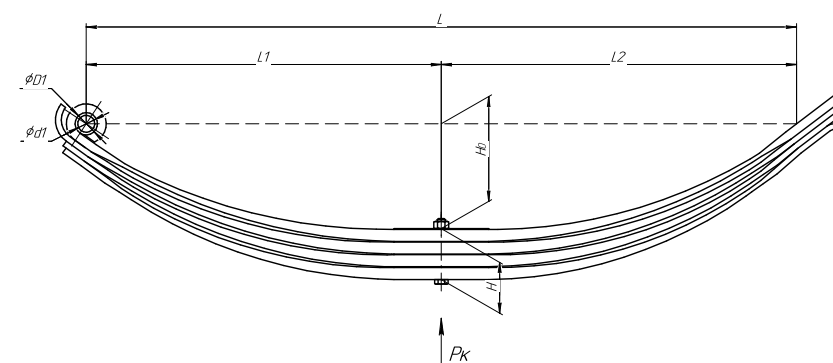

Рессора передняя для прицепа 2ПТС-6М 4 листа

Технические данные

ОЕМ	2ПТС6М-2902012-02
Топ-3 моделей	2ПТС-6М
Количество листов	4
Нагрузка на рессору (P_к), т	2,5
Масса рессоры, кг	28
Рабочая длина рессоры L, мм	1050
L1, мм	525
L2, мм	525
Высота пакета H, мм	75,2
Н_о, мм	155
D1, мм	33
d1 внутр. диаметр втулки ушка, мм	25
Номер ОМК	ОМК690003903

Все листы — в продаже. См. таблицу на стр. 354 — 497