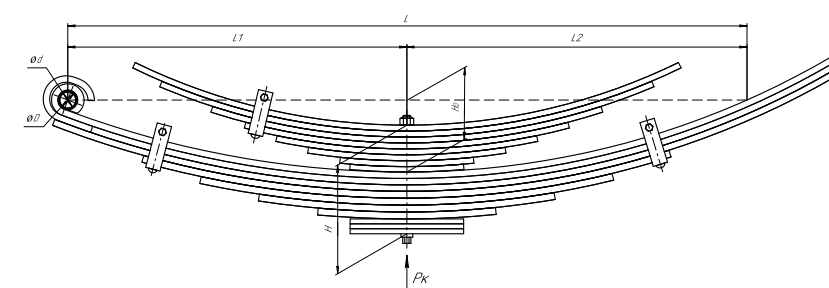

Рессора задняя для Isuzu FVR 34 15 листов

Все листы — в продаже. См. таблицу на стр. 354 — 497

Технические данные

OEM	8980175661
Топ-3 моделей	FVR 34
Количество листов	15
Нагрузка на рессору (Pk), т	6,2
Масса рессоры, кг	136,9
Рабочая длина рессоры L, мм	1420
L1, мм	710
L2, мм	710
Высота пакета H, мм	220
Ho, мм	146
D1, мм	40
d1 внутр. диаметр втулки ушка, мм	32
Номер OMK	OMK690007317