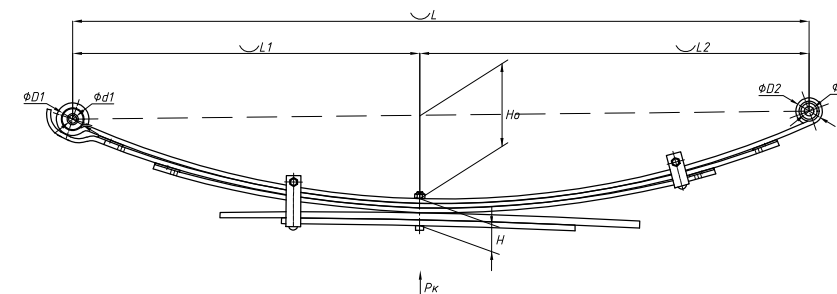

Рессора задняя для Toyota Hilux 5 листов

Технические данные

ОЕМ	482100K251
Топ-3 моделей	Hilux
Количество листов	5
Масса рессоры, кг	21,4
Рабочая длина рессоры L, мм	1300
L1, мм	610
L2, мм	690
Высота пакета H, мм	50
Ho, мм	142
D1, мм	39
d1 внутр. диаметр втулки ушка, мм	14
D2, мм	28
d2 внутр. диаметр втулки ушка, мм	17
Номер OMK	OMK690004791

Все листы — в продаже. См. таблицу на стр. 354 — 497