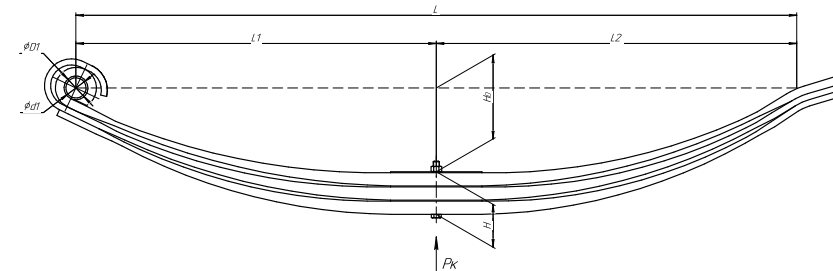

Рессора задняя для прицепа 887Б(М) 3 листа

Технические данные

ОЕМ	8378-2912012-15
Топ-3 моделей	887Б(М)
Количество листов	3
Нагрузка на рессору (P_к), т	4,425
Масса рессоры, кг	62,3
Рабочая длина рессоры L, мм	1420
L1, мм	710
L2, мм	710
Высота пакета H, мм	84
Н_о, мм	165
Номер ОМК	ОМК690003587

Все листы — в продаже. См. таблицу на стр. 354 — 497