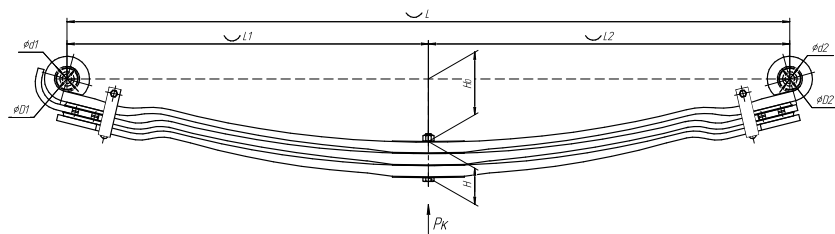

Рессора передняя для MAN TGA, TGS 3 листа

Все листы — в продаже. См. таблицу на стр. 354 — 497

Технические данные

OEM	81434026343
Топ-3 моделей	TGA, TGS
Количество листов	3
Нагрузка на рессору (Pk), т	3,5
Масса рессоры, кг	86,4
Рабочая длина рессоры L, мм	1850
L1, мм	925
L2, мм	925
Высота пакета H, мм	91
Ho, мм	155
D1, мм	63
d1 внутр. диаметр втулки ушка, мм	24
D2, мм	63
d2 внутр. диаметр втулки ушка, мм	24
Schoemacker	73052000
Weweler	F088T475WA75
Номер OMK	OMK690004980