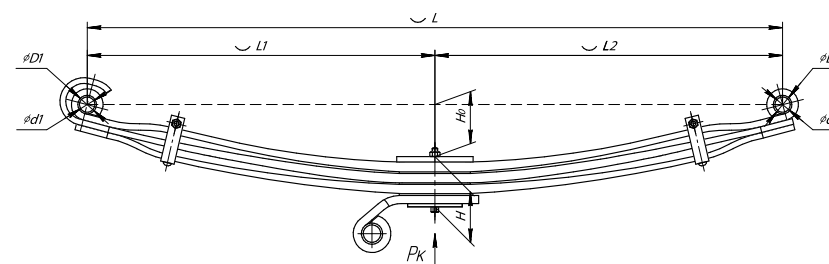

Рессора передняя для Hyundai HD 120 4 листа (правая)

Все листы — в продаже. См. таблицу на стр. 354 — 497

Технические данные

OEM	54110-6A051
Топ-3 моделей	HD 120
Количество листов	4
Нагрузка на рессору (Pк), т	1,86
Масса рессоры, кг	35,8
Рабочая длина рессоры L, мм	1300
L1, мм	650
L2, мм	650
Высота пакета H, мм	89
H0, мм	105
D1, мм	34
d1 внутр. диаметр втулки ушка, мм	28
D2, мм	34
d2 внутр. диаметр втулки ушка, мм	28
D3, мм	38,7
d3 внутр. диаметр втулки ушка, мм	32
Номер OMK	OMK690007215