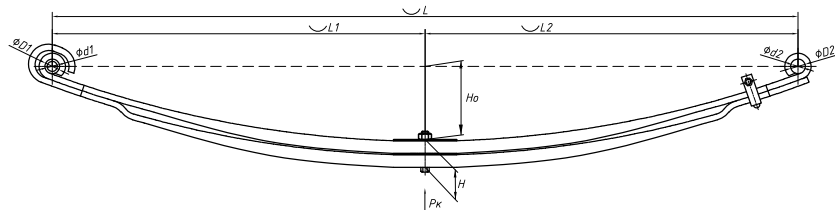

Рессора передняя для Scania 4- и PGRT-series 2 листа

Все листы — в продаже. См. таблицу на стр. 354 — 497

Технические данные

OEM	353174
Топ-3 моделей	3-series, 4-series, PGRT-series
Количество листов	2
Нагрузка на рессору (Pк), т	2,9
Масса рессоры, кг	62,9
Рабочая длина рессоры L, мм	1820
L1, мм	910
L2, мм	910
Высота пакета H, мм	70
Ho, мм	122
D1, мм	36
d1 внутр. диаметр втулки ушка, мм	24
D2, мм	36
d2 внутр. диаметр втулки ушка, мм	24
Schoemacker	90128000
Weweler	F010T181ZA75
Номер OMK	OMK690004664