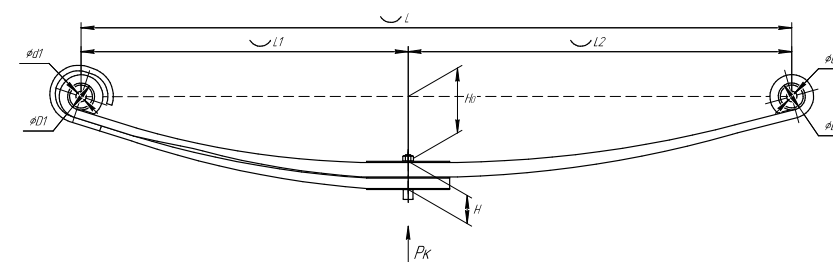

Рессора передняя для Freightliner Century, Colombia 2 листа

Технические данные

OEM	A16-14898-000
Топ-3 моделей	Century, Colombia, Argosy
Количество листов	2
Нагрузка на рессору (Pк), т	1,37
Масса рессоры, кг	39,8
Рабочая длина рессоры L, мм	1420
L1, мм	660
L2, мм	760
Высота пакета H, мм	54,3
Ho, мм	125
D1, мм	50,5
d1 внутр. диаметр втулки ушка, мм	20
D2, мм	50,5
d2 внутр. диаметр втулки ушка, мм	20
Номер OMK	OMK690005030

Все листы — в продаже. См. таблицу на стр. 354 — 497