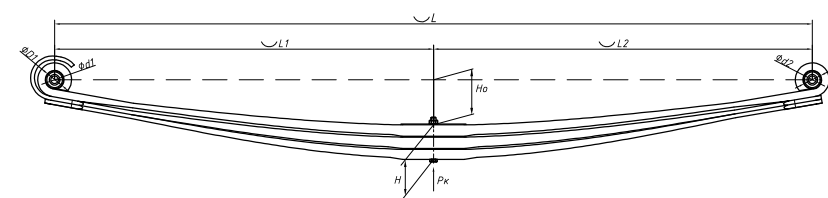

Рессора передняя для Volvo FH, FM 440, FM9 3 листа

Технические данные

OEM	257934
Топ-3 моделей	FH, FM 440, FM9
Количество листов	3
Нагрузка на рессору (Pk), т	4,643
Масса рессоры, кг	98,6
Рабочая длина рессоры L, мм	1890
L1, мм	990
L2, мм	900
Высота пакета H, мм	94
Ho, мм	118
D1, мм	49
d1 внутр. диаметр втулки ушка, мм	20,5
D2, мм	49
d2 внутр. диаметр втулки ушка, мм	20,5
Schoemacker	9732000
Weweler	F022T449ZA75
Номер OMK	OMK690003773

Все листы — в продаже. См. таблицу на стр. 354 — 497