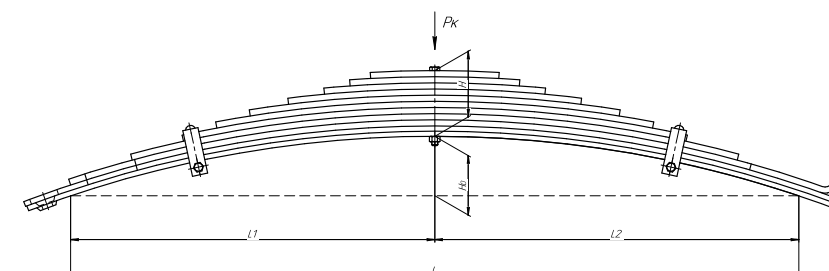

Рессора передняя для Урал 55224, 4320-61 11 листов

Технические данные

ОЕМ	55224-2902014
Топ-3 моделей	55224, 4320-61, 43204-1111-70
Количество листов	11
Нагрузка на рессору (Pк), т	2,63
Масса рессоры, кг	80,5
Рабочая длина рессоры L, мм	1420
L1, мм	710
L2, мм	710
Высота пакета H, мм	128
H0, мм	116
Номер ОМК	ОМК690000134

Все листы — в продаже. См. таблицу на стр. 354 — 497