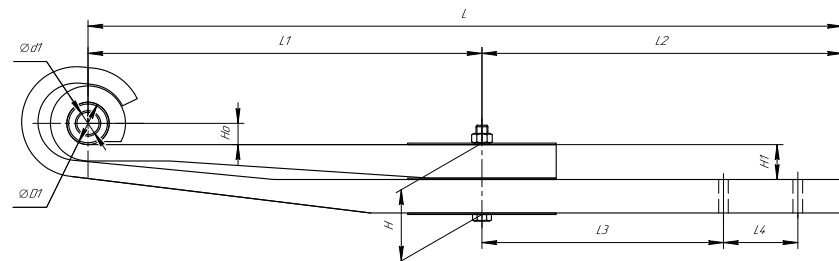

Полурессора для прицепа МАЗ 9758 2 листа

Все листы — в продаже. См. таблицу на стр. 354 — 497

Технические данные

ОЕМ	9758Т-2912012-11
Топ-3 моделей	9758
Количество листов	2
Масса рессоры, кг	59,3
Рабочая длина рессоры L, мм	1015
L1, мм	530
L2, мм	485
L3, мм	325
L4, мм	100
Высота пакета Н, мм	96
H₀, мм	29
H₁, мм	47
D1, мм	57
d1 внутр. диаметр втулки ушка, мм	30
Номер ОМК	ОМК690004285