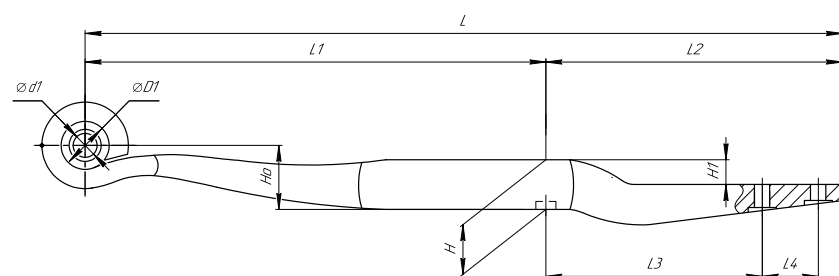

Полурессора для BPW, аналог 05.082.13.96.0

Технические данные

ОЕМ	05.082.13.96.0
Количество листов	1
Масса рессоры, кг	27,2
Рабочая длина рессоры L, мм	945
L1, мм	575
L2, мм	370
L3, мм	270
L4, мм	70
Высота пакета H, мм	62
H0, мм	80
H1, мм	30
D1, мм	59,5
d1 внутр. диаметр втулки ушка, мм	30
Schoemacker	88170600
Weweler	F179Z256ZA75
Номер OMK	OMK690005450