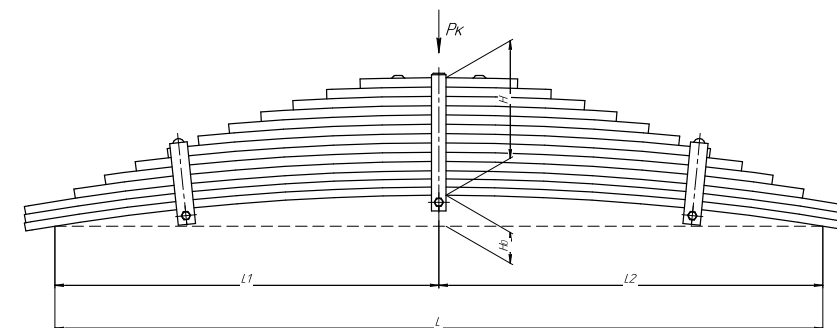

Рессора задняя для прицепа 9385 13 листов

Технические данные

ОЕМ	9385-2912012-11
Топ-3 моделей	9385
Количество листов	13
Нагрузка на рессору (Pk), т	6
Масса рессоры, кг	130,6
Рабочая длина рессоры L, мм	1320
L1, мм	660
L2, мм	660
Высота пакета H, мм	202
Но, мм	53
Номер ОМК	ОМК690000190

Все листы — в продаже. См. таблицу на стр. 354 — 497