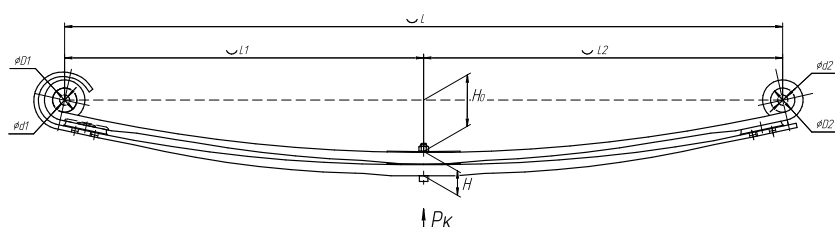

Рессора передняя для Mercedes Actros 1831-1848 2 листа

Технические данные

OEM	A0003200202
Топ-3 моделей	Actros 1831-1848, Actros 3331-3360, Actros 2031-2048
Количество листов	2
Нагрузка на рессору (P_к), т	2,1
Масса рессоры, кг	61,3
Рабочая длина рессоры L, мм	1800
L1, мм	900
L2, мм	900
Высота пакета H, мм	60
H₀, мм	126
D1, мм	60
d1 внутр. диаметр втулки ушка, мм	24,5
D2, мм	60
d2 внутр. диаметр втулки ушка, мм	24,5
Schoemacker	33818000
Weweler	F020T711ZA75
Номер OMK	OMK690005015

Все листы — в продаже. См. таблицу на стр. 354 — 497