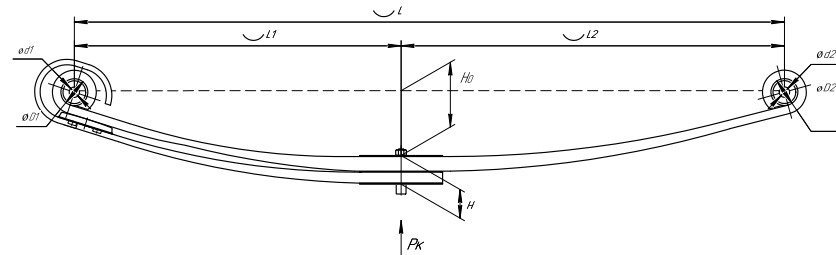

Рессора передняя для Freightliner FLC120, FLD 2 листа

Технические данные

ОЕМ	A16-15657-000
Топ-3 моделей	FLC120, FLD
Количество листов	2
Нагрузка на рессору (Рк), т	1,37
Масса рессоры, кг	40,8
Рабочая длина рессоры L, мм	1420
L1, мм	660
L2, мм	760
Высота пакета Н, мм	55,3
Ho, мм	122
D1, мм	50,5
d1 внутр. диаметр втулки ушка, мм	20
D2, мм	50,5
d2 внутр. диаметр втулки ушка, мм	20
Номер ОМК	ОМК690005032

Все листы — в продаже. См. таблицу на стр. 354 — 497