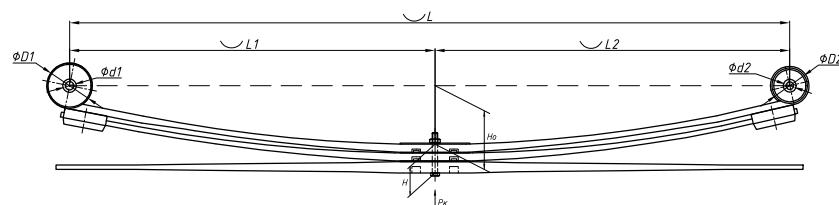

Рессора задняя для Ford Transit 3 листа

Все листы — в продаже. См. таблицу на стр. 354 — 497

Технические данные

OEM	6C115560HF
Топ-3 моделей	Transit
Количество листов	3
Нагрузка на рессору (Pк), т	1,35
Масса рессоры, кг	36,7
Рабочая длина рессоры L, мм	1370
L1, мм	695
L2, мм	675
Высота пакета H, мм	55,3
Ho, мм	115
D1, мм	58
d1 внутр. диаметр втулки ушка, мм	16
D2, мм	49
d2 внутр. диаметр втулки ушка, мм	14
Schoemacker	50627000
Weweler	F037T284ZA75
Номер OMK	OMK690003494