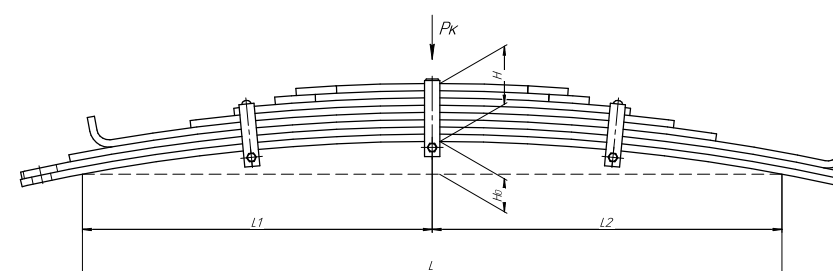

Рессора передняя для прицепа 8335 8 листов

Технические данные

ОЕМ	8335-30-2902012
Топ-3 моделей	8335
Количество листов	8
Нагрузка на рессору (Pk), т	2,7
Масса рессоры, кг	64,9
Рабочая длина рессоры L, мм	1160
L1, мм	580
L2, мм	580
Высота пакета Н, мм	96
Но, мм	53,1
Номер ОМК	ОМК690003546

Все листы — в продаже. См. таблицу на стр. 354 — 497