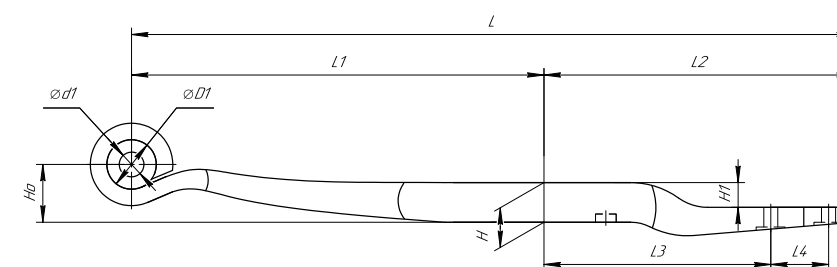

Полурессора для BPW, аналог 05.082.13.51.0

Технические данные

ОЕМ	05.082.13.51.0
Количество листов	1
Масса рессоры, кг	30,3
Рабочая длина рессоры L, мм	875
L1, мм	575
L2, мм	300
L3, мм	200
L4, мм	70
Высота пакета Н, мм	48
H₀, мм	70
H₁, мм	30
D1, мм	56,5
d1 внутр. диаметр втулки ушка, мм	30
Номер ОМК	ОМК690007385