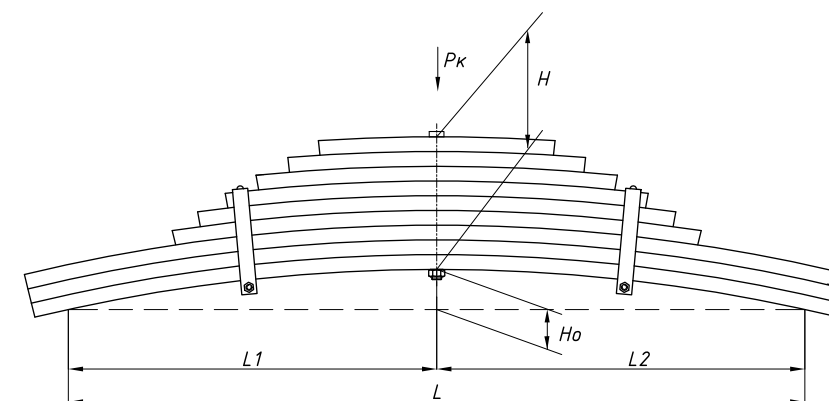

Рессора задняя для BPW 9 листов

Технические данные

OEM	05.082.08.07.0
Количество листов	9
Нагрузка на рессору (Pk), т	10,703
Масса рессоры, кг	115,8
Рабочая длина рессоры L, мм	1050
L1, мм	525
L2, мм	525
Высота пакета H, мм	180
Ho, мм	44
Schoemacker	88073500
Weweler	A179Z296ZA70
Номер OMK	OMK690004504

Все листы — в продаже. См. таблицу на стр. 354 — 497