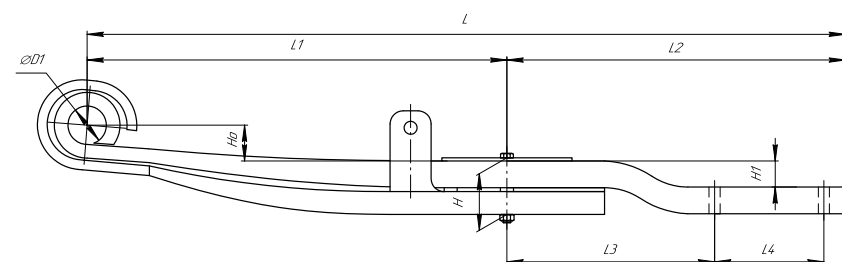

Полурессора для Тонар 6428 2 листа

Технические данные

ОЕМ	6428-2912012-20
Топ-3 моделей	6428
Количество листов	2
Масса рессоры, кг	46,5
Рабочая длина рессоры L, мм	1165
L1, мм	645
L2, мм	520
L3, мм	319
L4, мм	168
Высота пакета H, мм	87
Ho, мм	55
H1, мм	40
D1, мм	62,5
Номер OMK	OMK690004356

Все листы — в продаже. См. таблицу на стр. 354 — 497