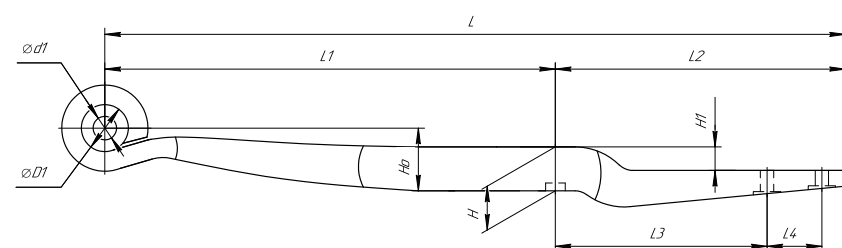

Полурессора для BPW, аналог 05.082.13.89.0

Технические данные

ОЕМ	05.082.13.89.0
Количество листов	1
Масса рессоры, кг	26,9
Рабочая длина рессоры L, мм	945
L1, мм	575
L2, мм	370
L3, мм	270
L4, мм	70
Высота пакета Н, мм	56
H₀, мм	80
H₁, мм	30
D1, мм	59,5
d1 внутр. диаметр втулки ушка, мм	30
Номер ОМК	ОМК690007382