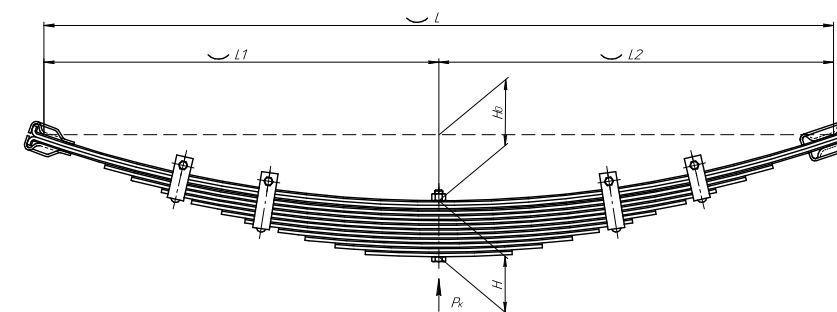

Рессора передняя для ГАЗ 3307, 3309 12 листов

Все листы — в продаже. См. таблицу на стр. 354 — 497

Технические данные

ОЕМ	53-2902012-02
Топ-3 моделей	3307, 3309, 53
Количество листов	12
Нагрузка на рессору (Рк), т	0,75
Масса рессоры, кг	27,5
Рабочая длина рессоры L, мм	1150
L1, мм	575
L2, мм	575
Высота пакета Н, мм	84
Н₀, мм	113
Номер ОМК	ОМК690000604