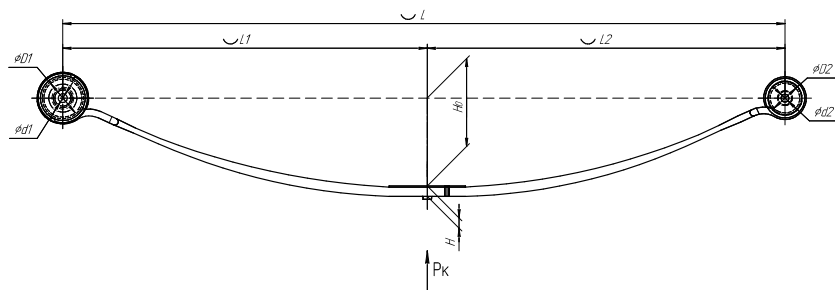

Рессора задняя для Ford Transit 1 лист

Технические данные

OEM	HK31-5560-KB
Топ-3 моделей	Transit
Количество листов	1
Нагрузка на рессору (Pk), т	0,862
Масса рессоры, кг	15,4
Рабочая длина рессоры L, мм	1376
L1, мм	694
L2, мм	682
Высота пакета H, мм	19
Ho, мм	161
D1, мм	69,25
d1 внутр. диаметр втулки ушка, мм	16,2
D2, мм	50
d2 внутр. диаметр втулки ушка, мм	14
Номер OMK	OMK690007477