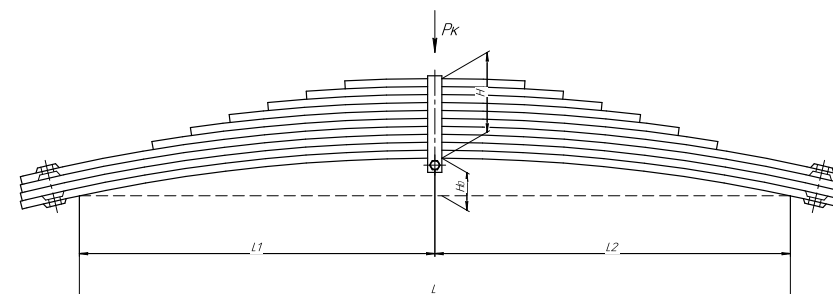

Рессора задняя для прицепа 9554 10 листов

Технические данные

ОЕМ	9554-2912012-10
Топ-3 моделей	9554
Количество листов	10
Нагрузка на рессору (Pk), т	5,85
Масса рессоры, кг	97
Рабочая длина рессоры L, мм	1250
L1, мм	625
L2, мм	625
Высота пакета Н, мм	140
Но, мм	66
Номер ОМК	ОМК690000162

Все листы — в продаже. См. таблицу на стр. 354 — 497