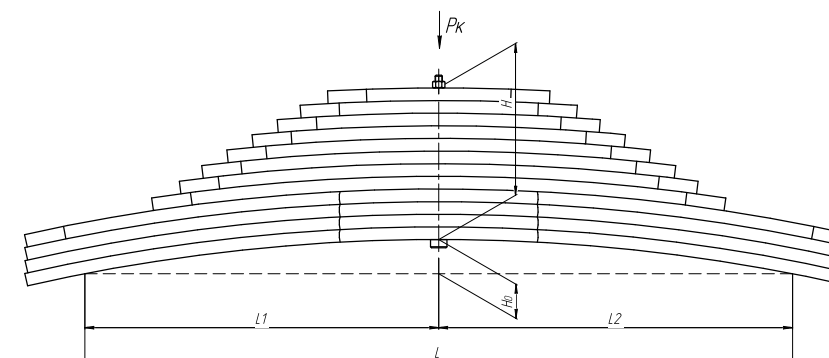

Рессора задняя для Shaanxi F3000 12 листов

Технические данные

ОЕМ	DZ9114520240
Топ-3 моделей	F3000
Количество листов	12
Нагрузка на рессору (Pк), т	15
Масса рессоры, кг	205,9
Рабочая длина рессоры L, мм	1400
L1, мм	700
L2, мм	700
Высота пакета H, мм	300
H0, мм	57
Номер OMK	OMK690005345

Все листы — в продаже. См. таблицу на стр. 354 — 497