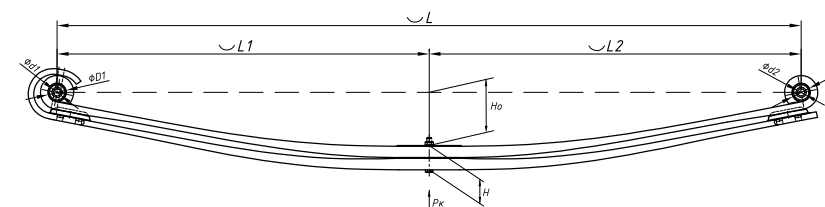

Рессора передняя для Volvo FH, FM 12, FM 10 2 листа

Все листы — в продаже. См. таблицу на стр. 354 — 497

Технические данные

OEM	257888
Топ-3 моделей	FH, FM 12, FM 10
Количество листов	2
Нагрузка на рессору (Pk), т	3,2
Масса рессоры, кг	73,8
Рабочая длина рессоры L, мм	1890
L1, мм	990
L2, мм	900
Высота пакета H, мм	64
Ho, мм	140
D1, мм	49
d1 внутр. диаметр втулки ушка, мм	20,5
D2, мм	49
d2 внутр. диаметр втулки ушка, мм	20,5
Schoemacker	9738000
Weweler	F022T417ZA75
Номер OMK	OMK690004379