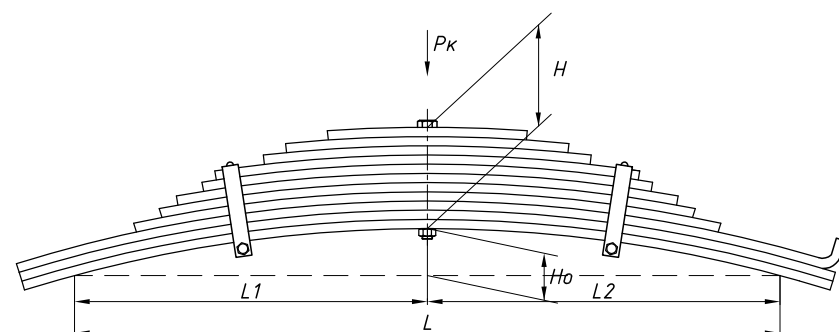

Рессора задняя для BPW 11 листов

Технические данные

Количество листов	11
Нагрузка на рессору (Pk), т	7,9
Масса рессоры, кг	90,2
Рабочая длина рессоры L, мм	920
L1, мм	460
L2, мм	460
Высота пакета H, мм	154
Ho, мм	46
Номер OMK	OMK690004462

Все листы — в продаже. См. таблицу на стр. 354 — 497