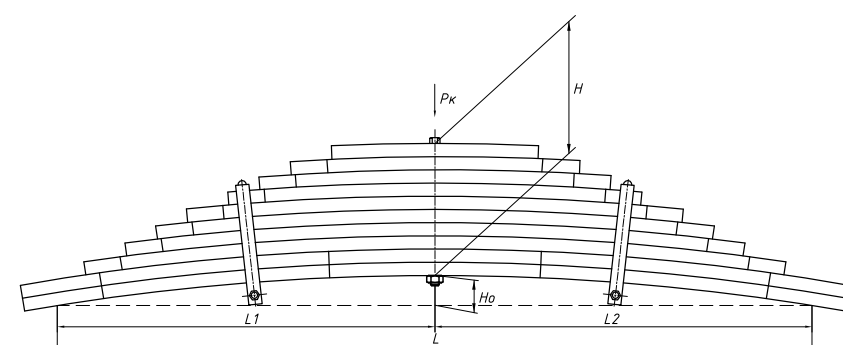

Все листы — в продаже. См. таблицу на стр. 354 — 497

Рессора задняя для Scania PGRT-series 10 листов

Технические данные

OEM	1398987
Топ-3 моделей	4-series, PGRT-series
Количество листов	10
Нагрузка на рессору (Pk), т	12,62
Масса рессоры, кг	170,5
Рабочая длина рессоры L, мм	1460
L1, мм	730
L2, мм	730
Высота пакета H, мм	250
Ho, мм	70
Schoemacker	90169000
Weweler	A010T234ZA70
Номер OMK	OMK690000299