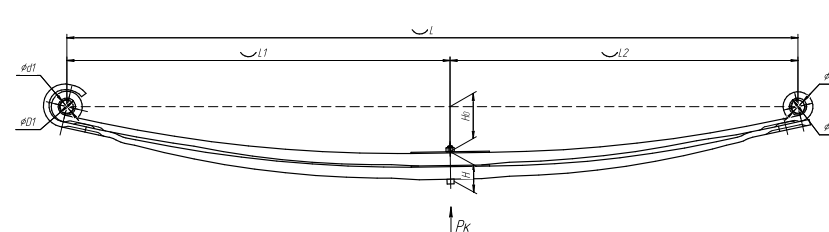

Рессора передняя для Volvo FH 12, FH 16 2 листа

Все листы — в продаже. См. таблицу на стр. 354 — 497

Технические данные

ОЕМ	257840
Топ-3 моделей	FH 12, FH 16
Количество листов	2
Нагрузка на рессору (Pk), т	3,5
Масса рессоры, кг	74,3
Рабочая длина рессоры L, мм	1890
L1, мм	990
L2, мм	900
Высота пакета H, мм	70
Ho, мм	115
D1, мм	45
d1 внутр. диаметр втулки ушка, мм	33
D2, мм	45
d2 внутр. диаметр втулки ушка, мм	33
Schoemacker	9642000
Weweler	F022T333ZA75
Номер OMK	OMK690005231