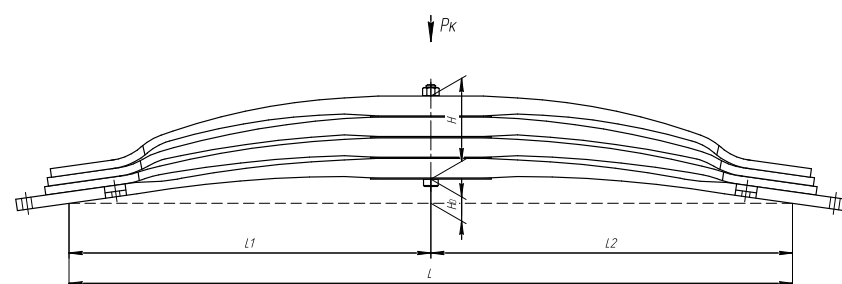

Рессора задняя для Mercedes Actros 1835, 1843 4 листа

Технические данные

ОЕМ	A9483201005
Топ-3 моделей	Actros 1835, Actros 1843, Actros 3331-3360
Количество листов	4
Нагрузка на рессору (Pк), т	11,2
Масса рессоры, кг	118,1
Рабочая длина рессоры L, мм	1370
L1, мм	685
L2, мм	685
Высота пакета H, мм	158
Ho, мм	46
Schoemacker	33883000
Weweler	F020T966ZA70
Номер OMK	OMK690005046

Все листы — в продаже. См. таблицу на стр. 354 — 497