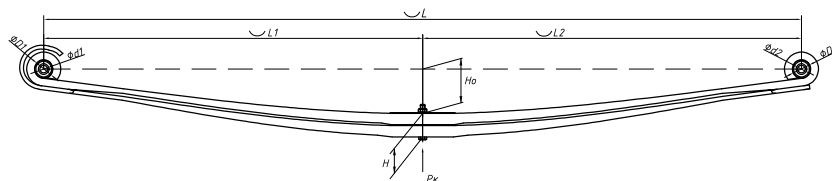

Рессора передняя для Volvo FM 9, FMX, FM 2 листа

Все листы — в продаже. См. таблицу на стр. 354 — 497

Технические данные

OEM	257927
Топ-3 моделей	FM 9, FMX, FM
Количество листов	2
Нагрузка на рессору (Pk), т	3,751
Масса рессоры, кг	73,9
Рабочая длина рессоры L, мм	1890
L1, мм	990
L2, мм	900
Высота пакета H, мм	68
Ho, мм	116
D1, мм	49
d1 внутр. диаметр втулки ушка, мм	20,5
D2, мм	49
d2 внутр. диаметр втулки ушка, мм	20,5
Schoemacker	9712000
Weweler	F022T421ZA75
Номер OMK	OMK690003775