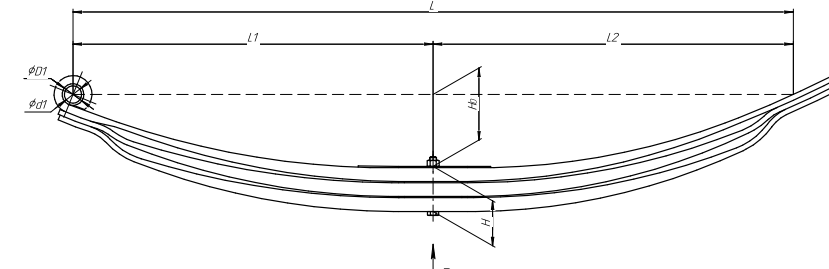

Рессора задняя для прицепа 9002 3 листа

Технические данные

ОЕМ	9003-2912012
Топ-3 моделей	9002
Количество листов	3
Нагрузка на рессору (Pk), т	3,5
Масса рессоры, кг	47,3
Рабочая длина рессоры L, мм	1250
L1, мм	625
L2, мм	625
Высота пакета H, мм	78
Ho, мм	125
D1, мм	37,7
d1 внутр. диаметр втулки ушка, мм	30
Номер ОМК	ОМК690004836

Все листы — в продаже. См. таблицу на стр. 354 — 497