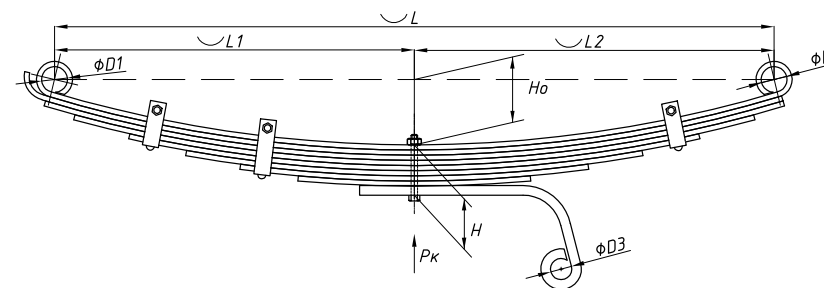

Рессора передняя для BAW 2245 9 листов

Все листы — в продаже. См. таблицу на стр. 354 — 497

Технические данные

ОЕМ	BP10652920021
Топ-3 моделей	2245
Количество листов	9
Нагрузка на рессору (Pk), т	1,32
Масса рессоры, кг	37,2
Рабочая длина рессоры L, мм	1140
L1, мм	570
L2, мм	570
Высота пакета H, мм	79
H0, мм	103
D1, мм	40
D2, мм	40
D3, мм	33
Номер ОМК	ОМК690003751