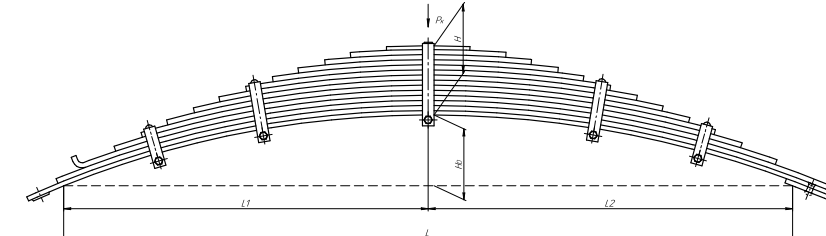

Рессора задняя для Зил 4331 14 листов

Технические данные

ОЕМ	4331-2912011-02
Топ-3 моделей	4331
Количество листов	14
Нагрузка на рессору (Рк), т	2,6
Масса рессоры, кг	88,8
Рабочая длина рессоры L, мм	1575
L1, мм	787,5
L2, мм	787,5
Высота пакета Н, мм	149,5
Но, мм	153
Номер ОМК	ОМК690000214

Все листы — в продаже. См. таблицу на стр. 354 — 497