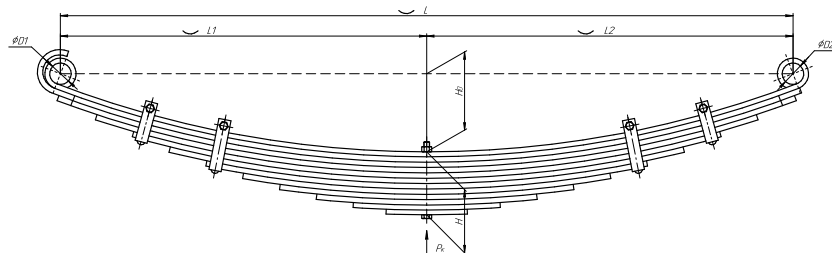

Рессора задняя для Зил 5301 11 листов

Технические данные

ОЕМ	5301-2912012-02
Топ-3 моделей	5301
Количество листов	12
Нагрузка на рессору (Рк), т	2,141
Масса рессоры, кг	76,4
Рабочая длина рессоры L, мм	1500
L1, мм	750
L2, мм	750
Высота пакета Н, мм	129
Ho, мм	160
D1, мм	44
D2, мм	44
Номер ОМК	ОМК690000217

Все листы — в продаже. См. таблицу на стр. 354 — 497