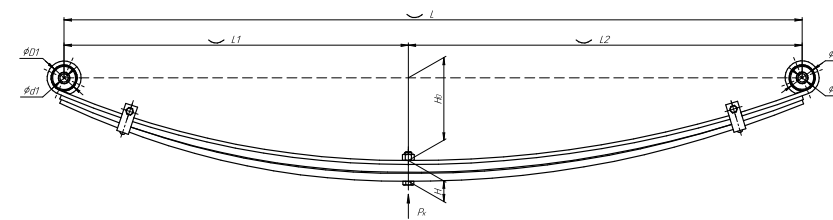

Рессора задняя для ГАЗ 2705, 3221, 3302 3 листа

Все листы — в продаже. См. таблицу на стр. 354 — 497

Технические данные

ОЕМ	3221-2912010-004
Топ-3 моделей	2705, 3221, 3302
Количество листов	3
Нагрузка на рессору (Рк), т	0,9
Масса рессоры, кг	30,1
Рабочая длина рессоры L, мм	1500
L1, мм	700
L2, мм	800
Высота пакета Н, мм	40,8
Н₀, мм	171
D1, мм	53
d1 внутр. диаметр втулки ушка, мм	17
D2, мм	53
d2 внутр. диаметр втулки ушка, мм	17
Номер ОМК	ОМК690004864