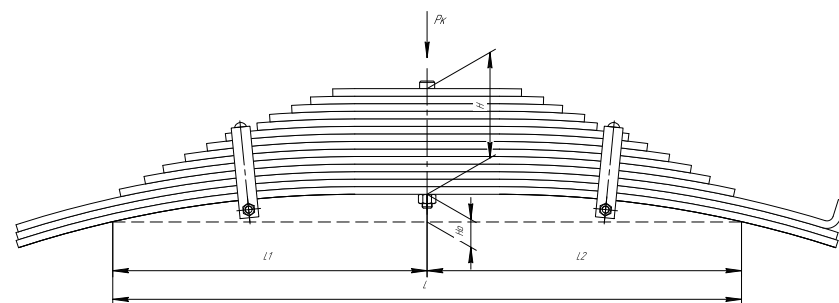

Рессора задняя для BPW 14 листов

Технические данные

ОЕМ	05.082.05.01.0
Топ-3 моделей	BPW
Количество листов	14
Нагрузка на рессору (Pk), т	7
Масса рессоры, кг	102,8
Рабочая длина рессоры L, мм	1000
L1, мм	500
L2, мм	500
Высота пакета H, мм	168
Ho, мм	44
Номер ОМК	ОМК690007365

Все листы — в продаже. См. таблицу на стр. 354 — 497