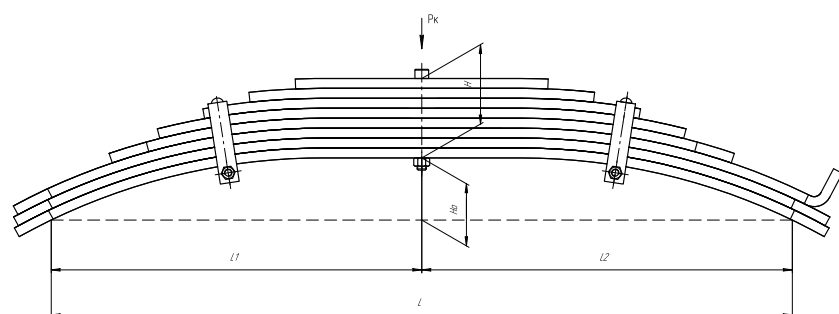

Все листы — в продаже. См. таблицу на стр. 354 — 497

Рессора задняя для прицепа Титан 8 листов

Технические данные

OEM	W68230011
Топ-3 моделей	Титан
Количество листов	8
Нагрузка на рессору (Pk), т	3,5
Масса рессоры, кг	45,5
Рабочая длина рессоры L, мм	970
L1, мм	485
L2, мм	485
Высота пакета H, мм	104
Но, мм	81
Номер OMK	OMK690007390