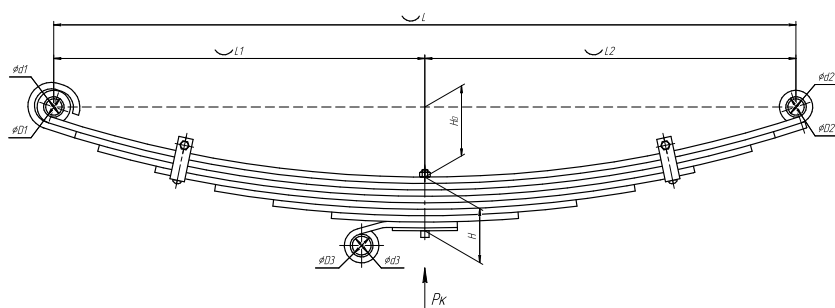

Рессора передняя для Hyundai HD 120 8 листов (правая)

Все листы — в продаже. См. таблицу на стр. 354 — 497

Технические данные

OEM	54110-6A010
Топ-3 моделей	HD 120
Количество листов	8
Нагрузка на рессору (Pк), т	1,75
Масса рессоры, кг	41,6
Рабочая длина рессоры L, мм	1300
L1, мм	650
L2, мм	650
Высота пакета H, мм	92
H0, мм	120
D1, мм	33,7
d1 внутр. диаметр втулки ушка, мм	34
D2, мм	33,7
d2 внутр. диаметр втулки ушка, мм	28
D3, мм	38,7
d3 внутр. диаметр втулки ушка, мм	32
Номер OMK	OMK690005300