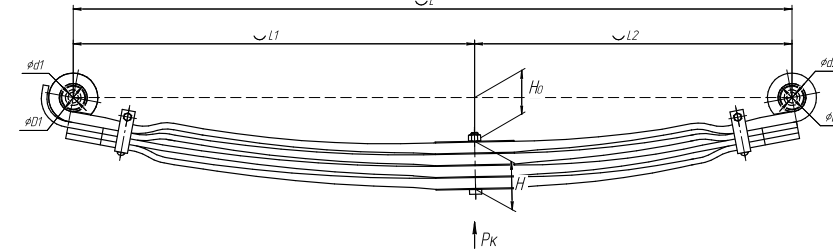

Рессора передняя для MAN TGA 4 листа

Все листы — в продаже. См. таблицу на стр. 354 — 497

Технические данные

OEM	81434026309
Топ-3 моделей	TGA
Количество листов	4
Нагрузка на рессору (Pk), т	4,5
Масса рессоры, кг	99,8
Рабочая длина рессоры L, мм	1660
L1, мм	925
L2, мм	735
Высота пакета H, мм	110
Ho, мм	110
D1, мм	63
d1 внутр. диаметр втулки ушка, мм	24
D2, мм	63
d2 внутр. диаметр втулки ушка, мм	24
Schoemacker	73008000
Weweler	F088T411WA75
Номер OMK	OMK690005094