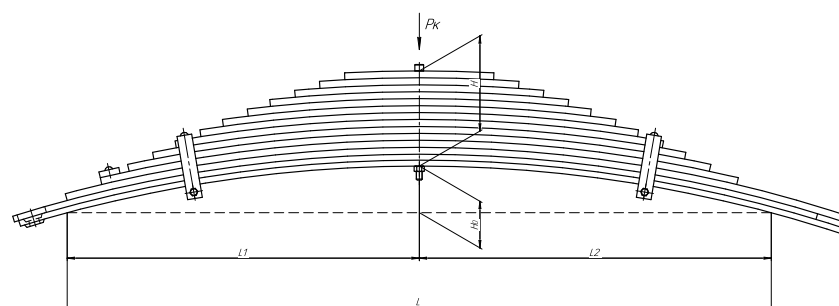

Рессора задняя для прицепа МАЗ 8378 14 листов

Технические данные

ОЕМ	8378-2912012-02
Топ-3 моделей	МАЗ 8378
Количество листов	14
Нагрузка на рессору (Pk), т	5,505
Масса рессоры, кг	130,6
Рабочая длина рессоры L, мм	1420
L1, мм	710
L2, мм	710
Высота пакета Н, мм	192
Но, мм	94
Номер ОМК	ОМК690003354

Все листы — в продаже. См. таблицу на стр. 354 — 497