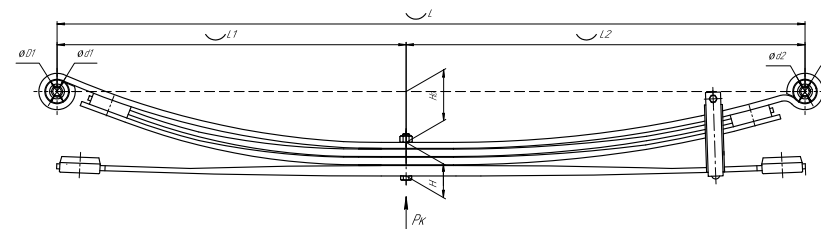

Все листы — в продаже. См. таблицу на стр. 354 — 497

Рессора задняя для ГАЗ 2705, 3302 4 листа

Технические данные

ОЕМ	751204GZ-2912010-01-10
Топ-3 моделей	2705, 3302
Количество листов	4
Нагрузка на рессору (Pk), т	1,51
Масса рессоры, кг	46,13
Рабочая длина рессоры L, мм	1500
L1, мм	700
L2, мм	800
Высота пакета H, мм	67,5
Ho, мм	110
D1, мм	50
d1 внутр. диаметр втулки ушка, мм	17
D2, мм	50
d2 внутр. диаметр втулки ушка, мм	17
Номер ОМК	ОМК690007407