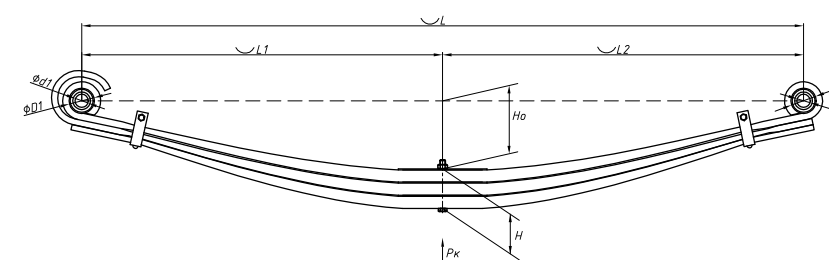

Рессора передняя для Тонар 6428 3 листа

Технические данные

ОЕМ	6428-2902012-10
Топ-3 моделей	6428
Количество листов	3
Нагрузка на рессору (Pk), т	3,75
Масса рессоры, кг	86,8
Рабочая длина рессоры L, мм	1670
L1, мм	835
L2, мм	835
Высота пакета H, мм	89,4
Ho, мм	154
D1, мм	54
d1 внутр. диаметр втулки ушка, мм	30
D2, мм	54
d2 внутр. диаметр втулки ушка, мм	30
Номер ОМК	ОМК690003794

Все листы — в продаже. См. таблицу на стр. 354 — 497