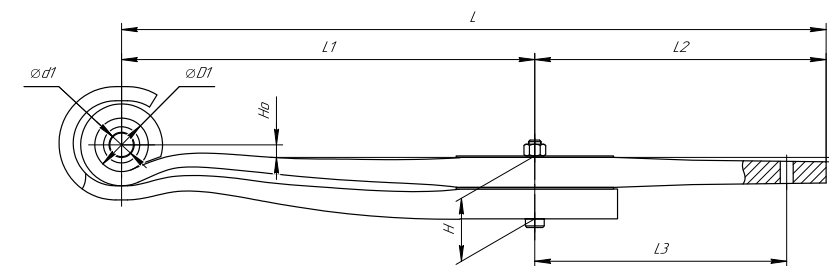

Полурессора для SAF, аналог 3155102501 2 листа

Технические данные

ОЕМ	3155102501
Количество листов	2
Масса рессоры, кг	35,7
Рабочая длина рессоры L, мм	895
L1, мм	525
L2, мм	370
L3, мм	320
Высота пакета Н, мм	80
Н0, мм	16
Н1, мм	5,5
D1, мм	68
d1 внутр. диаметр втулки ушка, мм	30
Schoemacker	88615000
Weweler	F188Z028ZA75
Номер ОМК	ОМК690007285

Все листы — в продаже. См. таблицу на стр. 354 — 497