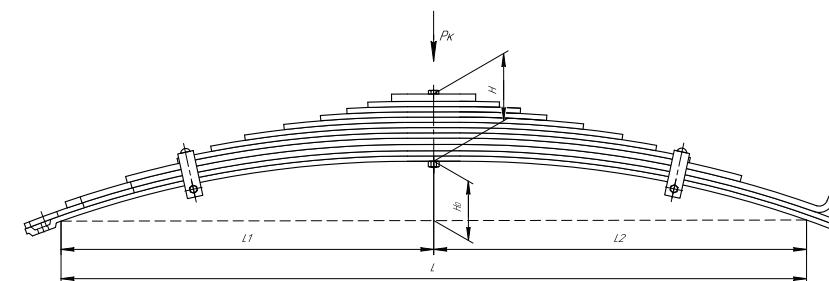

Рессора передняя для Урал 55571, 4320 11 листов

Технические данные

ОЕМ	901011UL-2902014-01
Топ-3 моделей	55571, 4320
Количество листов	11
Нагрузка на рессору (P_к), т	2
Масса рессоры, кг	74,9
Рабочая длина рессоры L, мм	1420
L1, мм	710
L2, мм	710
Высота пакета H, мм	128
Но, мм	113
Номер ОМК	ОМК690007427

Все листы — в продаже. См. таблицу на стр. 354 — 497