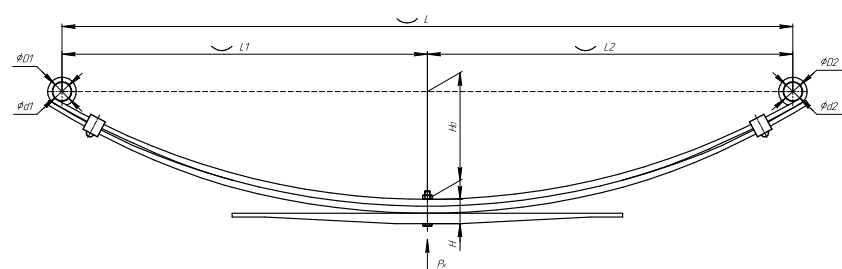

Рессора задняя для прицепа 2349 3 листа

Технические данные

ОЕМ	23490-2912012
Топ-3 моделей	2349
Количество листов	3
Нагрузка на рессору (Pk), т	0,65
Масса рессоры, кг	11
Рабочая длина рессоры L, мм	1200
L1, мм	600
L2, мм	600
Высота пакета H, мм	37
Ho, мм	170
D1, мм	30
d1 внутр. диаметр втулки ушка, мм	28,5
D2, мм	30
d2 внутр. диаметр втулки ушка, мм	28,5
Номер ОМК	ОМК690004739

Все листы — в продаже. См. таблицу на стр. 354 — 497