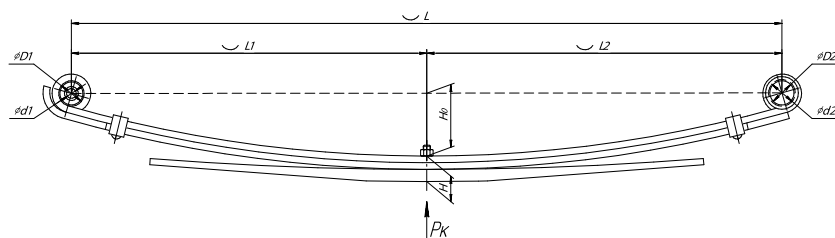

Рессора задняя для Isuzu NLR 85 3 листа

Технические данные

ОЕМ	8980015431
Топ-3 моделей	NLR 85
Количество листов	3
Нагрузка на рессору (Pk), т	0,7
Масса рессоры, кг	25,4
Рабочая длина рессоры L, мм	1200
L1, мм	600
L2, мм	600
Высота пакета H, мм	42,3
Ho, мм	115
D1, мм	40
d1 внутр. диаметр втулки ушка, мм	16
D2, мм	44
d2 внутр. диаметр втулки ушка, мм	40
Номер ОМК	ОМК690005431

Все листы — в продаже. См. таблицу на стр. 354 — 497