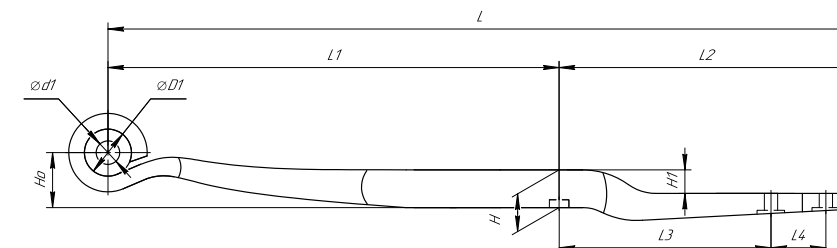

Полурессора для BPW, аналог 05.082.13.56.0

Технические данные

ОЕМ	05.082.13.56.0
Количество листов	1
Масса рессоры, кг	32,2
Рабочая длина рессоры L, мм	950
L1, мм	575
L2, мм	375
L3, мм	270
L4, мм	70
Высота пакета Н, мм	48
H₀, мм	70
H₁, мм	30
D1, мм	56,5
d1 внутр. диаметр втулки ушка, мм	30
Номер ОМК	ОМК690007384