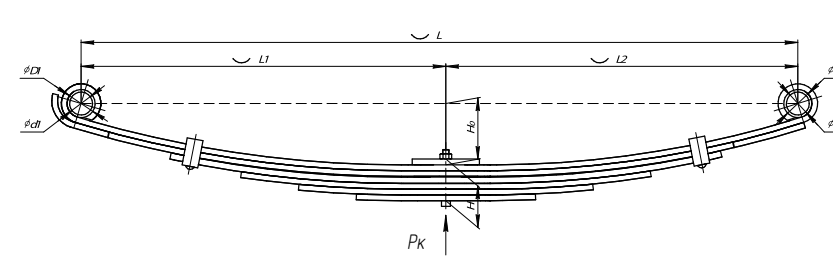

Рессора передняя для Isuzu NMR 85 6 листов

Технические данные

ОЕМ	8980015330
Топ-3 моделей	NMR 85
Количество листов	6
Нагрузка на рессору (Pk), т	0,9
Масса рессоры, кг	21,2
Рабочая длина рессоры L, мм	1140
L1, мм	580
L2, мм	560
Высота пакета H, мм	65
Ho, мм	96
D1, мм	43
d1 внутр. диаметр втулки ушка, мм	40
D2, мм	43
d2 внутр. диаметр втулки ушка, мм	40
Номер ОМК	ОМК690007292

Все листы — в продаже. См. таблицу на стр. 354 — 497