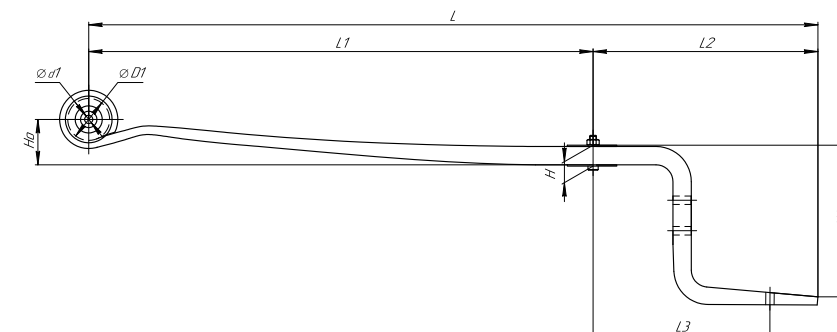

Полурессора для Mercedes Sprinter, аналог 10052010050

Технические данные

OEM	10052010050
Топ-3 моделей	Sprinter, Volkswagen Crafter
Количество листов	1
Масса рессоры, кг	16,1
Рабочая длина рессоры L, мм	1056
L1, мм	740
L2, мм	316
L3, мм	245,5
Высота пакета H, мм	31
H0, мм	67
H1, мм	222
D1, мм	60
d1 внутр. диаметр втулки ушка, мм	12
Номер OMK	OMK690004412