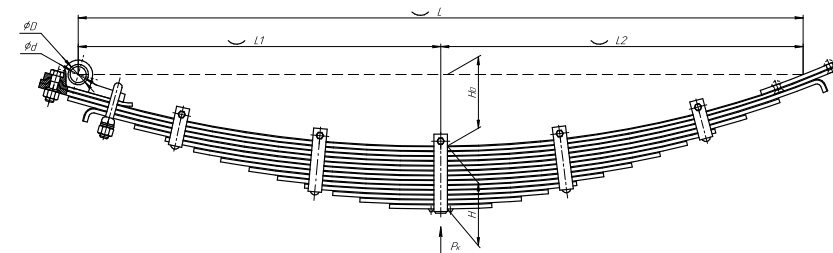

Рессора передняя для Зил 131 13 листов

Технические данные

ОЕМ	131-2902007-02
Топ-3 моделей	131
Количество листов	13
Нагрузка на рессору (Рк), т	1,13
Масса рессоры, кг	49
Рабочая длина рессоры L, мм	1350
L1, мм	675
L2, мм	675
Высота пакета Н, мм	117
Ho, мм	133
Номер ОМК	ОМК690000259

Все листы — в продаже. См. таблицу на стр. 354 — 497