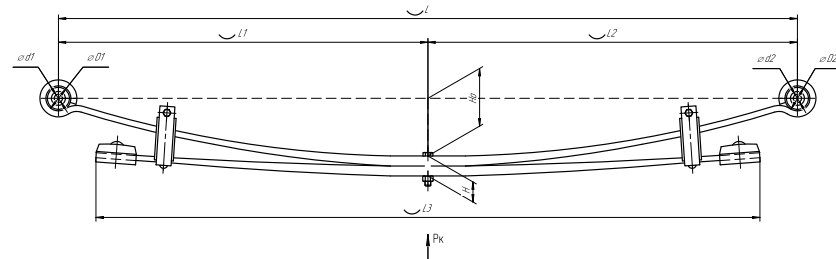

Рессора задняя для УАЗ 2363 2 листа

Все листы — в продаже. См. таблицу на стр. 354 — 497

Технические данные

ОЕМ	236021-2912010-00
Топ-3 моделей	2363
Количество листов	2
Нагрузка на рессору (Pк), т	1,01
Масса рессоры, кг	28,7
Рабочая длина рессоры L, мм	1500
L1, мм	750
L2, мм	750
Высота пакета H, мм	40,3
Ho, мм	134
D1, мм	50
d1 внутр. диаметр втулки ушка, мм	16,5
D2, мм	50
d2 внутр. диаметр втулки ушка, мм	16,5
Номер ОМК	ОМК690007501