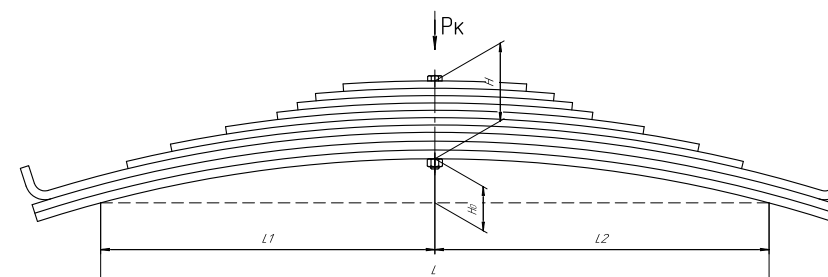

Рессора задняя для МАЗ 9911, 93853, 99064 10 листов

Технические данные

ОЕМ	991100-2912012
Топ-3 моделей	9911, 93853, 99064
Количество листов	10
Нагрузка на рессору (Рк), т	4,892
Масса рессоры, кг	52,1
Рабочая длина рессоры L, мм	910
L1, мм	455
L2, мм	455
Высота пакета Н, мм	106
Но, мм	60
Номер ОМК	ОМК690007289

Все листы — в продаже. См. таблицу на стр. 354 — 497