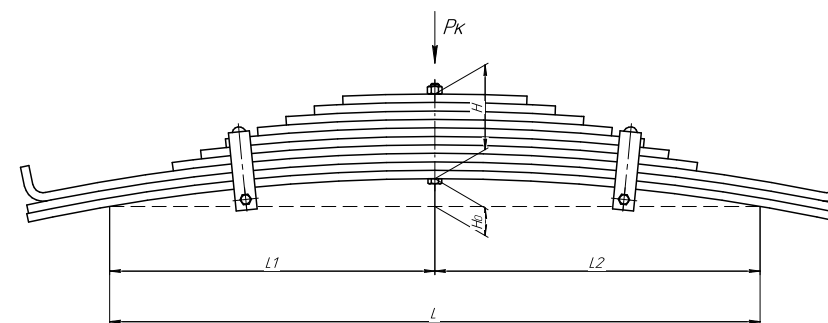

Рессора задняя для МАЗ 9506 10 листов

Технические данные

ОЕМ	9506-2912012-10
Топ-3 моделей	9506
Количество листов	10
Нагрузка на рессору (P_к), т	4,08
Масса рессоры, кг	61
Рабочая длина рессоры L, мм	920
L1, мм	460
L2, мм	460
Высота пакета H, мм	120
Но, мм	39
Номер ОМК	ОМК690000300

Все листы — в продаже. См. таблицу на стр. 354 — 497