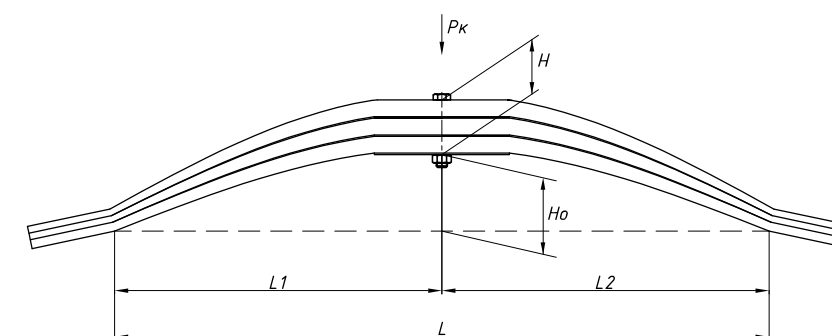

Рессора задняя для BPW 3 листа

Технические данные

OEM	05.082.04.30.5
Количество листов	3
Нагрузка на рессору (Pk), т	5
Масса рессоры, кг	48,9
Рабочая длина рессоры L, мм	970
L1, мм	485
L2, мм	485
Высота пакета H, мм	84
Ho, мм	50
Schoemacker	09901800
Weweler	F179Z176ZB70
Номер OMK	OMK690004583

Все листы — в продаже. См. таблицу на стр. 354 — 497