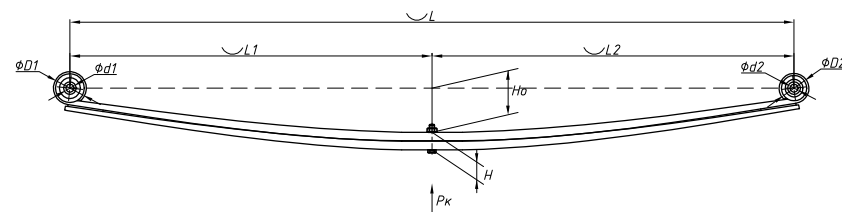

Рессора задняя для Fiat Ducato 244, Peugeot Boxer 2

Технические данные

OEM	5102J2
Топ-3 моделей	Ducato 244, Citroen Jumper, Peugeot Boxer 2
Количество листов	2
Нагрузка на рессору (Pk), т	0,89
Масса рессоры, кг	24,8
Рабочая длина рессоры L, мм	1430
L1, мм	715
L2, мм	715
Высота пакета H, мм	35
H0, мм	120
D1, мм	16
Schoemacker	67345000
Weweler	F011T364ZA75
Номер OMK	OMK690000215

Все листы — в продаже. См. таблицу на стр. 354 — 497