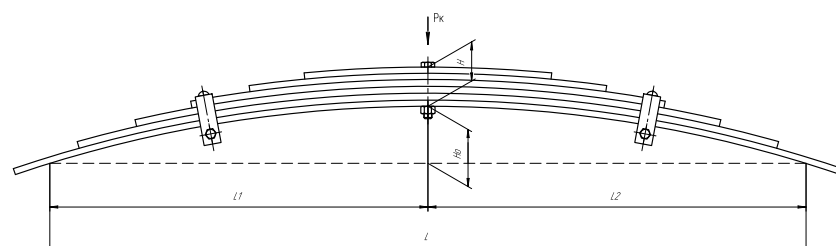

Рессора задняя для МАЗ 5337, 5432, 5551 6 листов

Технические данные

ОЕМ	500А-2913012
Топ-3 моделей	5337, 5432, 5551
Количество листов	6
Нагрузка на рессору (Рк), т	1,3
Масса рессоры, кг	32,4
Рабочая длина рессоры L, мм	1100
L1, мм	550
L2, мм	550
Высота пакета Н, мм	57
Но, мм	83
Номер ОМК	ОМК690007403

Все листы — в продаже. См. таблицу на стр. 354 — 497