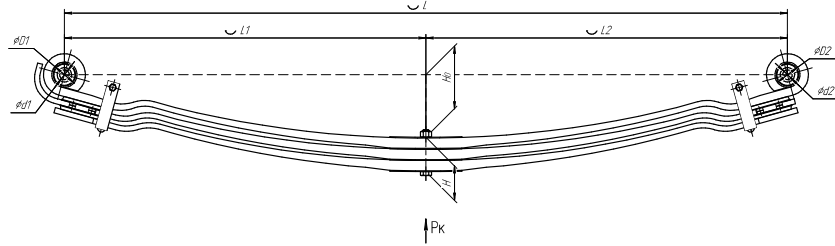

Рессора передняя для MAN TGA, TGS, TGX 3 листа

Все листы — в продаже. См. таблицу на стр. 354 — 497

Технические данные

OEM	81434026217
Топ-3 моделей	TGA, TGS, TGX
Количество листов	3
Нагрузка на рессору (Pk), т	3
Масса рессоры, кг	86,3
Рабочая длина рессоры L, мм	1850
L1, мм	925
L2, мм	925
Высота пакета H, мм	86
Ho, мм	160
D1, мм	63
d1 внутр. диаметр втулки ушка, мм	24
D2, мм	63
d2 внутр. диаметр втулки ушка, мм	24
Schoemacker	72930000
Weweler	F088T367ZA75
Номер OMK	OMK690004927