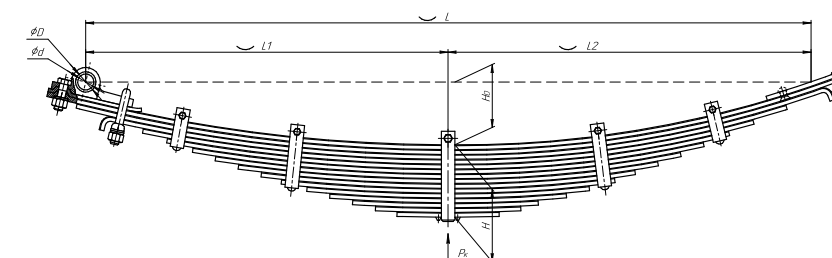

Рессора передняя для Зил 131 15 листов

Технические данные

ОЕМ	131-2902007-12
Топ-3 моделей	131
Количество листов	15
Нагрузка на рессору (Рк), т	1,29
Масса рессоры, кг	53,9
Рабочая длина рессоры L, мм	1350
L1, мм	675
L2, мм	675
Высота пакета Н, мм	135
Н₀, мм	117
Номер ОМК	ОМК690000624

Все листы — в продаже. См. таблицу на стр. 354 — 497