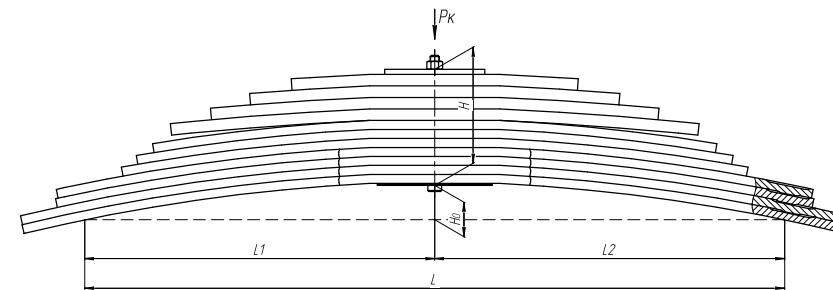

Рессора задняя для MAN TGA, TGS, TGX 11 листов

Все листы — в продаже. См. таблицу на стр. 354 — 497

Технические данные

OEM	81434026725
Топ-3 моделей	TGA, TGS, TGX
Количество листов	11
Нагрузка на рессору (Pk), т	13
Масса рессоры, кг	196,2
Рабочая длина рессоры L, мм	1400
L1, мм	700
L2, мм	700
Высота пакета H, мм	236
Ho, мм	68
Schoemacker	72991000
Weweler	A088T364ZA70
Номер OMK	OMK690005336