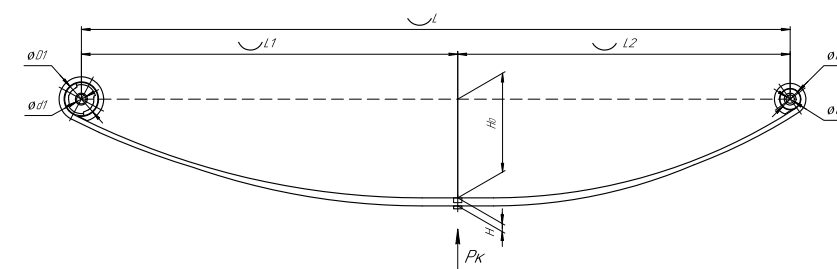

Рессора задняя для Fiat Doblo Cargo 1 лист

Технические данные

OEM	51848223
Топ-3 моделей	Doblo Cargo
Количество листов	1
Нагрузка на рессору (Pk), т	0,31
Масса рессоры, кг	9,3
Рабочая длина рессоры L, мм	1260
L1, мм	665
L2, мм	595
Высота пакета H, мм	13
H0, мм	164
D1, мм	56
d1 внутр. диаметр втулки ушка, мм	16
D2, мм	33
d2 внутр. диаметр втулки ушка, мм	14
Номер OMK	OMK690007287