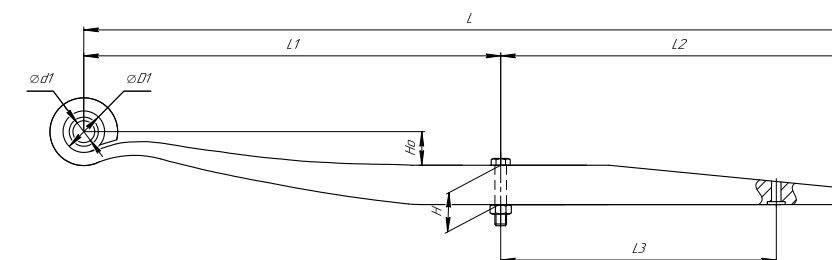

Полурессора для Schmitz, аналог 014852

Технические данные

OEM	014852
Количество листов	1
Масса рессоры, кг	37,7
Рабочая длина рессоры L, мм	1060
L1, мм	572
L2, мм	488
L3, мм	380
Высота пакета H, мм	54
Ho, мм	46
D1, мм	56,5
d1 внутр. диаметр втулки ушка, мм	30
Schoemacker	26610400
Weweler	F001A037IG75
Номер OMK	OMK690005424