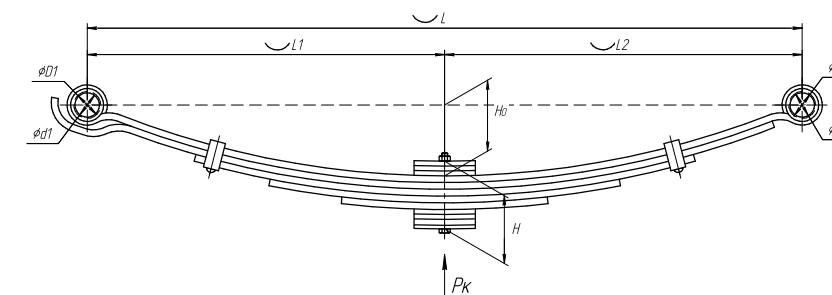

Рессора передняя для Mitsubishi Fuso Canter 5 листов

Технические данные

OEM	MK470172
Топ-3 моделей	Fuso Canter FE85
Количество листов	5
Нагрузка на рессору (Pк), т	1,2
Масса рессоры, кг	30,2
Рабочая длина рессоры L, мм	1200
L1, мм	600
L2, мм	600
Высота пакета H, мм	111
H0, мм	115
D1, мм	43
d1 внутр. диаметр втулки ушка, мм	40
D2, мм	43
d2 внутр. диаметр втулки ушка, мм	40
Номер OMK	OMK690004853

Все листы — в продаже. См. таблицу на стр. 354 — 497