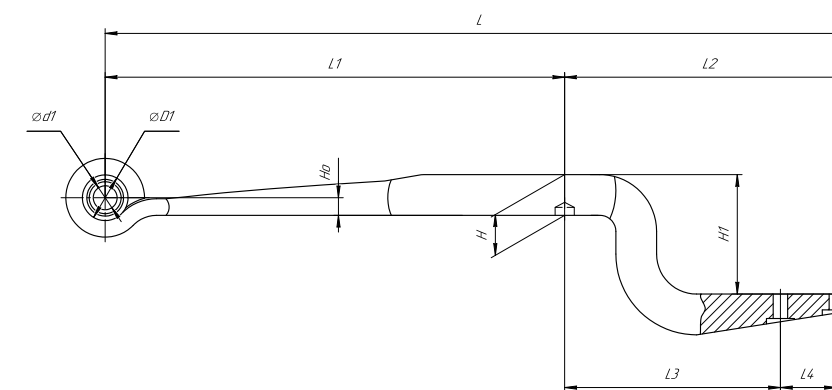

Полурессора для BPW, аналог 05.082.13.19.0

Технические данные

OEM	05.082.13.19.0
Количество листов	1
Масса рессоры, кг	36
Рабочая длина рессоры L, мм	940
L1, мм	575
L2, мм	365
L3, мм	270
L4, мм	70
Высота пакета H, мм	51
Ho, мм	22
H1, мм	150
D1, мм	56,5
d1 внутр. диаметр втулки ушка, мм	30
Schoemacker	88136000
Weweler	F179Z206ZA75
Номер OMK	OMK690004581