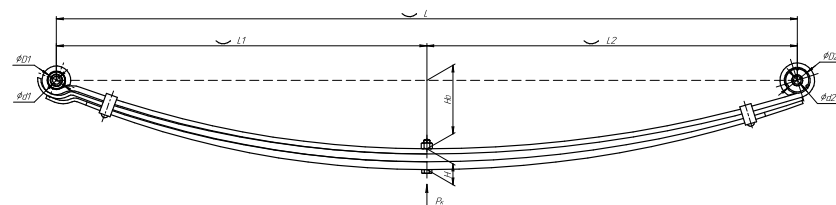

Рессора передняя для ГАЗ 33104 Валдай, Газон Next 3 листа

Все листы — в продаже. См. таблицу на стр. 354 — 497

Технические данные

ОЕМ	РШ.13.33104-2902010
Топ-3 моделей	33104 Валдай, Газон Next
Количество листов	3
Нагрузка на рессору (Рк), т	1,039
Масса рессоры, кг	36,8
Рабочая длина рессоры L, мм	1600
L1, мм	800
L2, мм	800
Высота пакета Н, мм	45
Н₀, мм	148
D1, мм	40
d1 внутр. диаметр втулки ушка, мм	17
D2, мм	53
d2 внутр. диаметр втулки ушка, мм	17
Номер ОМК	ОМК690000455