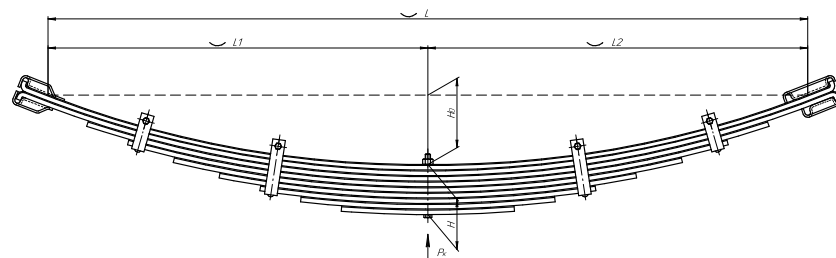

Рессора передняя для ГАЗ 66 9 листов

Все листы — в продаже. См. таблицу на стр. 354 — 497

Технические данные

ОЕМ	66-2902012-03
Топ-3 моделей	66
Количество листов	9
Нагрузка на рессору (Рк), т	1,2
Масса рессоры, кг	46,6
Рабочая длина рессоры L, мм	1500
L1, мм	750
L2, мм	750
Высота пакета Н, мм	99
Н₀, мм	137
Номер ОМК	ОМК690000554