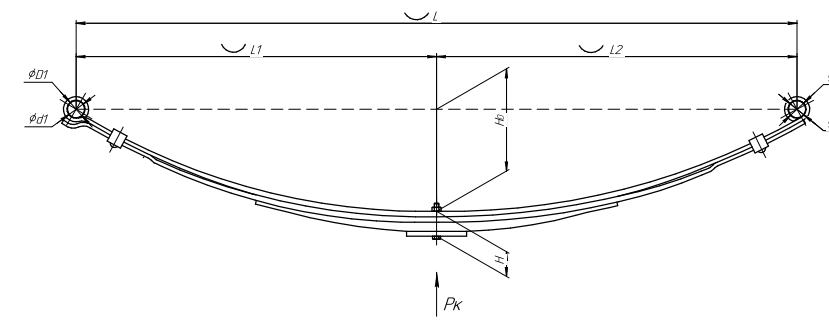

Рессора задняя для прицепа Курганмашзавод 8284 20 4 листа

Технические данные

ОЕМ	459503-2912012
Топ-3 моделей	Курганмашзавод 8284 20
Количество листов	4
Нагрузка на рессору (Pk), т	0,408
Масса рессоры, кг	9,8
Рабочая длина рессоры L, мм	1200
L1, мм	600
L2, мм	600
Высота пакета H, мм	41,2
Ho, мм	170
D1, мм	30
d1 внутр. диаметр втулки ушка, мм	28,5
D2, мм	30
d2 внутр. диаметр втулки ушка, мм	28,5
Номер ОМК	ОМК690004834

Все листы — в продаже. См. таблицу на стр. 354 — 497