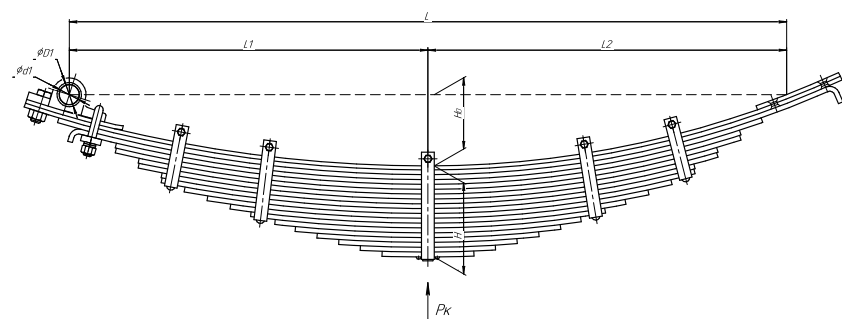

Рессора передняя для прицепа 768Б 19 листов

Технические данные

ОЕМ	768Б-2902012
Топ-3 моделей	768Б
Количество листов	19
Нагрузка на рессору (Pk), т	2,2
Масса рессоры, кг	101,3
Рабочая длина рессоры L, мм	1410
L1, мм	705
L2, мм	705
Высота пакета Н, мм	179
Но, мм	140
Номер ОМК	ОМК690000140

Все листы — в продаже. См. таблицу на стр. 354 — 497