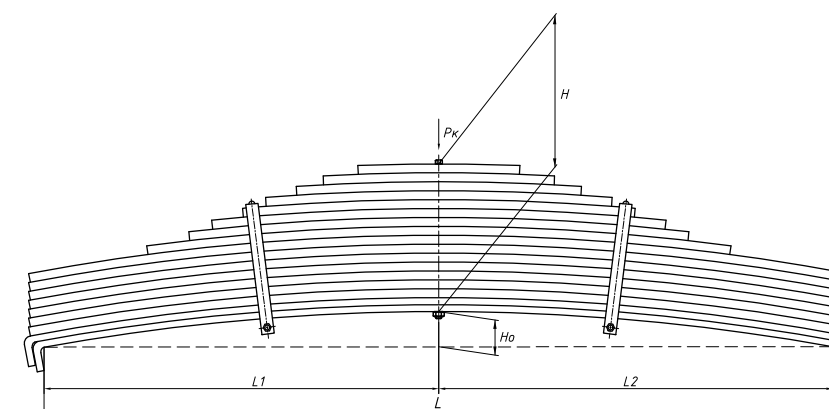

Рессора задняя для Тонар 24146 18 листов

Технические данные

ОЕМ	24146-2912012
Топ-3 моделей	24146
Количество листов	18
Нагрузка на рессору (Pk), т	15,541
Масса рессоры, кг	266
Рабочая длина рессоры L, мм	1400
L1, мм	700
L2, мм	700
Высота пакета H, мм	316
Ho, мм	65
Номер ОМК	ОМК690003710

Все листы — в продаже. См. таблицу на стр. 354 — 497