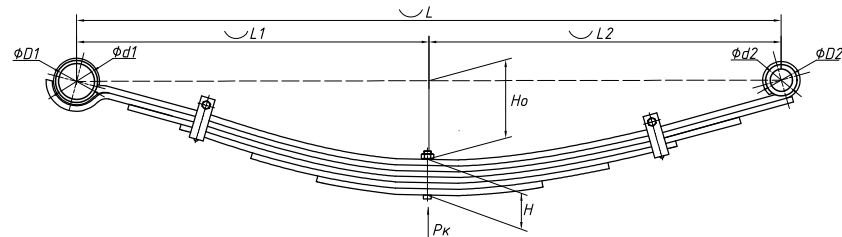

Рессора задняя для Hyundai County 6 листов

Все листы — в продаже. См. таблицу на стр. 354 — 497

Технические данные

OEM	55100-5A300
Топ-3 моделей	County
Количество листов	6
Нагрузка на рессору (Pk), т	1,35
Масса рессоры, кг	37,6
Рабочая длина рессоры L, мм	1360
L1, мм	680
L2, мм	680
Высота пакета H, мм	66
Ho, мм	88
D1, мм	59,3
d1 внутр. диаметр втулки ушка, мм	19
D2, мм	43
d2 внутр. диаметр втулки ушка, мм	40
Номер OMK	OMK690003340