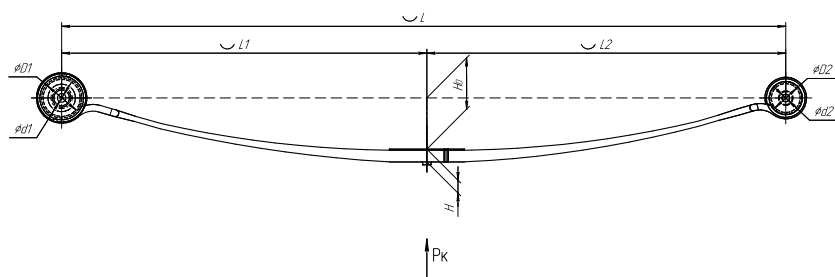

Рессора задняя для Ford Transit 1 лист

Технические данные

OEM	HK31-5560-LC
Топ-3 моделей	Transit
Количество листов	1
Нагрузка на рессору (Pk), т	0,719
Масса рессоры, кг	13,9
Рабочая длина рессоры L, мм	1376
L1, мм	694
L2, мм	682
Высота пакета H, мм	24
Ho, мм	96
D1, мм	69,25
d1 внутр. диаметр втулки ушка, мм	16,2
D2, мм	50
d2 внутр. диаметр втулки ушка, мм	14
Номер OMK	OMK690007471