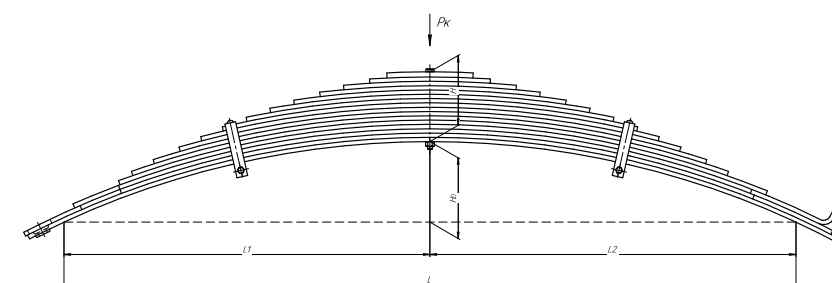

Рессора передняя для МАЗ 5337, 5432, 5551 15 листов

Технические данные

ОЕМ	64221-2902012-03
Топ-3 моделей	5337, 5432, 5551
Количество листов	16
Нагрузка на рессору (Рк), т	2,82
Масса рессоры, кг	117,9
Рабочая длина рессоры L, мм	1700
L1, мм	850
L2, мм	850
Высота пакета Н, мм	162
Но, мм	187
Номер ОМК	ОМК690000283

Все листы — в продаже. См. таблицу на стр. 354 — 497