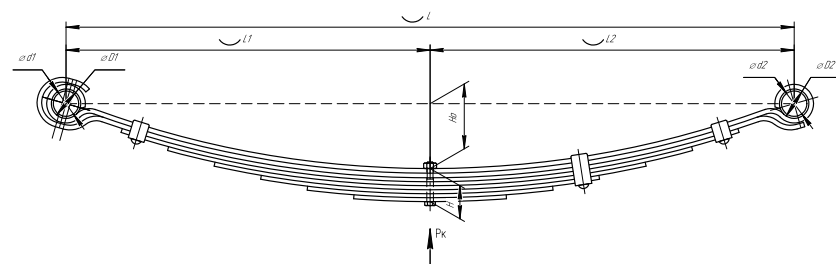

Рессора передняя для УАЗ 469, 3151 8 листов

Все листы — в продаже. См. таблицу на стр. 354 — 497

Технические данные

ОЕМ	3151-2902012
Топ-3 моделей	469, 3151
Количество листов	8
Нагрузка на рессору (Pк), т	0,395
Масса рессоры, кг	17,7
Рабочая длина рессоры L, мм	1100
L1, мм	550
L2, мм	550
Высота пакета H, мм	50
Ho, мм	98
D1, мм	44,5
d1 внутр. диаметр втулки ушка, мм	38,4
D2, мм	44,5
d2 внутр. диаметр втулки ушка, мм	38,4
Номер ОМК	ОМК690007459