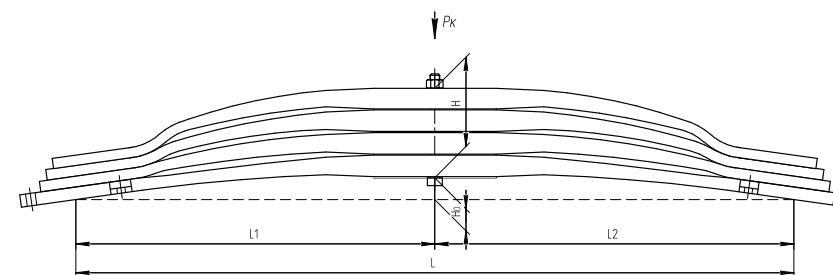

Рессора задняя для Mercedes Actros 3331-3360 4 листа

Технические данные

OEM	A9603201405
Топ-3 моделей	Actros 3331-3360, Actros 4140-4148
Количество листов	4
Нагрузка на рессору (Pk), т	14
Масса рессоры, кг	131,3
Рабочая длина рессоры L, мм	1350
L1, мм	675
L2, мм	675
Высота пакета H, мм	170
Ho, мм	41
Номер OMK	OMK690004943

Все листы — в продаже. См. таблицу на стр. 354 — 497