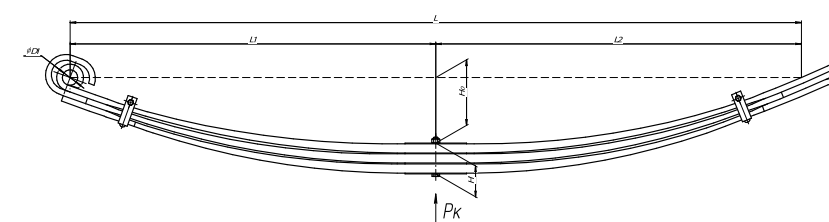

Рессора передняя для МАЗ 6430, 5440 3 листа

Технические данные

ОЕМ	6430-2902012-01-10
Топ-3 моделей	6430, 5440
Количество листов	3
Нагрузка на рессору (Pk), т	3,21
Масса рессоры, кг	81,5
Рабочая длина рессоры L, мм	1900
L1, мм	950
L2, мм	950
Высота пакета H, мм	80
H0, мм	170
D1, мм	40
d1 внутр. диаметр втулки ушка, мм	32
Номер ОМК	ОМК690007302

Все листы — в продаже. См. таблицу на стр. 354 — 497