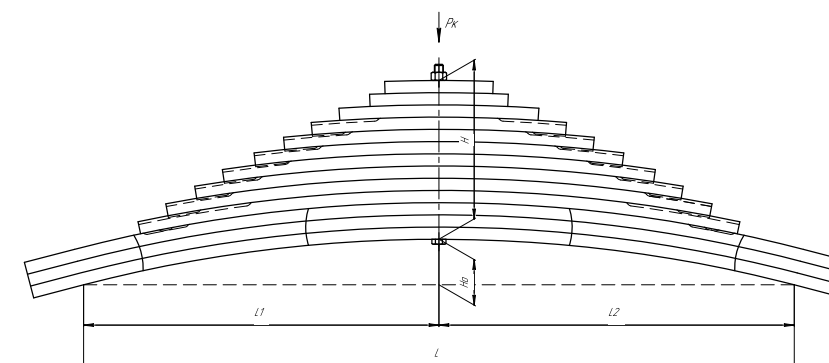

Рессора задняя для Iveco Trakker 13 листов

Все листы — в продаже. См. таблицу на стр. 354 — 497

Технические данные

OEM	5801831025, 42121640
Топ-3 моделей	TRAKKER
Количество листов	13
Нагрузка на рессору (Pk), т	16
Масса рессоры, кг	174
Рабочая длина рессоры L, мм	1280
L1, мм	640
L2, мм	640
Высота пакета H, мм	286
H0, мм	82
Номер OMK	OMK690007206