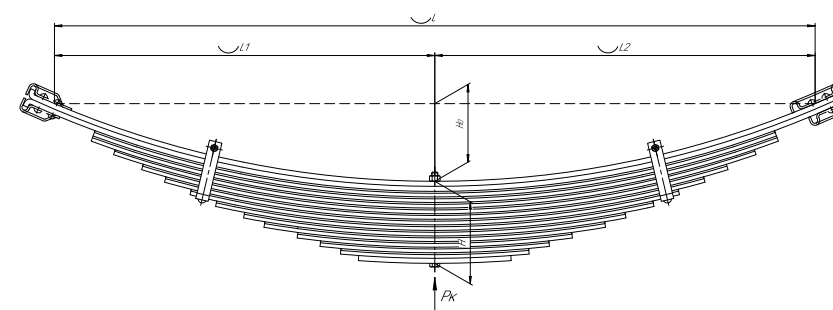

Рессора задняя для ПАЗ 4230 Аврора 15 листов

Технические данные

ОЕМ	4230-2912012-01
Топ-3 моделей	4230 Аврора
Количество листов	15
Нагрузка на рессору (Pk), т	2,35
Масса рессоры, кг	72,5
Рабочая длина рессоры L, мм	1500
L1, мм	750
L2, мм	750
Высота пакета H, мм	162
H0, мм	170
Номер ОМК	ОМК690004812

Все листы — в продаже. См. таблицу на стр. 354 — 497