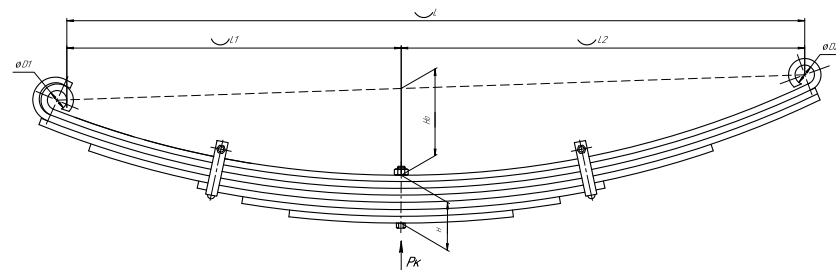

Рессора передняя для Mercedes 814 7 листов

Технические данные

OEM	A6743202202
Топ-3 моделей	814
Количество листов	7
Нагрузка на рессору (Pk), т	2,45
Масса рессоры, кг	88,6
Рабочая длина рессоры L, мм	1720
L1, мм	800
L2, мм	920
Высота пакета H, мм	105
H0, мм	190
D1, мм	43
D2, мм	43
Schoemacker	30778000
Номер OMK	OMK690003699

Все листы — в продаже. См. таблицу на стр. 354 — 497