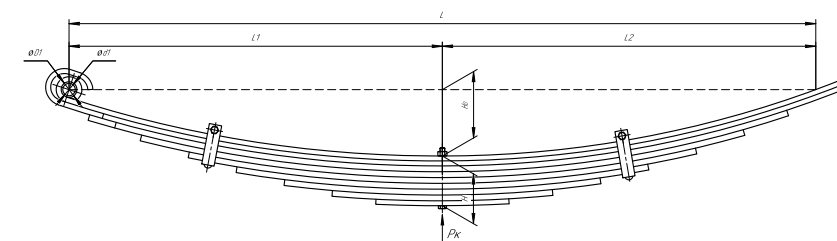

Рессора передняя для КамАЗ 43118, 43261 9 листов

Технические данные

ОЕМ	901209KZ-2902012
Топ-3 моделей	43118, 43261
Количество листов	9
Нагрузка на рессору (Pk), т	2,63
Масса рессоры, кг	104,6
Рабочая длина рессоры L, мм	1800
L1, мм	900
L2, мм	900
Высота пакета H, мм	120
Ho, мм	162
D1, мм	38
d1 внутр. диаметр втулки ушка, мм	30
Номер ОМК	ОМК690007424

Все листы — в продаже. См. таблицу на стр. 354 — 497