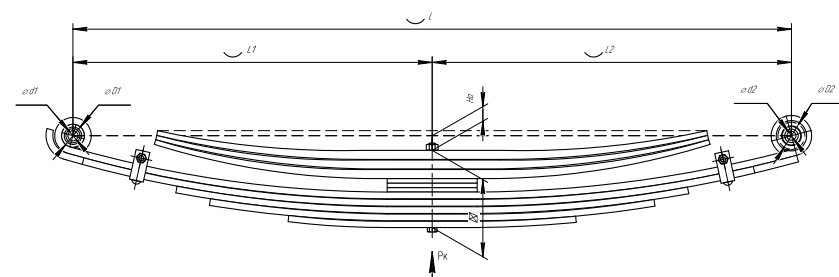

Рессора задняя для Isuzu NQR 90 8 листов

Технические данные

ОЕМ	8980799040
Количество листов	8
Нагрузка на рессору (Pk), т	1,25+0,2
Масса рессоры, кг	53,4
Рабочая длина рессоры L, мм	1300
L1, мм	650
L2, мм	650
Высота пакета H, мм	137
Ho, мм	26
D1, мм	40
d1 внутр. диаметр втулки ушка, мм	18
D2, мм	38,7
d2 внутр. диаметр втулки ушка, мм	16
Номер ОМК	ОМК690007442

Все листы — в продаже. См. таблицу на стр. 354 — 497