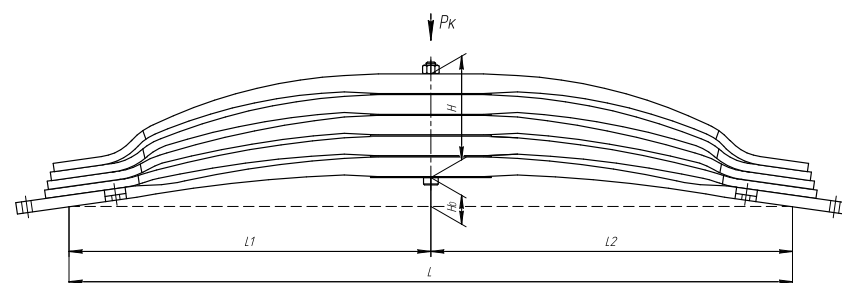

Рессора задняя для Mercedes Actros 3331-3348 5 листов

Технические данные

ОЕМ	A9483203005
Топ-3 моделей	Actros 3331-3348
Количество листов	5
Нагрузка на рессору (Pк), т	14
Масса рессоры, кг	146,4
Рабочая длина рессоры L, мм	1370
L1, мм	685
L2, мм	685
Высота пакета H, мм	197,5
Ho, мм	55
Schoemacker	33885000
Weweler	F020T960ZA70
Номер OMK	OMK690005049

Все листы — в продаже. См. таблицу на стр. 354 — 497