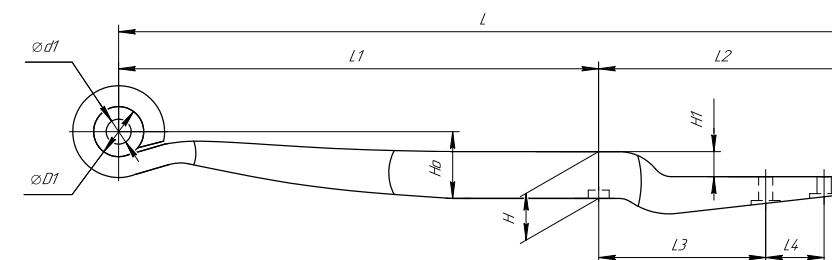

Полурессора для BPW, аналог 05.082.13.90.0

Технические данные

ОЕМ	05.082.13.90.0
Количество листов	1
Масса рессоры, кг	25,4
Рабочая длина рессоры L, мм	880
L1, мм	575
L2, мм	305
L3, мм	200
L4, мм	70
Высота пакета H, мм	56
H0, мм	80
H1, мм	30
D1, мм	59,5
d1 внутр. диаметр втулки ушка, мм	30
Weweler	—
Номер OMK	OMK690007381