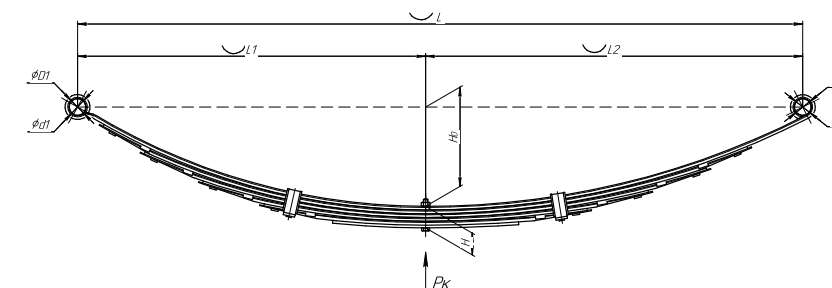

Рессора задняя для Москвич 408, 2140, 2335 6 листов

Технические данные

ОЕМ	408-2912012-03
Топ-3 моделей	408, 2140, 2335
Количество листов	6
Нагрузка на рессору (Pk), т	0,25
Масса рессоры, кг	10,3
Рабочая длина рессоры L, мм	1250
L1, мм	600
L2, мм	650
Высота пакета Н, мм	37,5
Но, мм	171
D1, мм	30
d1 внутр. диаметр втулки ушка, мм	28,5
D2, мм	30
d2 внутр. диаметр втулки ушка, мм	28,5
Номер ОМК	ОМК690000297

Все листы — в продаже. См. таблицу на стр. 354 — 497