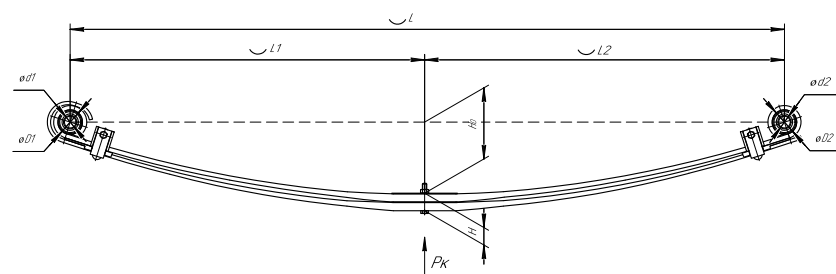

Рессора задняя для УАЗ 3163 2 листа

Все листы — в продаже. См. таблицу на стр. 354 — 497

Технические данные

ОЕМ	601502UZ-2912012-10
Топ-3 моделей	3163
Количество листов	2
Нагрузка на рессору (Pк), т	0,48
Масса рессоры, кг	15,9
Рабочая длина рессоры L, мм	1350
L1, мм	670
L2, мм	680
Высота пакета H, мм	32
H0, мм	130
D1, мм	45
d1 внутр. диаметр втулки ушка, мм	21,4
D2, мм	45
d2 внутр. диаметр втулки ушка, мм	21,4
Номер ОМК	ОМК690007296