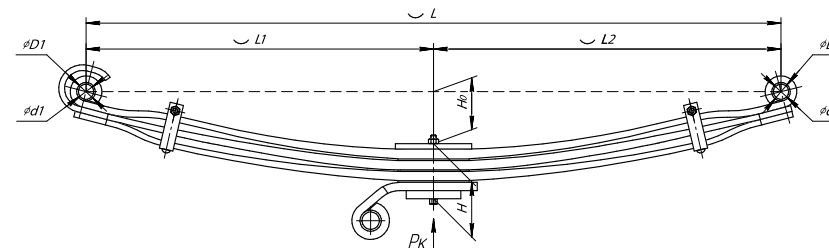

Рессора передняя для Hyundai HD 120 4 листа (левая)

Все листы — в продаже. См. таблицу на стр. 354 — 497

Технические данные

OEM	54100-6A051
Топ-3 моделей	HD 120
Количество листов	4
Нагрузка на рессору (Pк), т	1,86
Масса рессоры, кг	36,3
Рабочая длина рессоры L, мм	1300
L1, мм	650
L2, мм	650
Высота пакета H, мм	98
H0, мм	105
D1, мм	34
d1 внутр. диаметр втулки ушка, мм	28
D2, мм	34
d2 внутр. диаметр втулки ушка, мм	28
D3, мм	38,7
d3 внутр. диаметр втулки ушка, мм	32
Номер OMK	OMK690007213