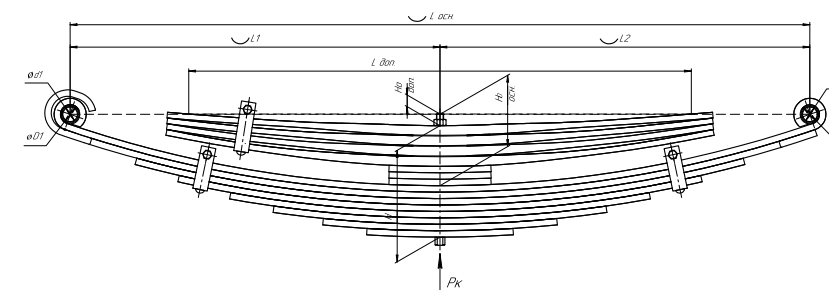

Рессора задняя для Isuzu FSR 90 12 листов

Все листы — в продаже. См. таблицу на стр. 354 — 497

Технические данные

OEM	8980644470
Топ-3 моделей	FSR 90
Количество листов	12
Нагрузка на рессору (Pk), т	4,1
Масса рессоры, кг	68,6
Рабочая длина рессоры L, мм	1300
L1, мм	650
L2, мм	650
Высота пакета H, мм	190
Ho, мм	122
D1, мм	33
d1 внутр. диаметр втулки ушка, мм	25
D2, мм	33
d2 внутр. диаметр втулки ушка, мм	25
Номер OMK	OMK690007314