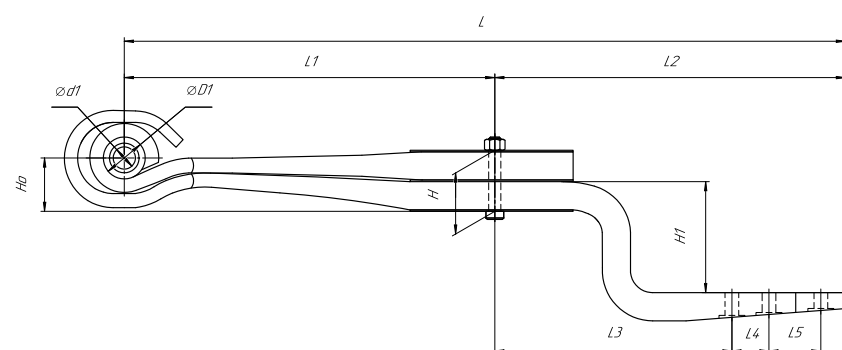

Полурессора для BPW, аналог 05.082.12.64.0 2 листа

Технические данные

ОЕМ	05.082.12.64.0
Количество листов	2
Масса рессоры, кг	50,4
Рабочая длина рессоры L, мм	970
L1, мм	500
L2, мм	470
L3, мм	320
L4, мм	50
L5, мм	70
Высота пакета H, мм	82
H0, мм	72
H1, мм	150
D1, мм	56,5
d1 внутр. диаметр втулки ушка, мм	30
Schoemacker	88138600
Weweler	F179Z191ZA75
Номер OMK	OMK690005093

Все листы — в продаже. См. таблицу на стр. 354 — 497