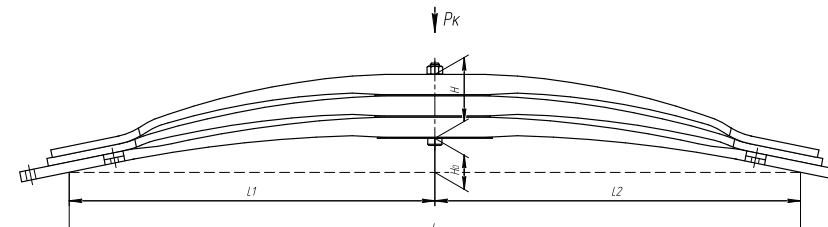

Рессора задняя для Mercedes Actros 3331-3360 3 листа

Технические данные

OEM	A9483201305
Топ-3 моделей	Actros 3331-3360
Количество листов	3
Нагрузка на рессору (P_к), т	9
Масса рессоры, кг	99,2
Рабочая длина рессоры L, мм	1460
L1, мм	730
L2, мм	730
Высота пакета H, мм	127,5
H₀, мм	68
Schoemacker	33881000
Weweler	F020T964ZA70
Номер OMK	OMK690005044

Все листы — в продаже. См. таблицу на стр. 354 — 497