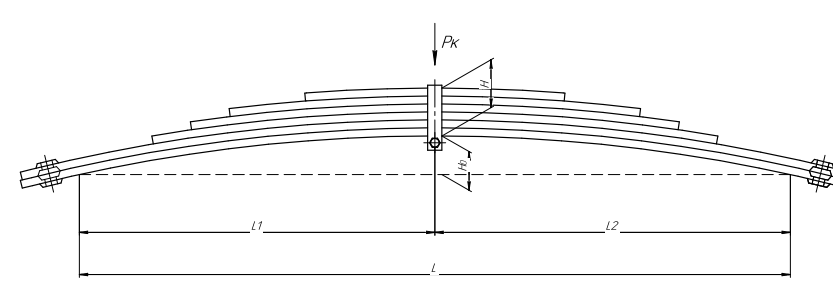

Рессора задняя для прицепа 9554 6 листов

Технические данные

ОЕМ	9554-2912012-30
Топ-3 моделей	9554
Количество листов	6
Нагрузка на рессору (Pk), т	2
Масса рессоры, кг	58,5
Рабочая длина рессоры L, мм	1250
L1, мм	625
L2, мм	625
Высота пакета Н, мм	84
Но, мм	68
Номер ОМК	ОМК690000172

Все листы — в продаже. См. таблицу на стр. 354 — 497