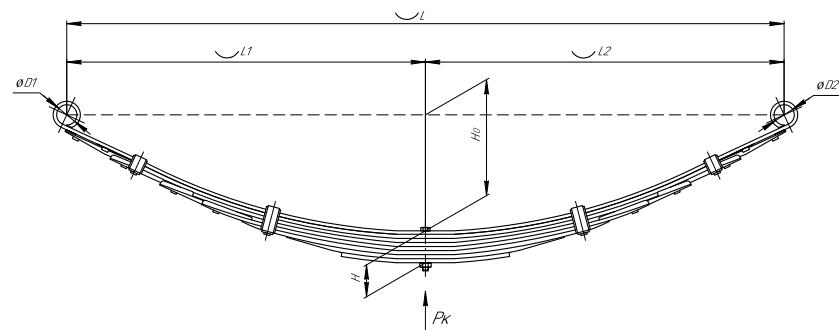

Рессора задняя для прицепа Магас 8 листов

Технические данные

ОЕМ	650608МГ-2912012
Топ-3 моделей	Магас
Количество листов	8
Нагрузка на рессору (Pk), т	0,61
Масса рессоры, кг	22,9
Рабочая длина рессоры L, мм	1400
L1, мм	650
L2, мм	750
Высота пакета Н, мм	55
Н0, мм	200
D1, мм	35
D2, мм	35
Номер ОМК	ОМК690003024

Все листы — в продаже. См. таблицу на стр. 354 — 497