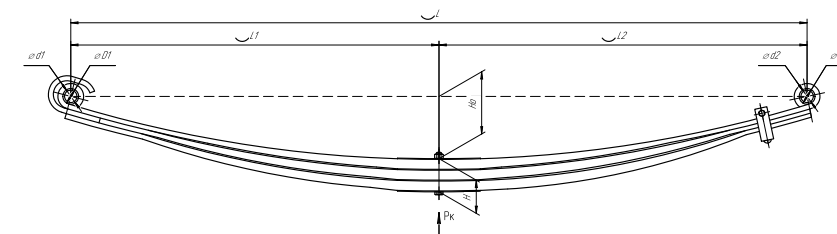

Все листы — в продаже. См. таблицу на стр. 354 — 497

Рессора передняя для КамАЗ 5490 3 листа

Технические данные

ОЕМ	5490-2902012-15
Топ-3 моделей	5490
Количество листов	3
Нагрузка на рессору (Pk), т	3,35
Масса рессоры, кг	67
Рабочая длина рессоры L, мм	1800
L1, мм	900
L2, мм	900
Высота пакета H, мм	80
Ho, мм	152
D1, мм	37,7
d1 внутр. диаметр втулки ушка, мм	30
D2, мм	37,7
d2 внутр. диаметр втулки ушка, мм	30
Номер ОМК	ОМК690007489