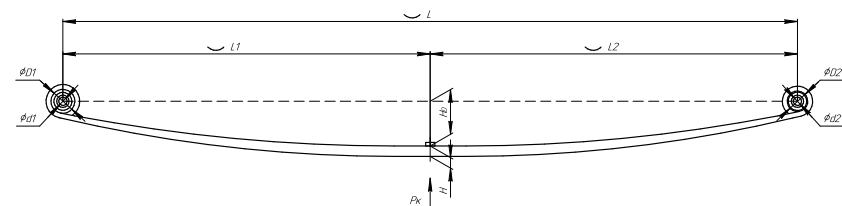

Рессора задняя для Fiat Ducato 244, Peugeot Boxer 2 1 лист

Технические данные

OEM	1311824080
Топ-3 моделей	Ducato 244, Citroen Jumper, Peugeot Boxer 2
Количество листов	1
Нагрузка на рессору (Pk), т	0,8
Масса рессоры, кг	15,2
Рабочая длина рессоры L, мм	1430
L1, мм	715
L2, мм	715
Высота пакета H, мм	20
H0, мм	87
Schoemacker	67331700
Weweler	F011T362ZA75
Номер OMK	OMK690000236