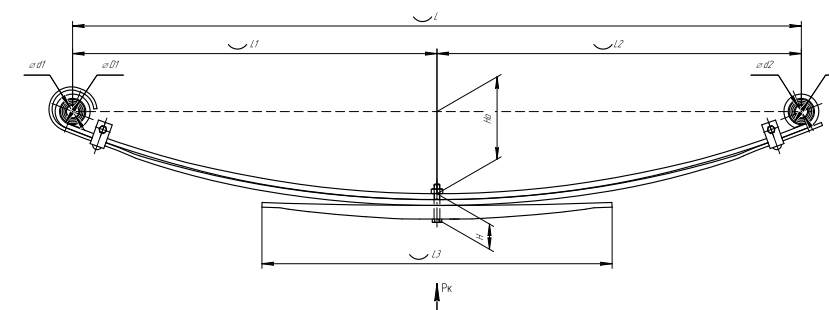

Рессора задняя для УАЗ 2206, 3303, 3909 3 листа

Все листы — в продаже. См. таблицу на стр. 354 — 497

Технические данные

ОЕМ	3962-2912010
Топ-3 моделей	2206, 3303, 3909
Количество листов	3
Нагрузка на рессору (Pк), т	0,625
Масса рессоры, кг	16
Рабочая длина рессоры L, мм	1250
L1, мм	625
L2, мм	625
Высота пакета H, мм	43,3
Ho, мм	141
D1, мм	45
d1 внутр. диаметр втулки ушка, мм	21,4
D2, мм	45
d2 внутр. диаметр втулки ушка, мм	21,4
Номер ОМК	ОМК690007455