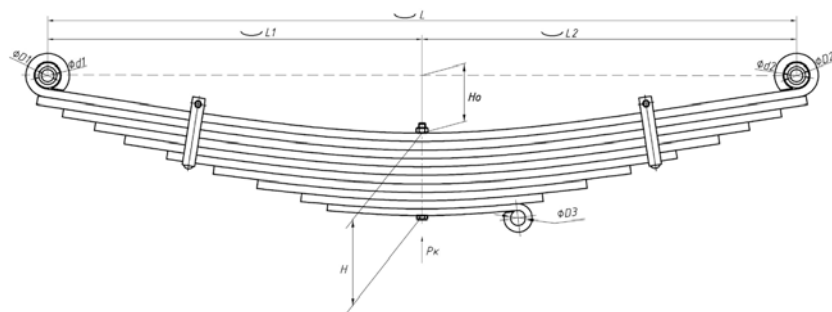

Рессора передняя для Тонар 45251 10 листов

Технические данные

ОЕМ	4525-2902010
Топ-3 моделей	45251
Количество листов	10
Нагрузка на рессору (Pk), т	6
Масса рессоры, кг	178
Рабочая длина рессоры L, мм	1780
L1, мм	890
L2, мм	890
Высота пакета H, мм	196
Ho, мм	137
D1, мм	35
d1 внутр. диаметр втулки ушка, мм	30
D2, мм	35
d2 внутр. диаметр втулки ушка, мм	30
D3, мм	35
Номер ОМК	ОМК690003518

Все листы — в продаже. См. таблицу на стр. 354 — 497