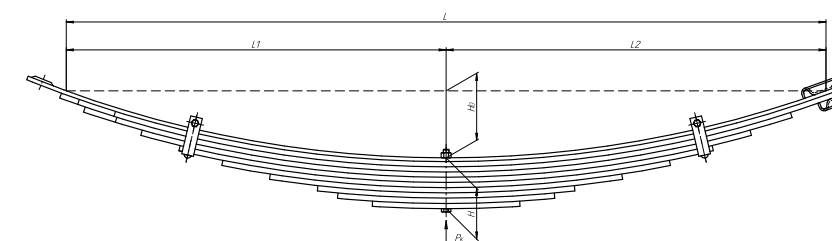

Рессора задняя для ГАЗ 4301 10 листов

Технические данные

ОЕМ	4301-2912012
Топ-3 моделей	4301
Количество листов	10
Нагрузка на рессору (Рк), т	2,24
Масса рессоры, кг	63
Рабочая длина рессоры L, мм	1600
L1, мм	800
L2, мм	800
Высота пакета Н, мм	107
Ho, мм	141
Номер ОМК	ОМК690000293

Все листы — в продаже. См. таблицу на стр. 354 — 497