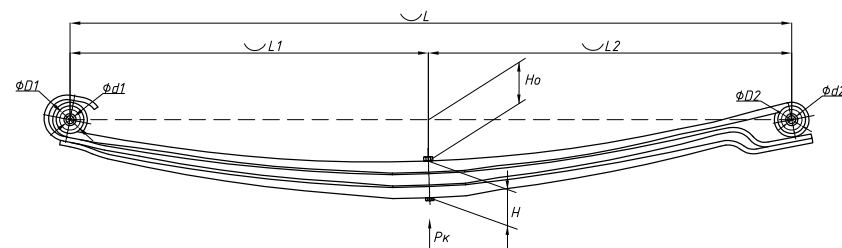

Рессора задняя для Iveco Daily 50C11-50C21 3 листа

Все листы — в продаже. См. таблицу на стр. 354 — 497

Технические данные

OEM	504048775
Топ-3 моделей	Daily 50C11-50C21, Daily 50C80
Количество листов	3
Нагрузка на рессору (Pk), т	1,75
Масса рессоры, кг	34,2
Рабочая длина рессоры L, мм	1410
L1, мм	700
L2, мм	710
Высота пакета H, мм	71,1
H0, мм	80
D1, мм	39
d1 внутр. диаметр втулки ушка, мм	16,5
D2, мм	39
d2 внутр. диаметр втулки ушка, мм	16,5
Schoemacker	67407000
Weweler	FO11T416ZA75
Номер OMK	OMK690004787