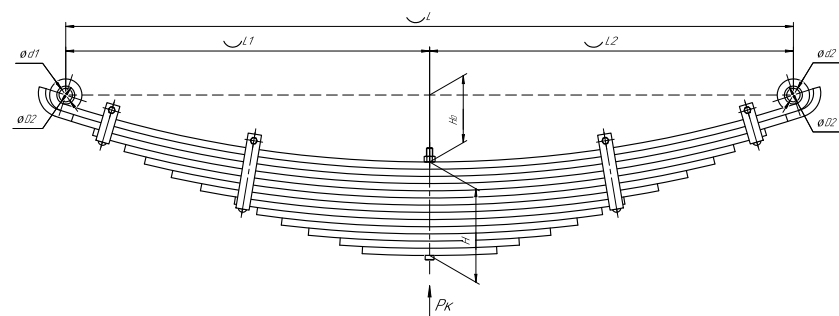

Рессора передняя правая для Shaanxi Delong E-3 13 листов

Технические данные

ОЕМ	DZ9118529002
Топ-3 моделей	Delong E-3
Количество листов	13
Нагрузка на рессору (Pk), т	6,5
Масса рессоры, кг	152,4
Рабочая длина рессоры L, мм	1660
L1, мм	830
L2, мм	830
Высота пакета H, мм	208
Ho, мм	125
D1, мм	40
d1 внутр. диаметр втулки ушка, мм	30
D2, мм	40
d2 внутр. диаметр втулки ушка, мм	30
Номер OMK	OMK690007377

Все листы — в продаже. См. таблицу на стр. 354 — 497