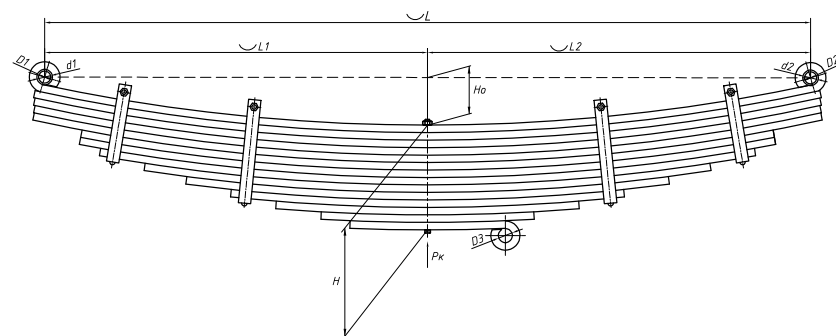

Рессора передняя для Тонар 14 листов

Технические данные

ОЕМ	901614ТН-2902012
Количество листов	14
Нагрузка на рессору (Pk), т	6
Масса рессоры, кг	221,3
Рабочая длина рессоры L, мм	1780
L1, мм	890
L2, мм	890
Высота пакета Н, мм	224
H0, мм	125
D1, мм	38
d1 внутр. диаметр втулки ушка, мм	30
D2, мм	38
d2 внутр. диаметр втулки ушка, мм	30
D3, мм	35
Номер ОМК	ОМК690000252

Все листы — в продаже. См. таблицу на стр. 354 — 497