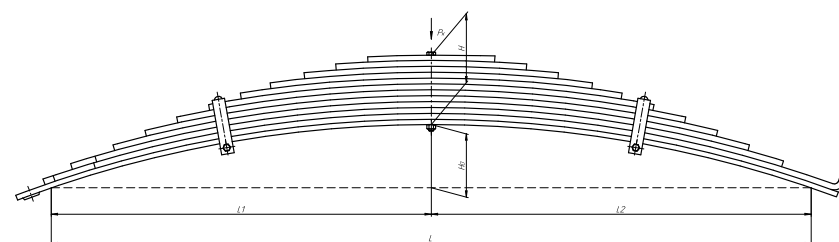

Рессора передняя для КамАЗ 6520, 53605 12 листов

Технические данные

ОЕМ	6520-2902012-30
Топ-3 моделей	6520, 53605
Количество листов	12
Нагрузка на рессору (Pk), т	3,57
Масса рессоры, кг	132
Рабочая длина рессоры L, мм	1800
L1, мм	900
L2, мм	900
Высота пакета H, мм	164
Ho, мм	150
Номер ОМК	ОМК690000203

Все листы — в продаже. См. таблицу на стр. 354 — 497