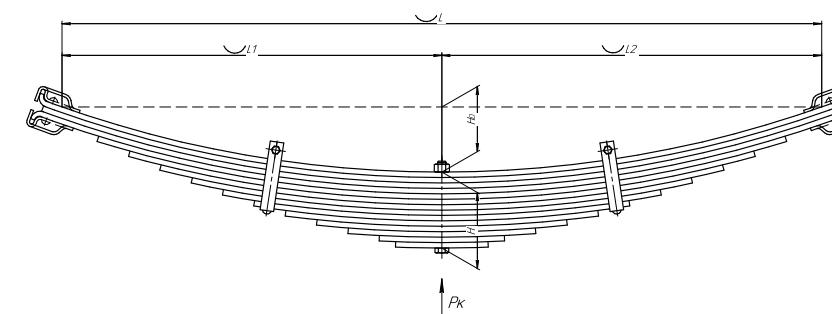

Рессора передняя для КраЗ 250, 255, 6510 14 листов

Технические данные

ОЕМ	2555-2902012-22
Топ-3 моделей	250, 255, 6510
Количество листов	14
Нагрузка на рессору (Pk), т	2,61
Масса рессоры, кг	89,4
Рабочая длина рессоры L, мм	1400
L1, мм	700
L2, мм	700
Высота пакета Н, мм	140
Но, мм	120
Номер ОМК	ОМК690000248

Все листы — в продаже. См. таблицу на стр. 354 — 497