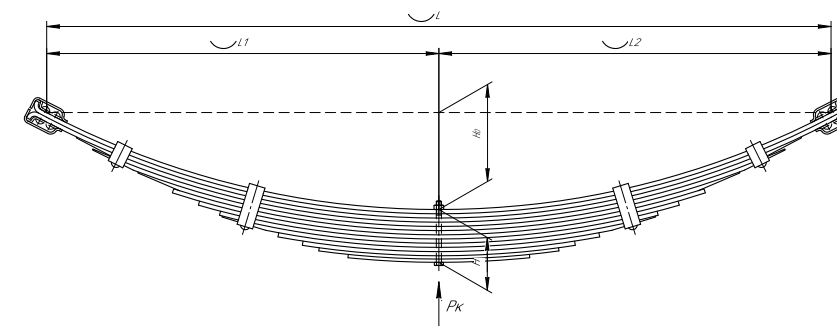

Рессора передняя для УАЗ 2206, 3303, 3909 13 листов

Все листы — в продаже. См. таблицу на стр. 354 — 497

Технические данные

ОЕМ	456513UZ-2902012-04
Топ-3 моделей	2206, 3303, 3909
Количество листов	13
Нагрузка на рессору (Pк), т	0,6
Масса рессоры, кг	21,6
Рабочая длина рессоры L, мм	1200
L1, мм	600
L2, мм	600
Высота пакета H, мм	81,5
H0, мм	150
Номер ОМК	ОМК690007420