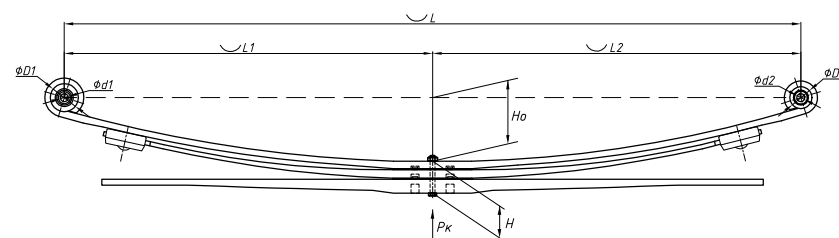

Рессора задняя для Mercedes Sprinter 509-519 3 листа

Технические данные

OEM	A9063200206
Топ-3 моделей	Sprinter 509-519
Количество листов	3
Нагрузка на рессору (Pк), т	1,6
Масса рессоры, кг	33,2
Рабочая длина рессоры L, мм	1480
L1, мм	740
L2, мм	740
Высота пакета H, мм	63,6
Ho, мм	155
D1, мм	47,5
d1 внутр. диаметр втулки ушка, мм	16
D2, мм	36,5
d2 внутр. диаметр втулки ушка, мм	16
Schoemacker	33781000
Weweler	F020T926ZA75
Номер OMK	OMK690003495

Все листы — в продаже. См. таблицу на стр. 354 — 497