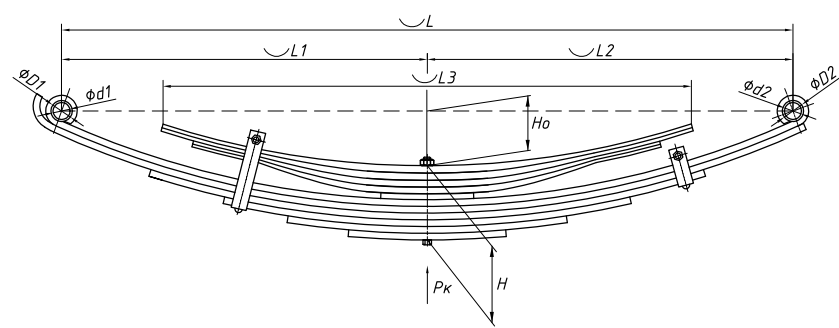

Рессора задняя для Hyundai HD 65, 72, 78 11 листов

Все листы — в продаже. См. таблицу на стр. 354 — 497

Технические данные

ОЕМ	55100-5H500
Топ-3 моделей	HD 65, HD 72, HD 78
Количество листов	6
Нагрузка на рессору (Pk), т	1,35
Масса рессоры, кг	47,4
Рабочая длина рессоры L, мм	1250
L1, мм	625
L2, мм	625
Высота пакета H, мм	65
Ho, мм	130
D1, мм	33,7
d1 внутр. диаметр втулки ушка, мм	28
D2, мм	33,7
d2 внутр. диаметр втулки ушка, мм	28
Schoemacker	25890300
Номер OMK	OMK690003790