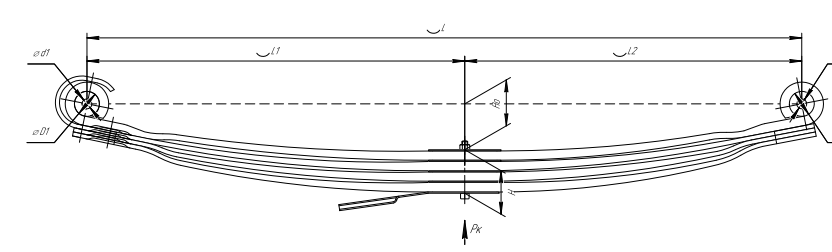

Рессора передняя для Mercedes Actros 3348-3351 4 листа

Технические данные

ОЕМ	A9603200101
Топ-3 моделей	Arocs
Количество листов	4
Нагрузка на рессору (Pk), т	3,3
Масса рессоры, кг	96,6
Рабочая длина рессоры L, мм	1800
L1, мм	950
L2, мм	850
Высота пакета H, мм	108
H0, мм	114
D1, мм	60
d1 внутр. диаметр втулки ушка, мм	24
D2, мм	60
d2 внутр. диаметр втулки ушка, мм	24
Номер OMK	OMK690007393

Все листы — в продаже. См. таблицу на стр. 354 — 497