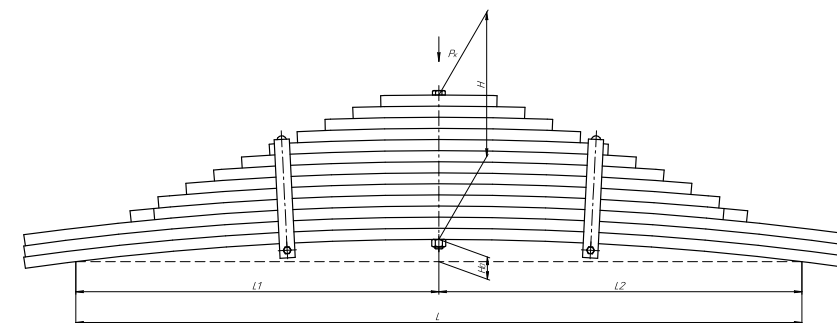

Рессора задняя для КамАЗ 6522 13 листов

Технические данные

ОЕМ	6522-2912012-45
Топ-3 моделей	6522
Количество листов	13
Нагрузка на рессору (Рк), т	11,723
Масса рессоры, кг	213,5
Рабочая длина рессоры L, мм	1440
L1, мм	720
L2, мм	720
Высота пакета Н, мм	286
Ho, мм	44
Номер ОМК	ОМК690003547

Все листы — в продаже. См. таблицу на стр. 354 — 497