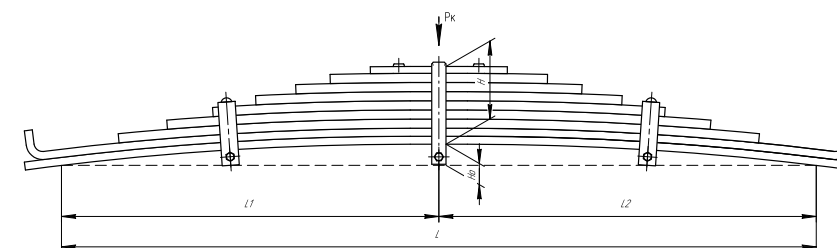

Рессора задняя для КамАЗ 43114, 4350, 4310 9 листов

Технические данные

ОЕМ	4310-2912012-02
Топ-3 моделей	43114, 4350, 4310
Количество листов	9
Нагрузка на рессору (Pk), т	4,4
Масса рессоры, кг	80,1
Рабочая длина рессоры L, мм	1320
L1, мм	660
L2, мм	660
Высота пакета H, мм	136
Ho, мм	37
Номер ОМК	ОМК690007487

Все листы — в продаже. См. таблицу на стр. 354 — 497