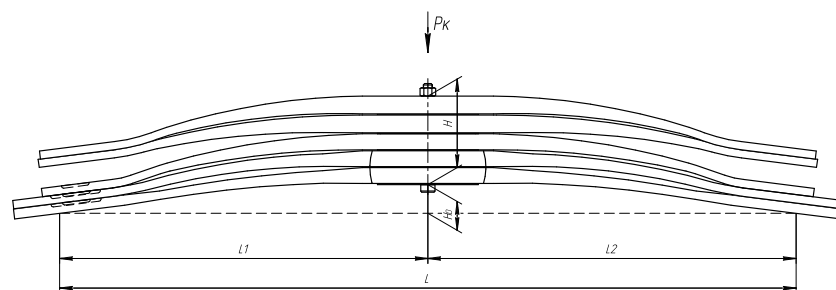

Рессора задняя для MAN TGA, TGS, TGX 5 листов

Технические данные

OEM	81434026642
Топ-3 моделей	TGA, TGS, TGX
Количество листов	5
Нагрузка на рессору (Pk), т	10
Масса рессоры, кг	147,5
Рабочая длина рессоры L, мм	1460
L1, мм	730
L2, мм	730
Высота пакета H, мм	175,5
Но, мм	57
Schoemacker	72917000
Weweler	F088T292ZA70
Номер OMK	OMK690005359

Все листы — в продаже. См. таблицу на стр. 354 — 497