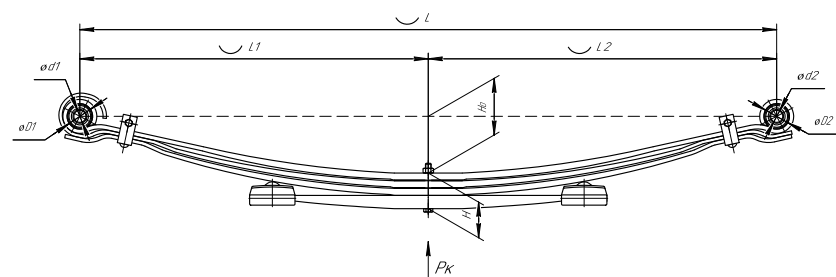

Рессора задняя для УАЗ 3962 4 листа

Все листы — в продаже. См. таблицу на стр. 354 — 497

Технические данные

ОЕМ	551304UZ-2912012-10
Топ-3 моделей	3962
Количество листов	4
Нагрузка на рессору (Pк), т	0,75
Масса рессоры, кг	21,6
Рабочая длина рессоры L, мм	1250
L1, мм	625
L2, мм	625
Высота пакета H, мм	62,8
H0, мм	102
D1, мм	45
d1 внутр. диаметр втулки ушка, мм	21,4
D2, мм	45
d2 внутр. диаметр втулки ушка, мм	21,4
Номер ОМК	ОМК690007323