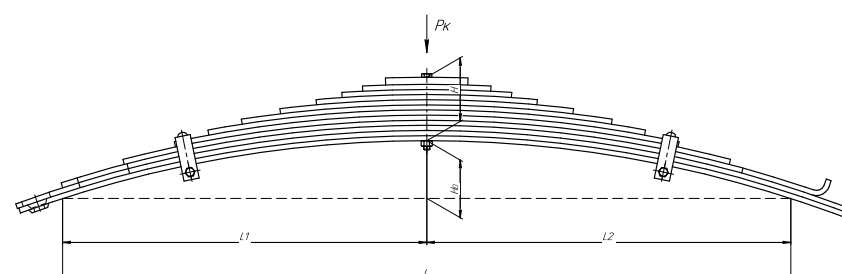

Рессора передняя для Урал 4320, 5557 11 листов

Технические данные

ОЕМ	5557-2902014-01
Топ-3 моделей	4320, 5557
Количество листов	12
Нагрузка на рессору (P_к), т	1,67
Масса рессоры, кг	71
Рабочая длина рессоры L, мм	1420
L1, мм	710
L2, мм	710
Высота пакета H, мм	124
Но, мм	112,5
Номер ОМК	ОМК690000298

Все листы — в продаже. См. таблицу на стр. 354 — 497