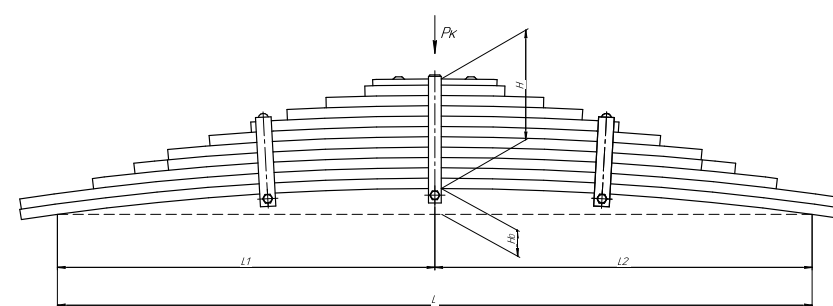

Рессора задняя для прицепа 93345 11 листов

Технические данные

ОЕМ	93345-2912012
Топ-3 моделей	93345
Количество листов	11
Нагрузка на рессору (Pk), т	7,65
Масса рессоры, кг	140
Рабочая длина рессоры L, мм	1460
L1, мм	730
L2, мм	730
Высота пакета Н, мм	212
Но, мм	50
Номер ОМК	ОМК690003541

Все листы — в продаже. См. таблицу на стр. 354 — 497