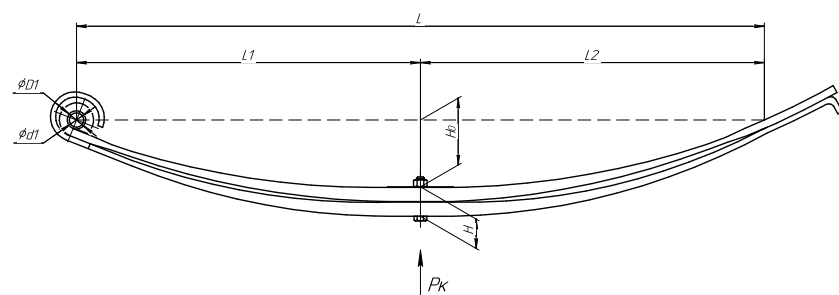

Рессора передняя для прицепа 887Б(М) 2 листа

Технические данные

ОЕМ	887Б(М)-2902012-02
Топ-3 моделей	887Б(М)
Количество листов	2
Нагрузка на рессору (P_к), т	1,6
Масса рессоры, кг	18
Рабочая длина рессоры L, мм	1050
L1, мм	525
L2, мм	525
Высота пакета H, мм	45
Н_о, мм	102
D1, мм	28,2
d1 внутр. диаметр втулки ушка, мм	22
Номер ОМК	ОМК690003581

Все листы — в продаже. См. таблицу на стр. 354 — 497