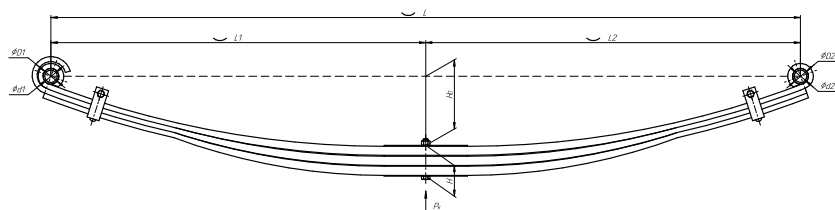

Рессора задняя для КАВЗ 4238 3 листа

Технические данные

ОЕМ	4238-2912012
Топ-3 моделей	4238
Количество листов	3
Нагрузка на рессору (Pк), т	2,65
Масса рессоры, кг	65
Рабочая длина рессоры L, мм	1800
L1, мм	900
L2, мм	900
Высота пакета H, мм	74
Ho, мм	166
D1, мм	37,7
d1 внутр. диаметр втулки ушка, мм	30
D2, мм	37,7
d2 внутр. диаметр втулки ушка, мм	30
Номер ОМК	ОМК690000242

Все листы — в продаже. См. таблицу на стр. 354 — 497