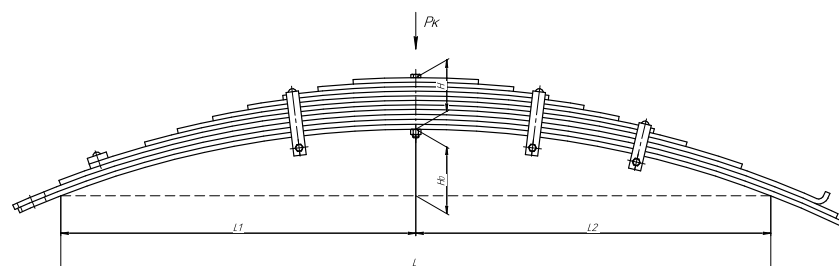

Рессора передняя для МАЗ 500А, 504В, 509 11 листов

Технические данные

ОЕМ	500-2902012-52
Топ-3 моделей	500А, 504В, 509
Количество листов	11
Нагрузка на рессору (Рк), т	1,65
Масса рессоры, кг	79,1
Рабочая длина рессоры L, мм	1420
L1, мм	710
L2, мм	710
Высота пакета Н, мм	103
Но, мм	133
Номер ОМК	ОМК690000235

Все листы — в продаже. См. таблицу на стр. 354 — 497