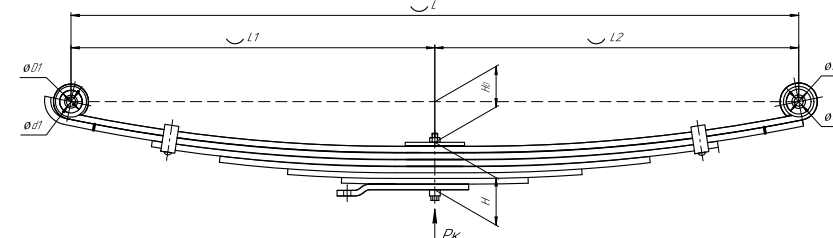

Рессора передняя для Isuzu NQR 90 7 листов

Технические данные

ОЕМ	8981819430
Топ-3 моделей	NQR 90
Количество листов	7
Нагрузка на рессору (Pk), т	1,4
Масса рессоры, кг	34,9
Рабочая длина рессоры L, мм	1300
L1, мм	650
L2, мм	650
Высота пакета H, мм	84
Ho, мм	77
D1, мм	40
d1 внутр. диаметр втулки ушка, мм	16,5
D2, мм	44
d2 внутр. диаметр втулки ушка, мм	16
Номер ОМК	ОМК690007291

Все листы — в продаже. См. таблицу на стр. 354 — 497