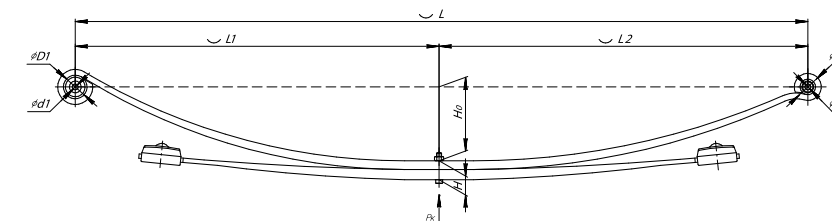

Рессора задняя для Mercedes Sprinter 310-314, 408-414 2 листа

Технические данные

ОЕМ	A9033200606
Топ-3 моделей	Sprinter 310-314, 408-414
Количество листов	2
Масса рессоры, кг	24,1
Рабочая длина рессоры L, мм	1490
L1, мм	740
L2, мм	750
Высота пакета H, мм	38,5
H0, мм	150
D1, мм	50
d1 внутр. диаметр втулки ушка, мм	12
D2, мм	31
d2 внутр. диаметр втулки ушка, мм	12
Schoemacker	33715000
Weweler	F020T886ZA75
Номер OMK	OMK690007233

Все листы — в продаже. См. таблицу на стр. 354 — 497