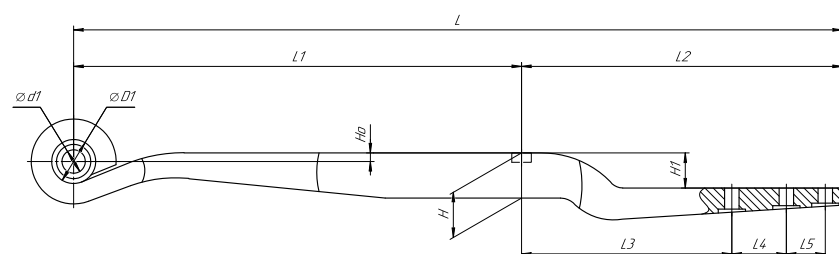

Полурессора для BPW, аналог 05.082.13.75.1

Технические данные

Количество листов	1
Масса рессоры, кг	36,2
Рабочая длина рессоры L, мм	987
L1, мм	575
L2, мм	412
L3, мм	270
L4, мм	70
Высота пакета Н, мм	58
H₀, мм	11
H₁, мм	45
D1, мм	56,5
d1 внутр. диаметр втулки ушка, мм	30
Номер OMK	OMK690005000