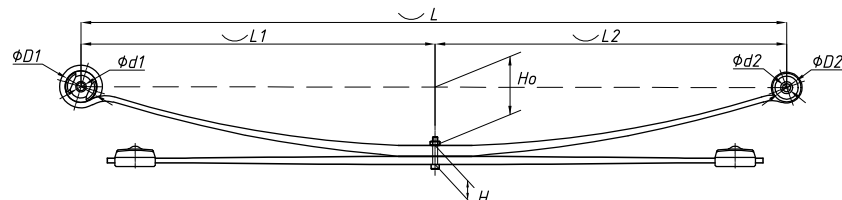

Рессора задняя для Peugeot Boxer 3, Fiat Ducato 250 2 листа

Технические данные

ОЕМ	1350011080
Топ-3 моделей	Boxer 3, Citroen Jumper, Fiat Ducato 250
Количество листов	2
Нагрузка на рессору (Рк), т	0,7
Масса рессоры, кг	24,8
Рабочая длина рессоры L, мм	1425
L1, мм	715
L2, мм	710
Высота пакета H, мм	38
Ho, мм	125
D1, мм	64
d1 внутр. диаметр втулки ушка, мм	16
D2, мм	40
d2 внутр. диаметр втулки ушка, мм	16,2
Schoemacker	67517000
Weweler	FO11T504ZA75
Номер OMK	OMK690003496

Все листы — в продаже. См. таблицу на стр. 354 — 497