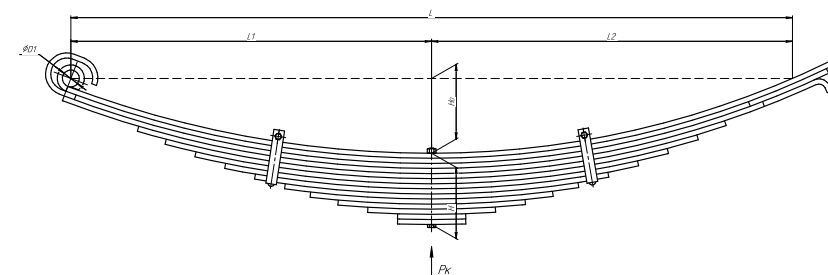

Рессора передняя для МАЗ 5337, 5432, 5551 14 листов

Технические данные

ОЕМ	64221-2902012-05
Топ-3 моделей	5337, 5432, 5551
Количество листов	14
Нагрузка на рессору (Рк), т	2,82
Масса рессоры, кг	116,5
Рабочая длина рессоры L, мм	1700
L1, мм	850
L2, мм	850
Высота пакета Н, мм	168
Но, мм	176
D1, мм	40
Номер ОМК	ОМК690004867

Все листы — в продаже. См. таблицу на стр. 354 — 497