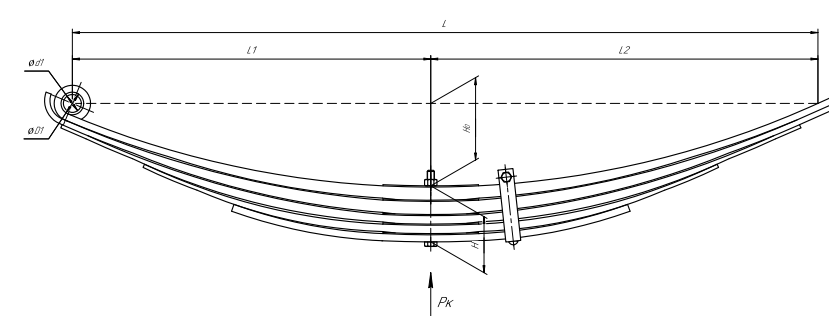

Рессора задняя для прицепа 9554 5 листов

Технические данные

ОЕМ	9554-2912122-90
Топ-3 моделей	9554
Количество листов	5
Нагрузка на рессору (Pk), т	3,5
Масса рессоры, кг	53,4
Рабочая длина рессоры L, мм	1250
L1, мм	625
L2, мм	625
Высота пакета H, мм	94
Ho, мм	140
D1, мм	38
d1 внутр. диаметр втулки ушка, мм	30
Номер ОМК	ОМК690007352

Все листы — в продаже. См. таблицу на стр. 354 — 497