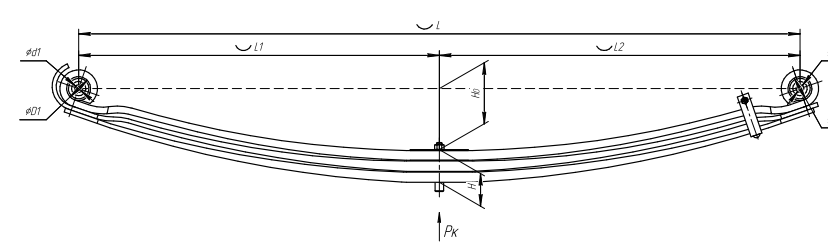

Рессора передняя для Iveco EuroTrakker 3 листа

Все листы — в продаже. См. таблицу на стр. 354 — 497

Технические данные

OEM	8169109
Топ-3 моделей	EuroTrakker
Количество листов	3
Нагрузка на рессору (Pk), т	4,587
Масса рессоры, кг	98,6
Рабочая длина рессоры L, мм	1900
L1, мм	950
L2, мм	950
Высота пакета H, мм	100
H0, мм	138
D1, мм	60
d1 внутр. диаметр втулки ушка, мм	20
D2, мм	60
d2 внутр. диаметр втулки ушка, мм	20
Schoemacker	66984000
Weweler	FO11T373ZA75
Номер OMK	OMK690005285