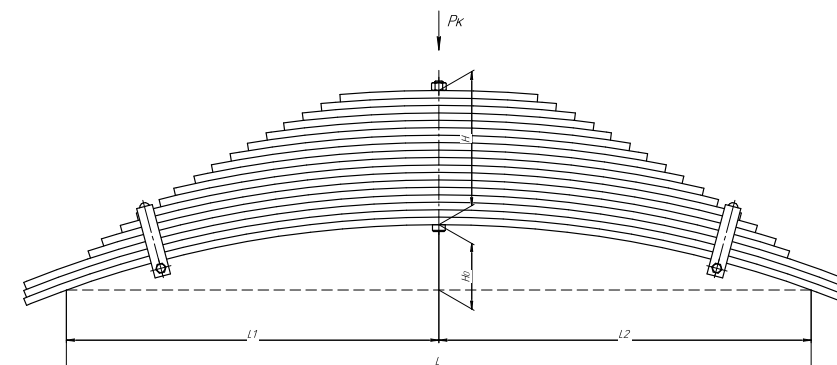

Рессора задняя для КраЗ 6505, МАЗ 5337, МАЗ 5516 18 листов

Технические данные

ОЕМ	6505-2912012-13
Топ-3 моделей	6505, МАЗ 5337, МАЗ 5516
Количество листов	18
Нагрузка на рессору (Pk), т	8,87
Масса рессоры, кг	191,9
Рабочая длина рессоры L, мм	1400
L1, мм	700
L2, мм	700
Высота пакета H, мм	252
Но, мм	123
Номер ОМК	ОМК690000243

Все листы — в продаже. См. таблицу на стр. 354 — 497