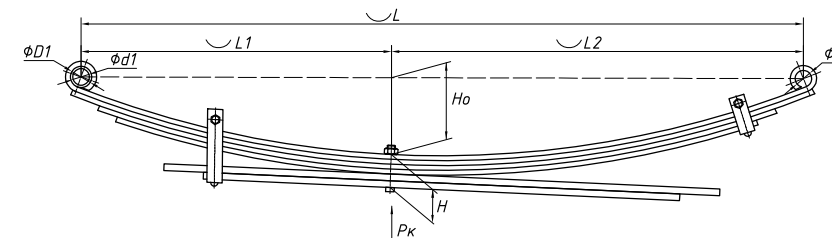

Рессора задняя для Hyundai Porter 1, H-100 6 листов

Все листы — в продаже. См. таблицу на стр. 354 — 497

Технические данные

ОЕМ	55100-4B100
Топ-3 моделей	Porter 1, H-100
Количество листов	6
Масса рессоры, кг	27,7
Рабочая длина рессоры L, мм	1200
L1, мм	515
L2, мм	685
Высота пакета H, мм	54
Ho, мм	115
D1, мм	34,7
d1 внутр. диаметр втулки ушка, мм	28
Номер OMK	OMK690004632