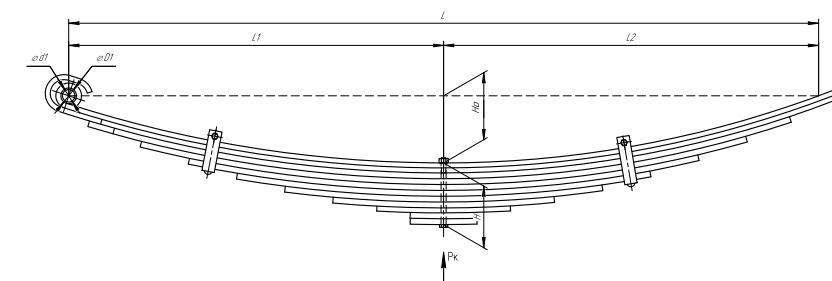

Рессора передняя для КамАЗ 65115, 6520, 53605 11 листов

Технические данные

ОЕМ	65115-2902012-20
Топ-3 моделей	65115, 6520, 53605
Количество листов	11
Нагрузка на рессору (Pk), т	2,72
Масса рессоры, кг	107,7
Рабочая длина рессоры L, мм	1800
L1, мм	900
L2, мм	900
Высота пакета H, мм	148
Ho, мм	161
D1, мм	38
d1 внутр. диаметр втулки ушка, мм	30
Номер ОМК	ОМК6900007464

Все листы — в продаже. См. таблицу на стр. 354 — 497