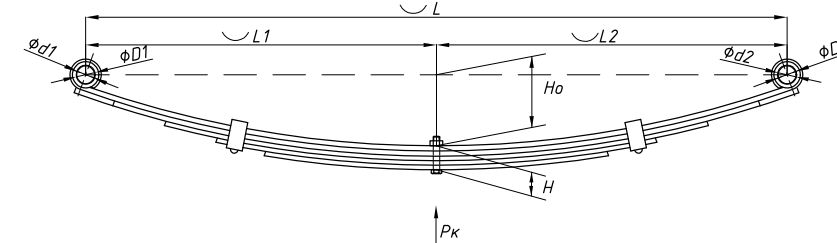

Рессора передняя для BAW 1044 5 листов

Технические данные

ОЕМ	2902N010A03
Топ-3 моделей	1044
Количество листов	5
Нагрузка на рессору (Pk), т	0,6
Масса рессоры, кг	19,3
Рабочая длина рессоры L, мм	1100
L1, мм	550
L2, мм	550
Высота пакета H, мм	37
Ho, мм	95
D1, мм	30
d1 внутр. диаметр втулки ушка, мм	28
D2, мм	30
d2 внутр. диаметр втулки ушка, мм	28
Номер ОМК	ОМК6900003571

Все листы — в продаже. См. таблицу на стр. 354 — 497