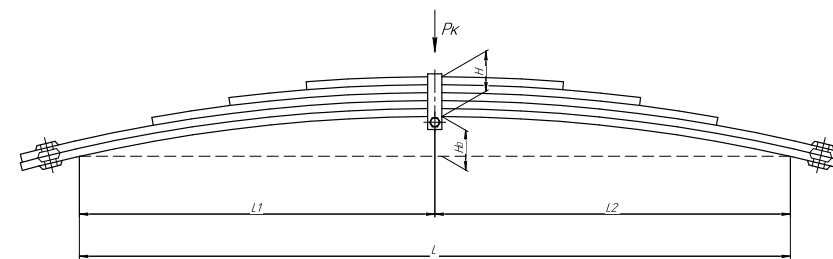

Рессора задняя для прицепа 9554 5 листов

Технические данные

ОЕМ	9554-2912012-90
Топ-3 моделей	9554
Количество листов	5
Нагрузка на рессору (Pk), т	1,96
Масса рессоры, кг	50,2
Рабочая длина рессоры L, мм	1250
L1, мм	625
L2, мм	625
Высота пакета H, мм	70
Ho, мм	70
Номер ОМК	ОМК690000749

Все листы — в продаже. См. таблицу на стр. 354 — 497