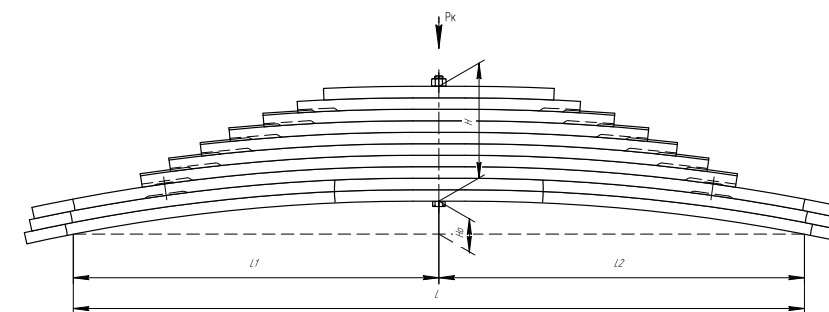

Рессора задняя для Dong Feng DFL-3251A 10 листов

Технические данные

OEM	2913010-T1100
Топ-3 моделей	DONGFENG
Количество листов	10
Нагрузка на рессору (Pk), т	11,5
Масса рессоры, кг	169,2
Рабочая длина рессоры L, мм	1400
L1, мм	700
L2, мм	700
Высота пакета H, мм	220
Ho, мм	63
Номер OMK	OMK690007480