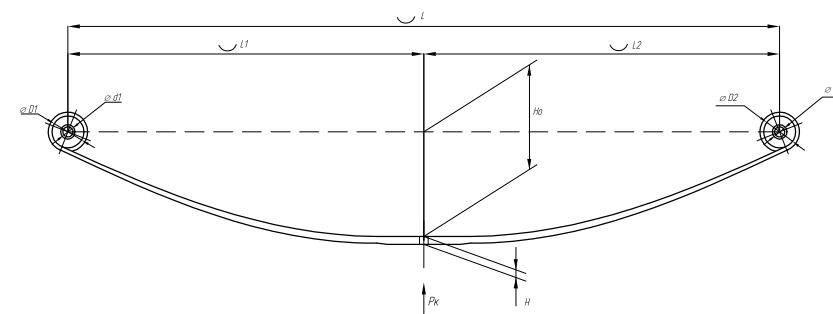

Рессора задняя для прицепа 1 лист

Технические данные

Количество листов	1
Нагрузка на рессору (Pk), т	0,365
Масса рессоры, кг	9,1
Рабочая длина рессоры L, мм	1200
L1, мм	600
L2, мм	600
Высота пакета H, мм	13
Ho, мм	174
D1, мм	53
d1 внутр. диаметр втулки ушка, мм	17
D2, мм	53
d2 внутр. диаметр втулки ушка, мм	17
Номер ОМК	ОМК690004631