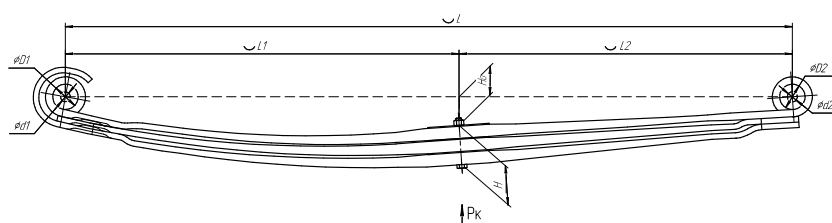

Рессора передняя для Mercedes Actros, Atego 3 листа

Технические данные

OEM	A9443200102
Топ-3 моделей	Actros 3331-3360, Actros 2031-2055, Atego
Количество листов	3
Нагрузка на рессору (Pk), т	4
Масса рессоры, кг	86,3
Рабочая длина рессоры L, мм	1800
L1, мм	970
L2, мм	830
Высота пакета H, мм	96,3
Ho, мм	65
D1, мм	60
d1 внутр. диаметр втулки ушка, мм	24,5
D2, мм	60
d2 внутр. диаметр втулки ушка, мм	24,5
Schoemacker	33808000
Weweler	F020T731ZA75
Номер OMK	OMK690004936

Все листы — в продаже. См. таблицу на стр. 354 — 497