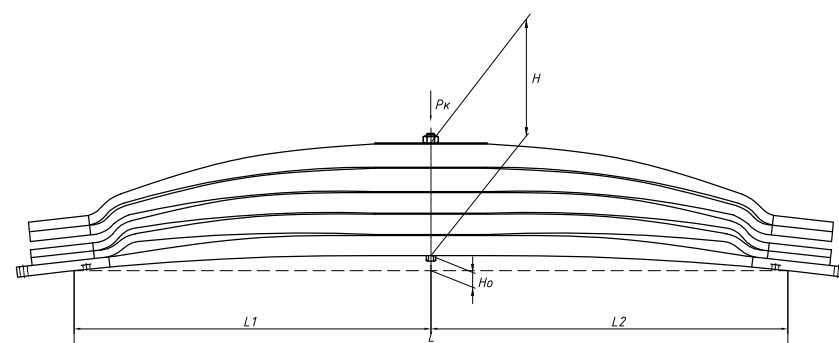

Рессора задняя для Mercedes Actros 3331-3360 5 листов

Технические данные

OEM	A9483202405
Топ-3 моделей	Actros 3331-3360, Actros 4140-4151
Количество листов	5
Нагрузка на рессору (Pк), т	17,413
Масса рессоры, кг	187,9
Рабочая длина рессоры L, мм	1450
L1, мм	725
L2, мм	725
Высота пакета H, мм	229
Ho, мм	43
Schoemacker	33839000
Weweler	F020T906ZA70
Номер OMK	OMK690000051

Все листы — в продаже. См. таблицу на стр. 354 — 497