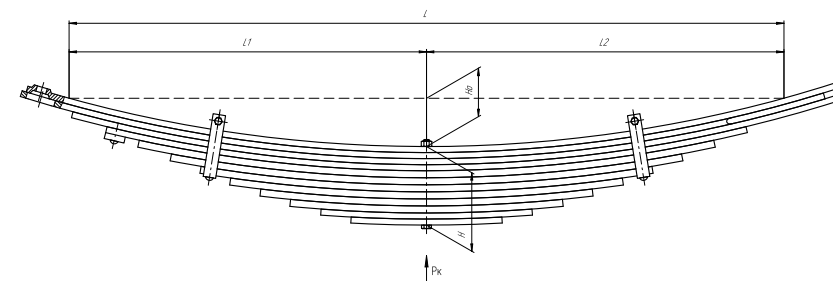

Рессора задняя для прицепа МАЗ 8378, 83781, 9380 12 листов

Технические данные

ОЕМ	8378-2912012-01
Топ-3 моделей	МАЗ 8378, 83781, 9380
Количество листов	12
Нагрузка на рессору (Рк), т	4,425
Масса рессоры, кг	108,7
Рабочая длина рессоры L, мм	1420
L1, мм	710
L2, мм	710
Высота пакета Н, мм	156
Н0, мм	96
Номер ОМК	ОМК690007404

Все листы — в продаже. См. таблицу на стр. 354 — 497