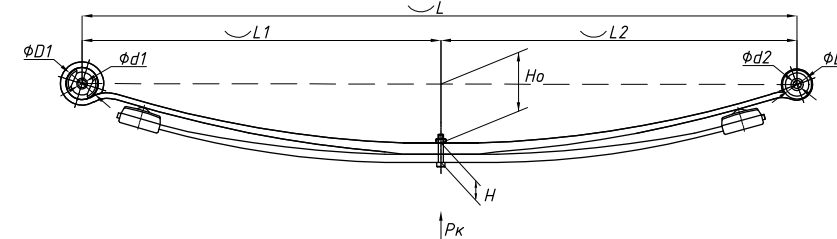

Рессора задняя для Peugeot Boxer 3, Fiat Ducato 250 2 листа

Технические данные

ОЕМ	1350011080
Топ-3 моделей	Boxer 3, Citroen Jumper, Fiat Ducato 250
Количество листов	2
Нагрузка на рессору (Рк), т	0,7
Масса рессоры, кг	24,8
Рабочая длина рессоры L, мм	1425
L1, мм	715
L2, мм	710
Высота пакета H, мм	40
Ho, мм	125
D1, мм	64
d1 внутр. диаметр втулки ушка, мм	16
D2, мм	40
d2 внутр. диаметр втулки ушка, мм	16
Номер OMK	OMK690003497

Все листы — в продаже. См. таблицу на стр. 354 — 497