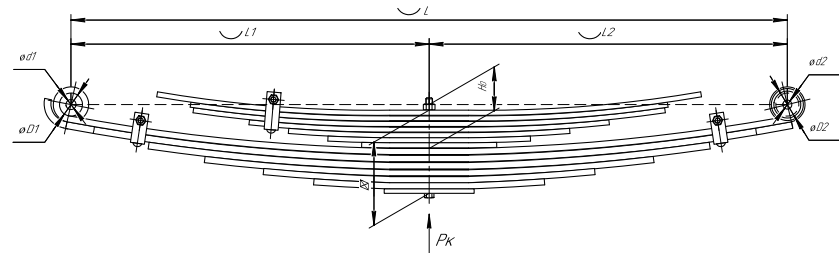

Рессора задняя для Isuzu NPR 75 13 листов

Все листы — в продаже. См. таблицу на стр. 354 — 497

Технические данные

OEM	8980799020
Топ-3 моделей	NPR 75
Количество листов	13
Нагрузка на рессору (Pk), т	3,1
Масса рессоры, кг	59,1
Рабочая длина рессоры L, мм	1300
L1, мм	650
L2, мм	650
Высота пакета H, мм	148
Ho, мм	78
D1, мм	40
d1 внутр. диаметр втулки ушка, мм	18
D2, мм	40
d2 внутр. диаметр втулки ушка, мм	16
Номер OMK	OMK690007312