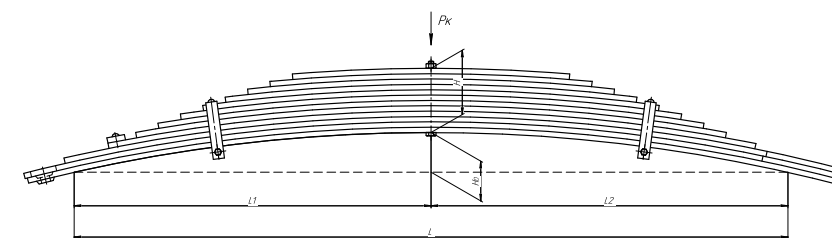

Рессора задняя для МАЗ 5337, 5432, 5551 12 листов

Технические данные

ОЕМ	5336-2912012
Топ-3 моделей	5337, 5432, 5551
Количество листов	12
Нагрузка на рессору (Рк), т	3,2
Масса рессоры, кг	127,6
Рабочая длина рессоры L, мм	1600
L1, мм	800
L2, мм	800
Высота пакета Н, мм	144
Но, мм	89
Номер ОМК	ОМК690000269

Все листы — в продаже. См. таблицу на стр. 354 — 497