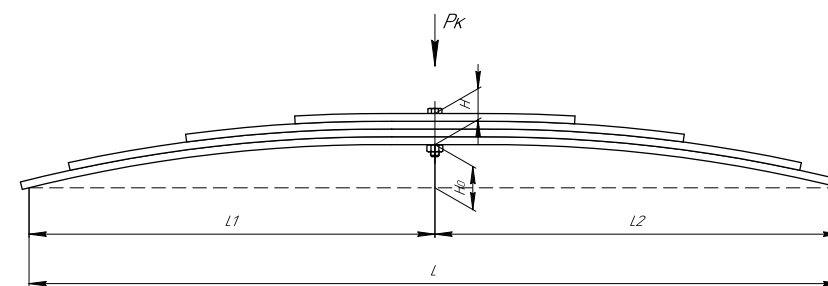

Рессора задняя для прицепа Магас 4 листа

Технические данные

ОЕМ	650904МГ-2912012
Топ-3 моделей	Магас
Количество листов	4
Нагрузка на рессору (Pk), т	0,725
Масса рессоры, кг	12,6
Рабочая длина рессоры L, мм	940
L1, мм	470
L2, мм	470
Высота пакета Н, мм	36
Н0, мм	50
Номер ОМК	ОМК690003077

Все листы — в продаже. См. таблицу на стр. 354 — 497