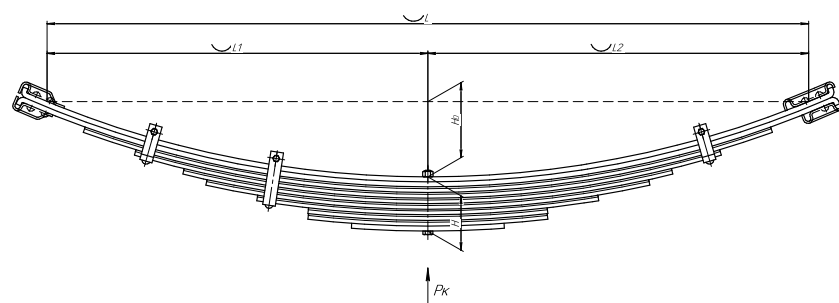

Рессора передняя для ПАЗ 4230 Аврора 10 листов

Технические данные

ОЕМ	4230-2902012
Топ-3 моделей	4230 Аврора
Количество листов	10
Нагрузка на рессору (Рк), т	1,5
Масса рессоры, кг	49,3
Рабочая длина рессоры L, мм	1500
L1, мм	750
L2, мм	750
Высота пакета Н, мм	107
Но, мм	148
Номер ОКМ	ОМК690004839

Все листы — в продаже. См. таблицу на стр. 354 — 497