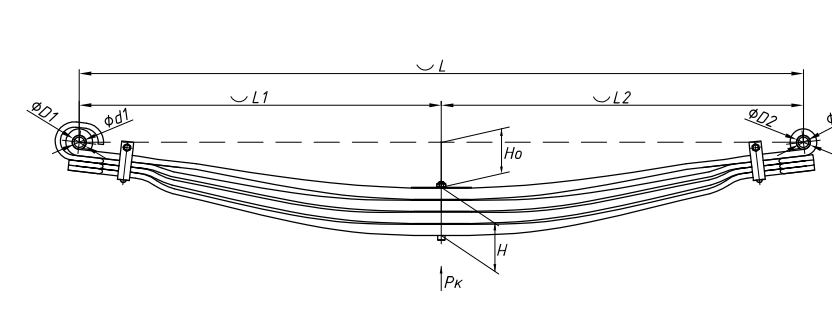

Рессора передняя для Scania 4- и PGRT-series 4 листа

Технические данные

OEM	1479518
Топ-3 моделей	4-series, PGRT-series
Количество листов	4
Нагрузка на рессору (Pk), т	4,338
Масса рессоры, кг	107,4
Рабочая длина рессоры L, мм	1820
L1, мм	910
L2, мм	910
Высота пакета H, мм	120
Ho, мм	112
D1, мм	36
d1 внутр. диаметр втулки ушка, мм	26
D2, мм	36
d2 внутр. диаметр втулки ушка, мм	26
Schoemacker	90138000
Weweler	F010T191ZA75
Номер OMK	OMK690004050

Все листы — в продаже. См. таблицу на стр. 354 — 497