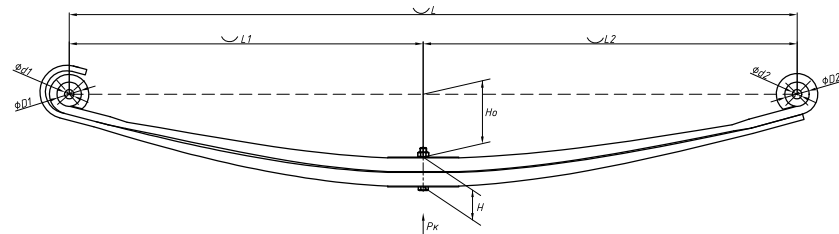

Рессора передняя для Renault Premium, Magnum 2 листа

Все листы — в продаже. См. таблицу на стр. 354 — 497

Технические данные

OEM	5010557732
Топ-3 моделей	Premium 2, Magnum, Kerax
Количество листов	2
Нагрузка на рессору (Pk), т	2,956
Масса рессоры, кг	70,6
Рабочая длина рессоры L, мм	1850
L1, мм	900
L2, мм	950
Высота пакета H, мм	76
H0, мм	160
D1, мм	60
d1 внутр. диаметр втулки ушка, мм	24,5
D2, мм	60
d2 внутр. диаметр втулки ушка, мм	24,5
Schoemacker	9742000
Weweler	F023T171ZA75
Номер OMK	OMK690003555