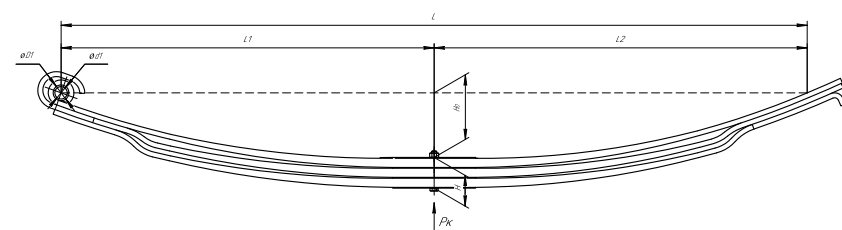

Рессора передняя для КамАЗ 65115, 65116, 65117 3 листа

Технические данные

ОЕМ	902203KZ-2902012-15
Топ-3 моделей	65115, 65116, 65117
Количество листов	3
Нагрузка на рессору (Pk), т	2,65
Масса рессоры, кг	67,1
Рабочая длина рессоры L, мм	1800
L1, мм	900
L2, мм	900
Высота пакета Н, мм	74
Но, мм	156
D1, мм	37,7
d1 внутр. диаметр втулки ушка, мм	30
Номер ОМК	ОМК690007422

Все листы — в продаже. См. таблицу на стр. 354 — 497