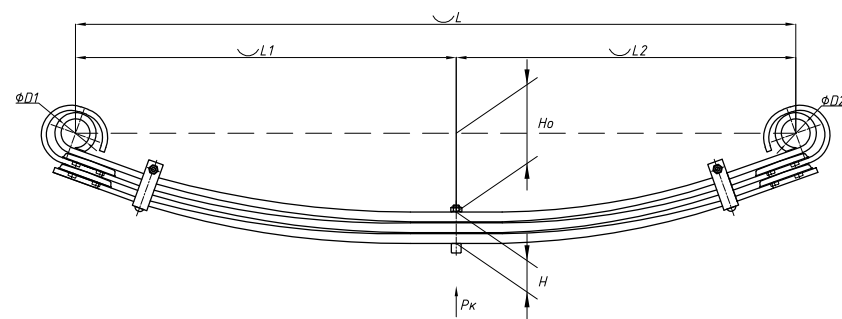

Рессора передняя для Тонар 6528 3 листа

Технические данные

ОЕМ	65282-2902012
Топ-3 моделей	6528
Количество листов	3
Нагрузка на рессору (Pk), т	2,7
Масса рессоры, кг	59,7
Рабочая длина рессоры L, мм	1444
L1, мм	762
L2, мм	682
Высота пакета H, мм	61
Ho, мм	154
D1, мм	57
D2, мм	57
Номер ОМК	ОМК690004776

Все листы — в продаже. См. таблицу на стр. 354 — 497