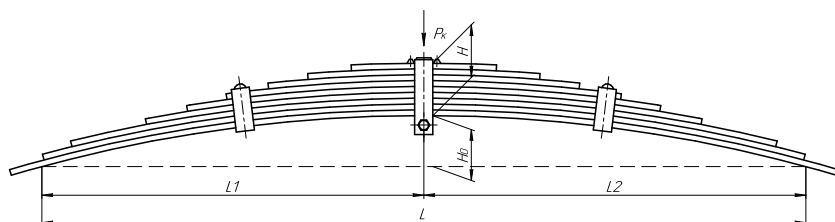

Рессора задняя для Зил 130, 4502, 555 9 листов

Технические данные

ОЕМ	130-2913007-02
Топ-3 моделей	130, 4502, 555
Количество листов	9
Нагрузка на рессору (Рк), т	0,55
Масса рессоры, кг	29
Рабочая длина рессоры L, мм	1050
L1, мм	525
L2, мм	525
Высота пакета Н, мм	72
Н₀, мм	70
Номер ОМК	ОМК690000291

Все листы — в продаже. См. таблицу на стр. 354 — 497