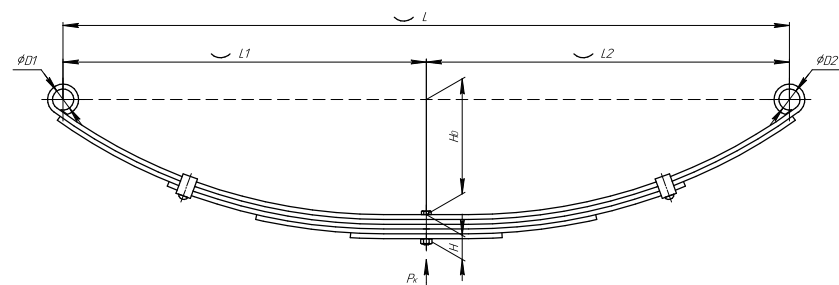

Рессора задняя для прицепа 600805PB5 5 листов

Технические данные

ОЕМ	600805PB5-2912012
Топ-3 моделей	600805PB5
Количество листов	5
Нагрузка на рессору (Pk), т	0,375
Масса рессоры, кг	16,7
Рабочая длина рессоры L, мм	1200
L1, мм	600
L2, мм	600
Высота пакета Н, мм	40
Н0, мм	190
D1, мм	35
D2, мм	35
Номер ОМК	ОМК690003076

Все листы — в продаже. См. таблицу на стр. 354 — 497