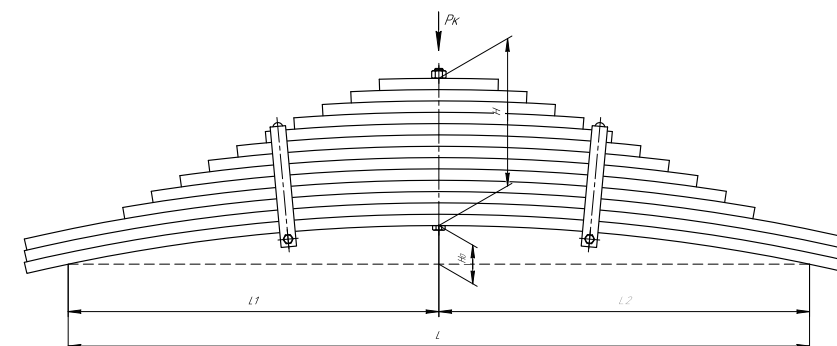

Рессора задняя для КамАЗ 6520, 6522, 65221 13 листов

Технические данные

ОЕМ	1002213KZ-2912012
Топ-3 моделей	6520, 6522, 65221
Количество листов	13
Нагрузка на рессору (Pk), т	11,7
Масса рессоры, кг	206,5
Рабочая длина рессоры L, мм	1440
L1, мм	720
L2, мм	720
Высота пакета Н, мм	286
Но, мм	82
Номер ОМК	ОМК690007428

Все листы — в продаже. См. таблицу на стр. 354 — 497