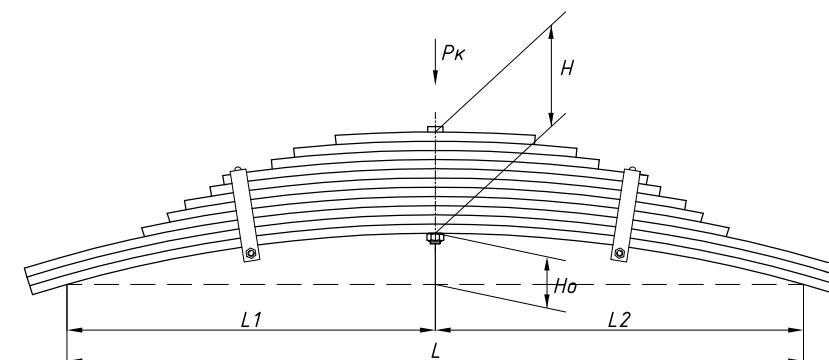

Рессора задняя для BPW 11 листов

Технические данные

OEM	05.082.04.02.0
Количество листов	11
Нагрузка на рессору (Pk), т	5,3
Масса рессоры, кг	77
Рабочая длина рессоры L, мм	960
L1, мм	480
L2, мм	480
Высота пакета H, мм	132
Ho, мм	50
Schoemacker	88072100
Weweler	A179Z149ZA70
Номер OMK	OMK690004482

Все листы — в продаже. См. таблицу на стр. 354 — 497