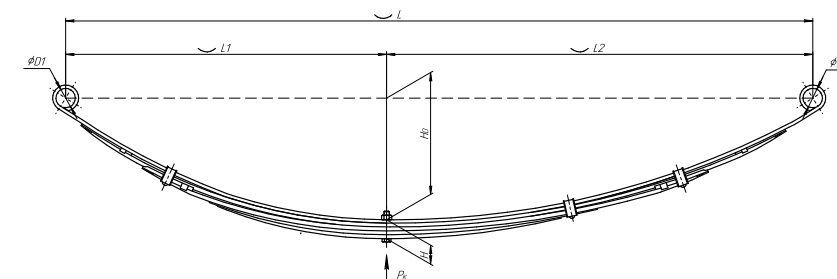

Рессора задняя для ГАЗ 3102, 3110, 24 5 листов

Все листы — в продаже. См. таблицу на стр. 354 — 497

Технические данные

ОЕМ	24-2912012-02
Топ-3 моделей	3102, 3110, 24
Количество листов	5
Нагрузка на рессору (Рк), т	0,4
Масса рессоры, кг	14,6
Рабочая длина рессоры L, мм	1350
L1, мм	580
L2, мм	770
Высота пакета Н, мм	34
Н₀, мм	220
D1, мм	35
D2, мм	35
Номер ОМК	ОМК690000616