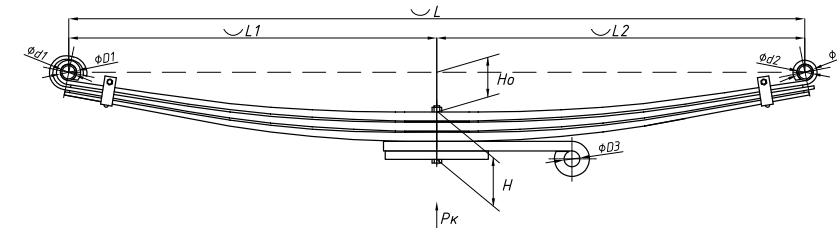

Рессора передняя для BAW 1044 4 листа

Технические данные

ОЕМ	BP10442922021
Топ-3 моделей	1044
Количество листов	5
Нагрузка на рессору (Pk), т	1
Масса рессоры, кг	25,5
Рабочая длина рессоры L, мм	1140
L1, мм	570
L2, мм	570
Высота пакета H, мм	71
Ho, мм	108
D1, мм	33
d1 внутр. диаметр втулки ушка, мм	26
D2, мм	33
d2 внутр. диаметр втулки ушка, мм	26
D3, мм	25
Номер ОМК	ОМК690000256

Все листы — в продаже. См. таблицу на стр. 354 — 497