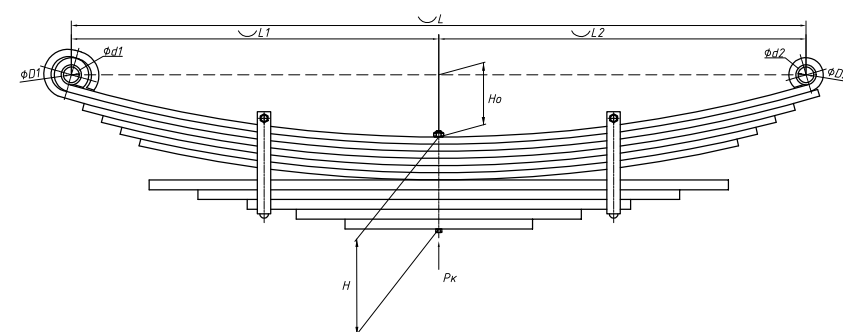

Рессора задняя для Scania PGRT-series 11 листов

Технические данные

OEM	1893986
Топ-3 моделей	4-series, PGRT-series
Количество листов	11
Нагрузка на рессору (Pk), т	6,9
Масса рессоры, кг	207,4
Рабочая длина рессоры L, мм	1705
L1, мм	852,5
L2, мм	852,5
Высота пакета H, мм	206
Ho, мм	161
D1, мм	45
d1 внутр. диаметр втулки ушка, мм	36
D2, мм	45
d2 внутр. диаметр втулки ушка, мм	36
Schoemacker	90215000
Weweler	A010T258ZA75
Номер OMK	OMK690003337

Все листы — в продаже. См. таблицу на стр. 354 — 497