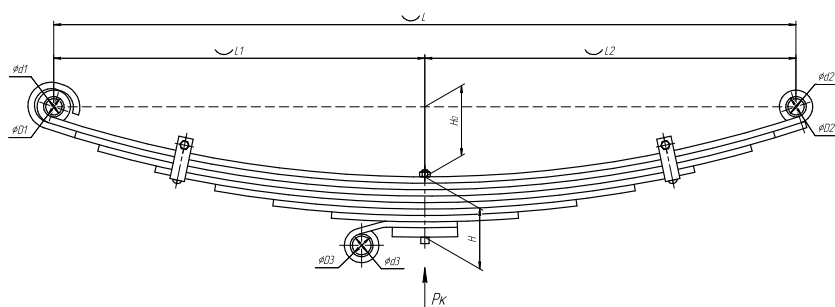

Рессора передняя для Hyundai HD 120 9 листов (левая)

Все листы — в продаже. См. таблицу на стр. 354 — 497

Технические данные

OEM	54100-6A010
Топ-3 моделей	HD 120
Количество листов	8
Нагрузка на рессору (Pк), т	1,75
Масса рессоры, кг	42,3
Рабочая длина рессоры L, мм	1300
L1, мм	650
L2, мм	650
Высота пакета H, мм	103
H0, мм	120
D1, мм	33,7
d1 внутр. диаметр втулки ушка, мм	34
D2, мм	33,7
d2 внутр. диаметр втулки ушка, мм	28
D3, мм	38,7
d3 внутр. диаметр втулки ушка, мм	32
Номер OMK	OMK690005301