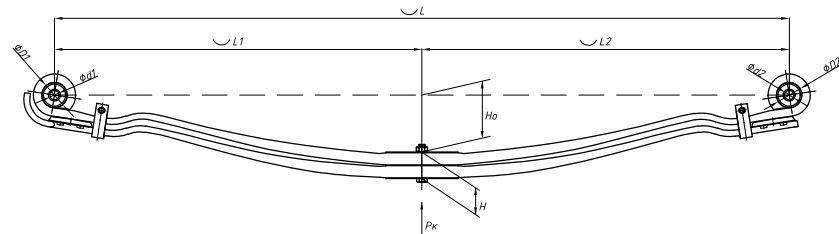

Рессора передняя для MAN TGA, TGS, TGX 2 листа

Все листы — в продаже. См. таблицу на стр. 354 — 497

Технические данные

OEM	81434026327
Топ-3 моделей	TGA, TGS, TGX
Количество листов	2
Нагрузка на рессору (Pk), т	3,619
Масса рессоры, кг	69
Рабочая длина рессоры L, мм	1850
L1, мм	925
L2, мм	925
Высота пакета H, мм	66
H0, мм	142
D1, мм	63
d1 внутр. диаметр втулки ушка, мм	24
D2, мм	63
d2 внутр. диаметр втулки ушка, мм	24
Schoemacker	73046000
Weweler	F088T455WA75
Номер OMK	OMK690004180