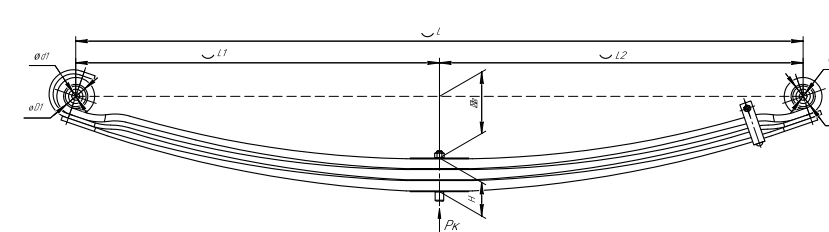

Рессора передняя для Iveco Stralis, Trakker 3 листа

Все листы — в продаже. См. таблицу на стр. 354 — 497

Технические данные

OEM	8161628
Топ-3 моделей	Stralis, Trakker, EuroTrakker
Количество листов	3
Нагрузка на рессору (Pk), т	2,7
Масса рессоры, кг	83,7
Рабочая длина рессоры L, мм	1900
L1, мм	950
L2, мм	950
Высота пакета H, мм	86,5
H0, мм	158
D1, мм	60
d1 внутр. диаметр втулки ушка, мм	20
D2, мм	60
d2 внутр. диаметр втулки ушка, мм	20
Schoemacker	66926000
Weweler	FO11T275ZA75
Номер OMK	OMK690007315