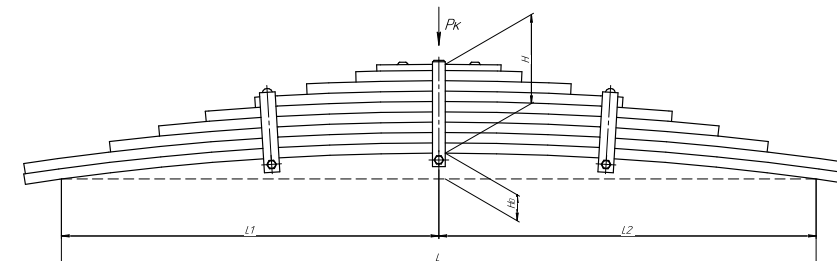

Рессора задняя для прицепа 96742 9 листов

Технические данные

ОЕМ	96742-2912012-20
Топ-3 моделей	96742
Количество листов	9
Нагрузка на рессору (Pk), т	6,12
Масса рессоры, кг	116
Рабочая длина рессоры L, мм	1460
L1, мм	730
L2, мм	730
Высота пакета H, мм	172
H0, мм	50
Номер OMK	OMK690000295

Все листы — в продаже. См. таблицу на стр. 354 — 497