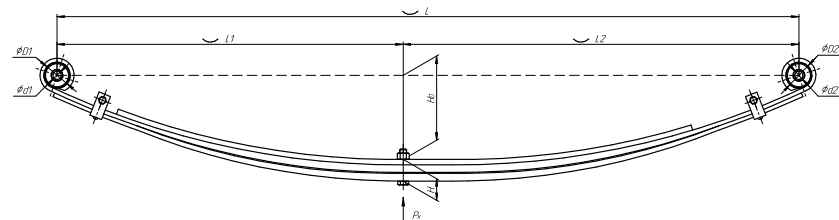

Все листы — в продаже. См. таблицу на стр. 354 — 497

Рессора задняя для ГАЗ 3302 3 листа

Все листы — в продаже. См. таблицу на стр. 354 — 497

Технические данные

ОЕМ	3302-2912012-11-10
Топ-3 моделей	3302
Количество листов	3
Нагрузка на рессору (Рк), т	0,75
Масса рессоры, кг	30,6
Рабочая длина рессоры L, мм	1500
L1, мм	700
L2, мм	800
Высота пакета Н, мм	43,8
Н ₀ , мм	170
D1, мм	53
d1 внутр. диаметр втулки ушка, мм	17
D2, мм	53
d2 внутр. диаметр втулки ушка, мм	17
Номер ОМК	ОМК690004200