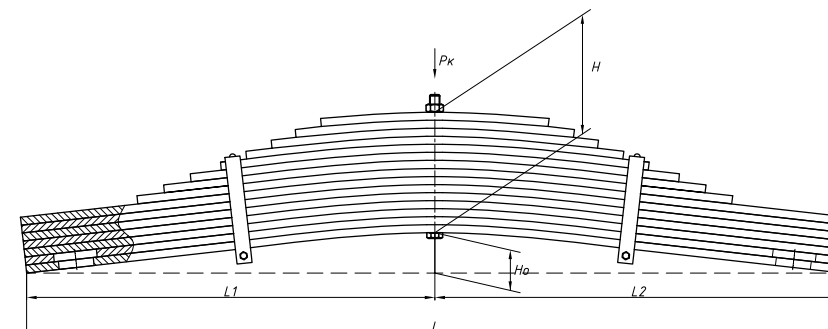

Рессора задняя для прицепа НовосибирАРЗ 15 листов

Технические данные

ОЕМ	1201615TR-2912012-01
Топ-3 моделей	НовосибАРЗ
Количество листов	15
Нагрузка на рессору (Pk), т	11
Масса рессоры, кг	290,2
Рабочая длина рессоры L, мм	1510
L1, мм	755
L2, мм	755
Высота пакета Н, мм	240
Н0, мм	70
Номер ОМК	ОМК690003269

Все листы — в продаже. См. таблицу на стр. 354 — 497