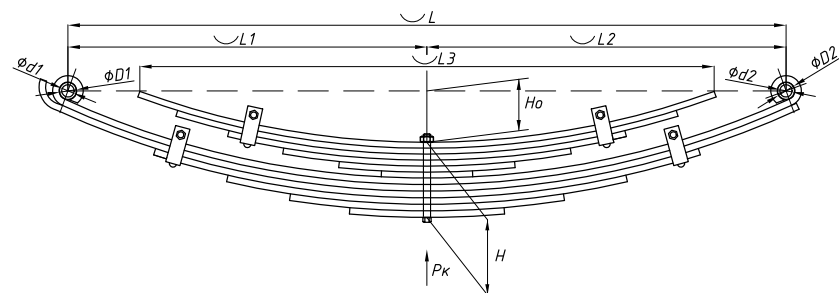

Рессора задняя для BAW 1044 12 листов

Все листы — в продаже. См. таблицу на стр. 354 — 497

Технические данные

ОЕМ	BP10652950221
Топ-3 моделей	1044
Количество листов	12
Нагрузка на рессору (Pk), т	1,35
Масса рессоры, кг	49,2
Рабочая длина рессоры L, мм	1250
L1, мм	625
L2, мм	625
L3, мм	958
Высота пакета H, мм	126
H0, мм	147
D1, мм	33
d1 внутр. диаметр втулки ушка, мм	26
D2, мм	33
d2 внутр. диаметр втулки ушка, мм	26
Номер ОМК	ОМК690003750