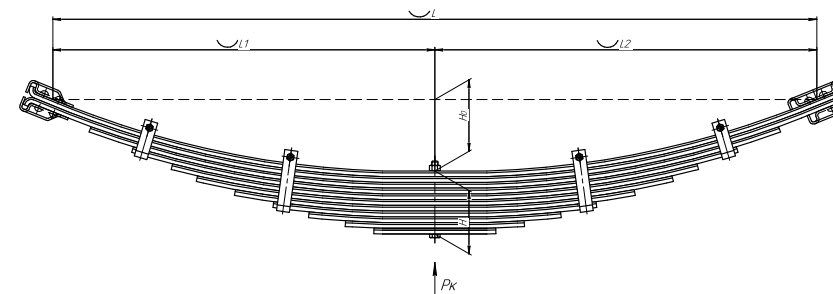

Рессора задняя для ПАЗ 3205, 672, 3201 11 листов

Технические данные

ОЕМ	672-2912012
Топ-3 моделей	3205, 672, 3201
Количество листов	11
Нагрузка на рессору (Pk), т	1,5
Масса рессоры, кг	52
Рабочая длина рессоры L, мм	1500
L1, мм	750
L2, мм	750
Высота пакета H, мм	121
H0, мм	137
Номер ОМК	ОМК690000636

Все листы — в продаже. См. таблицу на стр. 354 — 497