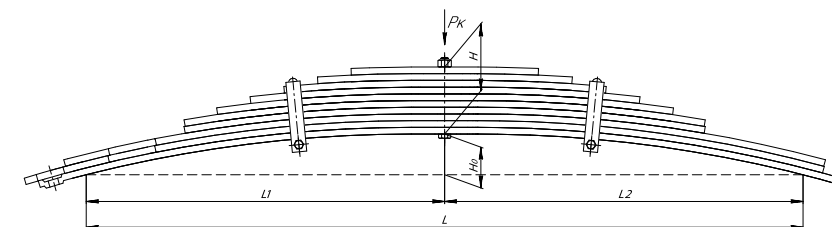

Рессора передняя для трактора 739М 10 листов

Технические данные

ОЕМ	739-2902012
Количество листов	10
Нагрузка на рессору (Pк), т	3,5
Масса рессоры, кг	115,29
Рабочая длина рессоры L, мм	1500
L1, мм	750
L2, мм	750
Высота пакета H, мм	140
Но, мм	87
Номер ОМК	ОМК690007274

Все листы — в продаже. См. таблицу на стр. 354 — 497