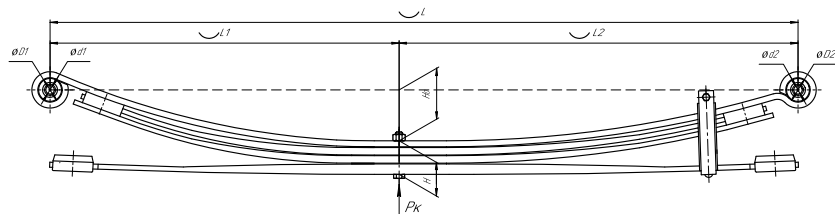

Рессора задняя для ГАЗ 2705, 3302 4 листа

Технические данные

ОЕМ	751204GZ-2912010-10
Топ-3 моделей	2705, 3302
Количество листов	4
Нагрузка на рессору (Pk), т	1,51
Масса рессоры, кг	47,29
Рабочая длина рессоры L, мм	1500
L1, мм	700
L2, мм	800
Высота пакета H, мм	67,5
Ho, мм	115
D1, мм	50
d1 внутр. диаметр втулки ушка, мм	17
D2, мм	50
d2 внутр. диаметр втулки ушка, мм	17
Номер ОМК	ОМК690007406

Все листы — в продаже. См. таблицу на стр. 354 — 497