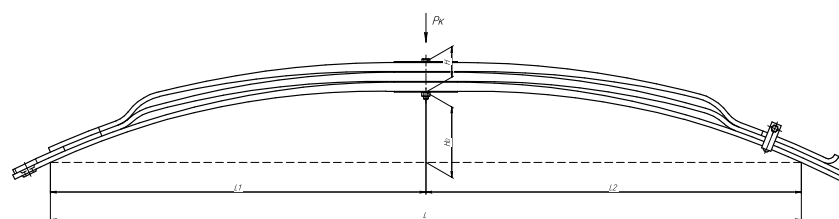

Рессора передняя для МАЗ 54323, 64229, 64221 3 листа

Технические данные

ОЕМ	64222-2902012-10
Топ-3 моделей	54323, 64229, 64221
Количество листов	3
Нагрузка на рессору (P_к), т	2,905
Масса рессоры, кг	64,5
Рабочая длина рессоры L, мм	1900
L1, мм	950
L2, мм	950
Высота пакета H, мм	77
Но, мм	178
Номер ОМК	ОМК690000285

Все листы — в продаже. См. таблицу на стр. 354 — 497