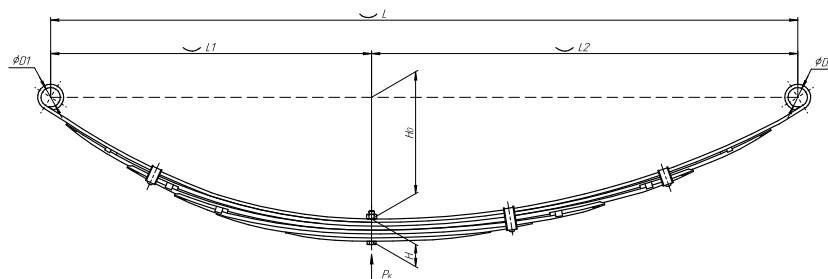

Рессора задняя для ГАЗ 3102, 3110, 24 6 листов

Технические данные

ОЕМ	24-02-2912012-01
Топ-3 моделей	3102, 3110, 24
Количество листов	6
Нагрузка на рессору (Рк), т	0,4
Масса рессоры, кг	17,4
Рабочая длина рессоры L, мм	1350
L1, мм	580
L2, мм	770
Высота пакета Н, мм	40
Ho, мм	220
D1, мм	35
D2, мм	35
Номер ОМК	ОМК690000271

Все листы — в продаже. См. таблицу на стр. 354 — 497