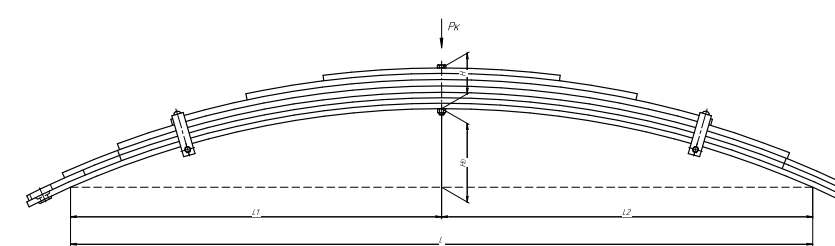

Рессора передняя для МАЗ 54323, 64229, 64221 7 листов

Технические данные

ОЕМ	64222-2902012
Топ-3 моделей	54323, 64229, 64221
Количество листов	7
Нагрузка на рессору (Рк), т	2,6
Масса рессоры, кг	114,1
Рабочая длина рессоры L, мм	1890
L1, мм	945
L2, мм	945
Высота пакета Н, мм	104
Но, мм	200
Номер ОМК	ОМК690000627

Все листы — в продаже. См. таблицу на стр. 354 — 497