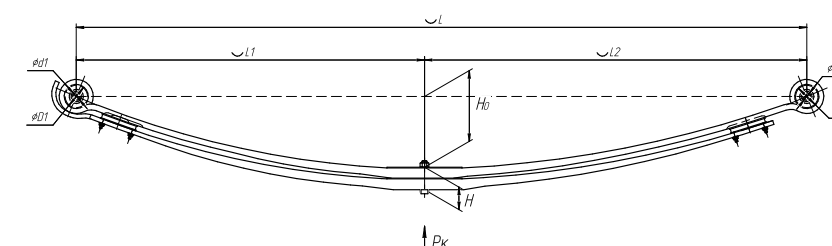

Рессора передняя для Mercedes Atego 1214-1228 2 листа

Технические данные

ОЕМ	A9743200102
Топ-3 моделей	Atego 916-926, Atego 1015-1024, Atego 1214-1228
Количество листов	2
Нагрузка на рессору (Pк), т	1,1
Масса рессоры, кг	44,7
Рабочая длина рессоры L, мм	1800
L1, мм	860
L2, мм	940
Высота пакета H, мм	54
Ho, мм	170
D1, мм	54
d1 внутр. диаметр втулки ушка, мм	18
D2, мм	54
d2 внутр. диаметр втулки ушка, мм	18
Schoemacker	33840000
Weweler	F020T787ZA75
Номер OMK	OMK690005074

Все листы — в продаже. См. таблицу на стр. 354 — 497