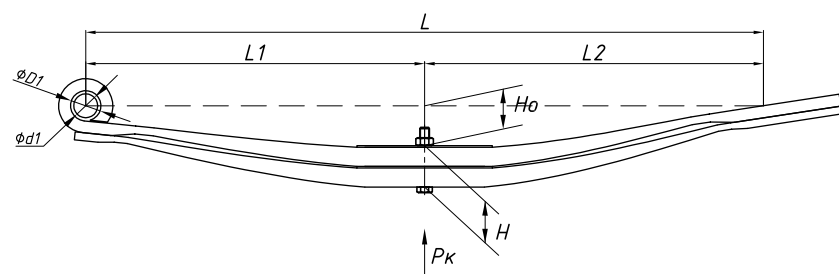

Рессора задняя для прицепа СевЗапСпецМаш 2 листа

Технические данные

ОЕМ	902402TR-2912012
Топ-3 моделей	СевЗапСпецМаш
Количество листов	2
Нагрузка на рессору (Pk), т	4
Масса рессоры, кг	24,2
Рабочая длина рессоры L, мм	850
L1, мм	425
L2, мм	425
Высота пакета H, мм	52
Ho, мм	50
D1, мм	38
d1 внутр. диаметр втулки ушка, мм	30
Номер ОМК	ОМК690000725

Все листы — в продаже. См. таблицу на стр. 354 — 497