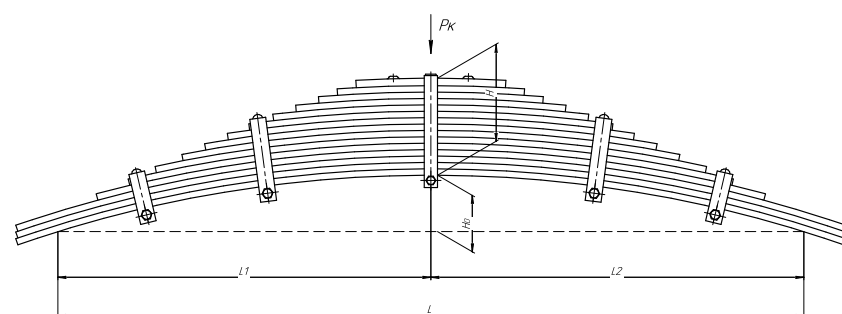

Рессора задняя для Урал 4320, 5557, 532361 15 листов

Технические данные

ОЕМ	5557-2912122-12
Топ-3 моделей	4320, 5557, 532361
Количество листов	15
Нагрузка на рессору (Pк), т	4,86
Масса рессоры, кг	117,7
Рабочая длина рессоры L, мм	1400
L1, мм	700
L2, мм	700
Высота пакета H, мм	182
H0, мм	106
Номер ОМК	ОМК690000101

Все листы — в продаже. См. таблицу на стр. 354 — 497