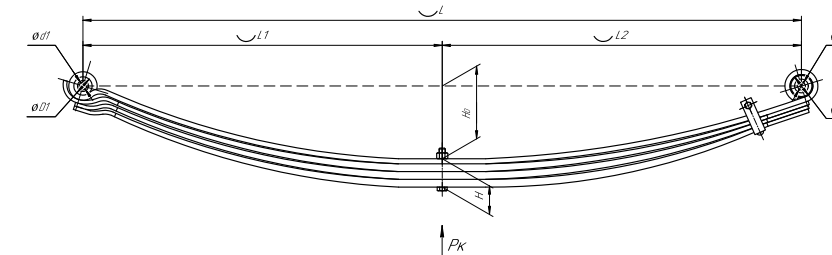

Все листы — в продаже. См. таблицу на стр. 354 — 497

Рессора передняя для ПАЗ Вектор, ГАЗон Next 4 листа

Технические данные

ОЕМ	C40R13-2902012-10
Топ-3 моделей	Вектор
Количество листов	4
Нагрузка на рессору (Рк), т	1,5
Масса рессоры, кг	49
Рабочая длина рессоры L, мм	1600
L1, мм	800
L2, мм	800
Высота пакета Н, мм	62
Но, мм	155
D1, мм	40
d1 внутр. диаметр втулки ушка, мм	17
D2, мм	50
d2 внутр. диаметр втулки ушка, мм	17
Номер ОКМ	ОМК690007380