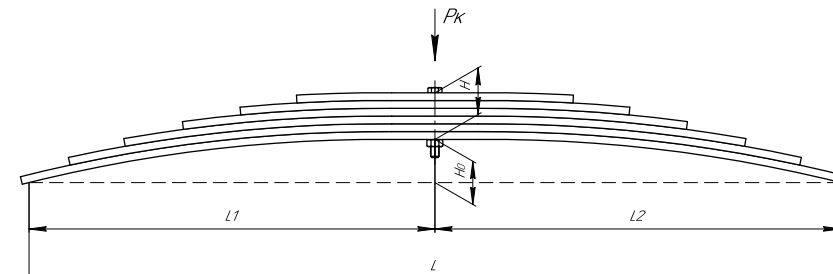

Рессора задняя для прицепа Магас 6 листов

Технические данные

ОЕМ	650906МГ-2912012
Топ-3 моделей	Магас
Количество листов	6
Нагрузка на рессору (Pk), т	0,8
Масса рессоры, кг	17,9
Рабочая длина рессоры L, мм	940
L1, мм	470
L2, мм	470
Высота пакета H, мм	54
Ho, мм	50
Номер ОМК	ОМК690003017

Все листы — в продаже. См. таблицу на стр. 354 — 497