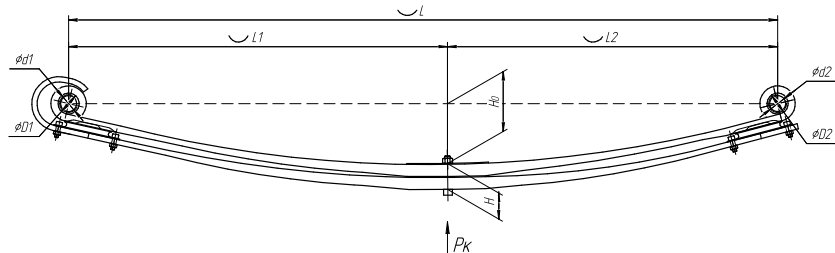

Рессора передняя для Volvo VN, VNL 2 листа

Все листы — в продаже. См. таблицу на стр. 354 — 497

Технические данные

ОЕМ	8083845
Топ-3 моделей	VN, VNL
Количество листов	2
Нагрузка на рессору (Pk), т	2,7
Масса рессоры, кг	52,4
Рабочая длина рессоры L, мм	1500
L1, мм	800
L2, мм	700
Высота пакета H, мм	54
Ho, мм	125
D1, мм	45
d1 внутр. диаметр втулки ушка, мм	33
D2, мм	45
d2 внутр. диаметр втулки ушка, мм	33
Номер OMK	OMK690005164