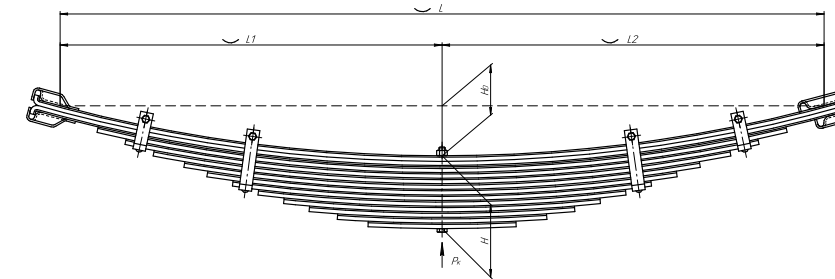

Рессора задняя для ГАЗ 3309, Газон Next 13 листов

Технические данные

ОЕМ	53-2912012-03
Топ-3 моделей	3307, 3309, Газон Next
Количество листов	13
Нагрузка на рессору (Рк), т	1,8
Масса рессоры, кг	60,2
Рабочая длина рессоры L, мм	1500
L1, мм	750
L2, мм	750
Высота пакета Н, мм	143
Н₀, мм	90
Номер ОМК	ОМК690000240

Все листы — в продаже. См. таблицу на стр. 354 — 497