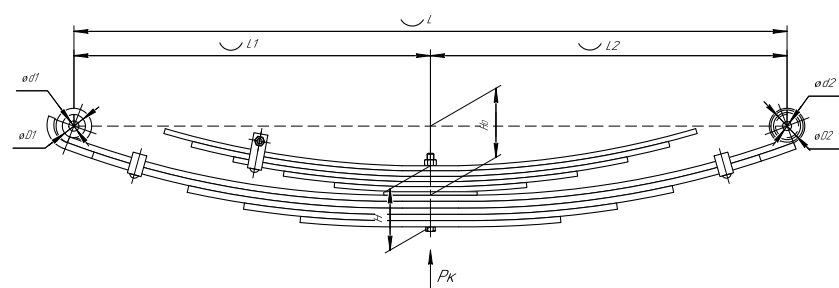

Рессора задняя для Isuzu NMR 85 10 листов

Все листы — в продаже. См. таблицу на стр. 354 — 497

Технические данные

OEM	8980223730
Топ-3 моделей	NMR 85
Количество листов	10
Нагрузка на рессору (Pk), т	2,4
Масса рессоры, кг	48,2
Рабочая длина рессоры L, мм	1300
L1, мм	650
L2, мм	650
Высота пакета H, мм	108
Ho, мм	122
D1, мм	40
d1 внутр. диаметр втулки ушка, мм	18
D2, мм	40
d2 внутр. диаметр втулки ушка, мм	16
Номер OMK	OMK690007313