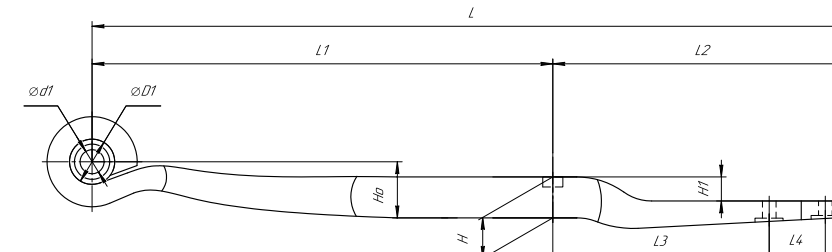

Полурессора для BPW, аналог 05.082.13.67.0

Технические данные

Количество листов	1
Масса рессоры, кг	34,6
Рабочая длина рессоры L, мм	950
L1, мм	575
L2, мм	375
L3, мм	270
L4, мм	70
Высота пакета Н, мм	51
H₀, мм	70
H₁, мм	30
D1, мм	56,5
d1 внутр. диаметр втулки ушка, мм	30
Номер OMK	OMK690005073