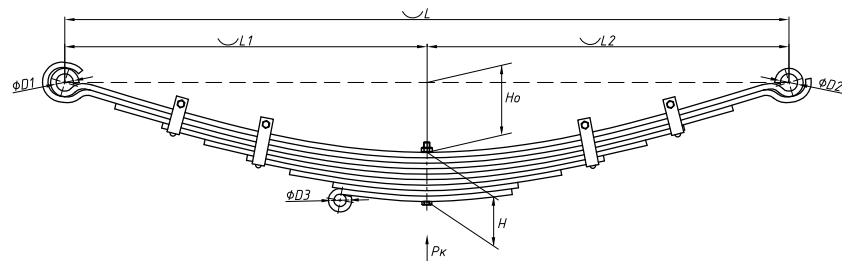

Рессора передняя для прицепа Yutong 9 листов

Технические данные

Топ-3 моделей	Yutong
Количество листов	9
Масса рессоры, кг	55,4
Рабочая длина рессоры L, мм	1400
L1, мм	700
L2, мм	700
Высота пакета H, мм	99
H0, мм	135
D1, мм	35
D2, мм	35
D3, мм	25
Номер OMK	OMK690000264

Все листы — в продаже. См. таблицу на стр. 354 — 497