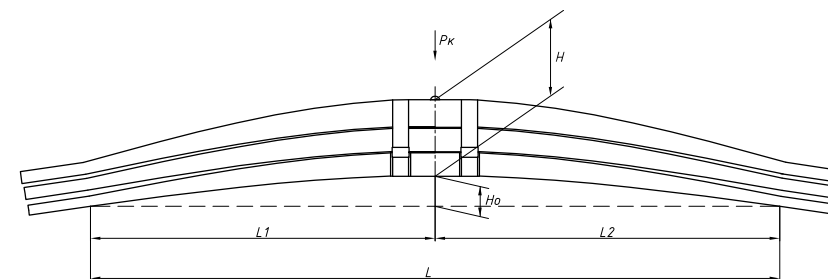

Рессора задняя для Volvo FH 12, FM 12, FH Euro 6 3 листа

Технические данные

OEM	257900
Топ-3 моделей	FH 12, FM 12, FH Euro 6
Количество листов	3
Нагрузка на рессору (Pk), т	9,01
Масса рессоры, кг	87,6
Рабочая длина рессоры L, мм	1380
L1, мм	690
L2, мм	690
Высота пакета H, мм	154
Ho, мм	60
Schoemacker	9681000
Weweler	F022T418ZA70
Номер OMK	OMK690003237

Все листы — в продаже. См. таблицу на стр. 354 — 497