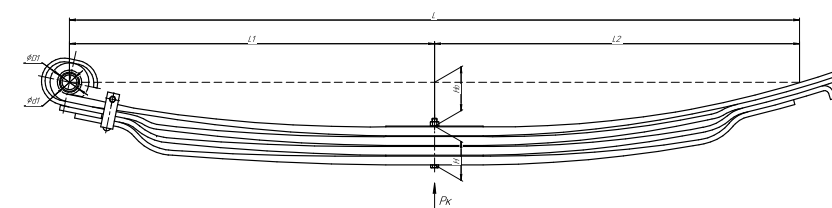

Рессора передняя для Урал 63704 4 листа

Технические данные

ОЕМ	63704-2902014
Топ-3 моделей	63704
Количество листов	4
Масса рессоры, кг	90,5
Рабочая длина рессоры L, мм	1800
L1, мм	900
L2, мм	900
Высота пакета H, мм	96
Ho, мм	108
D1, мм	60
d1 внутр. диаметр втулки ушка, мм	36,8
Номер ОМК	ОМК690000176

Все листы — в продаже. См. таблицу на стр. 354 — 497