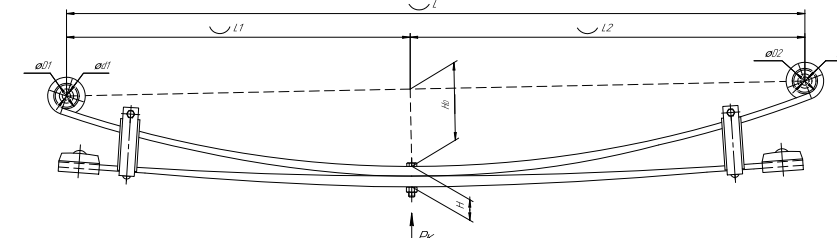

Рессора задняя для УАЗ 2360, 3161 2 листа

Все листы — в продаже. См. таблицу на стр. 354 — 497

Технические данные

ОЕМ	751902UZ-2912010
Топ-3 моделей	2360, 3161
Количество листов	2
Нагрузка на рессору (Pк), т	1
Масса рессоры, кг	31,4
Рабочая длина рессоры L, мм	1500
L1, мм	700
L2, мм	800
Высота пакета H, мм	40
Ho, мм	152
D1, мм	50
d1 внутр. диаметр втулки ушка, мм	16,5
D2, мм	50
d2 внутр. диаметр втулки ушка, мм	16,5
Номер ОМК	ОМК690005367