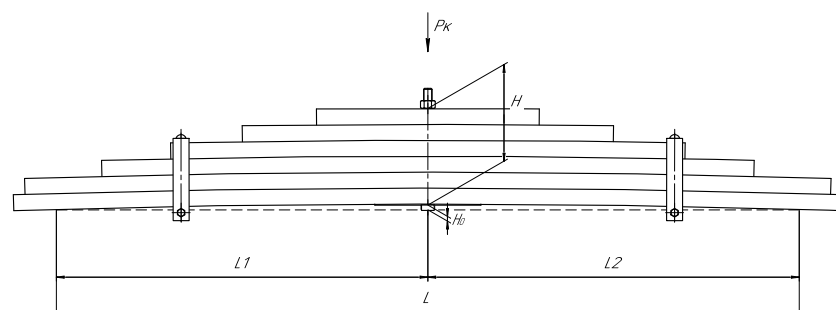

Рессора задняя для DAF XF 105, XF 95 6 листов

Технические данные

OEM	371355
Топ-3 моделей	XF 105, XF 95
Количество листов	6
Нагрузка на рессору (Pk), т	13
Масса рессоры, кг	128,8
Рабочая длина рессоры L, мм	1400
L1, мм	700
L2, мм	700
Высота пакета H, мм	182
Ho, мм	7
Номер OMK	OMK690007392

Все листы — в продаже. См. таблицу на стр. 354 — 497