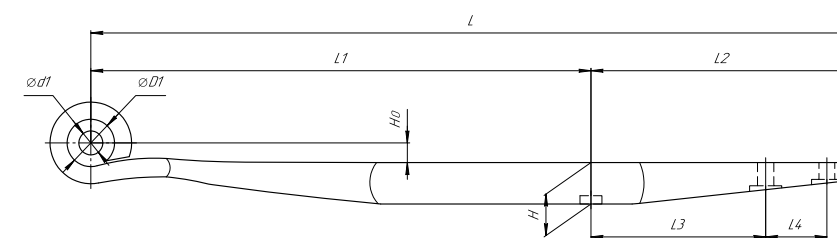

Полурессора для BPW, аналог 05.082.12.92.0

Технические данные

ОЕМ	05.082.12.92.0
Количество листов	1
Масса рессоры, кг	29,5
Рабочая длина рессоры L, мм	875
L1, мм	575
L2, мм	300
L3, мм	200
L4, мм	70
Высота пакета H, мм	48
H0, мм	70
D1, мм	56,5
d1 внутр. диаметр втулки ушка, мм	30
Schoemacker	88133900
Weweler	F179Z203ZA75
Номер OMK	OMK690005295