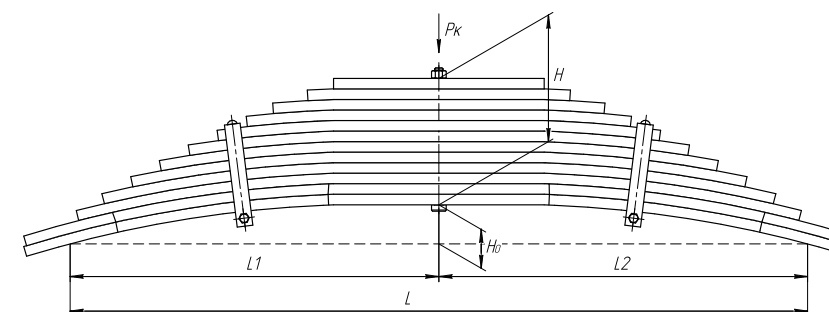

Рессора задняя для Scania PGRT-series 12 листов

Все листы — в продаже. См. таблицу на стр. 354 — 497

Технические данные

OEM	1398988
Топ-3 моделей	4-series, PGRT-series
Количество листов	12
Нагрузка на рессору (Pк), т	10
Масса рессоры, кг	166
Рабочая длина рессоры L, мм	1400
L1, мм	700
L2, мм	700
Высота пакета H, мм	240
Ho, мм	74
Schoemacker	90167000
Weweler	A010T226ZA70
Номер OMK	OMK690005099