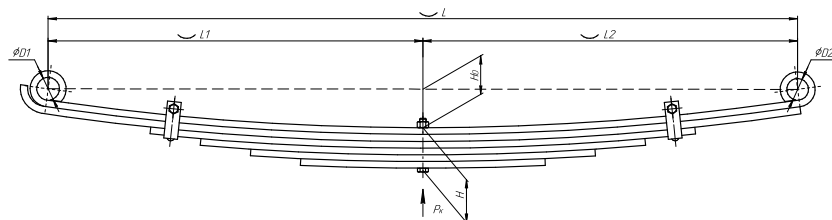

Рессора задняя для Isuzu NQR 71-75, Богдан АО 92 6 листов

Технические данные

ОЕМ	8971350770
Топ-3 моделей	Isuzu NQR 71-75, АО 92
Количество листов	6
Нагрузка на рессору (Рк), т	1,45
Масса рессоры, кг	39,3
Рабочая длина рессоры L, мм	1350
L1, мм	675
L2, мм	675
Высота пакета Н, мм	73
Ho, мм	70
D1, мм	41
D2, мм	39
Номер ОМК	ОМК690004861

Все листы — в продаже. См. таблицу на стр. 354 — 497