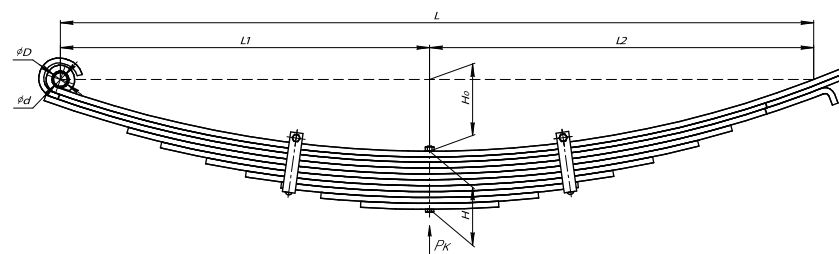

Рессора передняя для МАЗ 6501, 530905 10 листов

Технические данные

ОЕМ	6501-2902012
Топ-3 моделей	6501, 530905
Количество листов	10
Нагрузка на рессору (Pk), т	3
Масса рессоры, кг	115,9
Рабочая длина рессоры L, мм	1800
L1, мм	900
L2, мм	900
Высота пакета Н, мм	138
Ho, мм	169
D1, мм	40
d1 внутр. диаметр втулки ушка, мм	32
Номер ОМК	ОМК690007305

Все листы — в продаже. См. таблицу на стр. 354 — 497