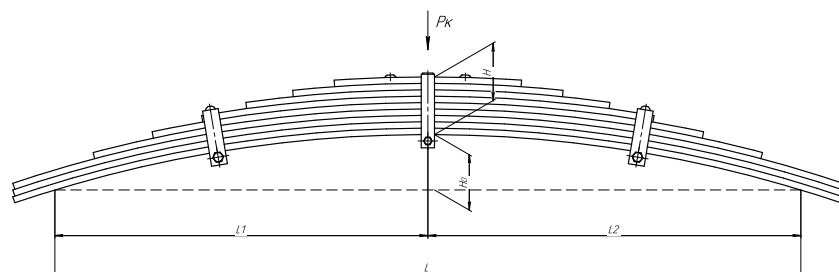

Рессора задняя для Урал 3255 9 листов

Технические данные

ОЕМ	3255-2912122-01
Топ-3 моделей	3255
Количество листов	9
Нагрузка на рессору (Pk), т	3,22
Масса рессоры, кг	80,6
Рабочая длина рессоры L, мм	1400
L1, мм	700
L2, мм	700
Высота пакета H, мм	108
H0, мм	104
Номер ОМК	ОМК690000066

Все листы — в продаже. См. таблицу на стр. 354 — 497