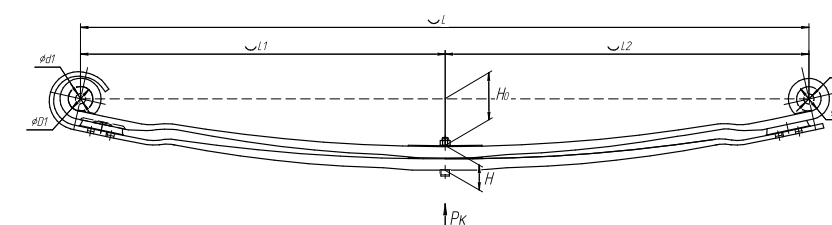

Рессора передняя для Mercedes Actros 1823-1843 2 листа

Технические данные

ОЕМ	A0003200102
Топ-3 моделей	Actros 1823-1843, Actros 2532-2560, Actros 2631-2648
Количество листов	2
Нагрузка на рессору (Pк), т	2,1
Масса рессоры, кг	60,6
Рабочая длина рессоры L, мм	1800
L1, мм	900
L2, мм	900
Высота пакета H, мм	58
Ho, мм	121
D1, мм	60
d1 внутр. диаметр втулки ушка, мм	24,5
D2, мм	60
d2 внутр. диаметр втулки ушка, мм	24,5
Schoemacker	33816000
Weweler	F020T709ZA75
Номер OMK	OMK690005079

Все листы — в продаже. См. таблицу на стр. 354 — 497