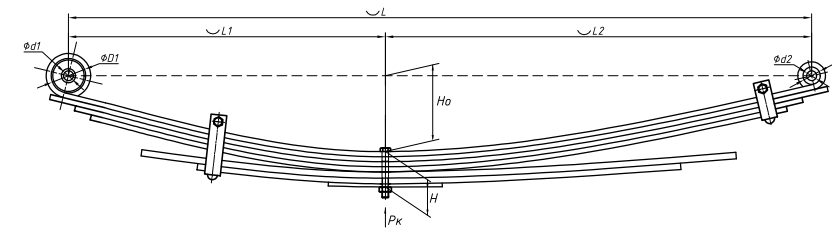

Рессора задняя для Hyundai Porter 2 7 листов

Все листы — в продаже. См. таблицу на стр. 354 — 497

Технические данные

ОЕМ	551004F100
Топ-3 моделей	Porter 2
Количество листов	7
Нагрузка на рессору (Pk), т	1
Масса рессоры, кг	33
Рабочая длина рессоры L, мм	1200
L1, мм	515
L2, мм	685
Высота пакета H, мм	58
Ho, мм	120
D1, мм	54,5
d1 внутр. диаметр втулки ушка, мм	16
D2, мм	28,2
d2 внутр. диаметр втулки ушка, мм	16
Номер OMK	OMK690004167