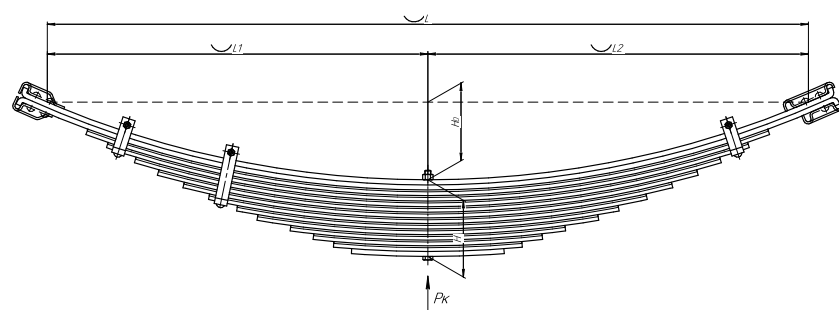

Рессора задняя для ПАЗ 4230 Аврора 14 листов

Технические данные

ОЕМ	4230-2912012
Топ-3 моделей	4230 Аврора
Количество листов	14
Нагрузка на рессору (Рк), т	2,17
Масса рессоры, кг	66,1
Рабочая длина рессоры L, мм	1500
L1, мм	750
L2, мм	750
Высота пакета Н, мм	151
Но, мм	153
Номер ОКМ	ОМК690004835

Все листы — в продаже. См. таблицу на стр. 354 — 497