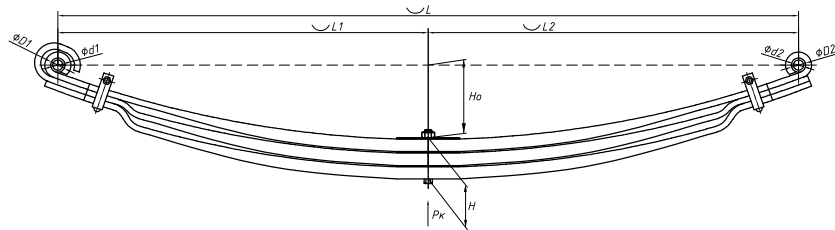

Рессора передняя для Scania 4- и PGRT-series 3 листа

Все листы — в продаже. См. таблицу на стр. 354 — 497

Технические данные

OEM	1377670
Топ-3 моделей	3-series, 4-series, PGRT-series
Количество листов	3
Нагрузка на рессору (Pк), т	3
Масса рессоры, кг	86
Рабочая длина рессоры L, мм	1820
L1, мм	910
L2, мм	910
Высота пакета H, мм	99
Ho, мм	147
D1, мм	36
d1 внутр. диаметр втулки ушка, мм	24
D2, мм	36
d2 внутр. диаметр втулки ушка, мм	24
Schoemacker	90116000
Weweler	F010T179ZA75
Номер OMK	OMK690004663