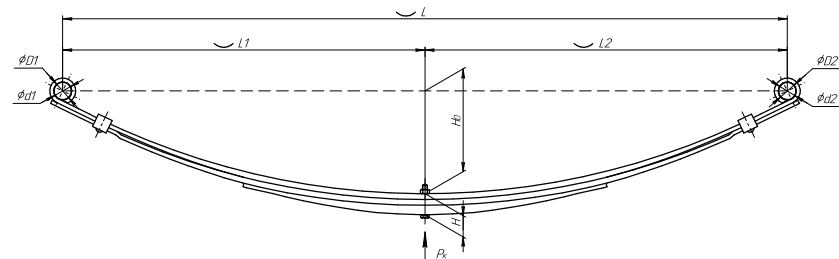

Рессора задняя для прицепа ВИС 2347, 2349 3 листа

Технические данные

ОЕМ	23470-2912012-01
Топ-3 моделей	ВИС 2347, 2349
Количество листов	3
Нагрузка на рессору (Pk), т	0,478
Масса рессоры, кг	9,6
Рабочая длина рессоры L, мм	1200
L1, мм	600
L2, мм	600
Высота пакета H, мм	35,2
Ho, мм	170
D1, мм	30
d1 внутр. диаметр втулки ушка, мм	28,5
D2, мм	30
d2 внутр. диаметр втулки ушка, мм	28,5
Номер ОМК	ОМК690000722

Все листы — в продаже. См. таблицу на стр. 354 — 497