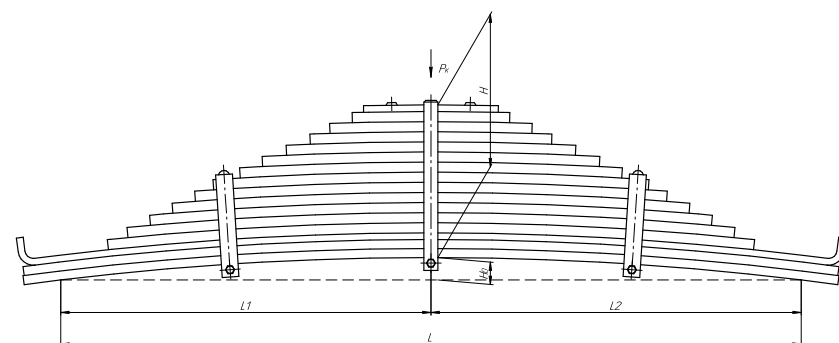

Рессора задняя для КамАЗ 65115, 43118, 4350 16 листов

Технические данные

ОЕМ	5322-2912012
Топ-3 моделей	65115, 43118, 4350
Количество листов	16
Нагрузка на рессору (Pk), т	9,18
Масса рессоры, кг	159,2
Рабочая длина рессоры L, мм	1320
L1, мм	660
L2, мм	660
Высота пакета H, мм	272
H0, мм	40
Номер ОМК	ОМК690000563

Все листы — в продаже. См. таблицу на стр. 354 — 497