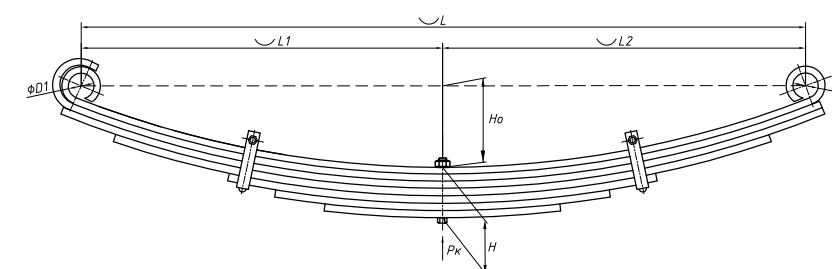

Рессора задняя для Mercedes 814 7 листов

Технические данные

OEM	A6733200108
Топ-3 моделей	814
Количество листов	7
Нагрузка на рессору (Pк), т	2,67
Масса рессоры, кг	85,5
Рабочая длина рессоры L, мм	1580
L1, мм	790
L2, мм	790
Высота пакета H, мм	105
Ho, мм	140
D1, мм	54
D2, мм	54
Schoemacker	30799000
Weweler	A020T594ZA76
Номер OMK	OMK690003628

Все листы — в продаже. См. таблицу на стр. 354 — 497