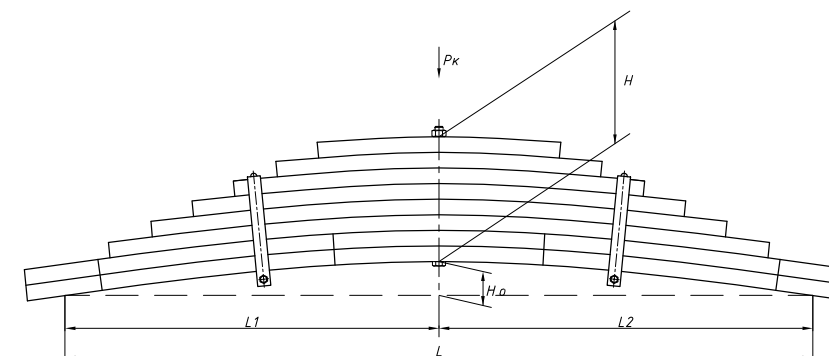

Рессора задняя для Scania PGRT-series 8 листов

Все листы — в продаже. См. таблицу на стр. 354 — 497

Технические данные

OEM	1547824
Топ-3 моделей	PGRT-series
Количество листов	8
Нагрузка на рессору (Pк), т	12,213
Масса рессоры, кг	168,1
Рабочая длина рессоры L, мм	1445
L1, мм	722,5
L2, мм	722,5
Высота пакета H, мм	245
Ho, мм	69
Schoemacker	90199000
Weweler	A010T240ZA70
Номер OMK	OMK690004685