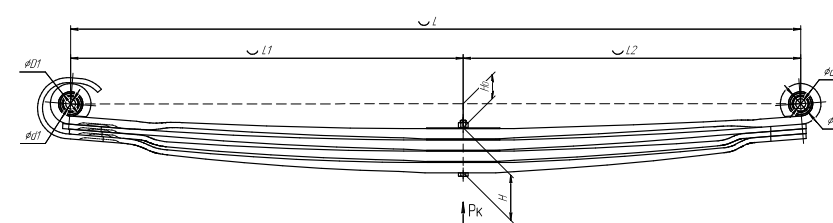

Рессора передняя для Mercedes Actros 3331-3355 4 листа

Технические данные

OEM	A9443200702
Топ-3 моделей	Actros 3331-3355, Actros 2031-2048
Количество листов	4
Нагрузка на рессору (Pk), т	4,078
Масса рессоры, кг	106,8
Рабочая длина рессоры L, мм	1800
L1, мм	970
L2, мм	830
Высота пакета H, мм	111
Ho, мм	61
D1, мм	60
d1 внутр. диаметр втулки ушка, мм	24,5
D2, мм	60
d2 внутр. диаметр втулки ушка, мм	24,5
Schoemacker	33872000
Weweler	F020T809ZA75
Номер OMK	OMK690004971

Все листы — в продаже. См. таблицу на стр. 354 — 497