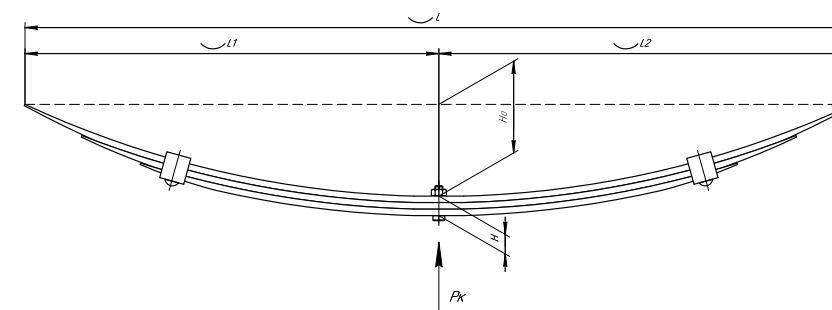

Рессора задняя для BIC 23460 3 листа

Технические данные

ОЕМ	23460-2913012-51
Топ-3 моделей	23460
Количество листов	3
Масса рессоры, кг	4,3
Рабочая длина рессоры L, мм	850
L1, мм	425
L2, мм	425
Высота пакета H, мм	19,5
Ho, мм	92
Номер ОМК	ОМК690005279

Все листы — в продаже. См. таблицу на стр. 354 — 497