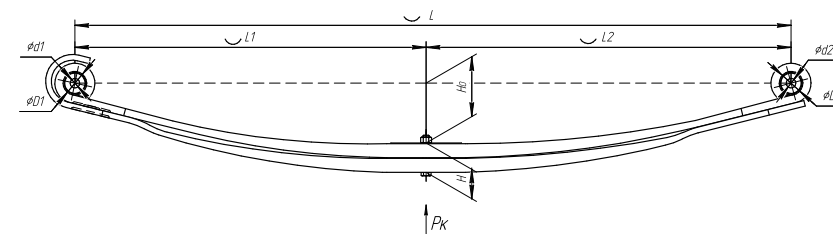

Рессора передняя для Renault Premium 2, Kerax 2 листа

Все листы — в продаже. См. таблицу на стр. 354 — 497

Технические данные

OEM	7482225870
Топ-3 моделей	Premium 2, Kerax
Количество листов	2
Нагрузка на рессору (Pk), т	3,3
Масса рессоры, кг	75,9
Рабочая длина рессоры L, мм	1850
L1, мм	905
L2, мм	945
Высота пакета H, мм	75
H0, мм	154
D1, мм	60
d1 внутр. диаметр втулки ушка, мм	24,5
D2, мм	60
d2 внутр. диаметр втулки ушка, мм	24,5
Schoemacker	85010300
Weweler	F023T177ZA75
Номер OMK	OMK690005098