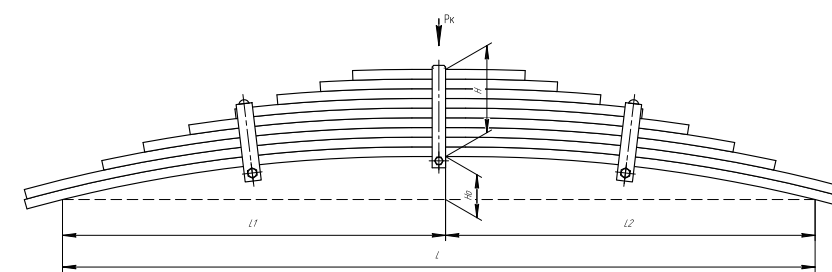

Рессора задняя для Урал 4320, 55571, 532361 9 листов

Технические данные

ОЕМ	55571X-2912122
Топ-3 моделей	4320, 55571, 532361
Количество листов	9
Нагрузка на рессору (Pk), т	6,73
Масса рессоры, кг	109,4
Рабочая длина рессоры L, мм	1400
L1, мм	700
L2, мм	700
Высота пакета H, мм	162
H0, мм	80
Номер ОМК	ОМК690007494

Все листы — в продаже. См. таблицу на стр. 354 — 497