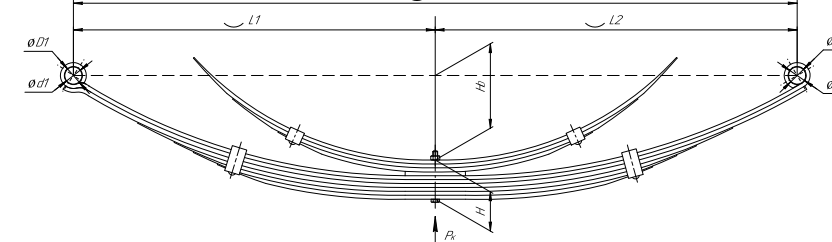

Все листы — в продаже. См. таблицу на стр. 354 — 497

Рессора задняя для BIC 23460 10 листов

Технические данные

ОЕМ	23460-2912012-51
Топ-3 моделей	23460
Количество листов	10
Масса рессоры, кг	19,1
Рабочая длина рессоры L, мм	1200
L1, мм	600
L2, мм	600
Высота пакета H, мм	65
Ho, мм	140
D1, мм	30
d1 внутр. диаметр втулки ушка, мм	28,5
D2, мм	30
d2 внутр. диаметр втулки ушка, мм	28,5
Номер ОМК	ОМК690000279