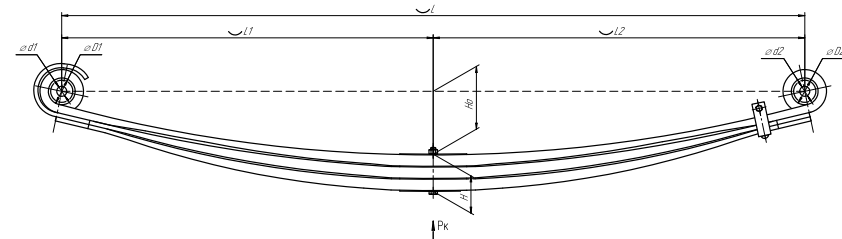

Рессора передняя для КамАЗ 6580 3 листа

Технические данные

ОЕМ	65208-2902012
Топ-3 моделей	6580
Количество листов	3
Нагрузка на рессору (Pk), т	4,108
Масса рессоры, кг	82,6
Рабочая длина рессоры L, мм	1800
L1, мм	900
L2, мм	900
Высота пакета Н, мм	89
Но, мм	149
D1, мм	63
d1 внутр. диаметр втулки ушка, мм	24
D2, мм	63
d2 внутр. диаметр втулки ушка, мм	24
Номер ОМК	ОМК690007457

Все листы — в продаже. См. таблицу на стр. 354 — 497