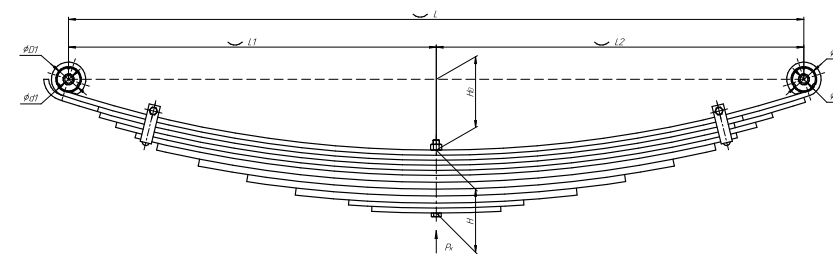

Рессора задняя для ГАЗ 33104 Валдай 11 листов

Все листы — в продаже. См. таблицу на стр. 354 — 497

Технические данные

ОЕМ	33104-2912010
Топ-3 моделей	33104 Валдай
Количество листов	11
Нагрузка на рессору (Рк), т	2,754
Масса рессоры, кг	87,8
Рабочая длина рессоры L, мм	1600
L1, мм	800
L2, мм	800
Высота пакета Н, мм	137
Н₀, мм	165
D1, мм	53
d1 внутр. диаметр втулки ушка, мм	17
D2, мм	53
d2 внутр. диаметр втулки ушка, мм	17
Номер ОМК	ОМК690004866