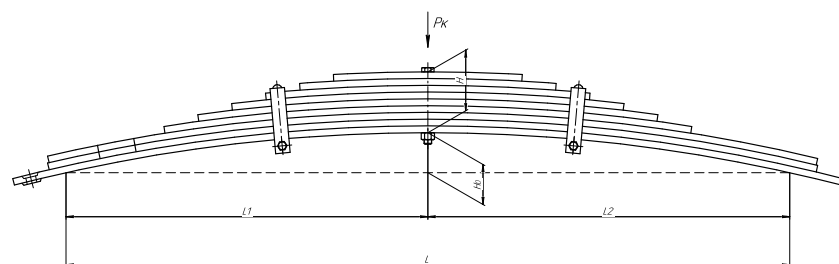

Рессора передняя для трактора 701М 9 листов

Технические данные

ОЕМ	701М-2902012-02
Топ-3 моделей	701М
Количество листов	9
Нагрузка на рессору (P_к), т	3
Масса рессоры, кг	103,7
Рабочая длина рессоры L, мм	1500
L1, мм	750
L2, мм	750
Высота пакета H, мм	126
Н_о, мм	83
Номер ОМК	ОМК690003549

Все листы — в продаже. См. таблицу на стр. 354 — 497