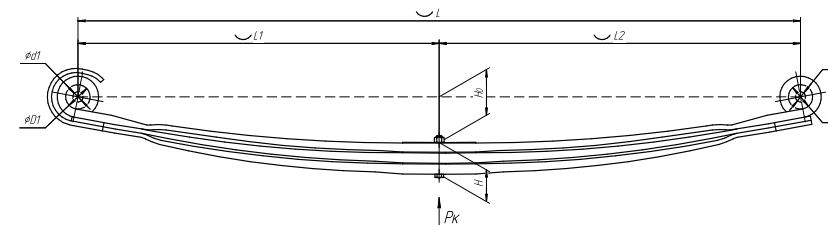

Рессора передняя для Mercedes Actros 1823-1851 3 листа

Технические данные

OEM	A9433200302
Топ-3 моделей	Actros 1823-1851, Actros 3331-3340, Actros 2031-2055
Количество листов	3
Нагрузка на рессору (P_к), т	2,5
Масса рессоры, кг	77,6
Рабочая длина рессоры L, мм	1800
L1, мм	900
L2, мм	900
Высота пакета H, мм	78
H₀, мм	129
D1, мм	60
d1 внутр. диаметр втулки ушка, мм	24,5
D2, мм	60
d2 внутр. диаметр втулки ушка, мм	24,5
Schoemacker	33682000
Weweler	F020T649ZA75
Номер OMK	OMK690005021

Все листы — в продаже. См. таблицу на стр. 354 — 497