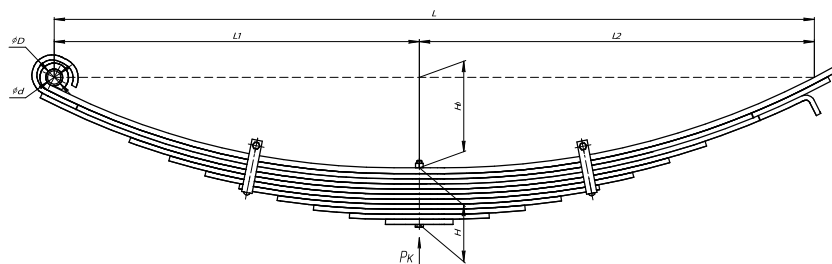

Рессора передняя для МАЗ 5337, 5432, 6422 11 листов

Технические данные

ОЕМ	5336-2902012-03
Топ-3 моделей	5337, 5432, 6422
Количество листов	11
Нагрузка на рессору (Pk), т	2,7
Масса рессоры, кг	105,4
Рабочая длина рессоры L, мм	1800
L1, мм	900
L2, мм	900
Высота пакета H, мм	136
H0, мм	214
D1, мм	40
d1 внутр. диаметр втулки ушка, мм	32
Номер ОМК	ОМК690007297

Все листы — в продаже. См. таблицу на стр. 354 — 497