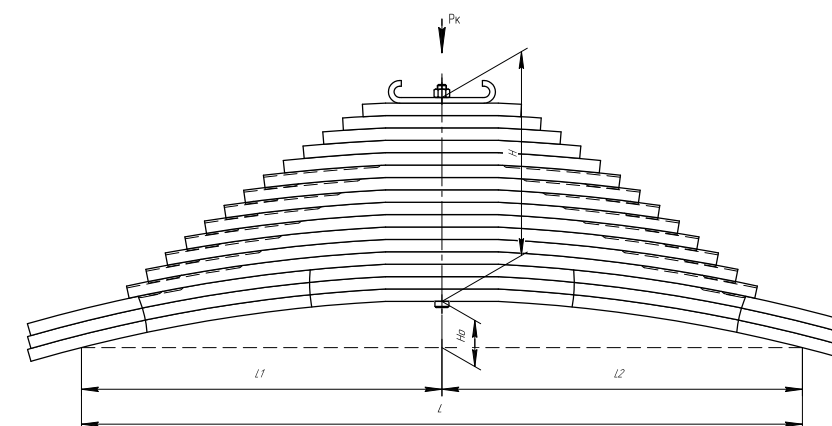

Рессора задняя для Iveco Trakker 16 листов

Технические данные

Топ-3 моделей	TRAKKER
Количество листов	16
Нагрузка на рессору (Pk), т	20
Масса рессоры, кг	228,6
Рабочая длина рессоры L, мм	1280
L1, мм	640
L2, мм	640
Высота пакета Н, мм	362
Но, мм	82
Номер OMK	OMK690007438

Все листы — в продаже. См. таблицу на стр. 354 — 497