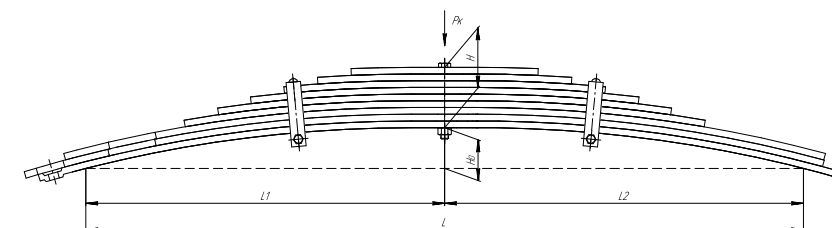

Рессора передняя для трактора 424 9 листов

Технические данные

ОЕМ	424-2902012
Количество листов	9
Нагрузка на рессору (Pк), т	3
Масса рессоры, кг	103,278
Рабочая длина рессоры L, мм	1500
L1, мм	750
L2, мм	750
Высота пакета H, мм	126
Но, мм	83
Номер ОМК	ОМК690007275

Все листы — в продаже. См. таблицу на стр. 354 — 497