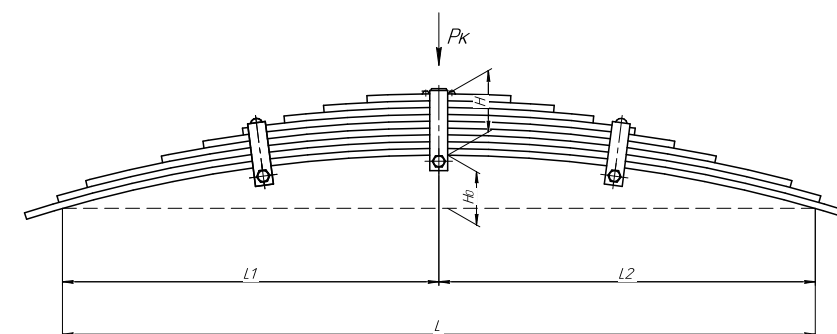

Рессора задняя для прицепа 85651A 9 листов

Технические данные

ОЕМ	85651A-2913012
Топ-3 моделей	85651A
Количество листов	9
Нагрузка на рессору (Pk), т	0,9
Масса рессоры, кг	35
Рабочая длина рессоры L, мм	1050
L1, мм	525
L2, мм	525
Высота пакета H, мм	85,5
H0, мм	74
Номер OMK	OMK690000335

Все листы — в продаже. См. таблицу на стр. 354 — 497