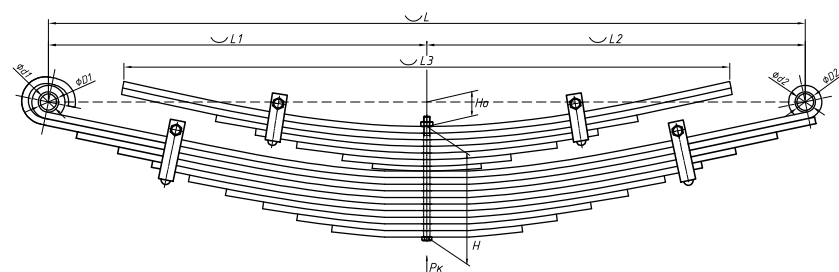

Рессора задняя для Hyundai HD 120 17 листов

Все листы — в продаже. См. таблицу на стр. 354 — 497

Технические данные

ОЕМ	55100-6C000
Топ-3 моделей	HD 120
Количество листов	10
Нагрузка на рессору (Pk), т	4,2
Масса рессоры, кг	79,7
Рабочая длина рессоры L, мм	1300
L1, мм	650
L2, мм	650
Высота пакета H, мм	110
Ho, мм	115
D1, мм	33,7
d1 внутр. диаметр втулки ушка, мм	27,5
D2, мм	33,7
d2 внутр. диаметр втулки ушка, мм	27,5
Номер OMK	OMK690003930