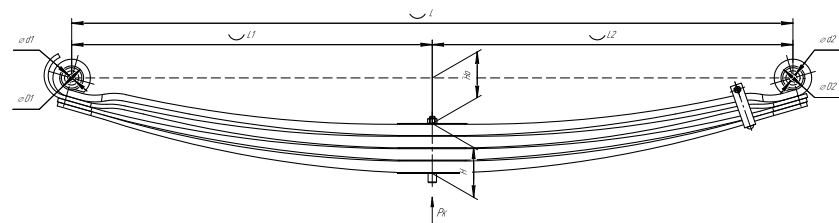

Рессора передняя для Iveco Trakker 4 листа

Технические данные

Топ-3 моделей	TRAKKER 10x10
Количество листов	4
Нагрузка на рессору (Pk), т	5,4
Масса рессоры, кг	119,6
Рабочая длина рессоры L, мм	1900
L1, мм	950
L2, мм	950
Высота пакета Н, мм	129
Но, мм	118
D1, мм	60
d1 внутр. диаметр втулки ушка, мм	20
D2, мм	60
d2 внутр. диаметр втулки ушка, мм	20
Номер OMK	OMK690007261

Все листы — в продаже. См. таблицу на стр. 354 — 497