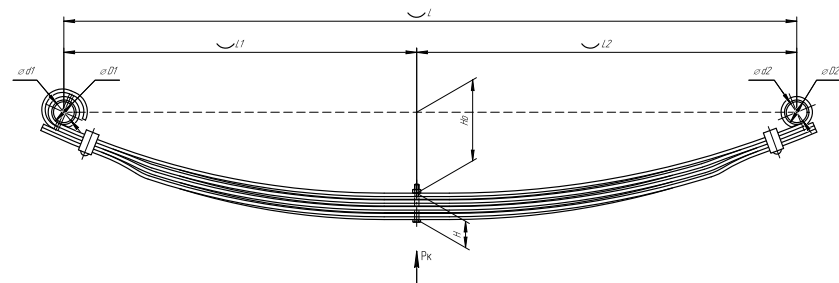

Рессора задняя для УАЗ 3153, 3159, 3162 4 листа

Все листы — в продаже. См. таблицу на стр. 354 — 497

Технические данные

ОЕМ	3153-2912010
Топ-3 моделей	3153, 3159, 3162
Количество листов	4
Нагрузка на рессору (Рк), т	0,67
Масса рессоры, кг	21,4
Рабочая длина рессоры L, мм	1350
L1, мм	650
L2, мм	700
Высота пакета Н, мм	48,6
Ho, мм	149
D1, мм	45
d1 внутр. диаметр втулки ушка, мм	38,4
D2, мм	45
d2 внутр. диаметр втулки ушка, мм	38,4
Номер ОМК	ОМК690007490