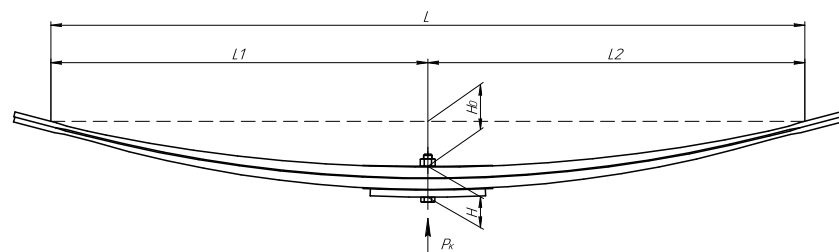

Рессора задняя для ГАЗ 3307, 53 3 листа

Технические данные

ОЕМ	53-12-2913012-10-01
Топ-3 моделей	3307, 53
Количество листов	3
Нагрузка на рессору (Рк), т	0,6
Масса рессоры, кг	13,2
Рабочая длина рессоры L, мм	1050
L1, мм	525
L2, мм	525
Высота пакета Н, мм	43
Но, мм	65
Номер ОМК	ОМК690003812

Все листы — в продаже. См. таблицу на стр. 354 — 497