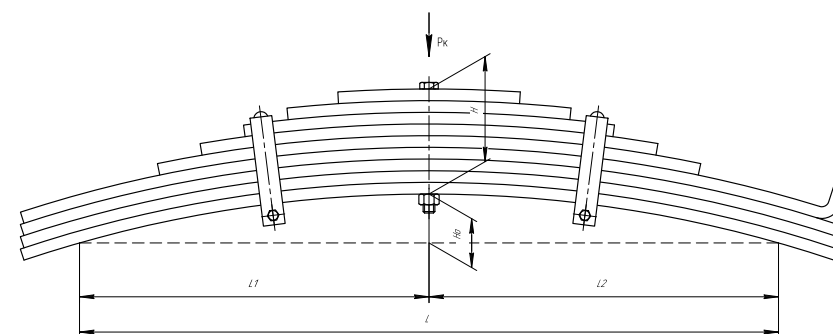

Рессора задняя для прицепа Атлант-Трейлерс 9 листов

Технические данные

OEM	JP40.9A (усиленный)
Топ-3 моделей	Атлант
Количество листов	9
Нагрузка на рессору (Pk), т	10
Масса рессоры, кг	92,8
Рабочая длина рессоры L, мм	970
L1, мм	485
L2, мм	485
Высота пакета H, мм	168
Но, мм	67
Номер OMK	OMK690007443

Все листы — в продаже. См. таблицу на стр. 354 — 497