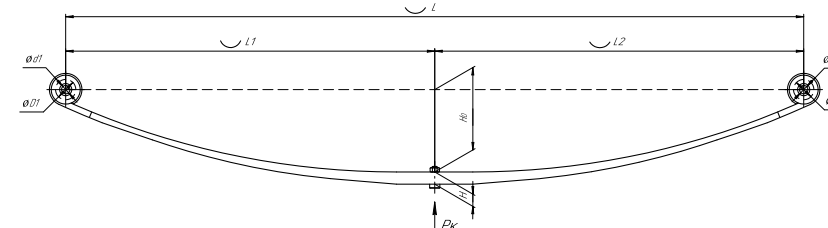

Рессора задняя для Iveco Daily 29L, Daily 35S 1 лист

Технические данные

OEM	504054605
Топ-3 моделей	Daily 29L, Daily 35S
Количество листов	1
Нагрузка на рессору (Pk), т	0,96
Масса рессоры, кг	18,6
Рабочая длина рессоры L, мм	1500
L1, мм	750
L2, мм	750
Высота пакета H, мм	24
H0, мм	159
D1, мм	40
d1 внутр. диаметр втулки ушка, мм	16
D2, мм	40
d2 внутр. диаметр втулки ушка, мм	16
Schoemacker	67395000
Weweler	FO11T418ZA75
Номер OMK	OMK690007283