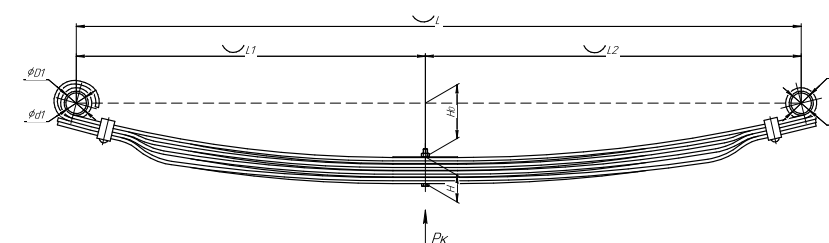

Рессора задняя для УАЗ 3162 4 листа

Все листы — в продаже. См. таблицу на стр. 354 — 497

Технические данные

ОЕМ	3162-2912010
Топ-3 моделей	3162
Количество листов	4
Нагрузка на рессору (Pк), т	0,656
Масса рессоры, кг	21,4
Рабочая длина рессоры L, мм	1350
L1, мм	650
L2, мм	700
Высота пакета H, мм	49,6
Ho, мм	100
D1, мм	45
d1 внутр. диаметр втулки ушка, мм	38,4
D2, мм	45
d2 внутр. диаметр втулки ушка, мм	38,4
Номер ОМК	ОМК690000670