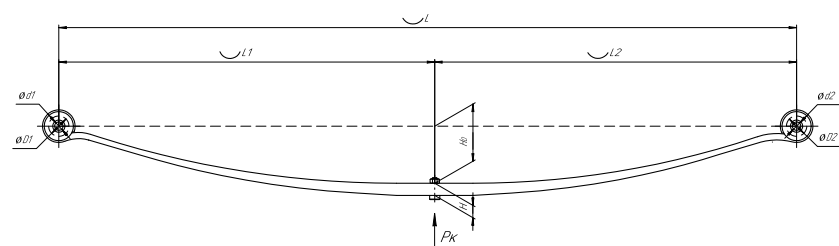

Рессора задняя для Iveco Daily Panel Van 1 лист

Технические данные

OEM	5840700
Топ-3 моделей	Daily Panel Van
Количество листов	1
Нагрузка на рессору (Pk), т	1
Масса рессоры, кг	18,1
Рабочая длина рессоры L, мм	1470
L1, мм	750
L2, мм	720
Высота пакета H, мм	24
H0, мм	110
D1, мм	40
d1 внутр. диаметр втулки ушка, мм	16
D2, мм	40
d2 внутр. диаметр втулки ушка, мм	16
Schoemacker	67389000
Weweler	FO11T478ZA75
Номер OMK	OMK690007284