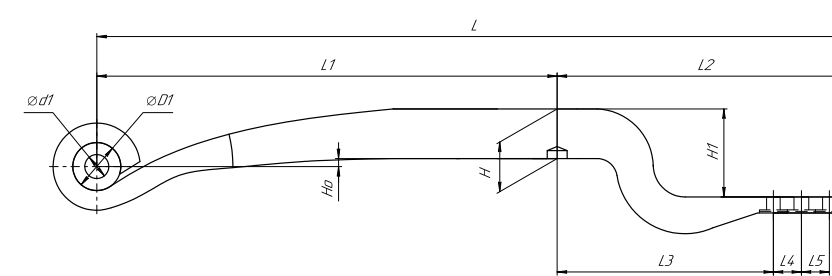

Полурессора для BPW, аналог 05.082.13.95.2

Технические данные

ОЕМ	05.082.13.95.2
Количество листов	1
Масса рессоры, кг	27,7
Рабочая длина рессоры L, мм	945
L1, мм	575
L2, мм	370
L3, мм	270
L4, мм	35
L5, мм	35
Высота пакета H, мм	62
H0, мм	10
H1, мм	110
D1, мм	59,5
d1 внутр. диаметр втулки ушка, мм	30
Schoemacker	88170900
Weweler	F179Z255XA75
Номер OMK	OMK690007268