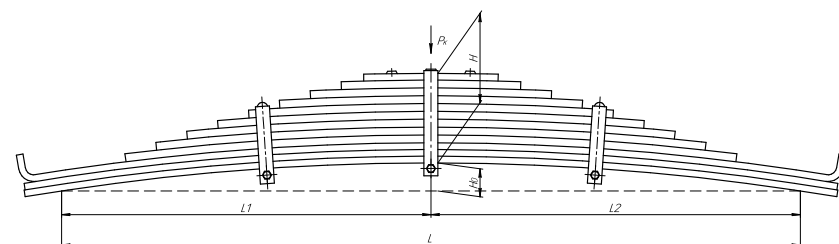

Рессора задняя для КамАЗ 43114, 4350, 43261 12 листов

Технические данные

ОЕМ	4310-2912012
Топ-3 моделей	43114, 4350, 43261
Количество листов	12
Нагрузка на рессору (Pk), т	4,386
Масса рессоры, кг	96,4
Рабочая длина рессоры L, мм	1320
L1, мм	660
L2, мм	660
Высота пакета H, мм	160
Ho, мм	50
Номер ОМК	ОМК690000223

Все листы — в продаже. См. таблицу на стр. 354 — 497