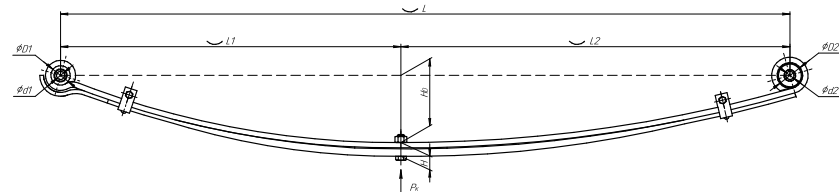

Рессора передняя для ГАЗ 2705, 3221, 3302 2 листа

Все листы — в продаже. См. таблицу на стр. 354 — 497

Технические данные

ОЕМ	3302-2902012-05-10
Топ-3 моделей	2705, 3221, 3302
Количество листов	2
Нагрузка на рессору (Рк), т	0,5
Масса рессоры, кг	24
Рабочая длина рессоры L, мм	1500
L1, мм	700
L2, мм	800
Высота пакета Н, мм	28,4
Н₀, мм	138
D1, мм	40
d1 внутр. диаметр втулки ушка, мм	17
D2, мм	53
d2 внутр. диаметр втулки ушка, мм	17
Номер ОМК	ОМК690004202