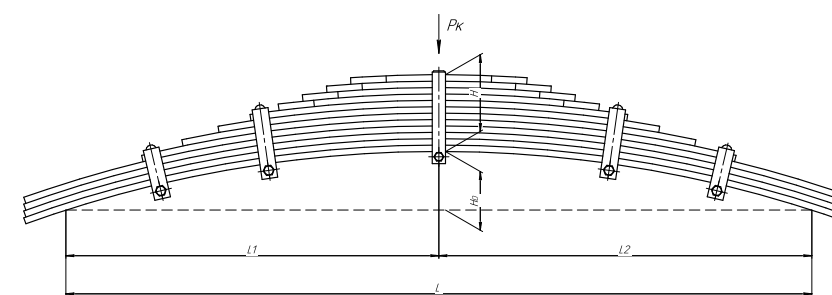

Рессора передняя для Урал 53236 12 листов

Технические данные

ОЕМ	53236X-2902122
Топ-3 моделей	53236
Количество листов	12
Нагрузка на рессору (Pk), т	3,81
Масса рессоры, кг	100,9
Рабочая длина рессоры L, мм	1400
L1, мм	700
L2, мм	700
Высота пакета H, мм	144
H0, мм	110
Номер ОМК	ОМК690000088

Все листы — в продаже. См. таблицу на стр. 354 — 497