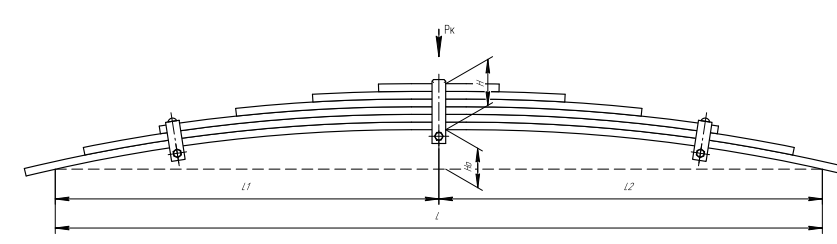

Рессора задняя для КамАЗ 4952, 5425 6 листов

Технические данные

ОЕМ	5425-2913012-01
Топ-3 моделей	4952, 5425
Количество листов	6
Нагрузка на рессору (Pk), т	1,48
Масса рессоры, кг	52
Рабочая длина рессоры L, мм	1400
L1, мм	700
L2, мм	700
Высота пакета H, мм	84
Ho, мм	72
Номер ОМК	ОМК690007488

Все листы — в продаже. См. таблицу на стр. 354 — 497