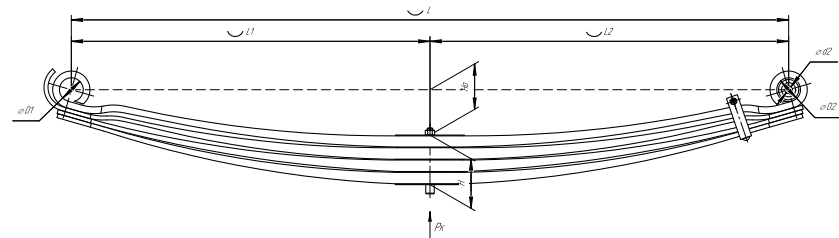

Рессора передняя для Iveco Trakker 4 листа

Технические данные

Топ-3 моделей	TRAKKER 10x10
Количество листов	4
Нагрузка на рессору (Pk), т	5,4
Масса рессоры, кг	118,4
Рабочая длина рессоры L, мм	1900
L1, мм	950
L2, мм	950
Высота пакета Н, мм	129
Но, мм	118
D1, мм	60
D2, мм	60
d2 внутр. диаметр втулки ушка, мм	20
Номер OMK	OMK690007262

Все листы — в продаже. См. таблицу на стр. 354 — 497