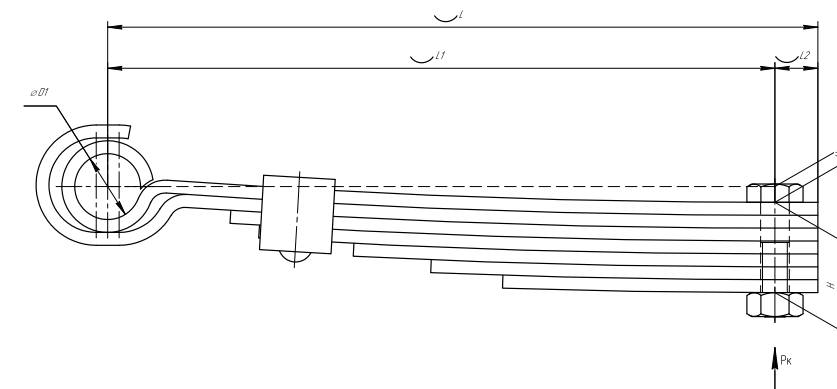

Рессора кабины для КамАЗ 5460, 6460 7 листов

Технические данные

ОЕМ	5460-5001080
Топ-3 моделей	5460, 6460
Количество листов	7
Нагрузка на рессору (Рк), т	0,12
Масса рессоры, кг	2,2
Рабочая длина рессоры L, мм	248
L1, мм	233
L2, мм	15
Высота пакета Н, мм	31,5
Но, мм	5,5
D1, мм	23
Номер ОМК	ОМК690007484

Все листы — в продаже. См. таблицу на стр. 354 — 497