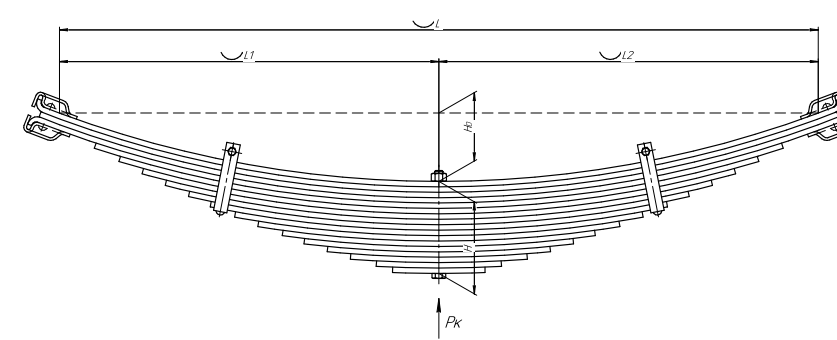

Рессора передняя для КраЗ 260, 6443, 251 17 листов

Технические данные

ОЕМ	251-2902012-02
Топ-3 моделей	260, 6443, 251
Количество листов	17
Нагрузка на рессору (Pk), т	2,56
Масса рессоры, кг	105,2
Рабочая длина рессоры L, мм	1400
L1, мм	700
L2, мм	700
Высота пакета H, мм	170
Но, мм	126
Номер ОМК	ОМК690000232

Все листы — в продаже. См. таблицу на стр. 354 — 497