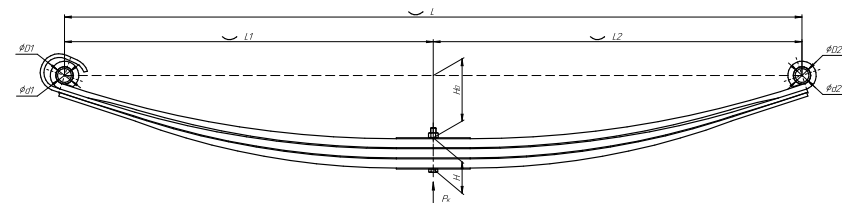

Рессора передняя для КамАЗ 3297 3 листа

Технические данные

ОЕМ	3297-2902012
Топ-3 моделей	3297
Количество листов	3
Нагрузка на рессору (Pk), т	1,784
Масса рессоры, кг	43,4
Рабочая длина рессоры L, мм	1600
L1, мм	800
L2, мм	800
Высота пакета H, мм	68
Ho, мм	135
D1, мм	37,7
d1 внутр. диаметр втулки ушка, мм	30
D2, мм	37,7
d2 внутр. диаметр втулки ушка, мм	30
Номер ОМК	ОМК690000662

Все листы — в продаже. См. таблицу на стр. 354 — 497