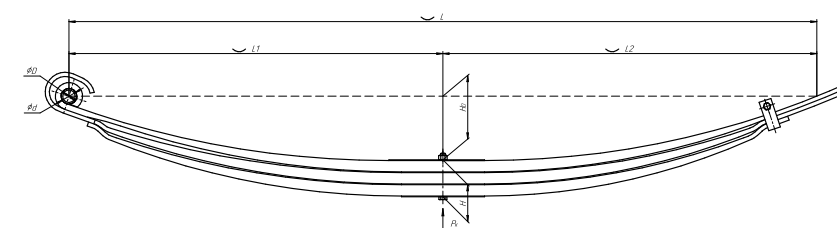

Рессора передняя для КамАЗ 6522 3 листа

Технические данные

ОЕМ	6522-2902012-45
Топ-3 моделей	6522
Количество листов	3
Нагрузка на рессору (Рк), т	3,6
Масса рессоры, кг	74,5
Рабочая длина рессоры L, мм	1800
L1, мм	900
L2, мм	900
Высота пакета Н, мм	89
Ho, мм	155
D1, мм	37,7
d1 внутр. диаметр втулки ушка, мм	30
Номер ОМК	ОМК690003548

Все листы — в продаже. См. таблицу на стр. 354 — 497