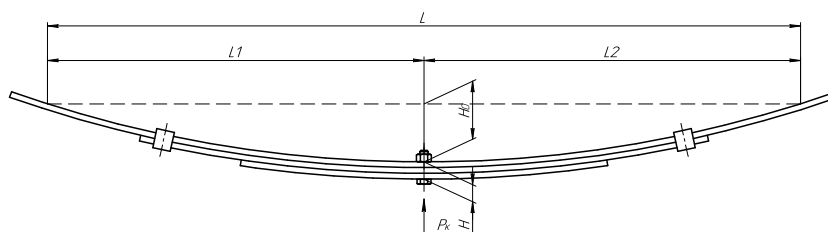

Рессора задняя для ГАЗ 3302 3 листа

Технические данные

ОЕМ	3302-2913012-10
Топ-3 моделей	3302
Количество листов	3
Нагрузка на рессору (Рк), т	0,245
Масса рессоры, кг	11,9
Рабочая длина рессоры L, мм	1050
L1, мм	525
L2, мм	525
Высота пакета Н, мм	24
Ho, мм	81
Номер ОМК	ОМК690000278

Все листы — в продаже. См. таблицу на стр. 354 — 497