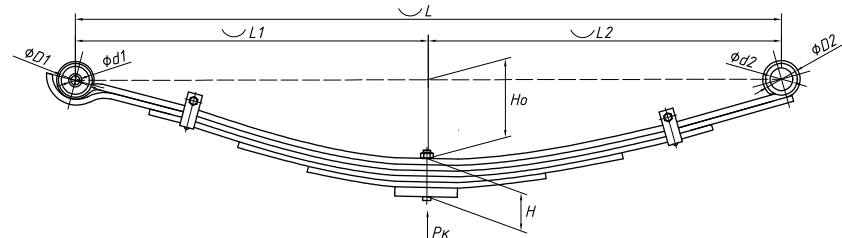

Рессора передняя для Hyundai HD 65, 72, 78 6 листов

Все листы — в продаже. См. таблицу на стр. 354 — 497

Технические данные

OEM	54110-5H500
Топ-3 моделей	HD 65, HD 72, HD 78
Количество листов	6
Нагрузка на рессору (Pk), т	1,1
Масса рессоры, кг	30
Рабочая длина рессоры L, мм	1200
L1, мм	600
L2, мм	600
Высота пакета H, мм	67
Ho, мм	110
D1, мм	43
d1 внутр. диаметр втулки ушка, мм	16
D2, мм	43
d2 внутр. диаметр втулки ушка, мм	40
Schoemacker	25890100
Номер OMK	OMK690003341