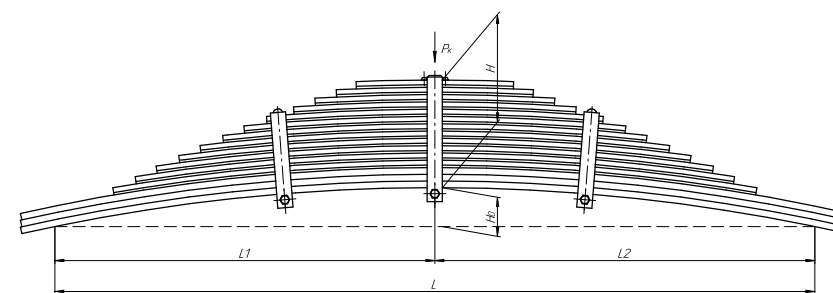

Рессора задняя для Зил 131 15 листов

Технические данные

ОЕМ	131-2912007-01
Топ-3 моделей	131
Количество листов	15
Нагрузка на рессору (Рк), т	2,7
Масса рессоры, кг	63,5
Рабочая длина рессоры L, мм	1250
L1, мм	625
L2, мм	625
Высота пакета Н, мм	177
Ho, мм	64
Номер ОМК	ОМК690000270

Все листы — в продаже. См. таблицу на стр. 354 — 497