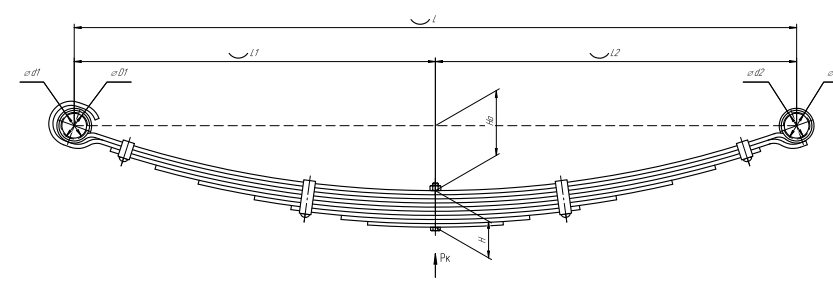

Рессора задняя для УАЗ 469, 3151 9 листов

Все листы — в продаже. См. таблицу на стр. 354 — 497

Технические данные

ОЕМ	469-2912012-03
Топ-3 моделей	469, 3151
Количество листов	9
Нагрузка на рессору (Рк), т	0,576
Масса рессоры, кг	23,3
Рабочая длина рессоры L, мм	1250
L1, мм	625
L2, мм	625
Высота пакета Н, мм	62
Ho, мм	119
D1, мм	44,5
d1 внутр. диаметр втулки ушка, мм	38,4
D2, мм	44,5
d2 внутр. диаметр втулки ушка, мм	38,4
Номер ОМК	ОМК690007492