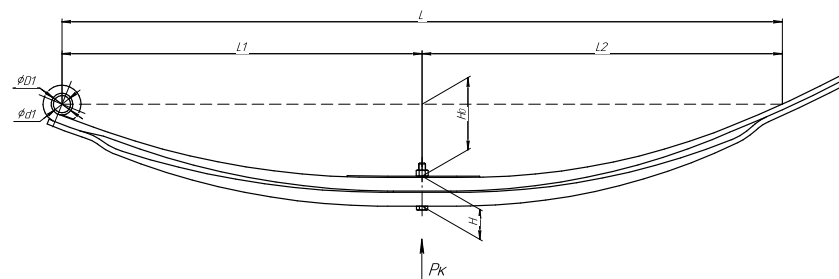

Рессора задняя для прицепа 9002 2 листа

Технические данные

ОЕМ	9002-2912012
Топ-3 моделей	9002
Количество листов	2
Нагрузка на рессору (Pk), т	2,5
Масса рессоры, кг	32,1
Рабочая длина рессоры L, мм	1250
L1, мм	625
L2, мм	625
Высота пакета H, мм	52
Ho, мм	125
D1, мм	37,7
d1 внутр. диаметр втулки ушка, мм	30
Номер ОМК	ОМК690004849

Все листы — в продаже. См. таблицу на стр. 354 — 497