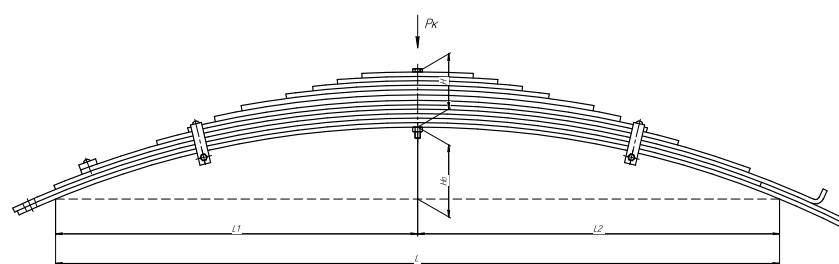

Рессора передняя для МАЗ 5549, 5334, 504В 12 листов

Технические данные

ОЕМ	504В-2902012-01
Топ-3 моделей	5549, 5334, 504В
Количество листов	12
Нагрузка на рессору (Рк), т	2,15
Масса рессоры, кг	91
Рабочая длина рессоры L, мм	1630
L1, мм	815
L2, мм	815
Высота пакета Н, мм	124
Но, мм	162
Номер ОМК	ОМК690000249

Все листы — в продаже. См. таблицу на стр. 354 — 497