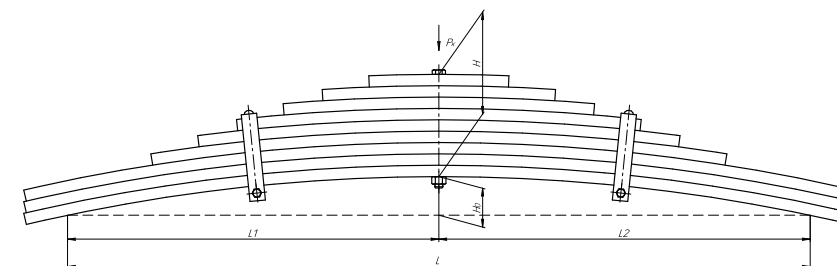

Рессора задняя для КамАЗ 6460, 6520, 6522 9 листов

Технические данные

ОЕМ	6460-2912012
Топ-3 моделей	6460, 6520, 6522
Количество листов	9
Нагрузка на рессору (Рк), т	9,18
Масса рессоры, кг	155,6
Рабочая длина рессоры L, мм	1440
L1, мм	720
L2, мм	720
Высота пакета Н, мм	198
Но, мм	75
Номер ОМК	ОМК690000218

Все листы — в продаже. См. таблицу на стр. 354 — 497