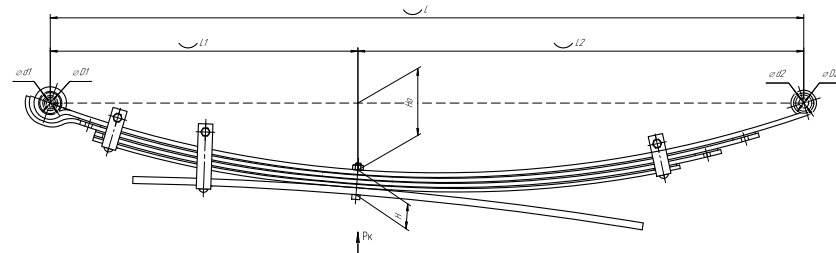

Рессора задняя для Mitsubishi L200 5 листов

Технические данные

OEM	4150A233
Топ-3 моделей	L200
Количество листов	5
Масса рессоры, кг	22,5
Рабочая длина рессоры L, мм	1330
L1, мм	550
L2, мм	780
Высота пакета Н, мм	43
Но, мм	130
D1, мм	40
d1 внутр. диаметр втулки ушка, мм	14
D2, мм	28
d2 внутр. диаметр втулки ушка, мм	17
Номер OMK	OMK690007469

Все листы — в продаже. См. таблицу на стр. 354 — 497