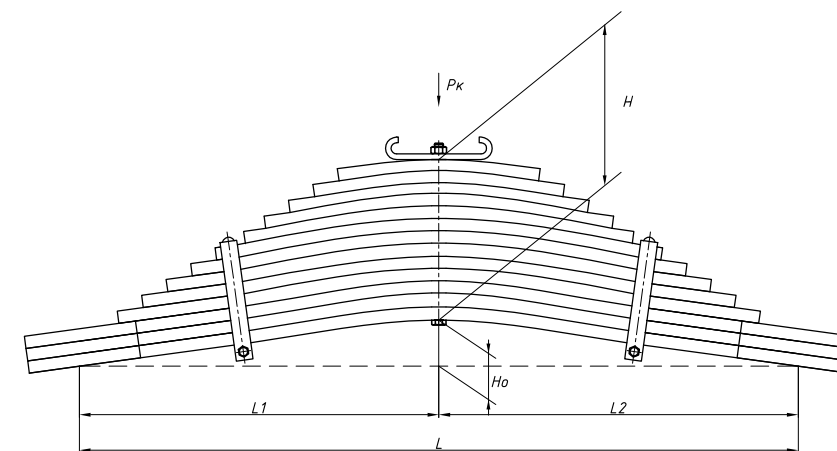

Рессора задняя для Iveco Trakker 13 листов

Технические данные

ОЕМ	42121640
Топ-3 моделей	Trakker
Количество листов	13
Нагрузка на рессору (Рк), т	16
Масса рессоры, кг	199,1
Рабочая длина рессоры L, мм	1280
L1, мм	640
L2, мм	640
Высота пакета Н, мм	296
Ho, мм	82
Schoemacker	67185000
Weweler	А061Т252А70
Номер ОМК	ОМК690000462

Все листы — в продаже. См. таблицу на стр. 354 — 497