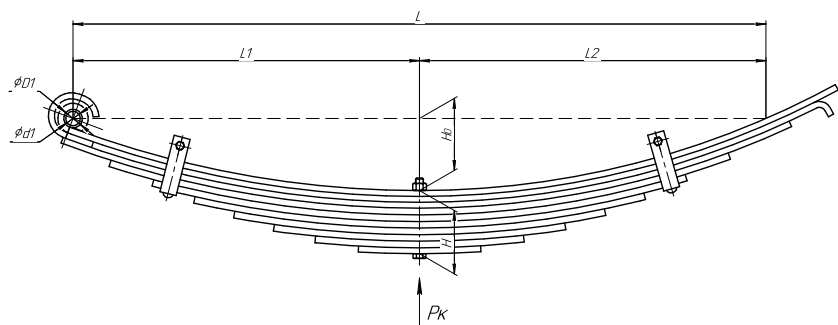

Рессора передняя для прицепа 2ПТС-4 887Б 10 листов

Технические данные

ОЕМ	887Б-2902012
Топ-3 моделей	2ПТС-4 887Б
Количество листов	10
Нагрузка на рессору (Рк), т	1,5
Масса рессоры, кг	37,5
Рабочая длина рессоры L, мм	1050
L1, мм	525
L2, мм	525
Высота пакета Н, мм	96
Н0, мм	109
D1, мм	28,2
d1 внутр. диаметр втулки ушка, мм	22
Номер ОМК	ОМК690000467

Все листы — в продаже. См. таблицу на стр. 354 — 497