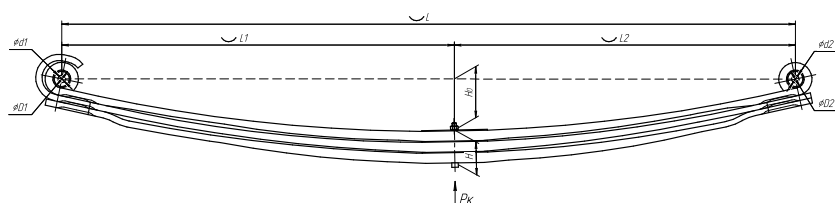

Рессора передняя для Volvo FM 12, FM 9, FM 3 листа

Все листы — в продаже. См. таблицу на стр. 354 — 497

Технические данные

ОЕМ	257933
Топ-3 моделей	FM 12, FM 9, FM
Количество листов	3
Нагрузка на рессору (Pk), т	4,185
Масса рессоры, кг	110,8
Рабочая длина рессоры L, мм	2040
L1, мм	1090
L2, мм	950
Высота пакета H, мм	84
Ho, мм	129
D1, мм	49
d1 внутр. диаметр втулки ушка, мм	20,5
D2, мм	49
d2 внутр. диаметр втулки ушка, мм	20,5
Schoemacker	9746000
Weweler	F022T463ZA75
Номер OMK	OMK690005222