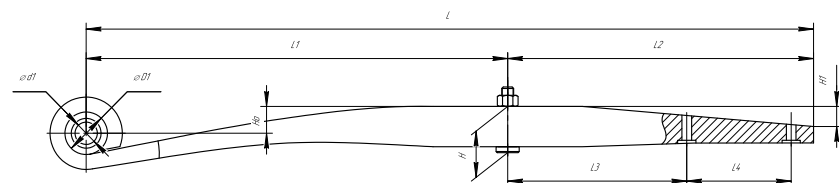

Полурессора для Schmitz, аналог FAG0410072

Технические данные

ОЕМ	FAG0410072
Топ-3 моделей	SCHMITZ
Количество листов	1
Масса рессоры, кг	33,9
Рабочая длина рессоры L, мм	975
L1, мм	565
L2, мм	410
L3, мм	240
L4, мм	140
Высота пакета H, мм	54
H0, мм	36
H1, мм	27
D1, мм	57
d1 внутр. диаметр втулки ушка, мм	30
Номер OMK	OMK690007279