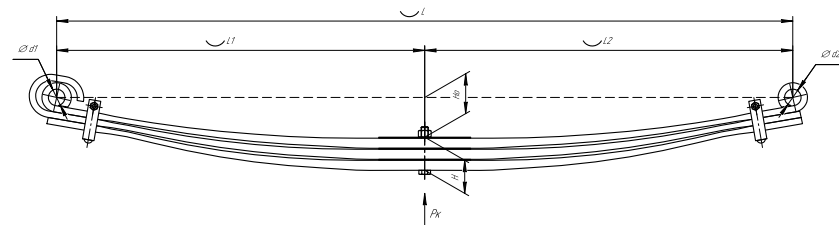

Рессора передняя для Yutong 3 листа

Технические данные

Топ-3 моделей	YUTONG
Количество листов	3
Нагрузка на рессору (Pk), т	2,15
Масса рессоры, кг	55,8
Рабочая длина рессоры L, мм	1600
L1, мм	800
L2, мм	800
Высота пакета H, мм	69
Ho, мм	85
D1, мм	36
D2, мм	36
Номер ОМК	ОМК690000231

Все листы — в продаже. См. таблицу на стр. 354 — 497