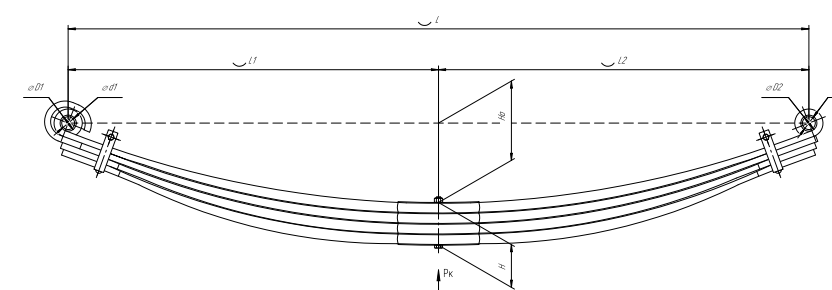

Рессора передняя для МАЗ 6516 4 листа

Технические данные

Топ-3 моделей	6516
Количество листов	4
Нагрузка на рессору (Pk), т	4,434
Масса рессоры, кг	104,1
Рабочая длина рессоры L, мм	1900
L1, мм	950
L2, мм	950
Высота пакета Н, мм	106
Ho, мм	169
D1, мм	40
d1 внутр. диаметр втулки ушка, мм	32
D2, мм	40
d2 внутр. диаметр втулки ушка, мм	32
Номер ОМК	ОМК690007414

Все листы — в продаже. См. таблицу на стр. 354 — 497