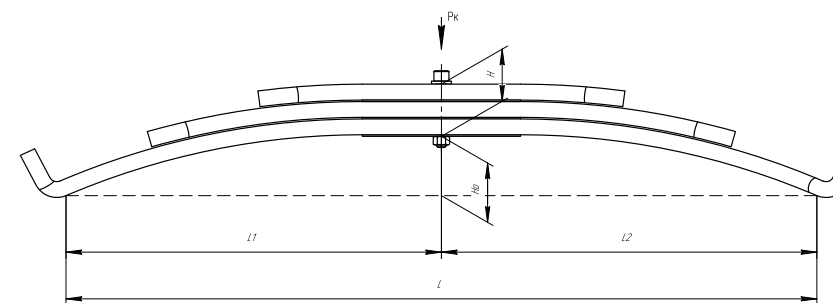

Рессора задняя для прицепа Great Dane 3 листа

Технические данные

OEM	TRA2728
Топ-3 моделей	GREAT DANE
Количество листов	3
Нагрузка на рессору (Pk), т	3
Масса рессоры, кг	25,4
Рабочая длина рессоры L, мм	950
L1, мм	475
L2, мм	475
Высота пакета H, мм	66
Но, мм	75
Номер OMK	OMK690007481

Все листы — в продаже. См. таблицу на стр. 354 — 497