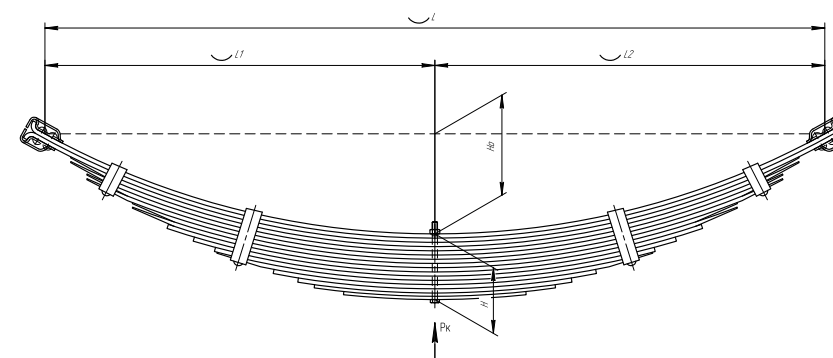

Рессора задняя для УАЗ 452, 3741 16 листов

Все листы — в продаже. См. таблицу на стр. 354 — 497

Технические данные

ОЕМ	3883-2912012
Топ-3 моделей	452, 3741
Количество листов	16
Нагрузка на рессору (Рк), т	0,765
Масса рессоры, кг	26,9
Рабочая длина рессоры L, мм	1200
L1, мм	600
L2, мм	600
Высота пакета Н, мм	101
Ho, мм	154
Номер ОМК	ОМК690007491