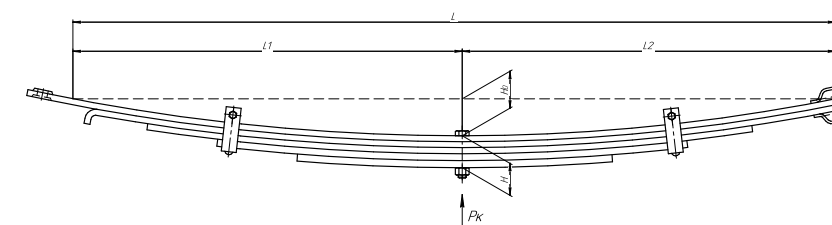

Рессора задняя для троллейбуса ЗИУ-5 682В 5 листов

Технические данные

ОЕМ	682B-2912012
Топ-3 моделей	ЗИУ-5 682В
Количество листов	5
Нагрузка на рессору (Pk), т	1,3
Масса рессоры, кг	57
Рабочая длина рессоры L, мм	1528
L1, мм	780
L2, мм	748
Высота пакета H, мм	64
Ho, мм	74
Номер ОМК	ОМК690000154

Все листы — в продаже. См. таблицу на стр. 354 — 497