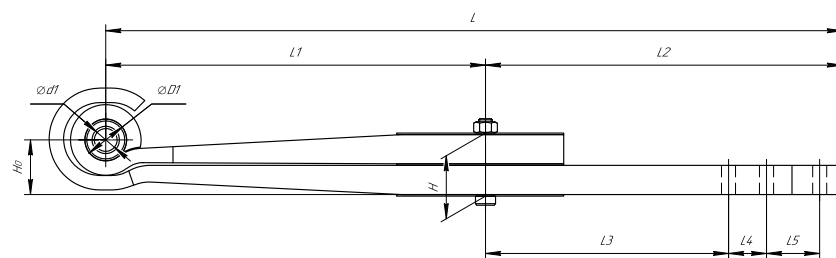

Полурессора для Тонар, аналог 4533169708 2 листа

Технические данные

ОЕМ	4533169708
Топ-3 моделей	1130
Количество листов	2
Масса рессоры, кг	51,3
Рабочая длина рессоры L, мм	970
L1, мм	500
L2, мм	470
L3, мм	320
L4, мм	50
L5, мм	70
Высота пакета Н, мм	82
H0, мм	70
D1, мм	56,5
d1 внутр. диаметр втулки ушка, мм	30
Номер ОМК	ОМК690000692

Все листы — в продаже. См. таблицу на стр. 354 — 497