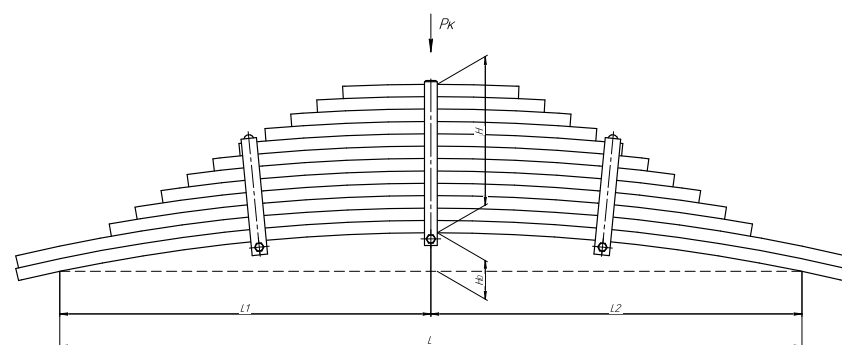

Рессора задняя для КамАЗ 6580 12 листов

Технические данные

ОЕМ	65801-2912012
Топ-3 моделей	6580
Количество листов	12
Нагрузка на рессору (Рк), т	14,78
Масса рессоры, кг	189,3
Рабочая длина рессоры L, мм	1440
L1, мм	720
L2, мм	720
Высота пакета Н, мм	288
Ho, мм	75
Номер ОМК	ОМК690003301

Все листы — в продаже. См. таблицу на стр. 354 — 497