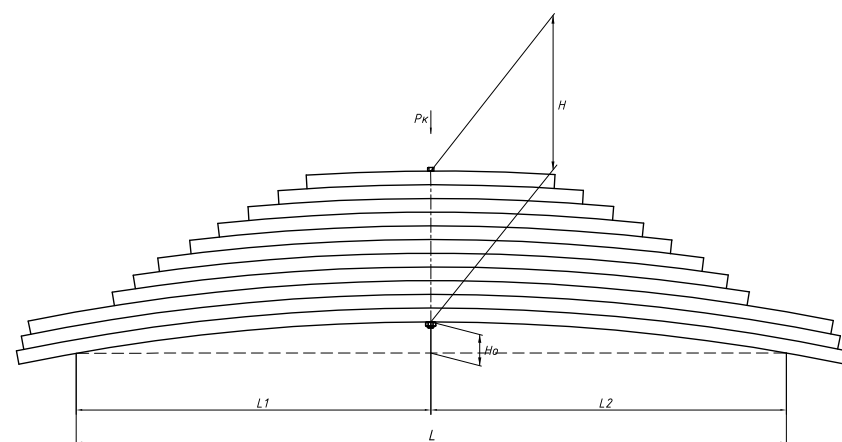

Рессора задняя для Тонар 11 листов

Технические данные

ОЕМ	903011ТН-2912012-01
Количество листов	11
Нагрузка на рессору (Pk), т	16
Масса рессоры, кг	261,9
Рабочая длина рессоры L, мм	1580
L1, мм	790
L2, мм	790
Высота пакета H, мм	330
Ho, мм	70
Номер OMK	OMK690004370

Все листы — в продаже. См. таблицу на стр. 354 — 497