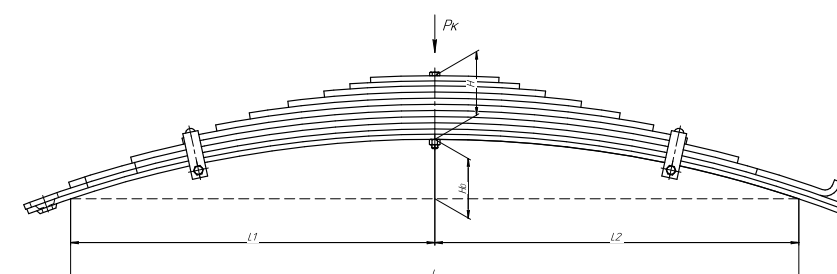

Рессора передняя для Урал 4320, 6361 11 листов

Технические данные

ОЕМ	6361-2902014
Топ-3 моделей	4320, 6361
Количество листов	11
Нагрузка на рессору (P_к), т	2,375
Масса рессоры, кг	79,7
Рабочая длина рессоры L, мм	1420
L1, мм	710
L2, мм	710
Высота пакета H, мм	124
Но, мм	115
Номер ОМК	ОМК690000370

Все листы — в продаже. См. таблицу на стр. 354 — 497