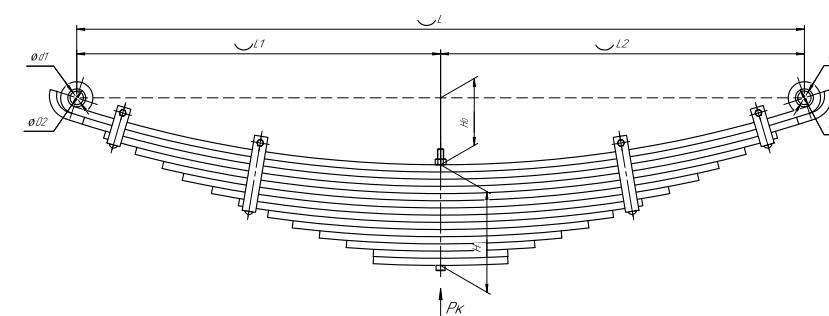

Рессора передняя левая для Shaanxi Delong E-3 14 листов

Технические данные

ОЕМ	DZ9118529001
Топ-3 моделей	Delong E-3
Количество листов	14
Нагрузка на рессору (Pк), т	6,5
Масса рессоры, кг	155,557
Рабочая длина рессоры L, мм	1660
L1, мм	830
L2, мм	830
Высота пакета H, мм	224
H0, мм	155
D1, мм	40
D2, мм	40
d1 внутр. диаметр втулки ушка, мм	30
d2 внутр. диаметр втулки ушка, мм	30
Номер OMK	OMK690007376

Все листы — в продаже. См. таблицу на стр. 354 — 497