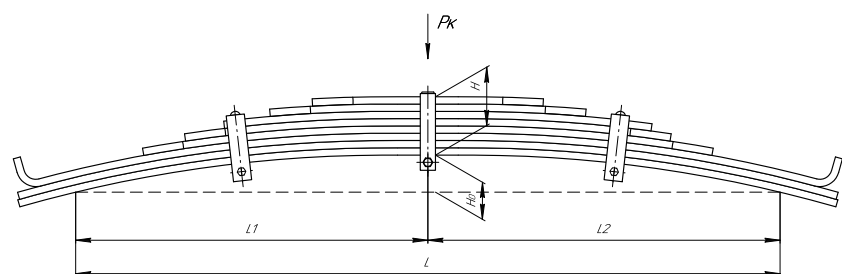

Рессора задняя для прицепа ЧМЗАП 9907 8 листов

Технические данные

ОЕМ	9907-002912-012
Топ-3 моделей	ЧМЗАП 9907
Количество листов	8
Нагрузка на рессору (Pk), т	3
Масса рессоры, кг	64,5
Рабочая длина рессоры L, мм	1160
L1, мм	580
L2, мм	580
Высота пакета H, мм	129
H0, мм	61
Номер OMK	OMK690000292

Все листы — в продаже. См. таблицу на стр. 354 — 497