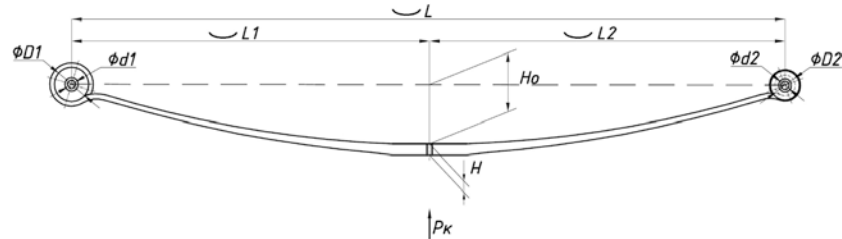

Рессора задняя для Peugeot Boxer 3, Fiat Ducato 250 1 лист

Технические данные

ОЕМ	1350080080
Топ-3 моделей	Boxer 3, Citroen Jumper, Fiat Ducato 250
Количество листов	1
Нагрузка на рессору (Рк), т	0,533
Масса рессоры, кг	11,8
Рабочая длина рессоры L, мм	1400
L1, мм	700
L2, мм	700
Высота пакета H, мм	17,2
Ho, мм	110
D1, мм	50
D2, мм	43,5
Schoemacker	67427000
Weweler	FO11T494ZA75
Номер OMK	OMK690000209