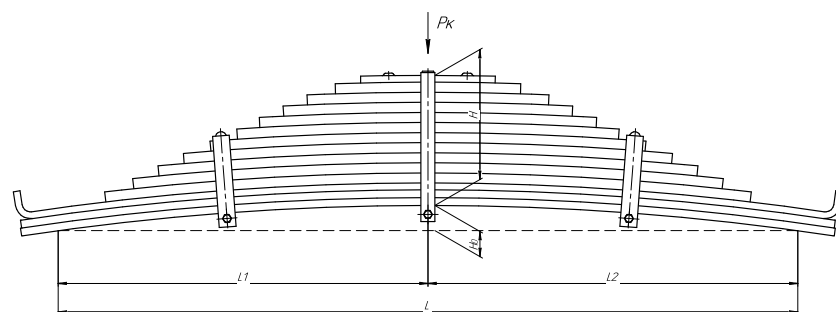

Рессора задняя для КамАЗ 65115, 55111, 43118 14 листов

Технические данные

ОЕМ	55111-2912012-01
Топ-3 моделей	65115, 55111, 43118
Количество листов	14
Нагрузка на рессору (Рк), т	8,16
Масса рессоры, кг	138,5
Рабочая длина рессоры L, мм	1320
L1, мм	660
L2, мм	660
Высота пакета Н, мм	232
Но, мм	45
Номер ОМК	ОМК690000210

Все листы — в продаже. См. таблицу на стр. 354 — 497