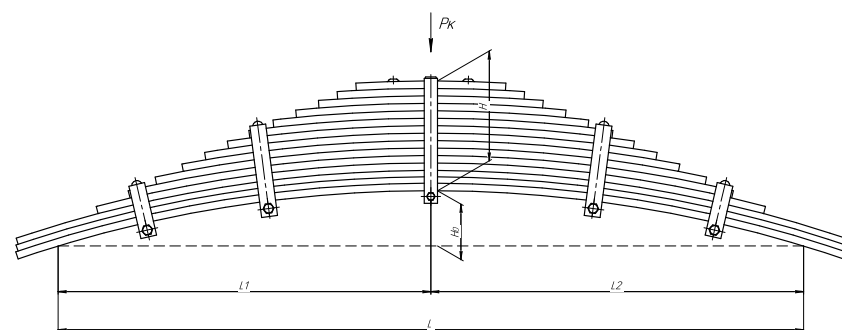

Рессора задняя для Урал 4320, 5557, 55571 15 листов

Технические данные

ОЕМ	55571-2912122-01
Топ-3 моделей	4320, 5557, 55571
Количество листов	15
Нагрузка на рессору (P_к), т	6,73
Масса рессоры, кг	131,5
Рабочая длина рессоры L, мм	1400
L1, мм	700
L2, мм	700
Высота пакета H, мм	206
Но, мм	104
Номер ОМК	ОМК690003698

Все листы — в продаже. См. таблицу на стр. 354 — 497