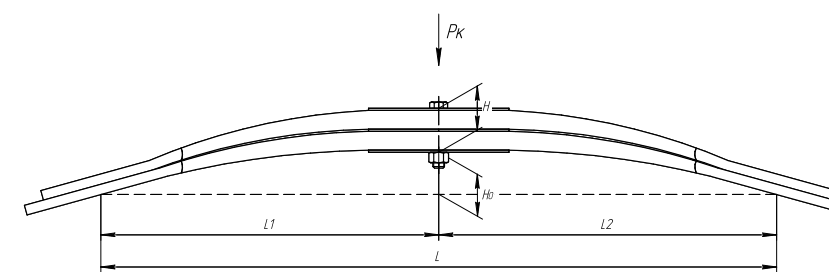

Рессора задняя для BPW 2 листа

Технические данные

ОЕМ	05.082.04.06.0
Количество листов	2
Нагрузка на рессору (P_к), т	5
Масса рессоры, кг	35,9
Рабочая длина рессоры L, мм	960
L1, мм	480
L2, мм	480
Высота пакета H, мм	62,6
H₀, мм	60
Schoemacker	88030600
Weweler	F179Z113ZA70
Номер OMK	OMK690004957

Все листы — в продаже. См. таблицу на стр. 354 — 497