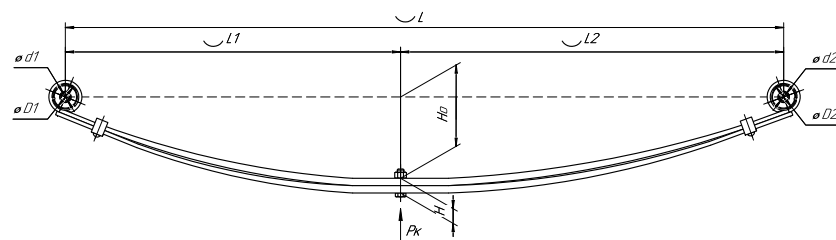

Рессора задняя для ГАЗ 3302 2 листа

Технические данные

ОЕМ	3302-2912010-02
Топ-3 моделей	3302
Количество листов	2
Нагрузка на рессору (Рк), т	0,75
Масса рессоры, кг	22,6
Рабочая длина рессоры L, мм	1500
L1, мм	700
L2, мм	800
Высота пакета Н, мм	30,8
Н₀, мм	170
D1, мм	53
d1 внутр. диаметр втулки ушка, мм	17
D2, мм	53
d2 внутр. диаметр втулки ушка, мм	17
Номер ОМК	ОМК690000237

Все листы — в продаже. См. таблицу на стр. 354 — 497