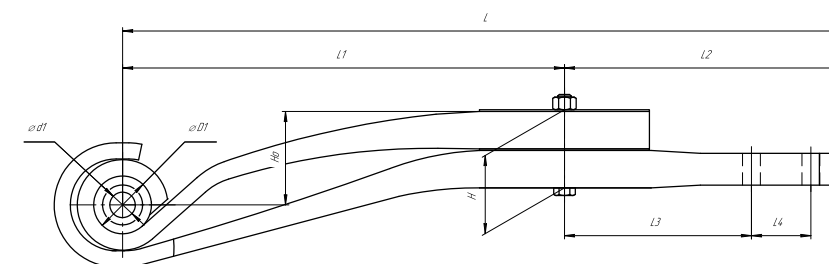

Полурессора для SAF, аналог 3155104201 2 листа

Технические данные

ОЕМ	3155104201
Топ-3 моделей	SAF/SAUER
Количество листов	2
Масса рессоры, кг	40,2
Рабочая длина рессоры L, мм	860
L1, мм	520
L2, мм	340
L3, мм	220
L4, мм	70
Высота пакета Н, мм	92
Н0, мм	110
D1, мм	68
d1 внутр. диаметр втулки ушка, мм	30
Номер ОМК	ОМК690007280

Все листы — в продаже. См. таблицу на стр. 354 — 497