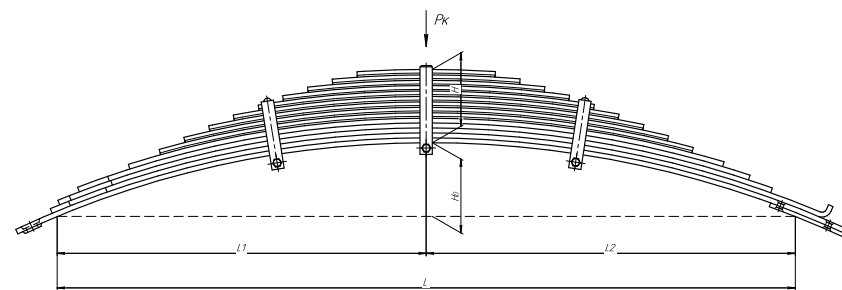

Рессора передняя для КамАЗ 65115, 43118, 43114 14 листов

Технические данные

ОЕМ	55111-2902012-05
Топ-3 моделей	65115, 43118, 43114
Количество листов	14
Нагрузка на рессору (Pk), т	2,345
Масса рессоры, кг	79
Рабочая длина рессоры L, мм	1500
L1, мм	750
L2, мм	750
Высота пакета H, мм	149
Ho, мм	150
Номер ОМК	ОМК690003672

Все листы — в продаже. См. таблицу на стр. 354 — 497