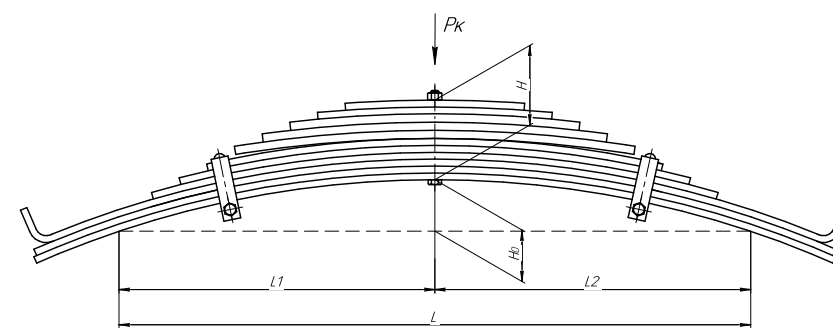

Рессора задняя для прицепа 97581 11 листов

Технические данные

ОЕМ	97581-2912012
Топ-3 моделей	97581
Количество листов	11
Нагрузка на рессору (Pk), т	3,4
Масса рессоры, кг	58,9
Рабочая длина рессоры L, мм	920
L1, мм	460
L2, мм	460
Высота пакета H, мм	116
Ho, мм	75
Номер ОМК	ОМК690000655

Все листы — в продаже. См. таблицу на стр. 354 — 497