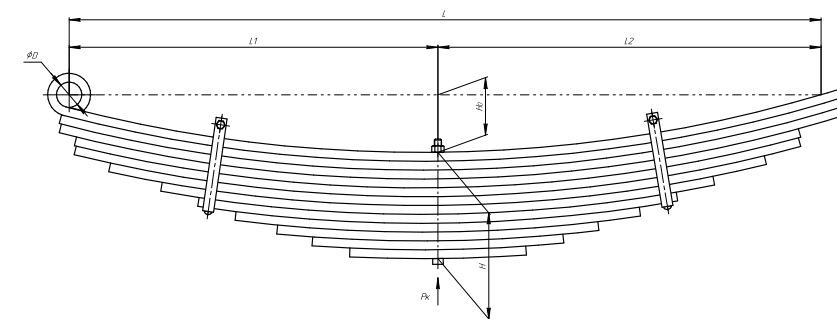

Рессора передняя для Тонар 7501 12 листов

Технические данные

ОЕМ	7501-2902012-01
Топ-3 моделей	7501
Количество листов	12
Нагрузка на рессору (Pk), т	0,9
Масса рессоры, кг	233,6
Рабочая длина рессоры L, мм	1700
L1, мм	850
L2, мм	850
Высота пакета H, мм	240
Ho, мм	130
D1, мм	57
Номер ОМК	ОМК690005416

Все листы — в продаже. См. таблицу на стр. 354 — 497