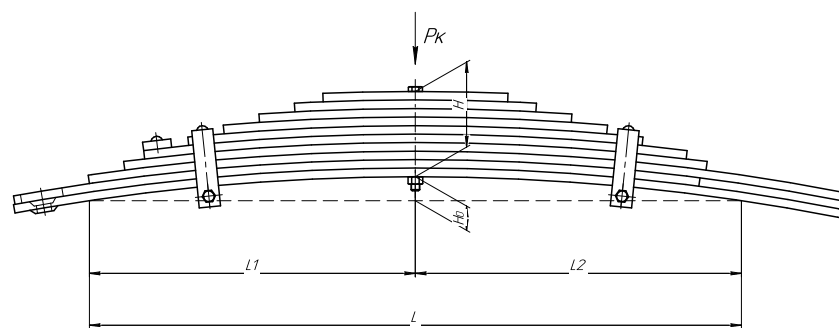

Рессора задняя для прицепа МАЗ 8378, 83781 10 листов

Технические данные

ОЕМ	83781-2912012
Топ-3 моделей	МАЗ 8378, 83781
Количество листов	10
Нагрузка на рессору (Pk), т	4,08
Масса рессоры, кг	63
Рабочая длина рессоры L, мм	920
L1, мм	460
L2, мм	460
Высота пакета H, мм	120
Ho, мм	34
Номер ОМК	ОМК690000642

Все листы — в продаже. См. таблицу на стр. 354 — 497