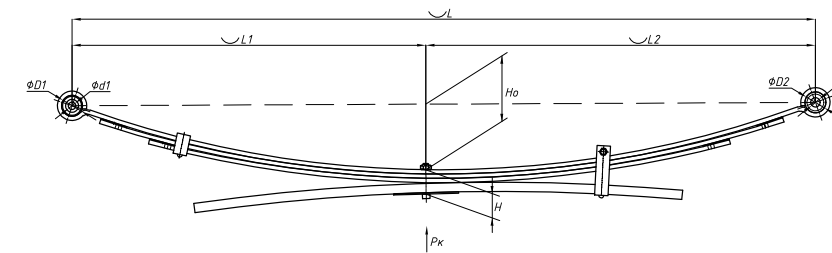

Все листы — в продаже. См. таблицу на стр. 354 — 497

Рессора задняя для Nissan Navara D40 4 листа

Технические данные

OEM	55020EB300
Топ-3 моделей	Navara D40
Количество листов	4
Масса рессоры, кг	23,8
Рабочая длина рессоры L, мм	1400
L1, мм	670
L2, мм	730
Высота пакета Н, мм	44
Но, мм	121
D1, мм	39
d1 внутр. диаметр втулки ушка, мм	14
D2, мм	31
d2 внутр. диаметр втулки ушка, мм	18
Номер OMK	OMK690004809