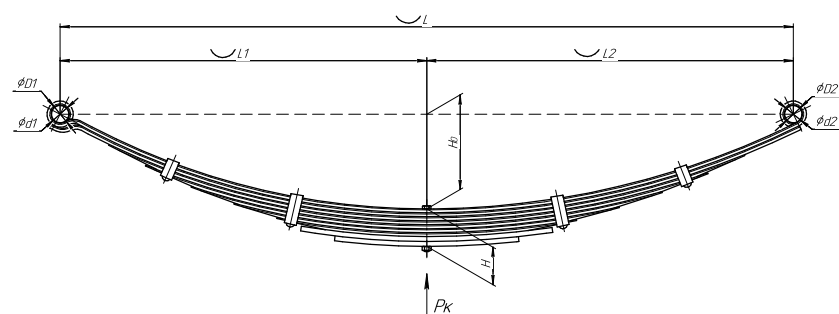

Рессора задняя для прицепа 27156 9 листов

Технические данные

ОЕМ	27156-2912012
Топ-3 моделей	27156
Количество листов	9
Нагрузка на рессору (Pk), т	0,405
Масса рессоры, кг	15,69
Рабочая длина рессоры L, мм	1200
L1, мм	600
L2, мм	600
Высота пакета Н, мм	61,5
Но, мм	155
D1, мм	30
d1 внутр. диаметр втулки ушка, мм	30
D2, мм	28,5
d2 внутр. диаметр втулки ушка, мм	28,5
Номер ОМК	ОМК690003385

Все листы — в продаже. См. таблицу на стр. 354 — 497