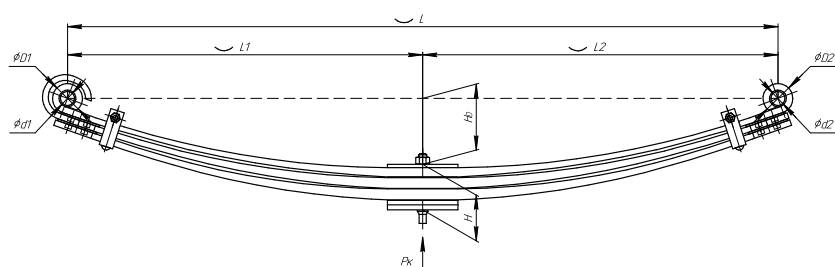

Рессора передняя для Isuzu FSR 90 3 листа

Технические данные

ОЕМ	8980634830
Топ-3 моделей	FSR 90
Количество листов	3
Нагрузка на рессору (Pk), т	1,8
Масса рессоры, кг	32,8
Рабочая длина рессоры L, мм	1300
L1, мм	650
L2, мм	650
Высота пакета H, мм	81,1
Ho, мм	117
D1, мм	30
d1 внутр. диаметр втулки ушка, мм	25
D2, мм	30
d2 внутр. диаметр втулки ушка, мм	25
Номер ОМК	ОМК690005437

Все листы — в продаже. См. таблицу на стр. 354 — 497