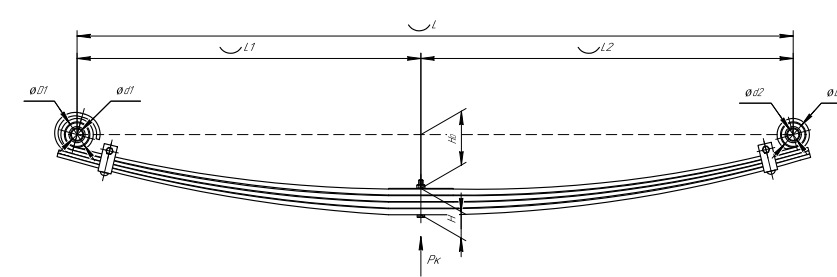

Рессора задняя для УАЗ 2360, 3161 4 листа

Все листы — в продаже. См. таблицу на стр. 354 — 497

Технические данные

ОЕМ	601104UZ-2912010
Топ-3 моделей	2360, 3161
Количество листов	4
Нагрузка на рессору (Pк), т	0,75
Масса рессоры, кг	22,3
Рабочая длина рессоры L, мм	1350
L1, мм	650
L2, мм	700
Высота пакета H, мм	48,8
H0, мм	98
D1, мм	45
d1 внутр. диаметр втулки ушка, мм	21,4
D2, мм	45
d2 внутр. диаметр втулки ушка, мм	21,4
Номер ОМК	ОМК690007425