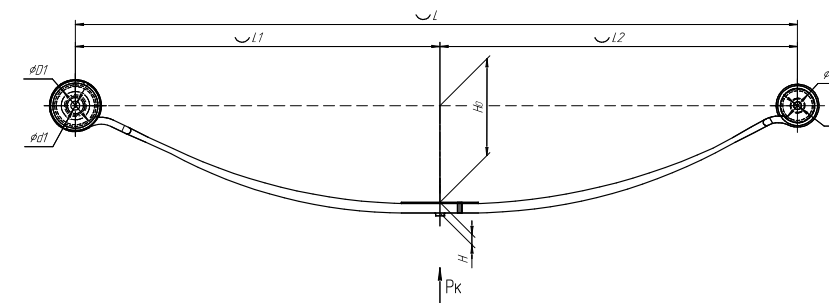

Рессора задняя для Ford Transit 1 лист

Технические данные

OEM	HK31-5560-AB
Топ-3 моделей	Transit
Количество листов	1
Нагрузка на рессору (Pк), т	0,862
Масса рессоры, кг	15,4
Рабочая длина рессоры L, мм	1376
L1, мм	694
L2, мм	682
Высота пакета H, мм	19
Ho, мм	176
D1, мм	69,25
d1 внутр. диаметр втулки ушка, мм	16,2
D2, мм	50
d2 внутр. диаметр втулки ушка, мм	14
Номер OMK	OMK690007478