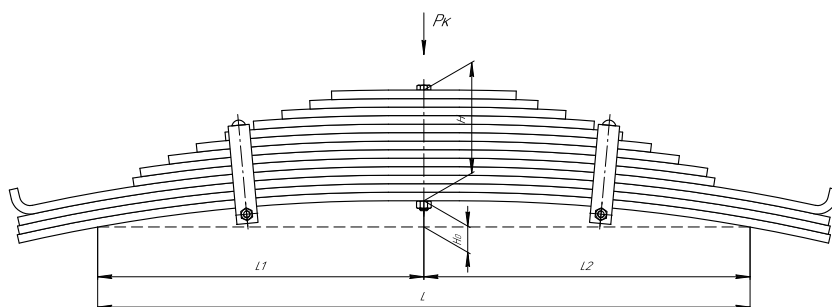

Рессора задняя для Тонар 13 листов

Технические данные

ОЕМ	1442TH-2912012
Количество листов	13
Нагрузка на рессору (Pk), т	7
Масса рессоры, кг	83,5
Рабочая длина рессоры L, мм	920
L1, мм	460
L2, мм	460
Высота пакета H, мм	156
Ho, мм	37
Номер ОМК	ОМК690003597

Все листы — в продаже. См. таблицу на стр. 354 — 497