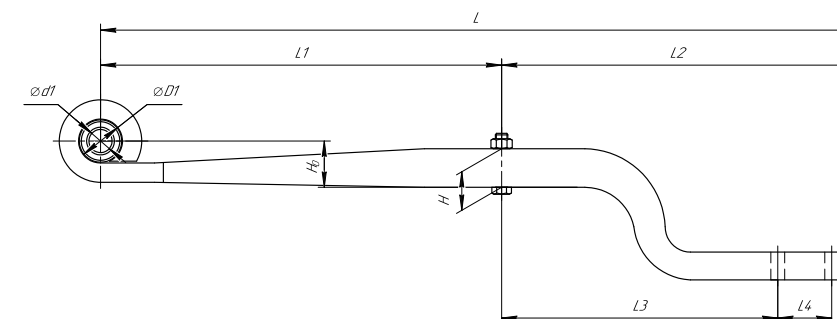

Все листы — в продаже. См. таблицу на стр. 354 — 497

Полурессора для прицепа Тонар, аналог 1005001ТН-Z

Технические данные

ОЕМ	1005001ТН-Z
Топ-3 моделей	НефАЗ
Количество листов	1
Масса рессоры, кг	38,9
Рабочая длина рессоры L, мм	976
L1, мм	520
L2, мм	456
L3, мм	358
L4, мм	70
Высота пакета H, мм	50
Ho, мм	60
H1, мм	134
D1, мм	50
d1 внутр. диаметр втулки ушка, мм	30
Номер ОМК	ОМК690007386