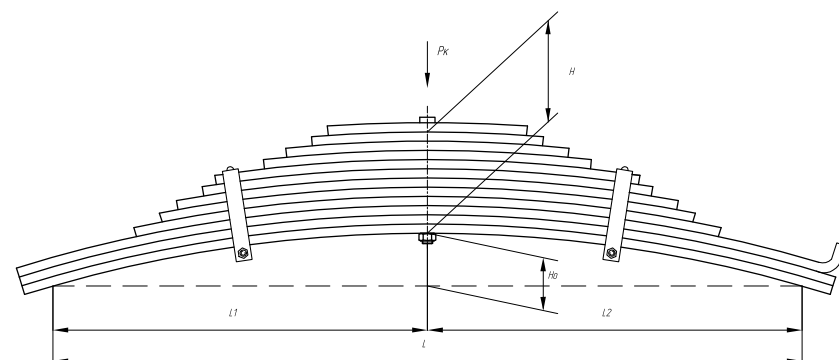

Рессора задняя для BPW 12 листов

Технические данные

Количество листов	12
Нагрузка на рессору (Pk), т	6,4
Масса рессоры, кг	80,2
Рабочая длина рессоры L, мм	920
L1, мм	460
L2, мм	460
Высота пакета H, мм	144
Ho, мм	50
Номер OMK	OMK690007437

Все листы — в продаже. См. таблицу на стр. 354 — 497