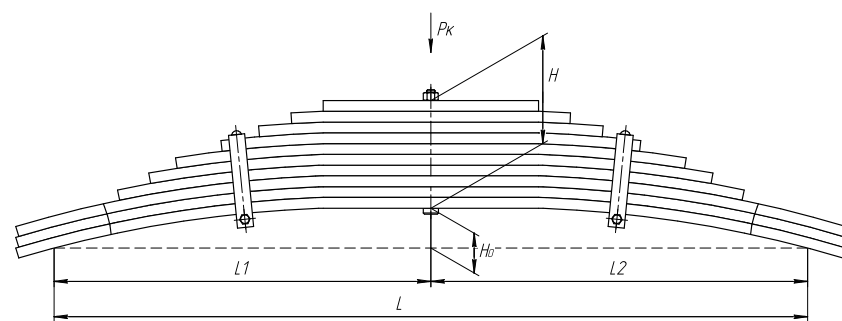

Рессора задняя для Scania PGRT-series 10 листов

Технические данные

OEM	1479937
Топ-3 моделей	4-series, PGRT-series
Количество листов	10
Нагрузка на рессору (Pk), т	8
Масса рессоры, кг	139,4
Рабочая длина рессоры L, мм	1400
L1, мм	700
L2, мм	700
Высота пакета H, мм	200
Ho, мм	77
Schoemacker	90197000
Weweler	A010T238ZA70
Номер OMK	OMK690005116

Все листы — в продаже. См. таблицу на стр. 354 — 497