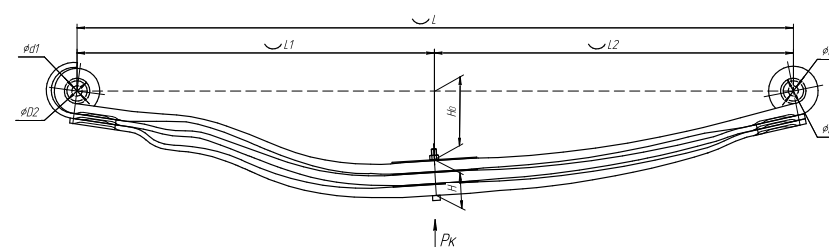

Рессора передняя для Volvo FM, FH, Renault Kerax 3 листа

Все листы — в продаже. См. таблицу на стр. 354 — 497

Технические данные

ОЕМ	257944
Топ-3 моделей	FM, FH, Renault Kerax
Количество листов	3
Нагрузка на рессору (Pk), т	4,19
Масса рессоры, кг	81,9
Рабочая длина рессоры L, мм	1720
L1, мм	860
L2, мм	860
Высота пакета H, мм	84
Ho, мм	150
D1, мм	60
d1 внутр. диаметр втулки ушка, мм	24
D2, мм	60
d2 внутр. диаметр втулки ушка, мм	24
Schoemacker	9764000
Weweler	F022T485ZA75
Номер OMK	OMK690005241