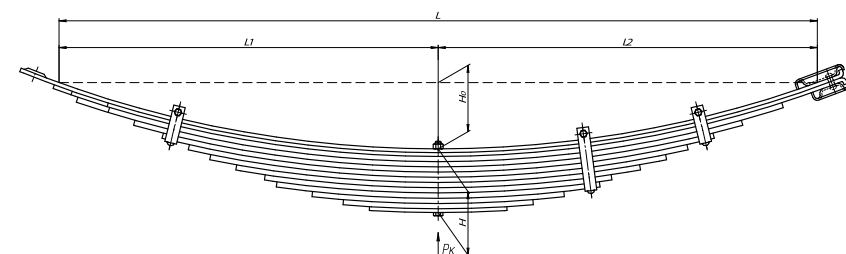

Рессора задняя для ГАЗ 4301 13 листов

Технические данные

ОЕМ	4301-2912012-02-01
Топ-3 моделей	4301
Количество листов	13
Нагрузка на рессору (Рк), т	2,24
Масса рессоры, кг	78,6
Рабочая длина рессоры L, мм	1600
L1, мм	800
L2, мм	800
Высота пакета Н, мм	134
Но, мм	140
Номер ОМК	ОМК690007446

Все листы — в продаже. См. таблицу на стр. 354 — 497