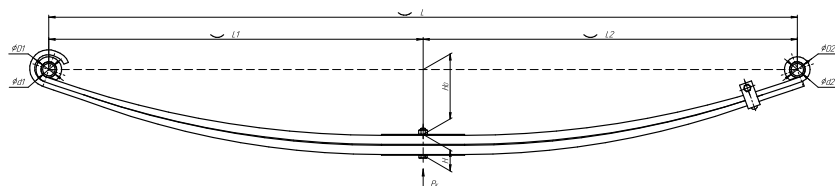

Рессора передняя для КАВЗ 4238 2 листа

Технические данные

ОЕМ	4238-2902012
Топ-3 моделей	4238
Количество листов	2
Нагрузка на рессору (Pк), т	1,73
Масса рессоры, кг	44
Рабочая длина рессоры L, мм	1800
L1, мм	900
L2, мм	900
Высота пакета H, мм	50
Ho, мм	156
D1, мм	37,7
d1 внутр. диаметр втулки ушка, мм	30
D2, мм	37,7
d2 внутр. диаметр втулки ушка, мм	30
Номер ОМК	ОМК690000286

Все листы — в продаже. См. таблицу на стр. 354 — 497