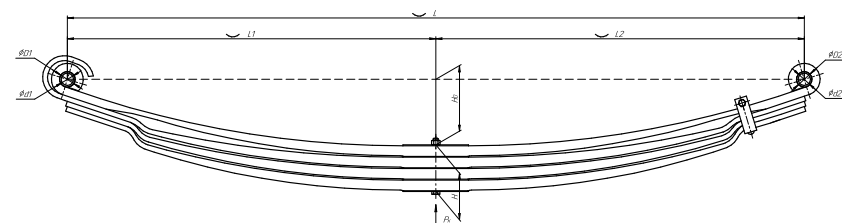

Рессора передняя для КамАЗ 6580 4 листа

Технические данные

ОЕМ	6580-2902012
Топ-3 моделей	6580
Количество листов	4
Нагрузка на рессору (Рк), т	4,18
Масса рессоры, кг	101,1
Рабочая длина рессоры L, мм	1800
L1, мм	900
L2, мм	900
Высота пакета Н, мм	114
Ho, мм	160
D1, мм	37,7
d1 внутр. диаметр втулки ушка, мм	30
D2, мм	37,7
d2 внутр. диаметр втулки ушка, мм	30
Номер ОМК	ОМК690003027

Все листы — в продаже. См. таблицу на стр. 354 — 497