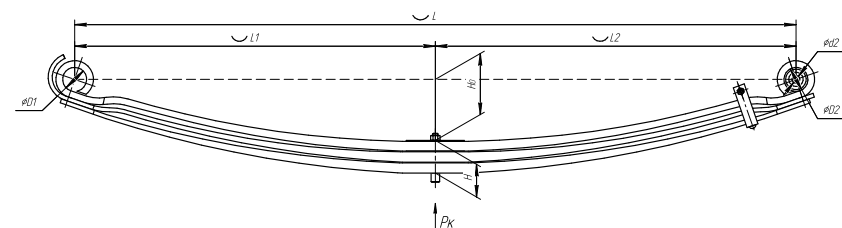

Рессора передняя для Iveco EuroTrakker 3 листа

Все листы — в продаже. См. таблицу на стр. 354 — 497

Технические данные

OEM	8169109
Топ-3 моделей	EuroTrakker
Количество листов	3
Нагрузка на рессору (Pk), т	4,587
Масса рессоры, кг	97,4
Рабочая длина рессоры L, мм	1900
L1, мм	950
L2, мм	950
Высота пакета H, мм	100
H0, мм	138
D1, мм	60
d1 внутр. диаметр втулки ушка, мм	60
D2, мм	20
d2 внутр. диаметр втулки ушка, мм	20
Schoemacker	66984000
Weweler	FO11T373ZA75
Номер OMK	OMK690005284