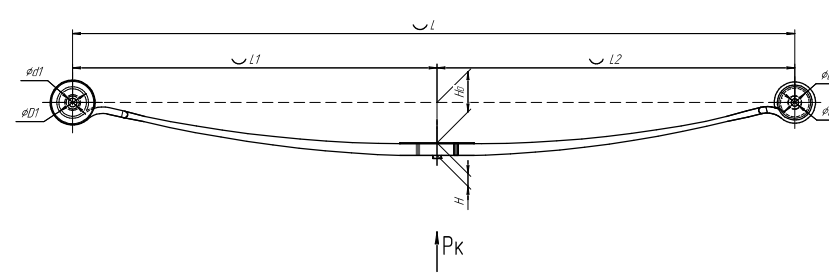

Рессора задняя для Ford Transit 1 лист

Технические данные

OEM	HK315560EE
Топ-3 моделей	Transit
Количество листов	1
Нагрузка на рессору (Pk), т	0,719
Масса рессоры, кг	13,5
Рабочая длина рессоры L, мм	1376
L1, мм	694
L2, мм	682
Высота пакета H, мм	24
Ho, мм	76
D1, мм	58
d1 внутр. диаметр втулки ушка, мм	16
D2, мм	54
d2 внутр. диаметр втулки ушка, мм	14
Номер OMK	OMK690004972