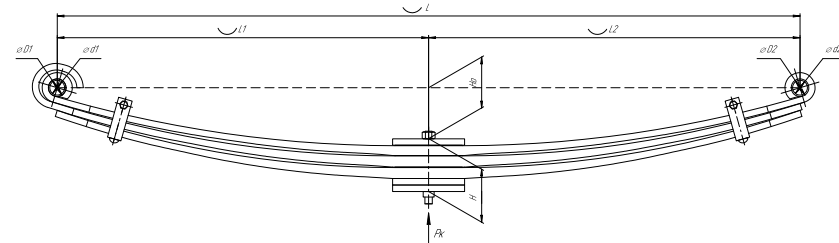

Рессора передняя для Isuzu FVR 34 3 листа

Технические данные

ОЕМ	8980694830
Количество листов	3
Нагрузка на рессору (Pk), т	2,45
Масса рессоры, кг	61,3
Рабочая длина рессоры L, мм	1600
L1, мм	800
L2, мм	800
Высота пакета H, мм	113,6
Ho, мм	133
D1, мм	37
d1 внутр. диаметр втулки ушка, мм	32
D2, мм	37,7
d2 внутр. диаметр втулки ушка, мм	32
Номер ОМК	ОМК690007389

Все листы — в продаже. См. таблицу на стр. 354 — 497