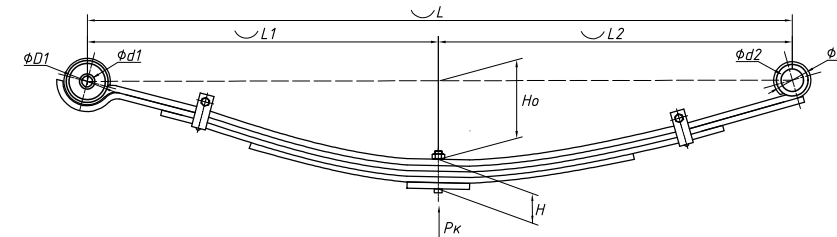

Рессора передняя для Hyundai County 5 листов

Все листы — в продаже. См. таблицу на стр. 354 — 497

Технические данные

OEM	54100-5A301
Топ-3 моделей	County
Количество листов	5
Нагрузка на рессору (Pk), т	1,05
Масса рессоры, кг	26,9
Рабочая длина рессоры L, мм	1200
L1, мм	600
L2, мм	600
Высота пакета H, мм	55
Ho, мм	102
D1, мм	59,3
d1 внутр. диаметр втулки ушка, мм	19
D2, мм	43
d2 внутр. диаметр втулки ушка, мм	40
Номер OMK	OMK690003342