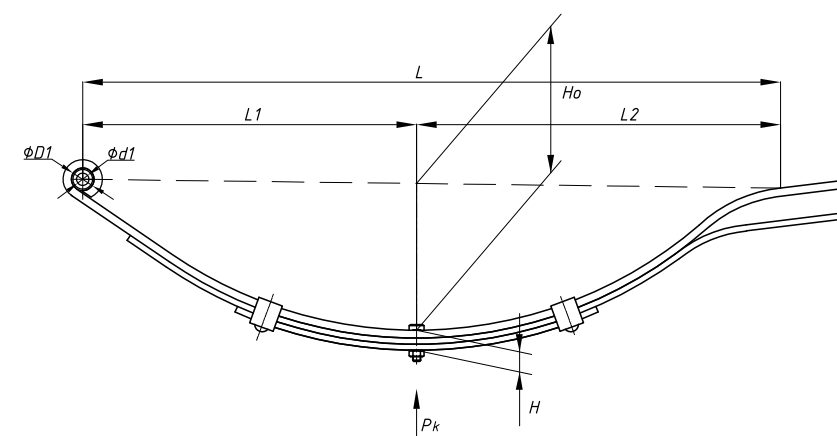

Рессора задняя для прицепа AL-KO 3 листа

Технические данные

ОЕМ	1337371
Количество листов	3
Нагрузка на рессору (Pk), т	0,375
Масса рессоры, кг	5,3
Рабочая длина рессоры L, мм	705
L1, мм	332
L2, мм	373
Высота пакета Н, мм	20
Ho, мм	150
D1, мм	23
d1 внутр. диаметр втулки ушка, мм	12,6

Номер ОМК **ОМК690004618**

Все листы — в продаже. См. таблицу на стр. 354 — 497