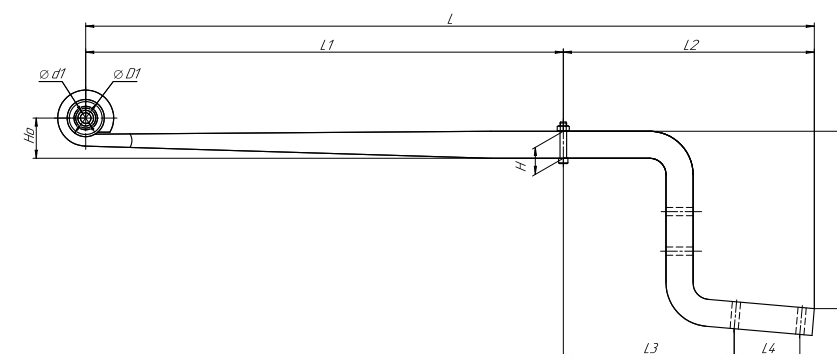

Полурессора для Mercedes Sprinter, аналог 10052010055A

Технические данные

OEM	10052010055A
Топ-3 моделей	Sprinter, Volkswagen Crafter
Количество листов	1
Масса рессоры, кг	27,5
Рабочая длина рессоры L, мм	1106
L1, мм	725
L2, мм	381
L3, мм	263
L4, мм	100
Высота пакета H, мм	41
H0, мм	61
H1, мм	270
D1, мм	47,5
d1 внутр. диаметр втулки ушка, мм	16
Номер OMK	OMK690004413