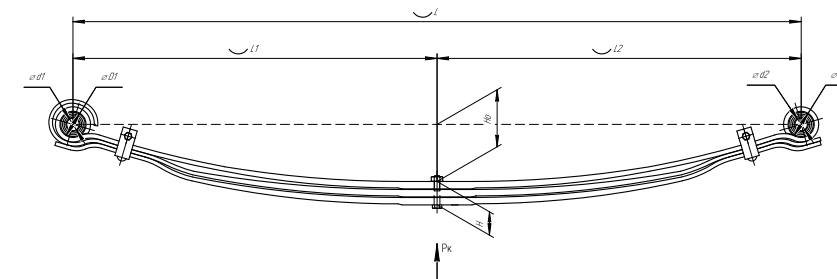

Рессора передняя для УАЗ 2206, 3303, 3909 3 листа

Все листы — в продаже. См. таблицу на стр. 354 — 497

Технические данные

ОЕМ	396200-2902010-01
Топ-3 моделей	2206, 3303, 3909
Количество листов	3
Нагрузка на рессору (Pк), т	0,575
Масса рессоры, кг	16,8
Рабочая длина рессоры L, мм	1250
L1, мм	625
L2, мм	625
Высота пакета H, мм	40,1
Ho, мм	98
D1, мм	45
d1 внутр. диаметр втулки ушка, мм	21,4
D2, мм	45
d2 внутр. диаметр втулки ушка, мм	21,4
Номер ОМК	ОМК690007454