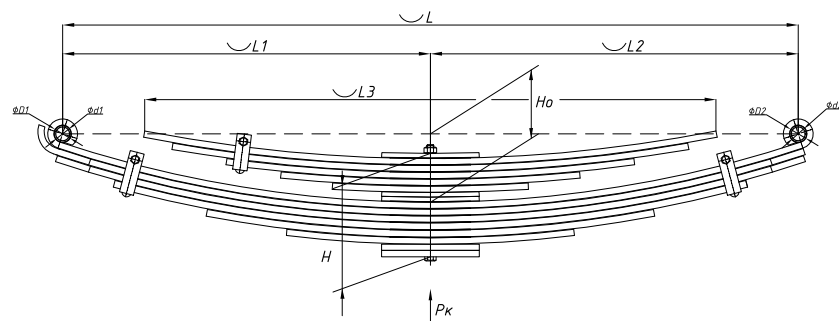

Рессора задняя для Hino 300 11 листов

Все листы — в продаже. См. таблицу на стр. 354 — 497

Технические данные

OEM	48210-3V620
Топ-3 моделей	300
Количество листов	11
Масса рессоры, кг	66,4
Рабочая длина рессоры L, мм	1310
L1, мм	655
L2, мм	655
L3, мм	1000
Высота пакета H, мм	180
Ho, мм	119
D1, мм	30
d1 внутр. диаметр втулки ушка, мм	25
D2, мм	30
d2 внутр. диаметр втулки ушка, мм	25
Номер OMK	OMK690004854