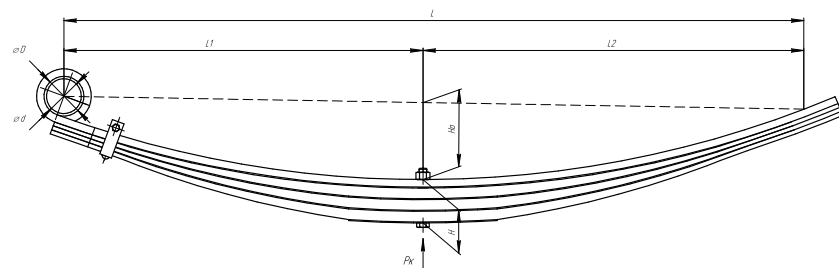

Рессора передняя для трактора 701М 4 листа

Технические данные

Топ-3 моделей	701М
Количество листов	4
Нагрузка на рессору (Pk), т	3,1
Масса рессоры, кг	80,3
Рабочая длина рессоры L, мм	1500
L1, мм	750
L2, мм	750
Высота пакета H, мм	87,2
Но, мм	147
Номер OMK	OMK690004994

Все листы — в продаже. См. таблицу на стр. 354 — 497