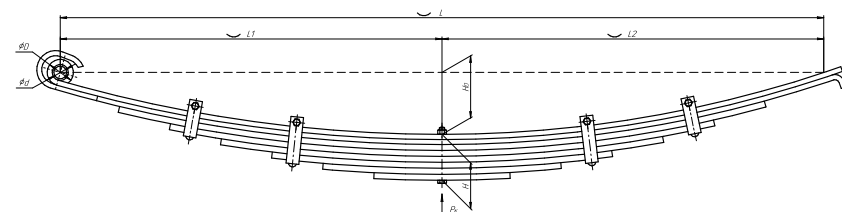

Рессора передняя для КамАЗ 6350 8 листов

Технические данные

ОЕМ	6350-2902012
Топ-3 моделей	6350
Количество листов	8
Нагрузка на рессору (Pk), т	2,345
Масса рессоры, кг	90,1
Рабочая длина рессоры L, мм	1800
L1, мм	900
L2, мм	900
Высота пакета H, мм	108
Ho, мм	146
D1, мм	37,7
d1 внутр. диаметр втулки ушка, мм	30
Номер ОМК	ОМК690000669

Все листы — в продаже. См. таблицу на стр. 354 — 497