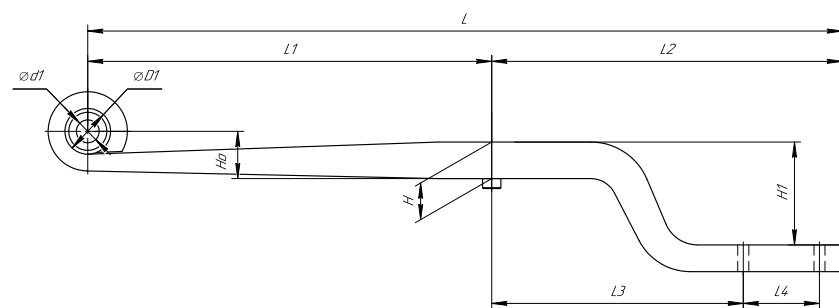

Полурессора для ROR, аналог 21222247

Технические данные

ОЕМ	21222247
Количество листов	1
Масса рессоры, кг	35,3
Рабочая длина рессоры L, мм	990
L1, мм	530
L2, мм	460
L3, мм	330
L4, мм	100
Высота пакета Н, мм	48
Н0, мм	14
Н1, мм	135
D1, мм	60
d1 внутр. диаметр втулки ушка, мм	30
Schoemacker	88770100
Weweler	F260Z104ZA75
Номер ОМК	ОМК690007339