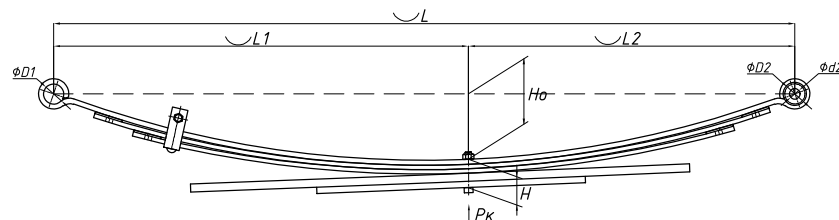

Рессора задняя для Ford Ranger 5 листов

Все листы — в продаже. См. таблицу на стр. 354 — 497

Технические данные

OEM	1416189
Топ-3 моделей	Ranger
Количество листов	5
Масса рессоры, кг	19
Рабочая длина рессоры L, мм	1200
L1, мм	670
L2, мм	530
Высота пакета H, мм	46
Ho, мм	105
D1, мм	31
d1 внутр. диаметр втулки ушка, мм	31
d2 внутр. диаметр втулки ушка, мм	17
Schoemacker	50517000
Номер OMK	OMK690004810