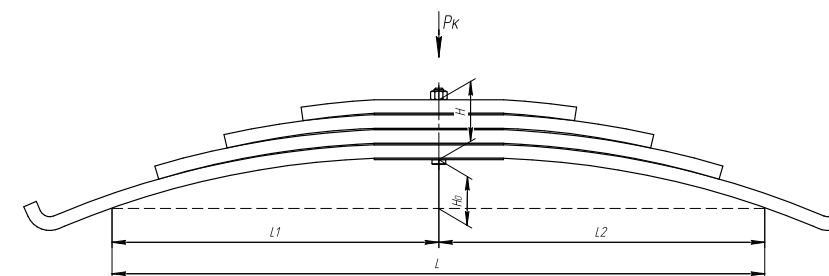

Рессора задняя для Fruehauf 4 листа

Технические данные

ОЕМ	460056
Количество листов	4
Нагрузка на рессору (Рк), т	4,2
Масса рессоры, кг	35,7
Рабочая длина рессоры L, мм	960
L1, мм	480
L2, мм	480
Высота пакета Н, мм	88
Ho, мм	72
Schoemacker	23601500
Weweler	A114Z278ZA70
Номер ОМК	ОМК690005365

Все листы — в продаже. См. таблицу на стр. 354 — 497