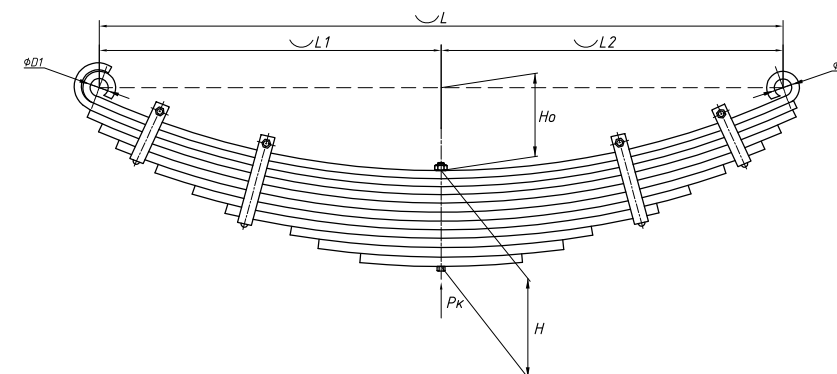

Рессора задняя для Daewoo BS106 11 листов

Технические данные

ОЕМ	96375740
Топ-3 моделей	BS106
Количество листов	11
Нагрузка на рессору (Pk), т	4,5
Масса рессоры, кг	169,6
Рабочая длина рессоры L, мм	1660
L1, мм	860
L2, мм	800
Высота пакета H, мм	154
Ho, мм	70
D1, мм	37,7
D2, мм	37,7
Номер ОМК	ОМК690002891

Все листы — в продаже. См. таблицу на стр. 354 — 497