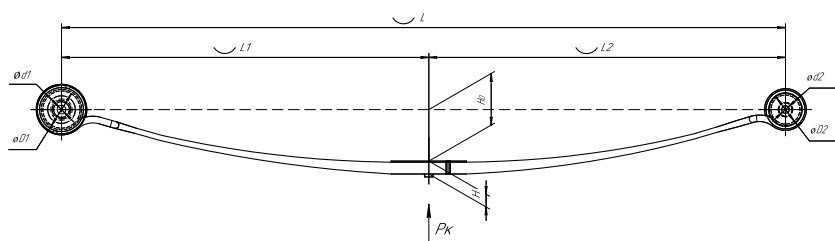

Рессора задняя для Ford Transit TT9 280 1 лист

Технические данные

OEM	1721779
Топ-3 моделей	Transit TT9 280
Количество листов	1
Нагрузка на рессору (Pк), т	0,719
Масса рессоры, кг	13,1
Рабочая длина рессоры L, мм	1368
L1, мм	694
L2, мм	674
Высота пакета H, мм	24
Ho, мм	87
D1, мм	58
d1 внутр. диаметр втулки ушка, мм	16
D2, мм	49
d2 внутр. диаметр втулки ушка, мм	14
Schoemacker	50611000
Номер OMK	OMK690007224