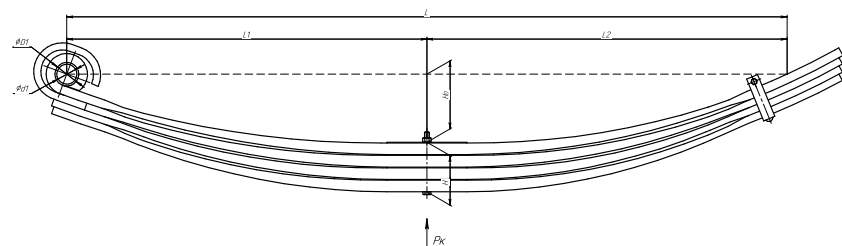

Все листы — в продаже. См. таблицу на стр. 354 — 497

Рессора задняя для МАЗ 5340 4 листа

Технические данные

ОЕМ	5340B2-2912012
Топ-3 моделей	5340
Количество листов	4
Нагрузка на рессору (Рк), т	5,75
Масса рессоры, кг	126,3
Рабочая длина рессоры L, мм	1800
L1, мм	900
L2, мм	900
Высота пакета Н, мм	124
Но, мм	170
D1, мм	59,3
d1 внутр. диаметр втулки ушка, мм	50
Номер ОМК	ОМК690003481