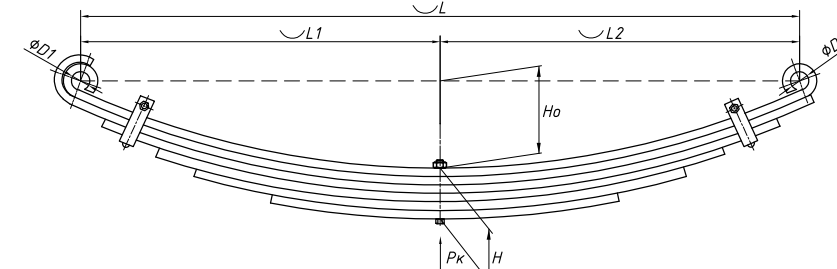

Рессора передняя для Hyundai Aero City 6 листов

Все листы — в продаже. См. таблицу на стр. 354 — 497

Технические данные

OEM	54100-8C001
Топ-3 моделей	Aero City
Количество листов	6
Нагрузка на рессору (Pk), т	1,2
Масса рессоры, кг	69,13
Рабочая длина рессоры L, мм	1450
L1, мм	725
L2, мм	725
Высота пакета H, мм	84
Ho, мм	73
D1, мм	37,9
D2, мм	37,9
Номер OMK	OMK690000226