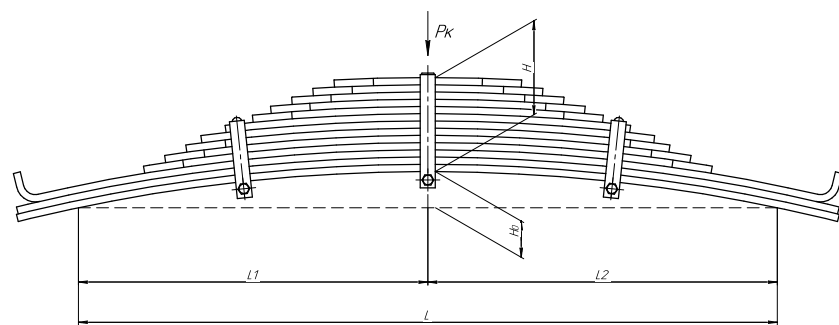

Рессора задняя для прицепа ЧМЗАП 9906, НефАЗ 9334 13 листов

Технические данные

ОЕМ	93853-2912012-20
Топ-3 моделей	ЧМЗАП 9906, НефАЗ 9334, НефАЗ 9693
Количество листов	13
Нагрузка на рессору (Pk), т	5
Масса рессоры, кг	90,4
Рабочая длина рессоры L, мм	1160
L1, мм	580
L2, мм	580
Высота пакета H, мм	156
Ho, мм	60
Номер ОМК	ОМК690000649

Все листы — в продаже. См. таблицу на стр. 354 — 497