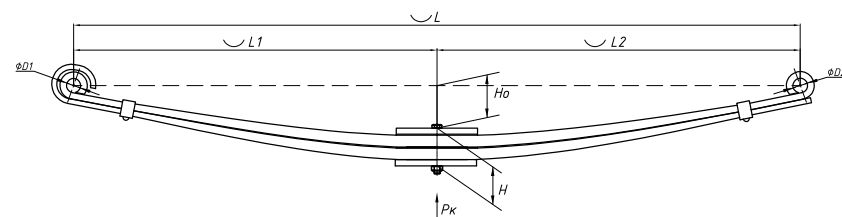

Рессора передняя для Ashok 2 листа

Технические данные

ОЕМ	F9F02615
Количество листов	2
Нагрузка на рессору (Pk), т	1,55
Масса рессоры, кг	33,8
Рабочая длина рессоры L, мм	1448
L1, мм	724
L2, мм	724
Высота пакета H, мм	74
Ho, мм	84
D1, мм	28,7
D2, мм	28,7
Номер ОМК	ОМК690000724

Все листы — в продаже. См. таблицу на стр. 354 — 497