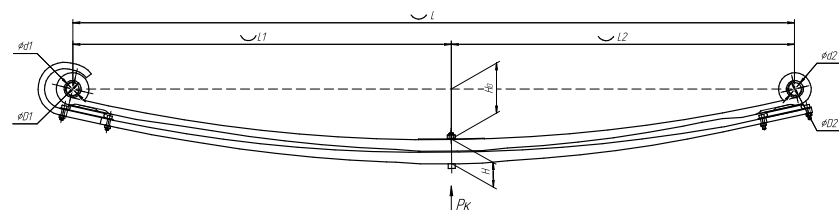

Рессора передняя для Volvo FH 12, FM 12, FM 10 2 листа

Технические данные

OEM	257856
Топ-3 моделей	FH 12, FM 12, FM 10
Количество листов	2
Нагрузка на рессору (Pk), т	3,14
Масса рессоры, кг	78
Рабочая длина рессоры L, мм	1890
L1, мм	990
L2, мм	900
Высота пакета H, мм	64
Ho, мм	123
D1, мм	45
d1 внутр. диаметр втулки ушка, мм	33
D2, мм	45
d2 внутр. диаметр втулки ушка, мм	33
Schoemacker	9664000
Weweler	F022T341ZA75
Номер OMK	OMK690005127

Все листы — в продаже. См. таблицу на стр. 354 — 497