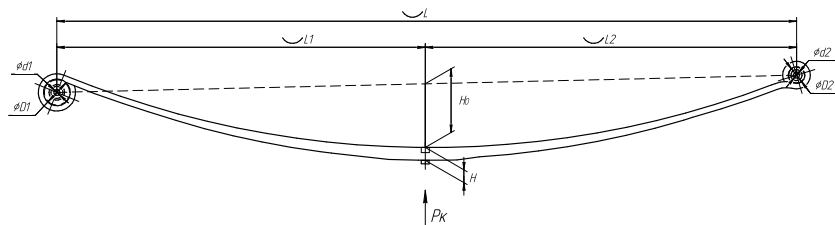

Рессора задняя для Mercedes Sprinter 308-316 1 лист

Технические данные

OEM	A9033200406
Топ-3 моделей	Sprinter 308-316
Количество листов	1
Нагрузка на рессору (P_к), т	0,85
Масса рессоры, кг	17
Рабочая длина рессоры L, мм	1490
L1, мм	740
L2, мм	750
Высота пакета H, мм	25,4
H₀, мм	125
D1, мм	50
d1 внутр. диаметр втулки ушка, мм	12
D2, мм	31
d2 внутр. диаметр втулки ушка, мм	12
Schoemacker	33713000
Weweler	F020T662ZA75
Номер OMK	OMK690004973