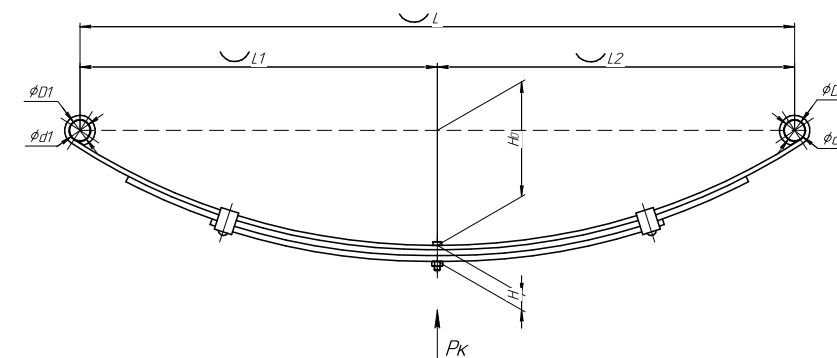

Рессора задняя для прицепа AL-KO 3 листа

Технические данные

ОЕМ	450603-2912012
Количество листов	3
Нагрузка на рессору (Pk), т	0,234
Масса рессоры, кг	6,9
Рабочая длина рессоры L, мм	984
L1, мм	492
L2, мм	492
Высота пакета Н, мм	22
Ho, мм	158
D1, мм	30
d1 внутр. диаметр втулки ушка, мм	28,5
D2, мм	30
d2 внутр. диаметр втулки ушка, мм	28,5

Номер ОМК **ОМК690004008**

Все листы — в продаже. См. таблицу на стр. 354 — 497