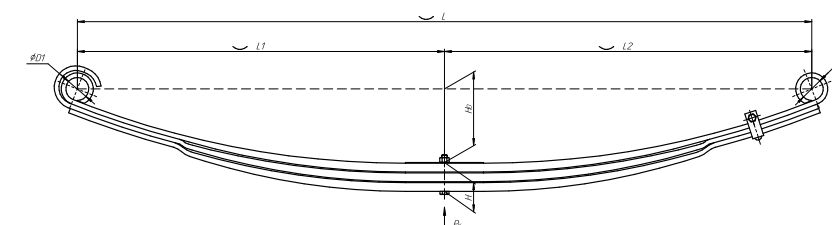

Рессора передняя для КамАЗ 4307 3 листа

Технические данные

ОЕМ	4307-2902012-11
Топ-3 моделей	4307
Количество листов	3
Нагрузка на рессору (Pk), т	1,65
Масса рессоры, кг	42,6
Рабочая длина рессоры L, мм	1600
L1, мм	800
L2, мм	800
Высота пакета H, мм	63
Ho, мм	160
D1, мм	50
D2, мм	50
Номер ОМК	ОМК690000208

Все листы — в продаже. См. таблицу на стр. 354 — 497