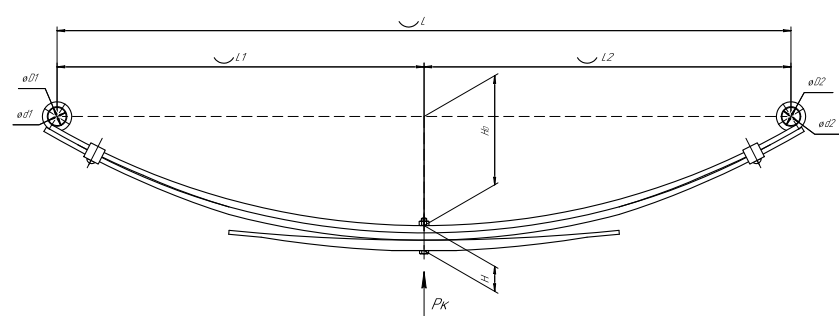

Рессора задняя для прицепа ВИС 2349 3 листа

Технические данные

ОЕМ	23490-2912012-90
Топ-3 моделей	ВИС 2349
Количество листов	3
Нагрузка на рессору (Pk), т	0,8
Масса рессоры, кг	11,2
Рабочая длина рессоры L, мм	1200
L1, мм	600
L2, мм	600
Высота пакета H, мм	38,4
Ho, мм	170
D1, мм	30
d1 внутр. диаметр втулки ушка, мм	28,5
D2, мм	30
d2 внутр. диаметр втулки ушка, мм	28,5
Номер ОМК	ОМК690007309

Все листы — в продаже. См. таблицу на стр. 354 — 497