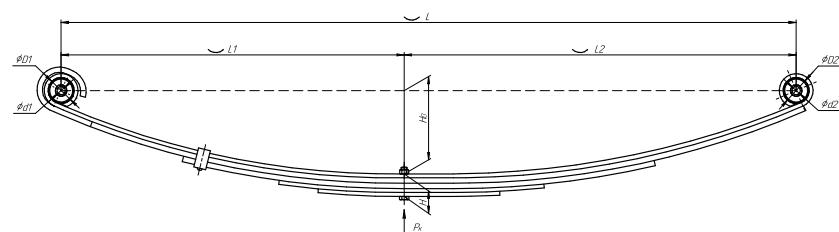

Рессора задняя для ГАЗ 2705, 3221, 3302 5 листов

Технические данные

ОЕМ	3302-2912012-10-10
Топ-3 моделей	2705, 3221, 3302
Количество листов	5
Нагрузка на рессору (Рк), т	0,75
Масса рессоры, кг	31
Рабочая длина рессоры L, мм	1500
L1, мм	700
L2, мм	800
Высота пакета Н, мм	46
Но, мм	170
D1, мм	53
d1 внутр. диаметр втулки ушка, мм	17
D2, мм	53
d2 внутр. диаметр втулки ушка, мм	17
Номер ОМК	ОМК690004197

Все листы — в продаже. См. таблицу на стр. 354 — 497