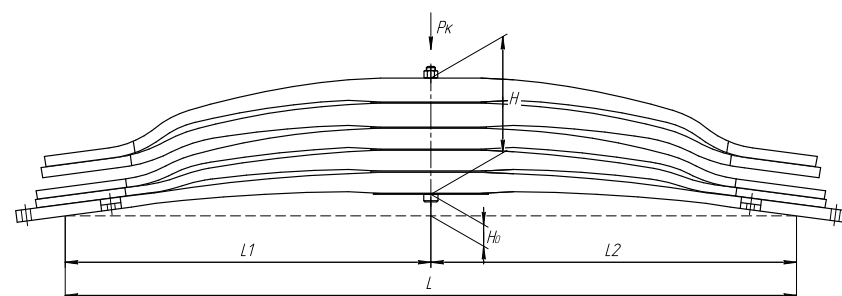

Рессора задняя для Mercedes Actros 3331-3351 5 листов

Технические данные

ОЕМ	A6623200005
Топ-3 моделей	Actros 3331-3351, Actros 4140-4148
Количество листов	5
Нагрузка на рессору (Pk), т	18,5
Масса рессоры, кг	184,9
Рабочая длина рессоры L, мм	1460
L1, мм	730
L2, мм	730
Высота пакета H, мм	232
H0, мм	43
Schoemacker	33649000
Weweler	F021T032ZA70
Номер OMK	OMK690005158

Все листы — в продаже. См. таблицу на стр. 354 — 497