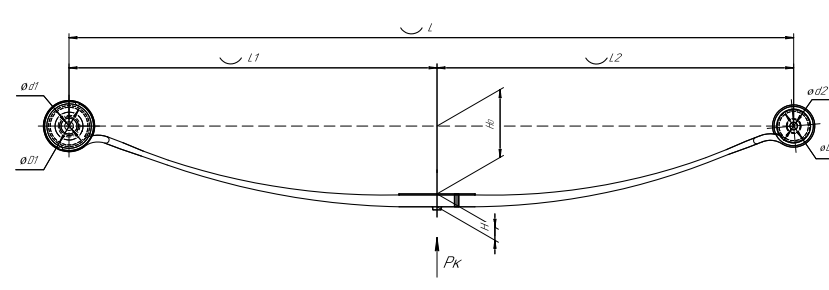

Рессора задняя для Ford Transit 1 лист

Технические данные

OEM	1481326
Топ-3 моделей	Transit
Количество листов	1
Нагрузка на рессору (Pk), т	0,85
Масса рессоры, кг	15,2
Рабочая длина рессоры L, мм	1368
L1, мм	694
L2, мм	674
Высота пакета H, мм	23
Ho, мм	121
D1, мм	58
d1 внутр. диаметр втулки ушка, мм	16
D2, мм	49
d2 внутр. диаметр втулки ушка, мм	14
Schoemacker	50621000
Номер OMK	OMK690007216