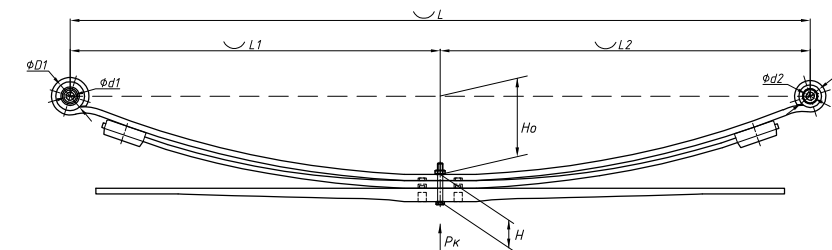

Рессора задняя для Mercedes Sprinter 408-416 3 листа

Технические данные

OEM	A9043200506
Топ-3 моделей	Sprinter 408-416
Количество листов	3
Нагрузка на рессору (Pк), т	1,2
Масса рессоры, кг	32,3
Рабочая длина рессоры L, мм	1480
L1, мм	740
L2, мм	740
Высота пакета H, мм	53,4
Ho, мм	155
D1, мм	47,5
d1 внутр. диаметр втулки ушка, мм	16
D2, мм	36,5
d2 внутр. диаметр втулки ушка, мм	16
Schoemacker	33737000
Weweler	F020T856ZA75
Номер OMK	OMK690003498

Все листы — в продаже. См. таблицу на стр. 354 — 497