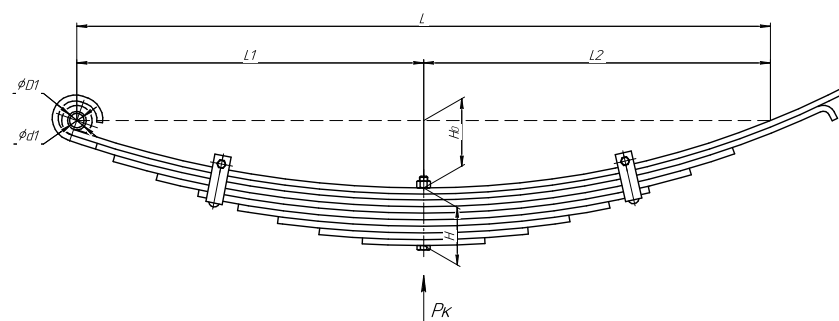

Рессора передняя для прицепа 2ПТС-4 887Б 9 листов

Технические данные

ОЕМ	887Б-2902012-01
Топ-3 моделей	2ПТС-4 887Б
Количество листов	9
Нагрузка на рессору (Pk), т	1,35
Масса рессоры, кг	32,4
Рабочая длина рессоры L, мм	1050
L1, мм	525
L2, мм	525
Высота пакета H, мм	87
Но, мм	102
D1, мм	28,2
d1 внутр. диаметр втулки ушка, мм	22
Номер ОМК	ОМК690000187

Все листы — в продаже. См. таблицу на стр. 354 — 497