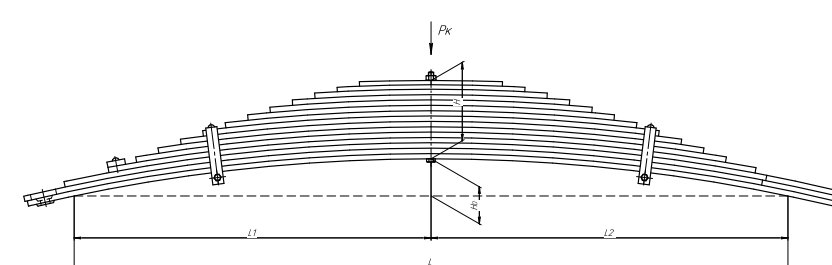

Рессора задняя для МАЗ 509, 5337, 5432 15 листов

Технические данные

ОЕМ	509-2912012-11
Топ-3 моделей	509, 5337, 5432
Количество листов	15
Нагрузка на рессору (Pk), т	2,75
Масса рессоры, кг	138,8
Рабочая длина рессоры L, мм	1600
L1, мм	800
L2, мм	800
Высота пакета Н, мм	176
Но, мм	83
Номер ОМК	ОМК690000010

Все листы — в продаже. См. таблицу на стр. 354 — 497