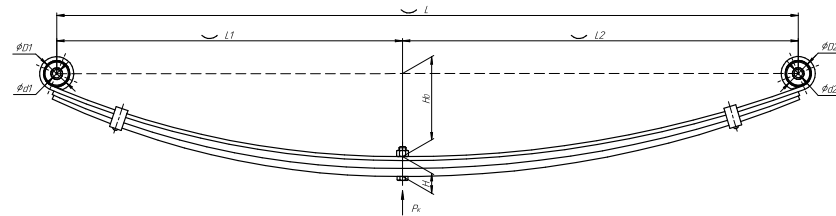

Рессора задняя для ГАЗ 2705, 3221, 3302 3 листа

Технические данные

ОЕМ	3221-2912010-01
Топ-3 моделей	2705, 3221, 3302
Количество листов	3
Нагрузка на рессору (Рк), т	0,9
Масса рессоры, кг	30
Рабочая длина рессоры L, мм	1500
L1, мм	700
L2, мм	800
Высота пакета Н, мм	38,8
Н₀, мм	168
D1, мм	53
d1 внутр. диаметр втулки ушка, мм	17
D2, мм	53
d2 внутр. диаметр втулки ушка, мм	17
Номер ОМК	ОМК690000002

Все листы — в продаже. См. таблицу на стр. 354 — 497