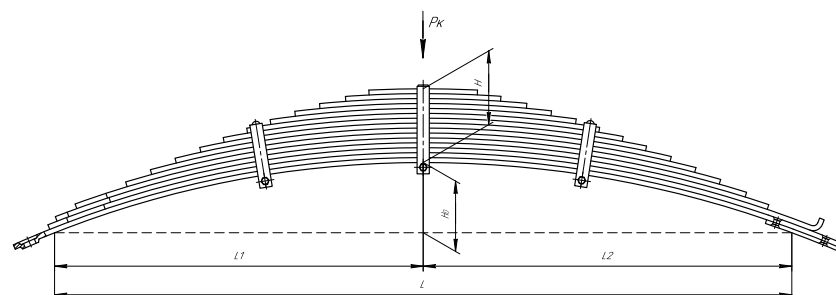

Рессора передняя для КамАЗ 65115, 55111, 43118 15 листов

Технические данные

ОЕМ	751015KZ-2902012-01
Топ-3 моделей	65115, 55111, 43118
Количество листов	15
Нагрузка на рессору (Pk), т	2,5
Масса рессоры, кг	85,1
Рабочая длина рессоры L, мм	1500
L1, мм	750
L2, мм	750
Высота пакета H, мм	150
Ho, мм	146
Номер ОМК	ОМК690007423

Все листы — в продаже. См. таблицу на стр. 354 — 497