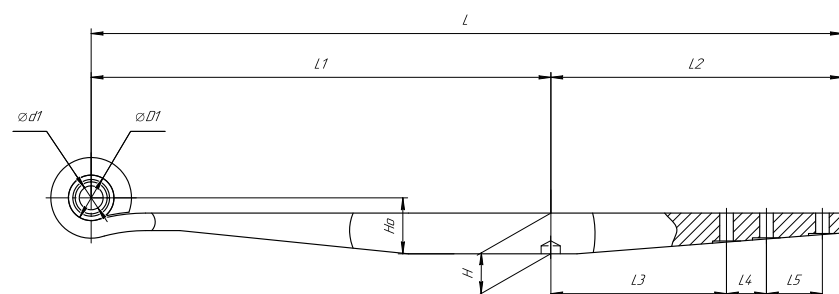

Полурессора для BPW, аналог 05.082.13.18.0

Технические данные

ОЕМ	05.082.13.18.0
Количество листов	1
Масса рессоры, кг	34,8
Рабочая длина рессоры L, мм	940
L1, мм	575
L2, мм	365
L3, мм	220
L4, мм	50
L5, мм	70
Высота пакета H, мм	51
H₀, мм	70
D1, мм	56,5
d1 внутр. диаметр втулки ушка, мм	30
Schoemacker	88135900
Weweler	F179Z205ZA75
Номер OMK	OMK690004585