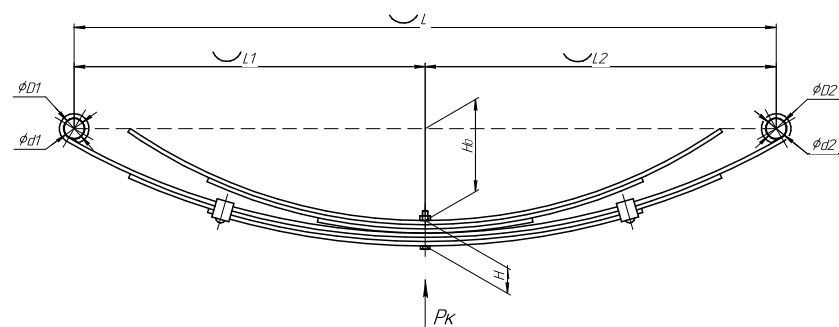

Рессора задняя для прицепа 456505 6 листов

Все листы — в продаже. См. таблицу на стр. 354 — 497

Технические данные

ОЕМ	456506-2912012-10
Топ-3 моделей	456505
Количество листов	6
Масса рессоры, кг	9,6
Рабочая длина рессоры L, мм	993
L1, мм	496,5
L2, мм	496,5
Высота пакета Н, мм	36
H₀, мм	130
D1, мм	30
d1 внутр. диаметр втулки ушка, мм	28,5
D2, мм	30
d2 внутр. диаметр втулки ушка, мм	28,5
Номер ОМК	ОМК690004332