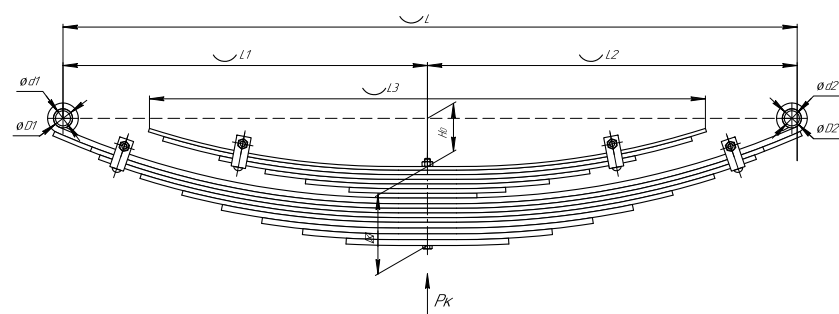

Рессора задняя для BAW 1044 16 листов

Все листы — в продаже. См. таблицу на стр. 354 — 497

Технические данные

Топ-3 моделей	1044
Количество листов	16
Масса рессоры, кг	55,1
Рабочая длина рессоры L, мм	1300
L1, мм	650
L2, мм	650
L3, мм	972
Высота пакета H, мм	136
H0, мм	83
D1, мм	33
d1 внутр. диаметр втулки ушка, мм	26
D2, мм	33
d2 внутр. диаметр втулки ушка, мм	26
Номер ОМК	ОМК690003592