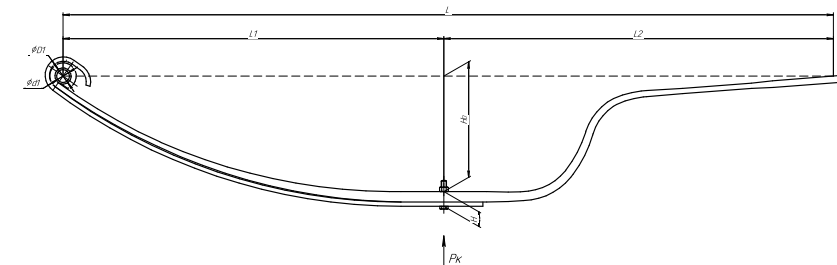

Рессора передняя для КамАЗ 65117 2 листа

Технические данные

ОЕМ	R65117-2902012-10
Топ-3 моделей	65117
Количество листов	2
Масса рессоры, кг	34,4
Рабочая длина рессоры L, мм	1800
L1, мм	890
L2, мм	910
Высота пакета H, мм	34
Ho, мм	270
D1, мм	37,7
d1 внутр. диаметр втулки ушка, мм	30
Номер ОМК	ОМК690003806

Все листы — в продаже. См. таблицу на стр. 354 — 497