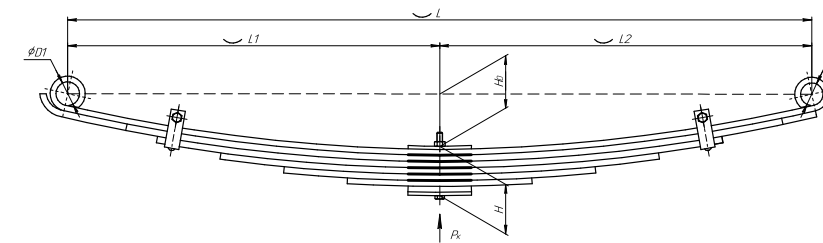

Рессора передняя для Isuzu NQR 71-75, Богдан АО 92 7 листов

Технические данные

ОЕМ	8970965442
Топ-3 моделей	Isuzu NQR 71-75, АО 92
Количество листов	7
Нагрузка на рессору (Pk), т	1,24
Масса рессоры, кг	35,3
Рабочая длина рессоры L, мм	1300
L1, мм	650
L2, мм	650
Высота пакета H, мм	91
Ho, мм	97
D1, мм	41
D2, мм	39
Номер ОМК	ОМК690004842

Все листы — в продаже. См. таблицу на стр. 354 — 497