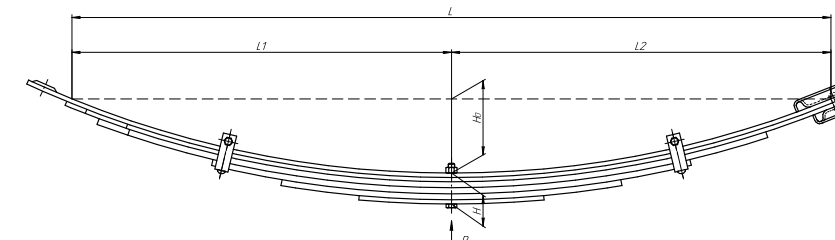

Рессора передняя для ГАЗ 4301 6 листов

Технические данные

ОЕМ	4301-2902012
Топ-3 моделей	4301
Количество листов	6
Нагрузка на рессору (Рк), т	0,94
Масса рессоры, кг	35
Рабочая длина рессоры L, мм	1400
L1, мм	700
L2, мм	700
Высота пакета Н, мм	57
Н₀, мм	137
Номер ОМК	ОМК690000253

Все листы — в продаже. См. таблицу на стр. 354 — 497