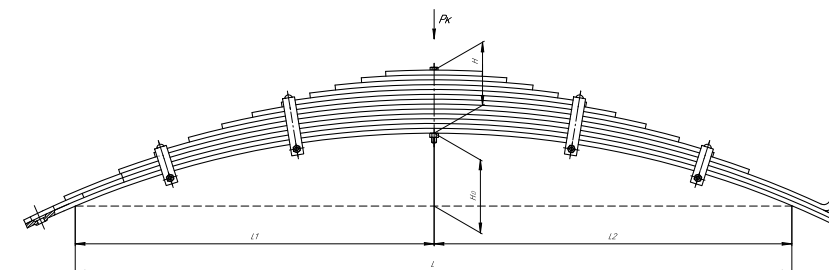

Рессора передняя для Урал 6364 13 листов

Технические данные

ОЕМ	6364-2902014
Топ-3 моделей	6364
Количество листов	13
Нагрузка на рессору (Pк), т	3,23
Масса рессоры, кг	126,3
Рабочая длина рессоры L, мм	1800
L1, мм	900
L2, мм	900
Высота пакета H, мм	156
H0, мм	185
Номер ОМК	ОМК690000104

Все листы — в продаже. См. таблицу на стр. 354 — 497