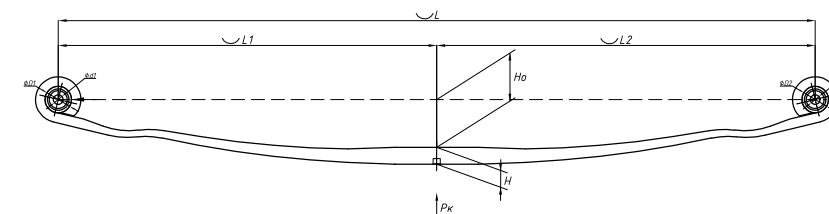

Рессора передняя для MAN TGA, TGS, TGX 1 лист

Технические данные

OEM	81434026324
Топ-3 моделей	TGA, TGS, TGX
Количество листов	1
Нагрузка на рессору (Pk), т	2
Масса рессоры, кг	48,4
Рабочая длина рессоры L, мм	1850
L1, мм	925
L2, мм	925
Высота пакета H, мм	40,5
H0, мм	120
D1, мм	63
d1 внутр. диаметр втулки ушка, мм	24
D2, мм	63
d2 внутр. диаметр втулки ушка, мм	24
Schoemacker	73042000
Weweler	F088T479WA75
Номер OMK	OMK690004786