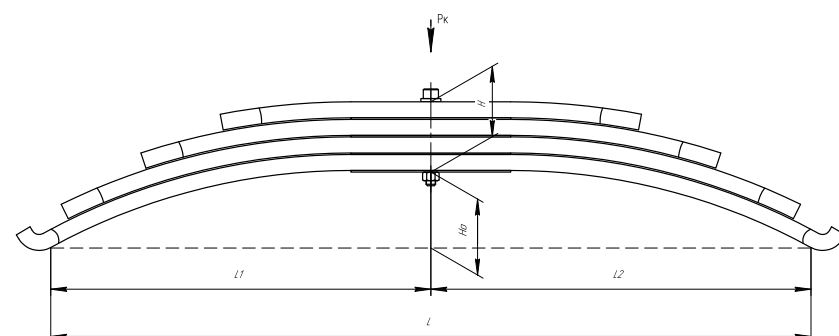

Рессора задняя для Fruehauf 4 листа

Технические данные

ОЕМ	UXB000201, TRA699
Топ-3 моделей	J series, NF-2 series
Количество листов	4
Нагрузка на рессору (Pk), т	4
Масса рессоры, кг	27,3
Рабочая длина рессоры L, мм	950
L1, мм	475
L2, мм	475
Высота пакета H, мм	88
H0, мм	95
Номер ОМК	ОМК690007482

Все листы — в продаже. См. таблицу на стр. 354 — 497