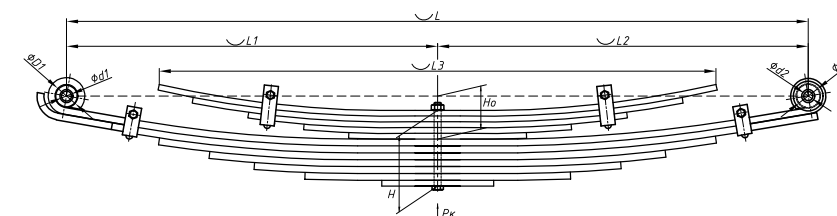

Рессора задняя для Isuzu NQR 71-75 12 листов

Технические данные

OEM	8971223820
Топ-3 моделей	NQR 71-75
Количество листов	12
Масса рессоры, кг	60,8
Рабочая длина рессоры L, мм	1350
L1, мм	675
L2, мм	675
Высота пакета H, мм	133
H0, мм	70
D1, мм	40
d1 внутр. диаметр втулки ушка, мм	18
D2, мм	43
d2 внутр. диаметр втулки ушка, мм	19
Номер OMK	OMK690004737

Все листы — в продаже. См. таблицу на стр. 354 — 497