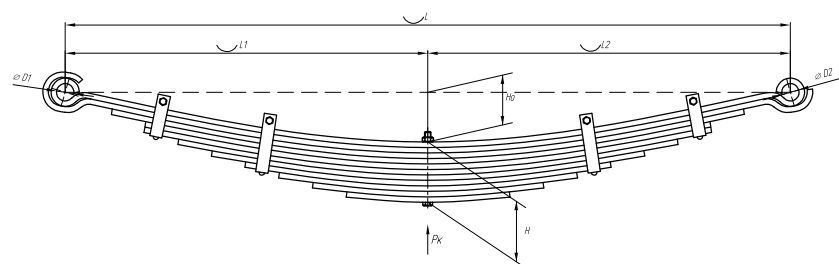

Рессора передняя для прицепа Yutong 11 листов

Технические данные

Топ-3 моделей	YUTONG
Количество листов	11
Масса рессоры, кг	70,1
Рабочая длина рессоры L, мм	1400
L1, мм	700
L2, мм	700
Высота пакета H, мм	121
Ho, мм	100
D1, мм	35
D2, мм	35
Номер ОМК	ОМК690000761

Все листы — в продаже. См. таблицу на стр. 354 — 497