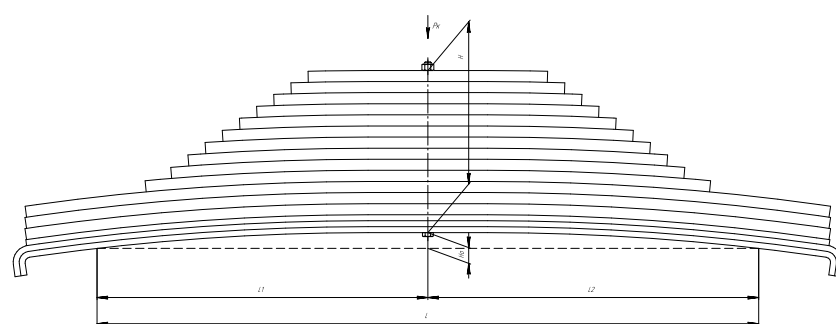

Рессора задняя для Тонар 5042 16 листов

Технические данные

ОЕМ	5042TH-2912012-02
Топ-3 моделей	5042TH
Количество листов	16
Нагрузка на рессору (Pk), т	20,3
Масса рессоры, кг	327,5
Рабочая длина рессоры L, мм	1550
L1, мм	775
L2, мм	775
Высота пакета H, мм	380
Ho, мм	61
Номер ОМК	ОМК690004009

Все листы — в продаже. См. таблицу на стр. 354 — 497